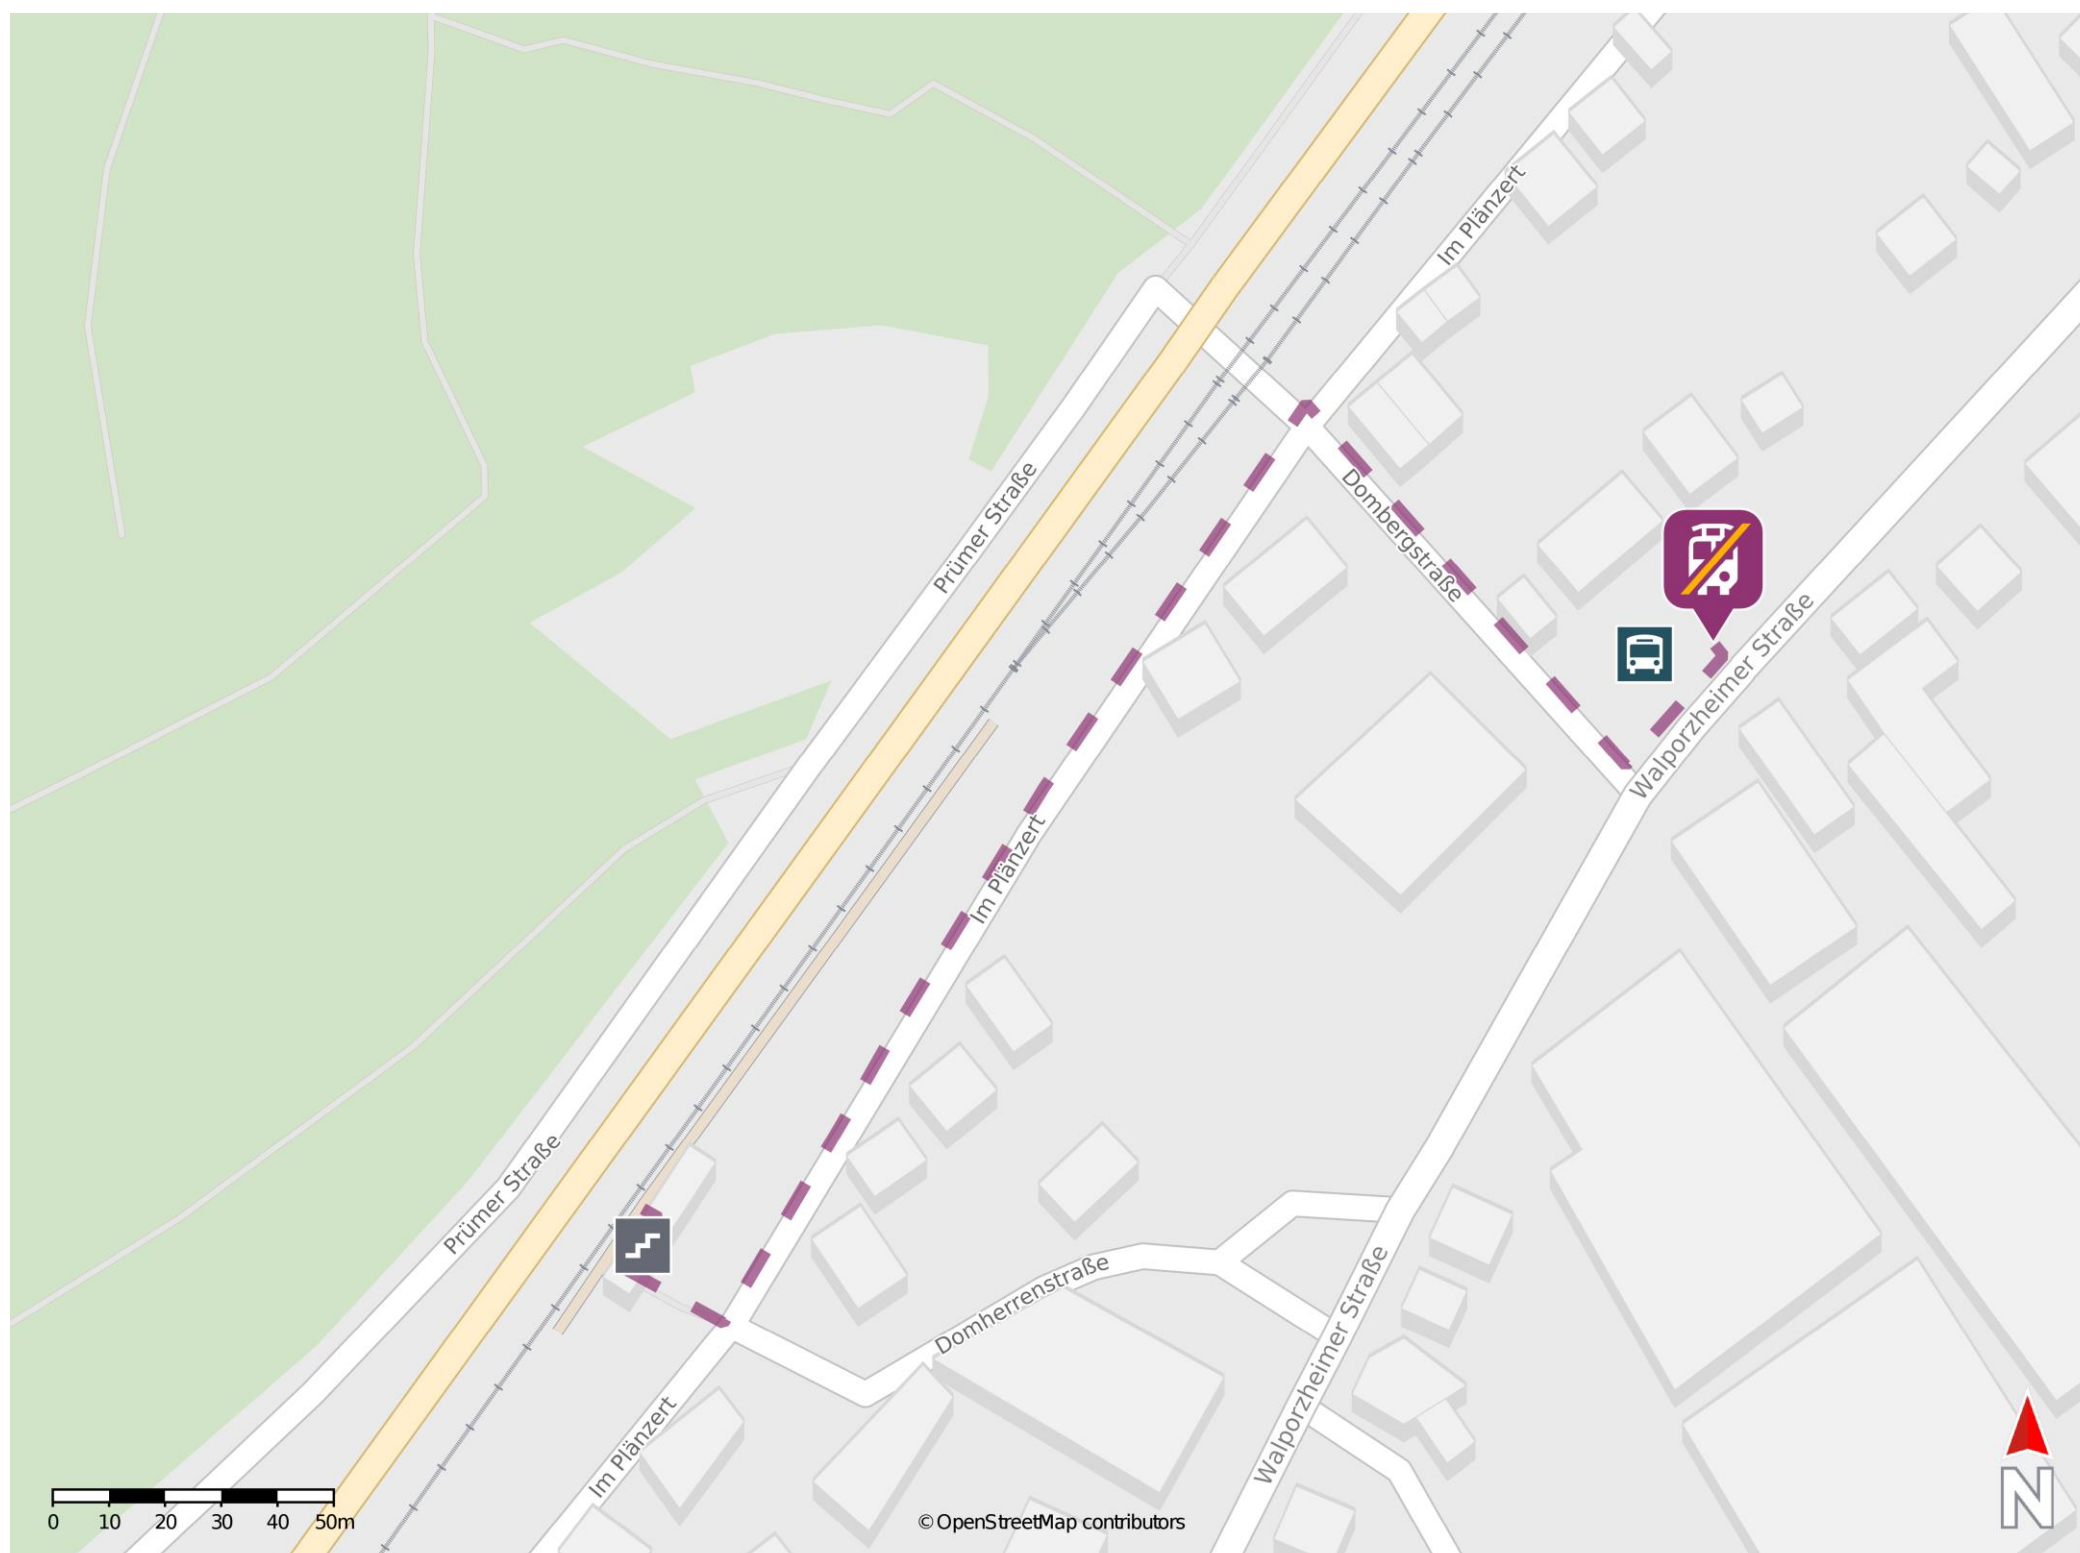

Walporzheim

Wegbeschreibung Schienenersatzverkehr *

Verlassen Sie den Bahnsteig durch das Bahnhofsgebäude und begeben Sie sich an die Straße Im Plänzert. Orientieren Sie sich links und folgen Sie dem Straßenverlauf bis zur nächsten Kreuzung. Biegen Sie rechts in die Dombergstraße ab und anschließend links in die Walporzheimer Straße. Die Ersatzhaltestelle befindet sich an der Bushaltestelle Bahnhof.

* Fahrradmitnahme im Schienenersatzverkehr nur begrenzt möglich.
Im QR Code sind die Koordinaten der Ersatzhaltestelle hinterlegt.

— barrierefrei
- nicht barrierefrei