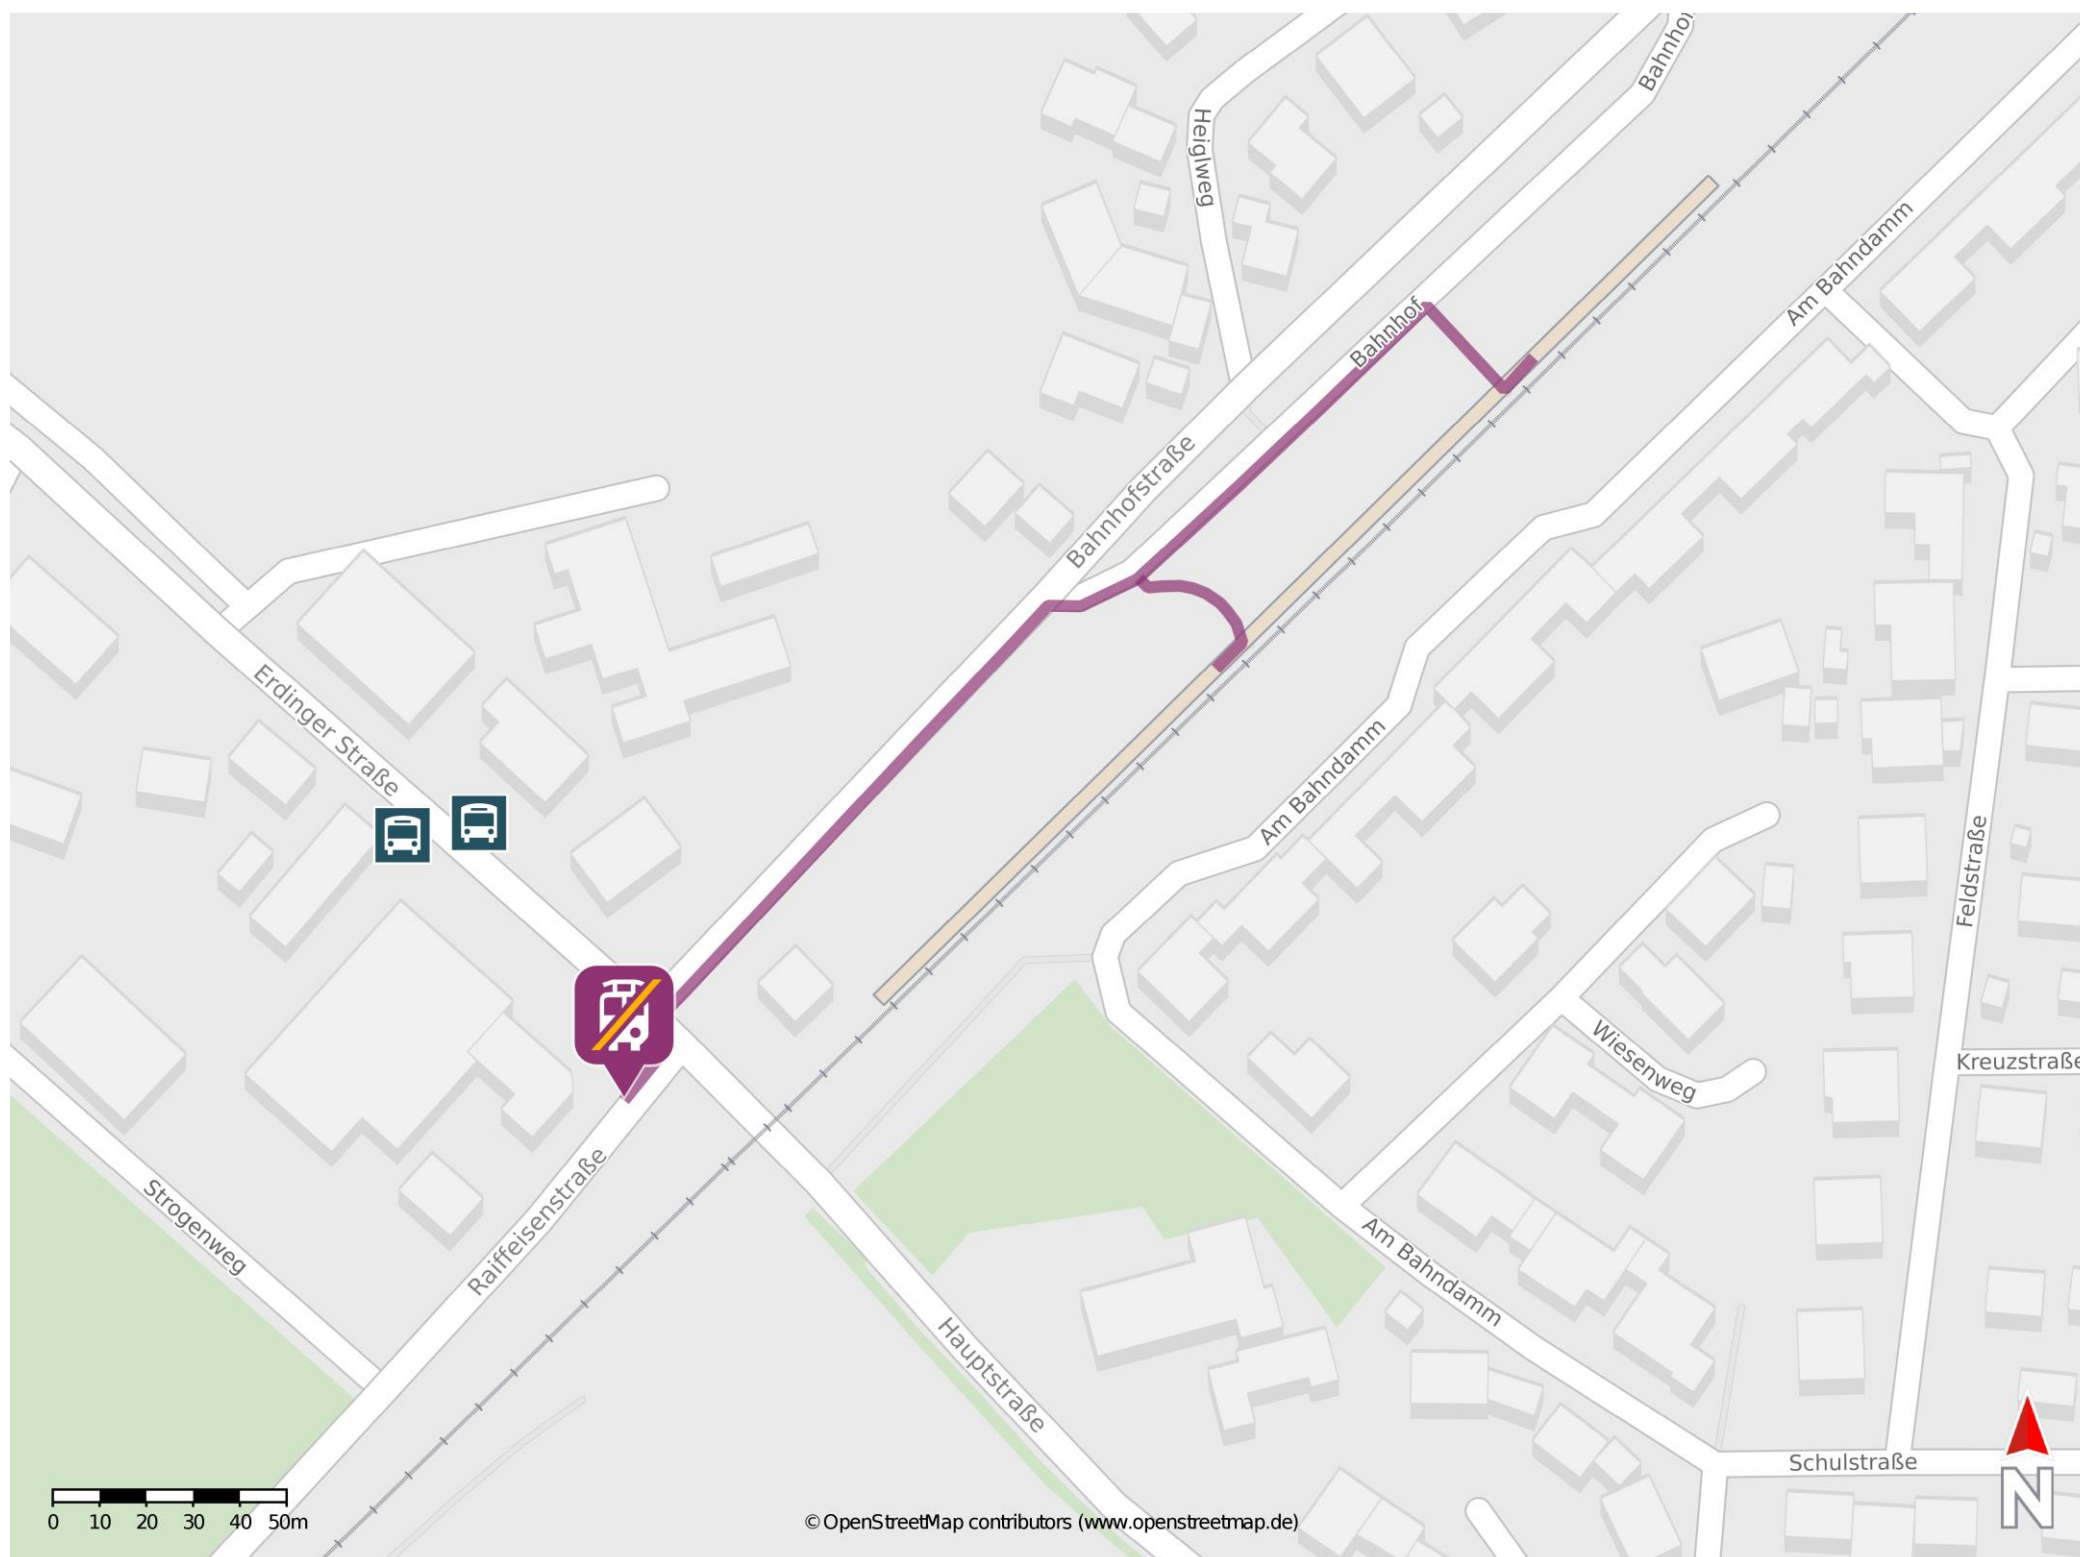

Walpertskirchen

Wegbeschreibung Schienenersatzverkehr *

Verlassen Sie den Bahnsteig in Richtung Bahnhofstraße. Biegen Sie nach links auf diese ab und folgen Sie ihrem Verlauf bis zur Kreuzung Erdinger Straße/ Raiffeisenstraße. Die Ersatzhaltestelle befindet sich an der Bushaltestelle Raiffeisen-Lagerhaus.

* Fahrradmitnahme im Schienenersatzverkehr nur begrenzt möglich.
Im QR Code sind die Koordinaten der Ersatzhaltestelle hinterlegt.

— barrierefrei
— nicht barrierefrei