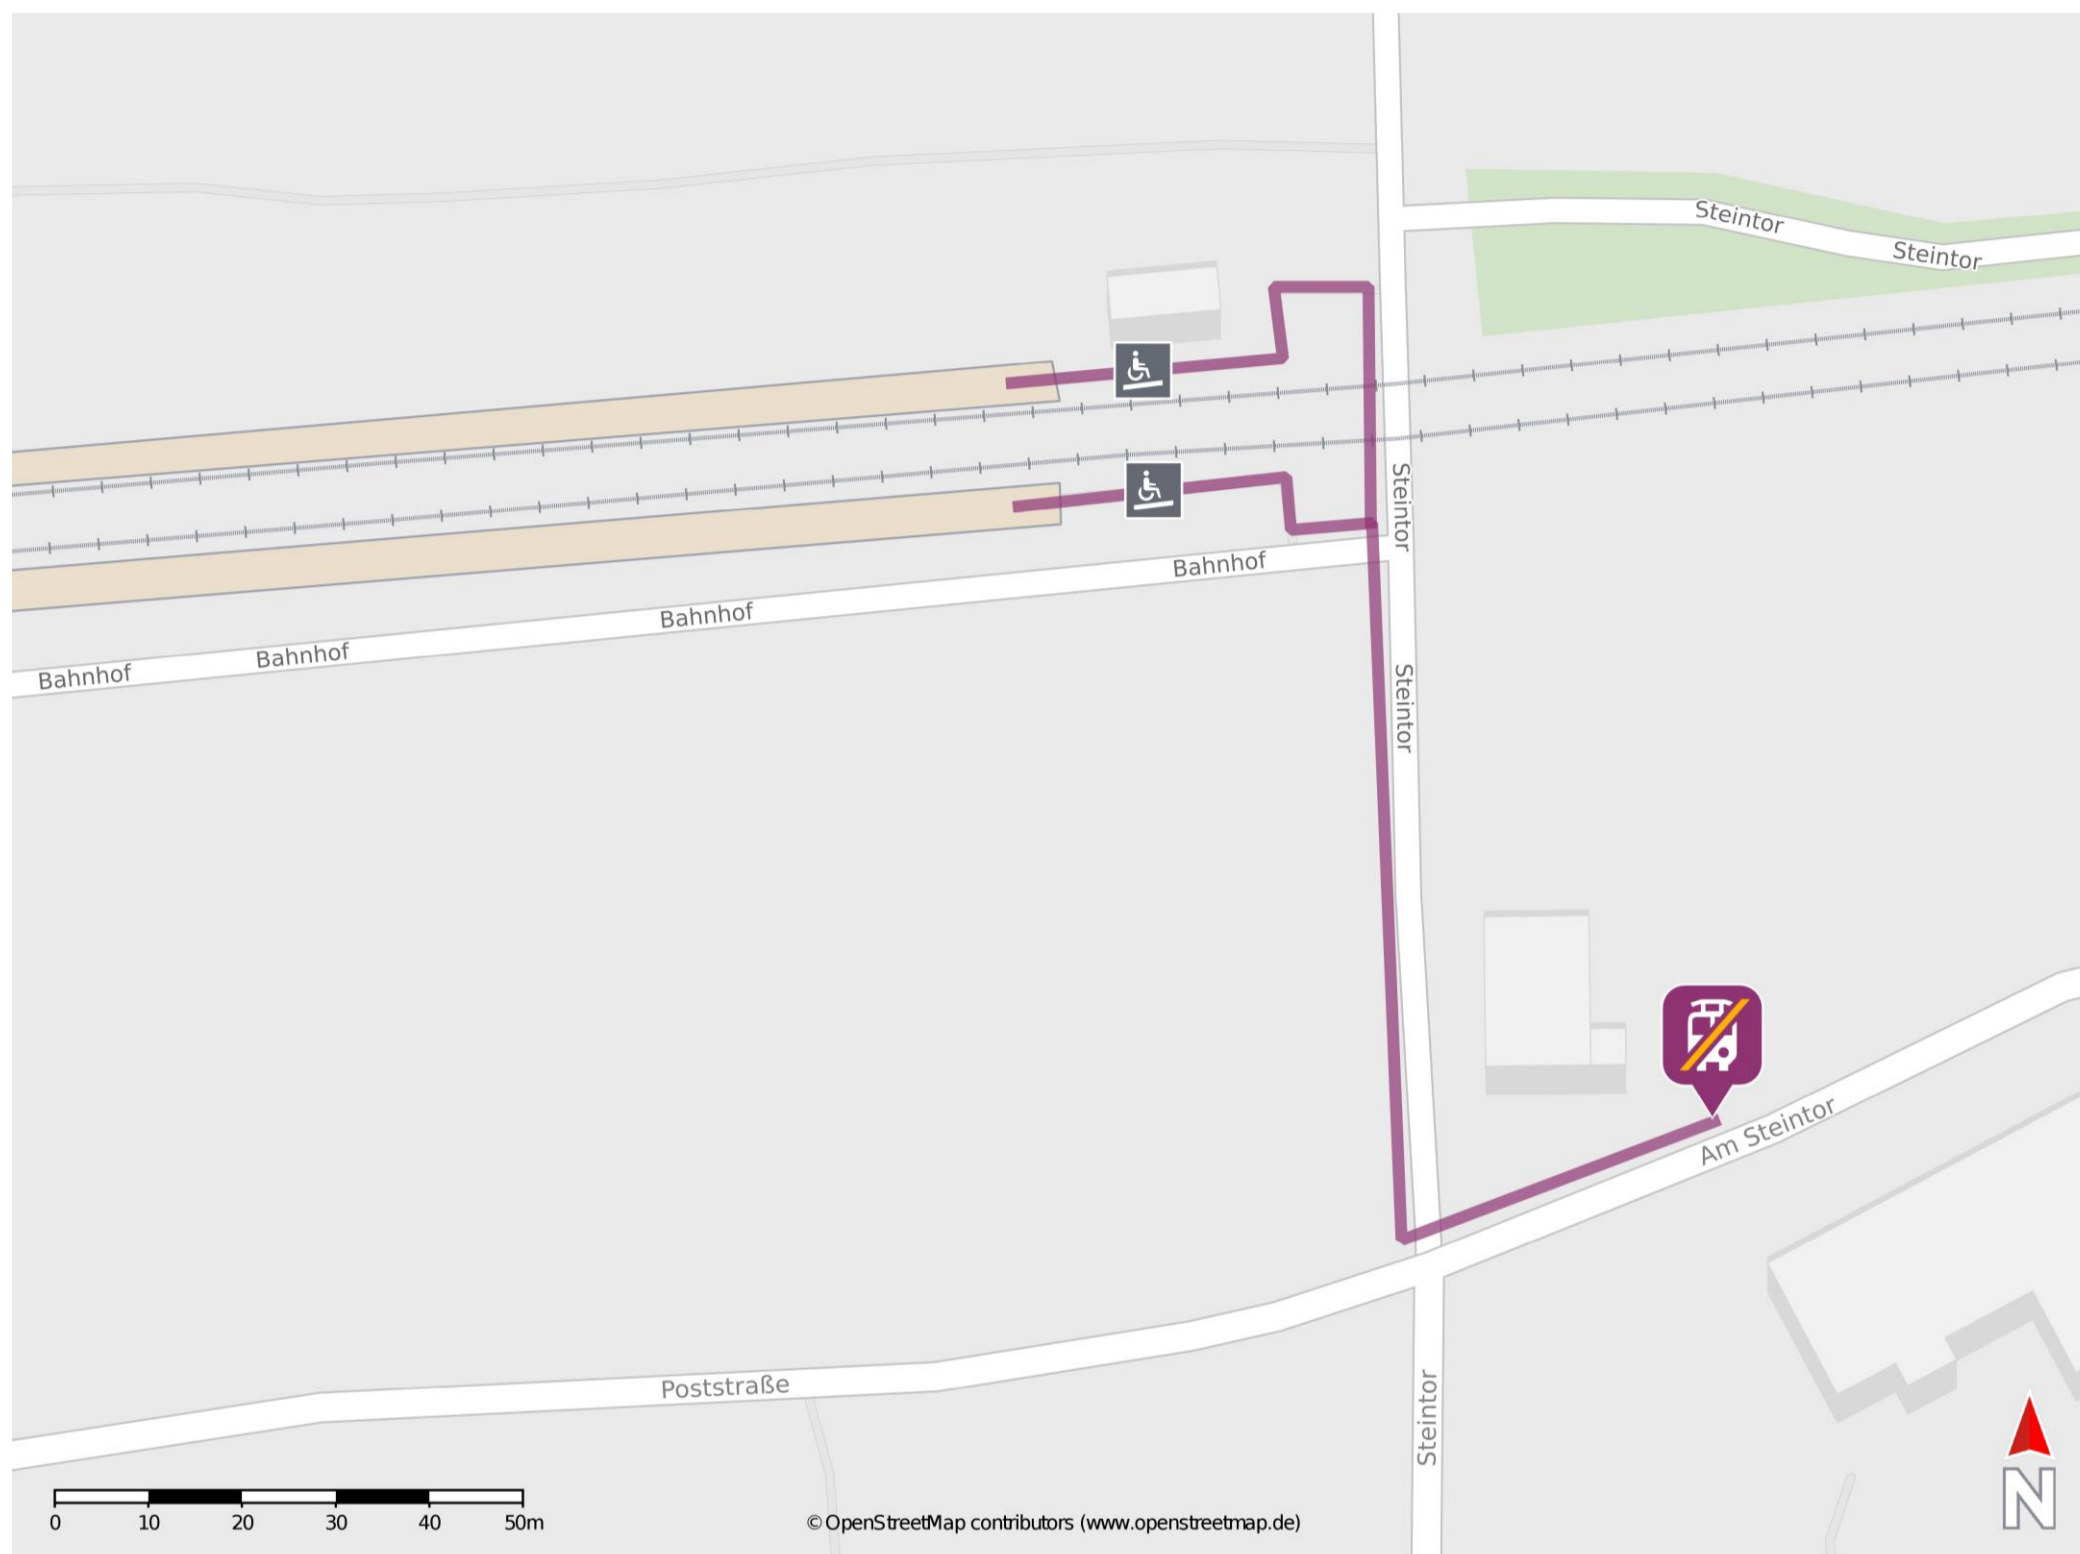

## Wallhausen (Helme)

### Wegbeschreibung Schienenersatzverkehr \*

Verlassen Sie den Bahnsteig und begeben Sie sich an die Straße Steintor. Biegen Sie nach rechts ab und folgen Sie dem Straßenverlauf bis zur Kreuzung Steintor/ Poststraße. Biegen Sie nach links ab in die Straße Am Steintor und folgen Sie dem Straßenverlauf bis zur Ersatzhaltestelle. Die Ersatzhaltestelle befindet sich an der Bushaltestelle Wallhausen.

\* Fahrradmitnahme im Schienenersatzverkehr nur begrenzt möglich.  
Im QR Code sind die Koordinaten der Ersatzhaltestelle hinterlegt.

— barrierefrei  
- nicht barrierefrei