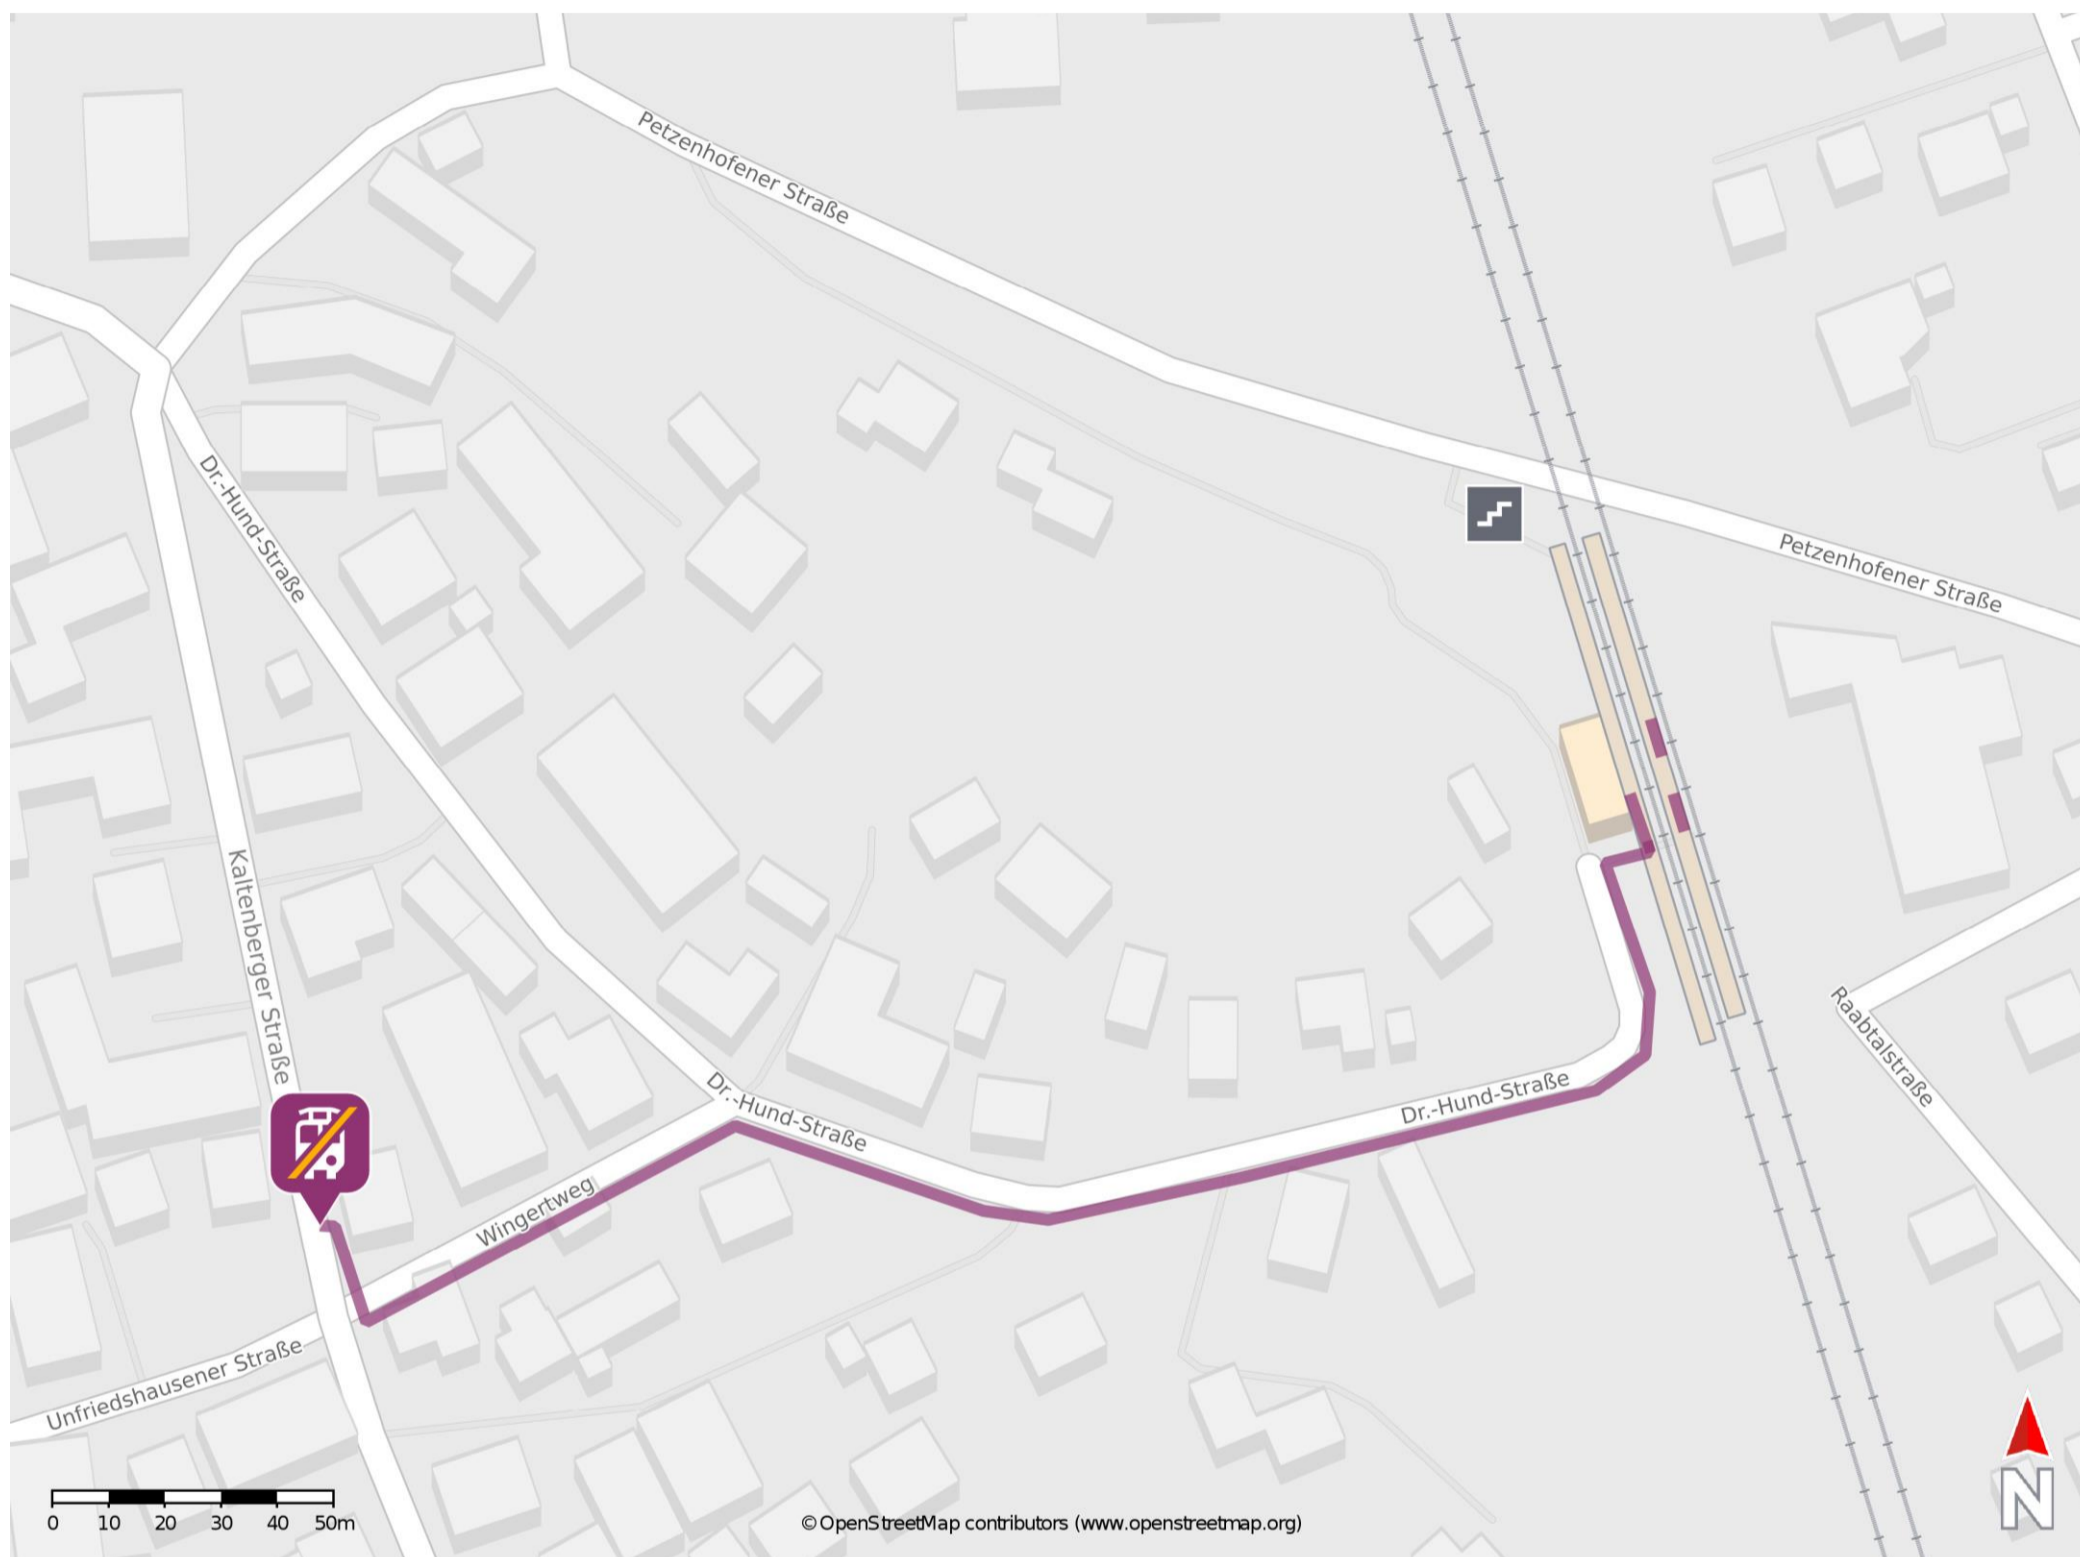

Walleshausen

Wegbeschreibung Schienenersatzverkehr *

Verlassen Sie den Bahnsteig und begeben Sie sich an die Dr.-Hund-Straße. Orientieren Sie sich nach links und folgen Sie der Straße ca. 200 m bis zur Einmündung Wingertweg. Biegen Sie nach links ab und folgen Sie der Straße bis zur Kaltenberger Straße. Halten Sie sich rechts und begeben Sie sich an die Ersatzhaltestelle.

* Fahrradmitnahme im Schienenersatzverkehr nur begrenzt möglich.
Im QR Code sind die Koordinaten der Ersatzhaltestelle hinterlegt.

— barrierefrei
— nicht barrierefrei