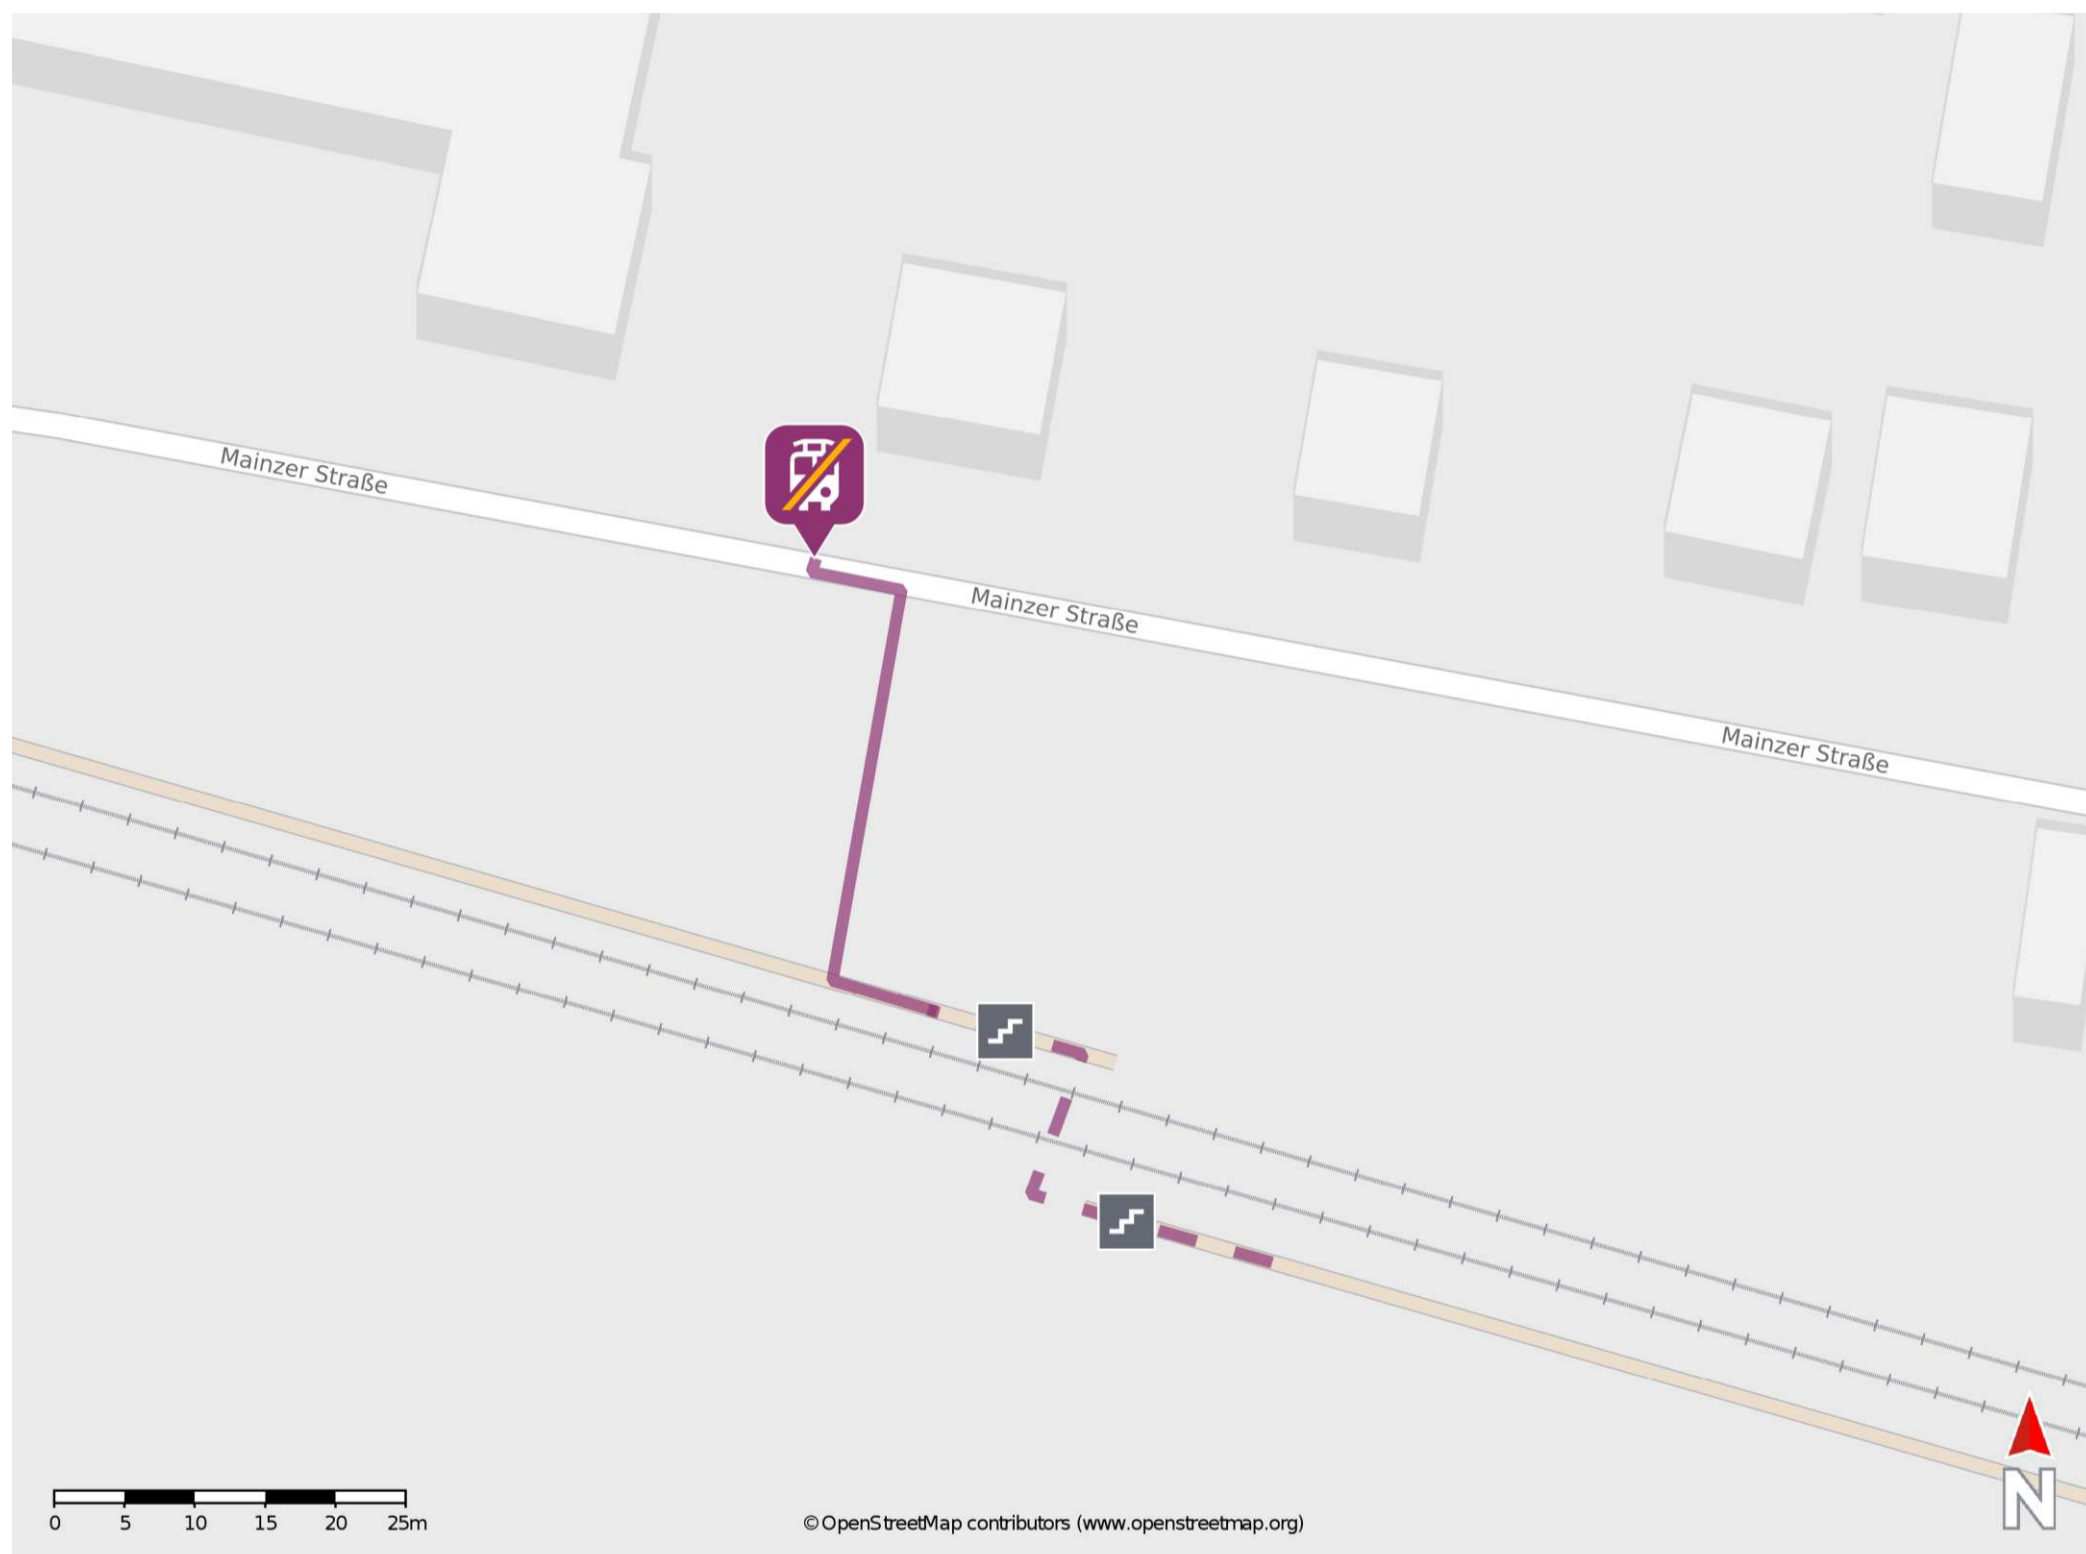

## Bingen-Gaulsheim

### Wegbeschreibung Schienenersatzverkehr \*

Verlassen Sie den Bahnsteig, ggf. über die Treppenanlage, und begeben Sie sich an die Mainzer Straße. Biegen Sie nach links ab. Die Ersatzhaltestelle befindet sich in unmittelbarer Nähe.

\* Fahrradmitnahme im Schienenersatzverkehr nur begrenzt möglich.  
Im QR Code sind die Koordinaten der Ersatzhaltestelle hinterlegt.

— barrierefrei  
- - nicht barrierefrei