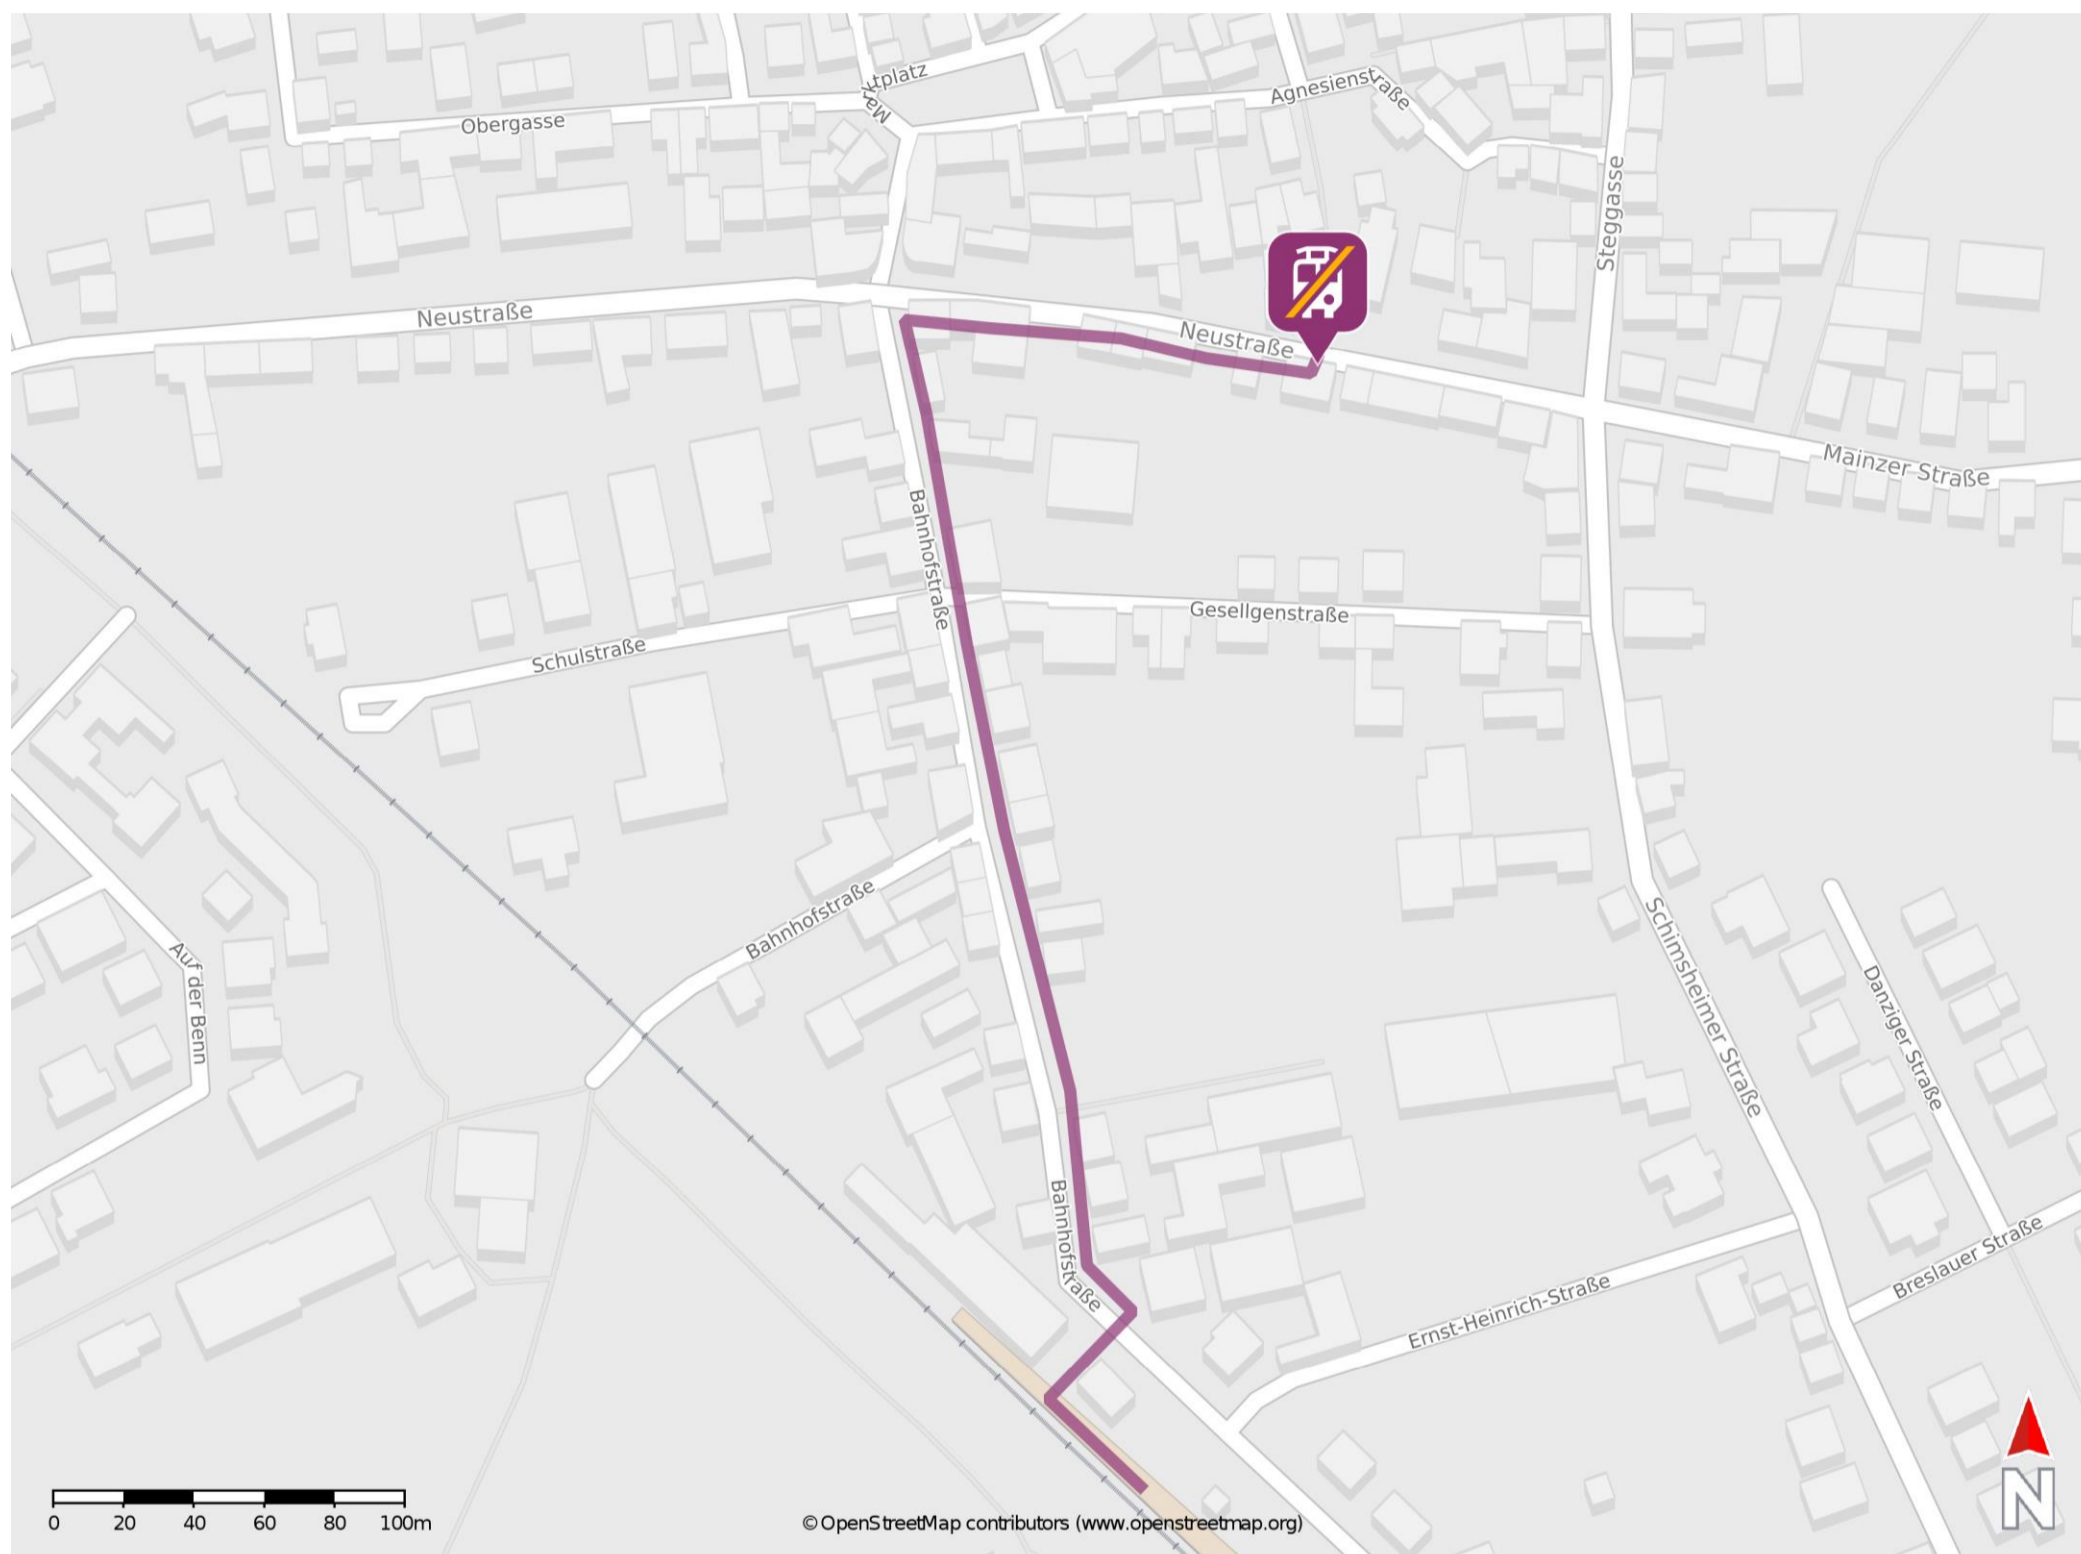

Wallertheim

Wegbeschreibung Schienenersatzverkehr *

Verlassen Sie den Bahnsteig und begeben Sie sich an die Bahnhofstraße. Biegen Sie nach links ab und folgen Sie dem Straßenverlauf ca. 400 m bis zur Kreuzung Marktplatz/Neustraße. Biegen Sie nach rechts ab und folgen Sie der Straße bis zur Ersatzhaltestelle. Die Ersatzhaltestelle befindet sich an der Bushaltestelle Kirche.

* Fahrradmitnahme im Schienenersatzverkehr nur begrenzt möglich.
Im QR Code sind die Koordinaten der Ersatzhaltestelle hinterlegt.

— barrierefrei
— nicht barrierefrei