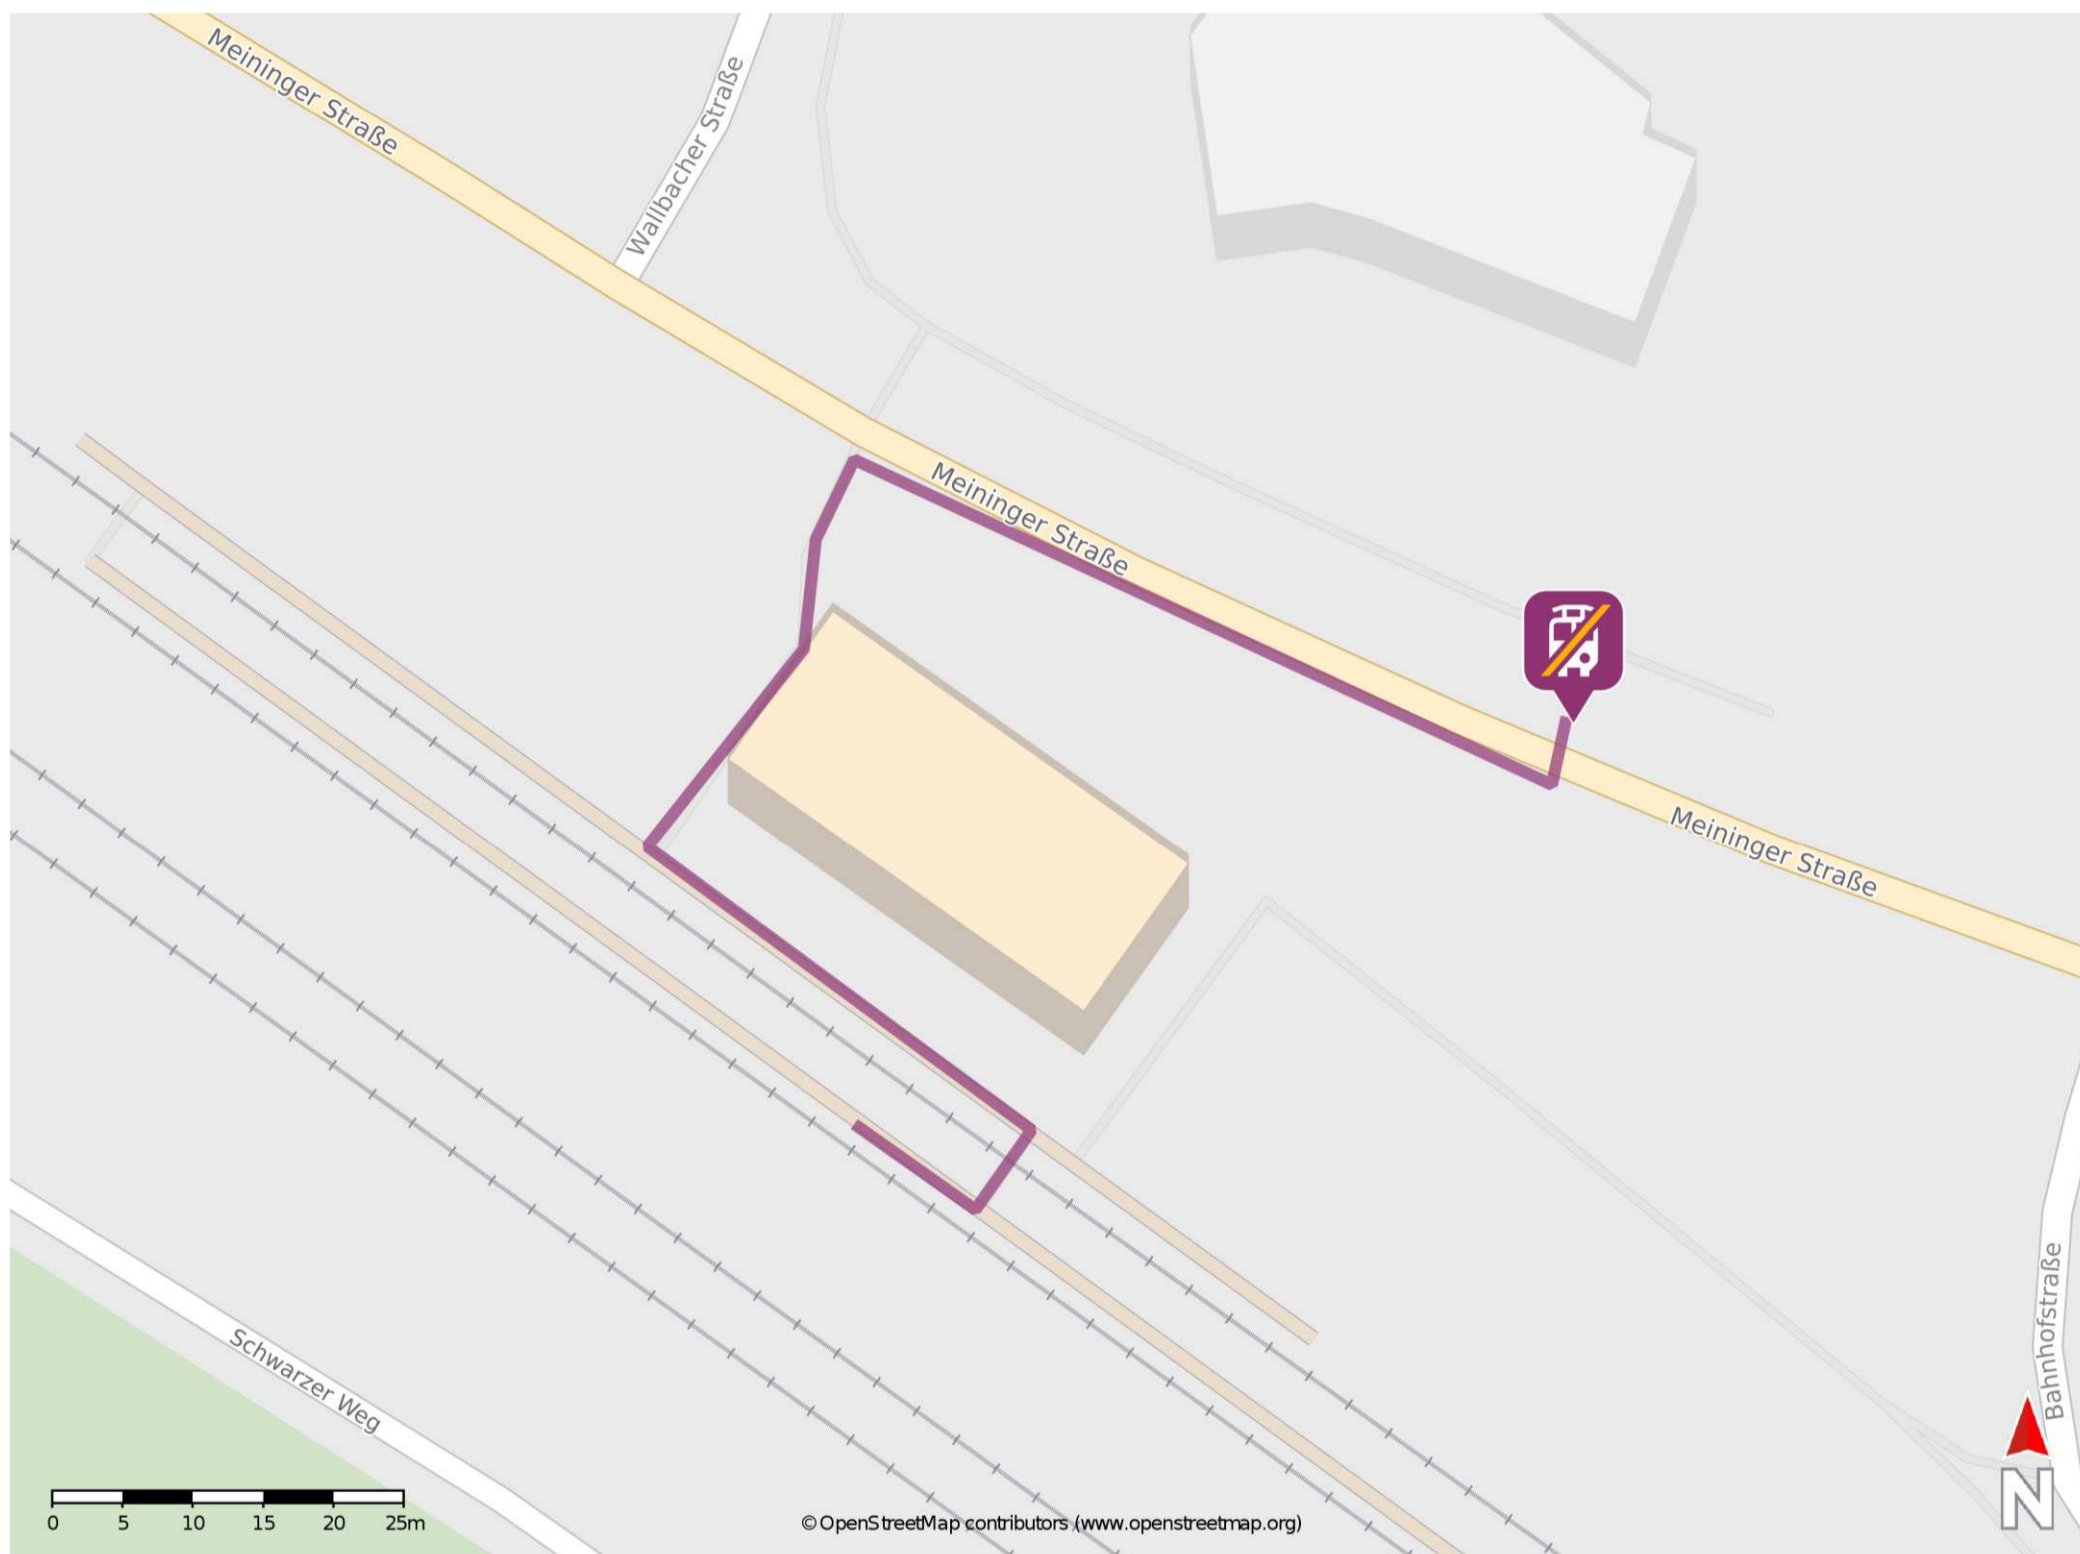

Walldorf (Werra)

Wegbeschreibung Schienenersatzverkehr *

Verlassen Sie den Bahnsteig und begeben Sie sich an die Meininger Straße. Biegen Sie nach rechts ab und folgen Sie dem Straßenverlauf bis zur Ersatzhaltestelle.

* Fahrradmitnahme im Schienenersatzverkehr nur begrenzt möglich.
Im QR Code sind die Koordinaten der Ersatzhaltestelle hinterlegt.

— barrierefrei
— nicht barrierefrei