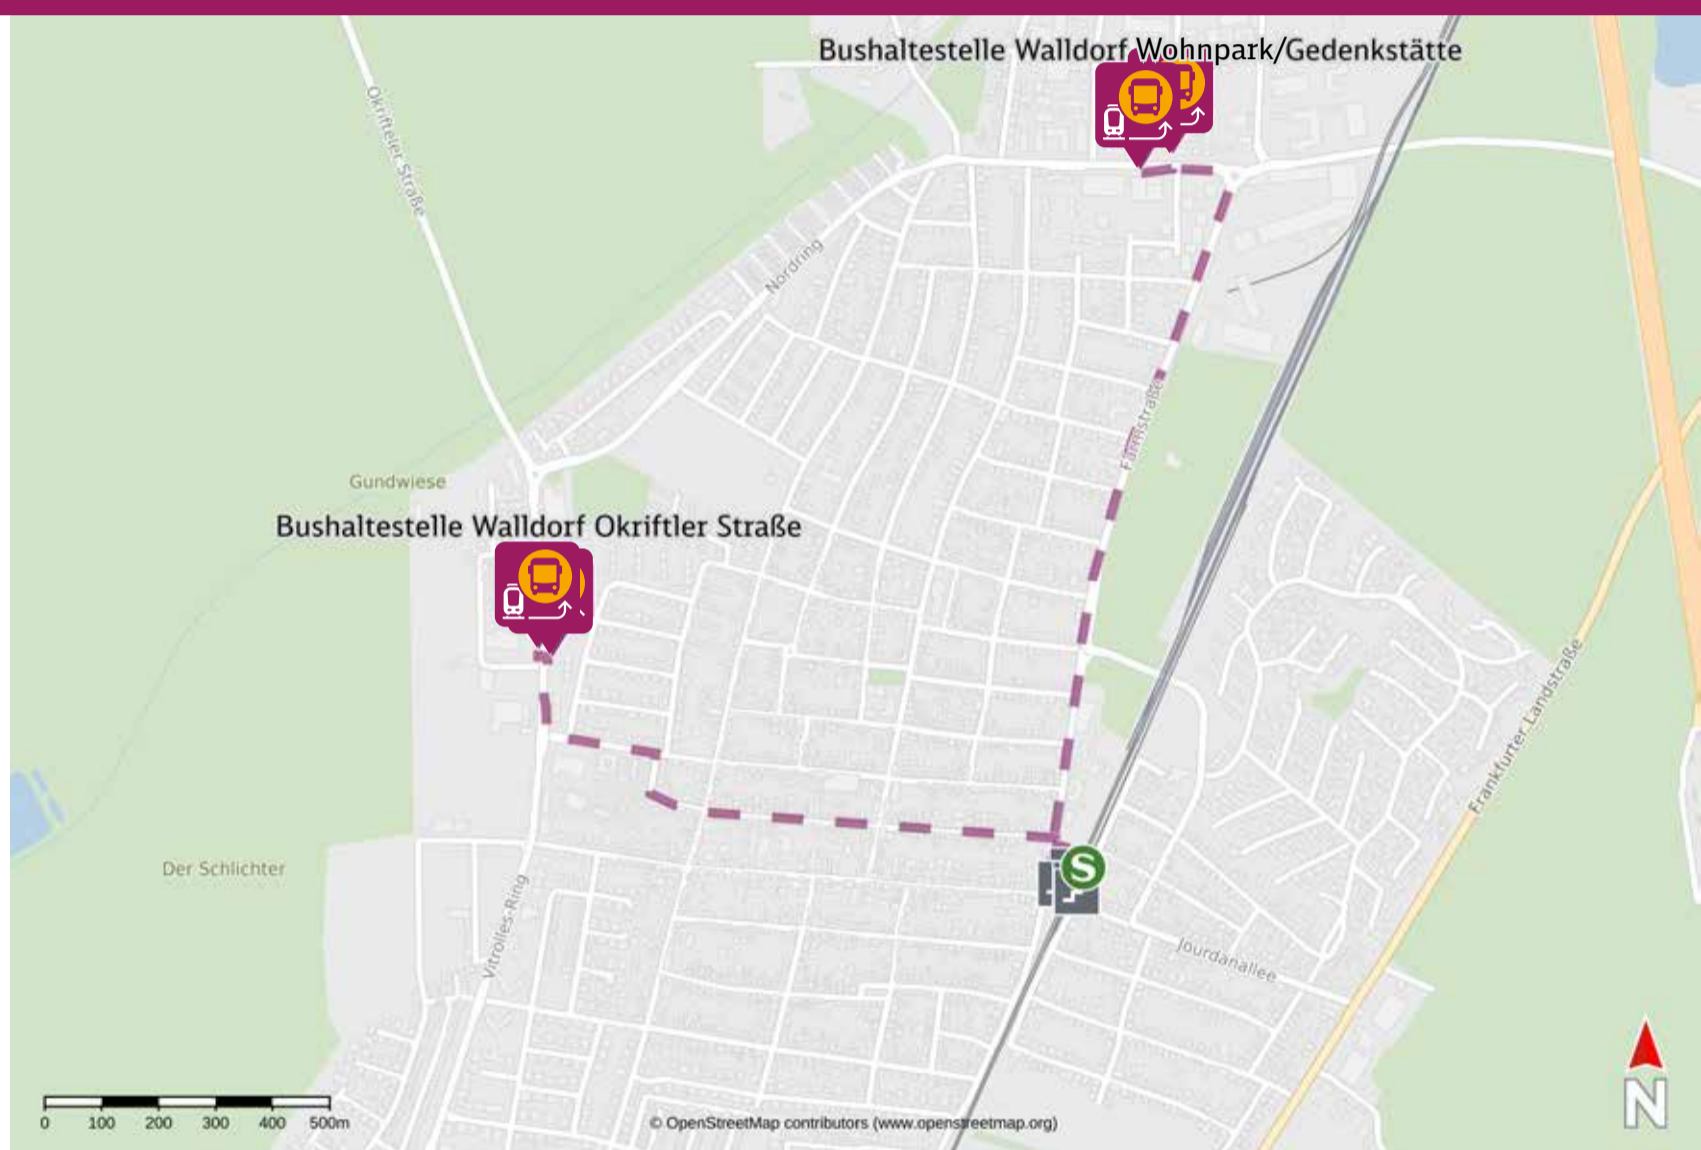

Ihr Weg zum Ersatzverkehr Walldorf (Hess)

Your way to the replacement service stop Walldorf (Hess)

Abfahrtszeiten und weitere Informationen

*Departure times and
additional information*

Barrierefreier Weg
Accessible route

Nicht-barrierefreier Weg
Non-accessible route

Wegbeschreibung zur Ersatzhaltestelle*

Zwei Bushaltestellen für den Ersatzverkehr Riedbahn in Walldorf sind je rund 1,5 km vom Bahnhof entfernt:

Die Bushaltestelle Walldorf Wohnpark/Gedenkstätte erreichen Sie, wenn Sie vom Bahnhofsvorplatz nach rechts der Farmstraße ca. 1,2 km folgen. Am Kreisel links in die Aschaffenburg Straße abbiegen. Nach ca. 150 m erreichen Sie die Haltestelle.

Die Haltestelle Walldorf Okriftler Straße befindet sich beim ALDI am westlichen Rand von Walldorf.

Von beiden Stationen verkehren die Ersatzbusse nach Frankfurt Hbf, Gateway Gardens, Niederrad, Langen, Groß Gerau und Riedstadt.

Directions to the replacement service stop*

Two bus stops for the Riedbahn replacement service in Walldorf are each around 1.5 km away from the station: You can reach the Walldorf Wohnpark/Gedenkstätte bus stop by turning right from the station forecourt and following Farmstraße for around 1.2 km. At the roundabout, turn left into Aschaffenburg Straße. The Walldorf Okriftler Straße bus stop is located at the ALDI supermarket on the western edge of Walldorf, from where replacement buses run to Frankfurt Hbf, Gateway Gardens, Niederrad, Langen, Groß Gerau and Riedstadt.