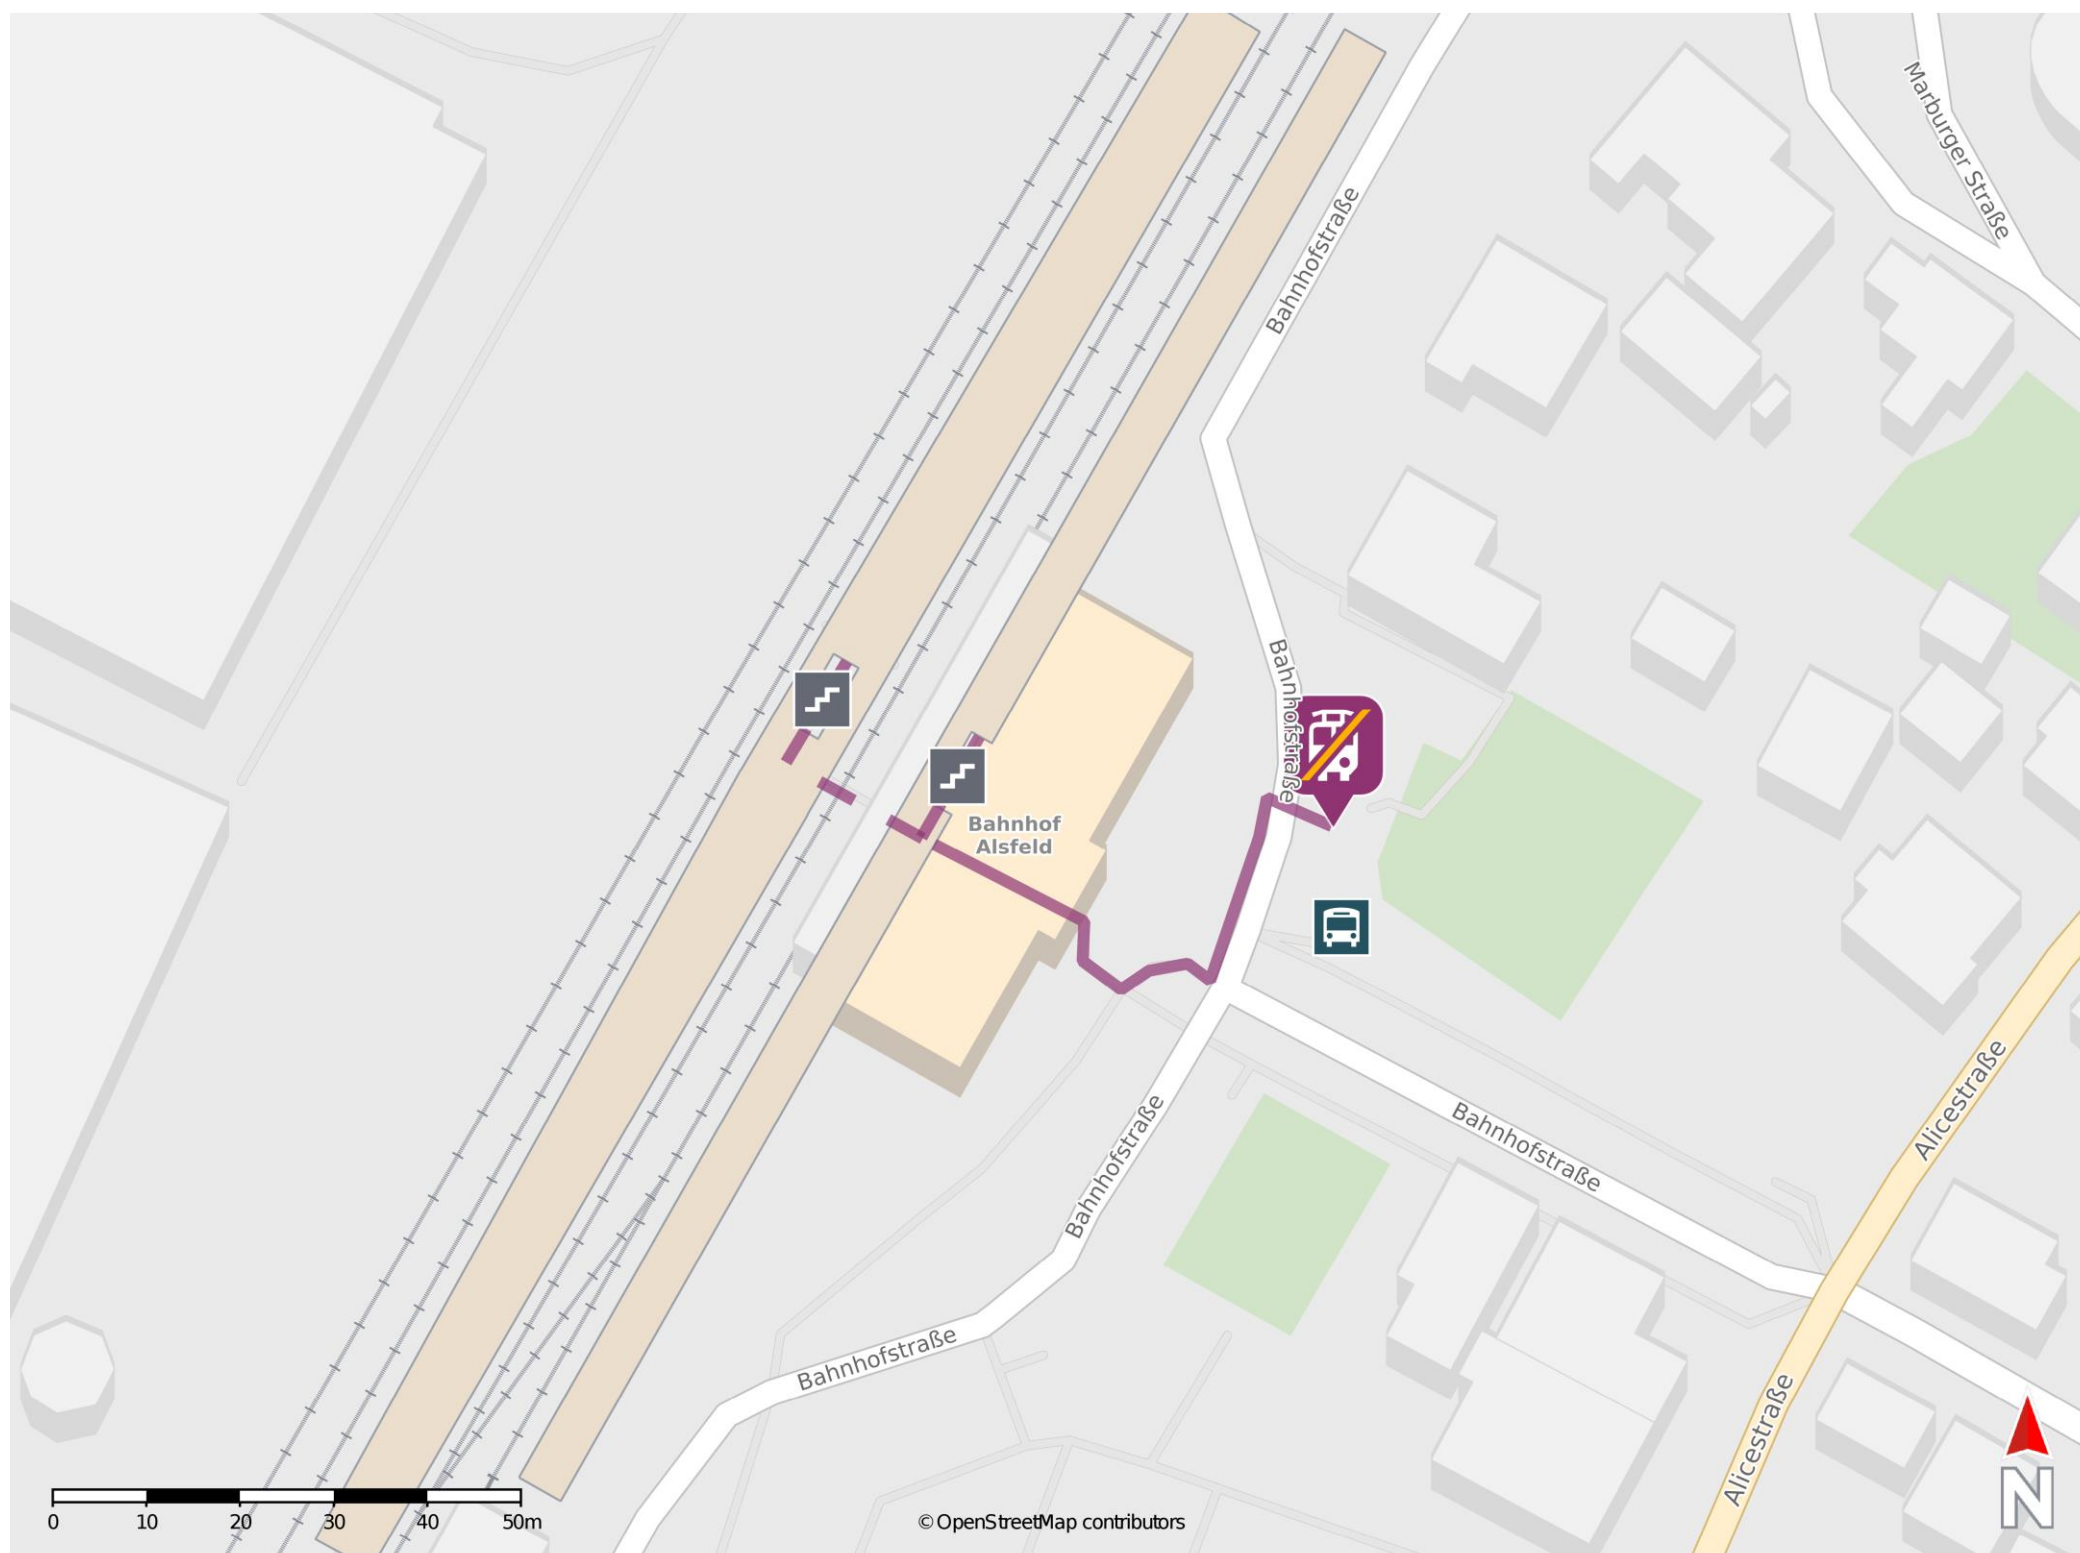

Alsfeld (Oberhess)

Wegbeschreibung Schienenersatzverkehr *

Verlassen Sie den Bahnsteig, ggf. durch die Unterführung, und begeben Sie sich an die Bahnhofstraße. Orientieren Sie sich links. Die Ersatzhaltestelle in Richtung Fulda und Gießen befindet sich am Bussteig 1 des Busbahnhofs direkt gegenüber vom Bahnhofsgebäude.

* Fahrradmitnahme im Schienenersatzverkehr nur begrenzt möglich.
Im QR Code sind die Koordinaten der Ersatzhaltestelle hinterlegt.

— barrierefrei
- nicht barrierefrei