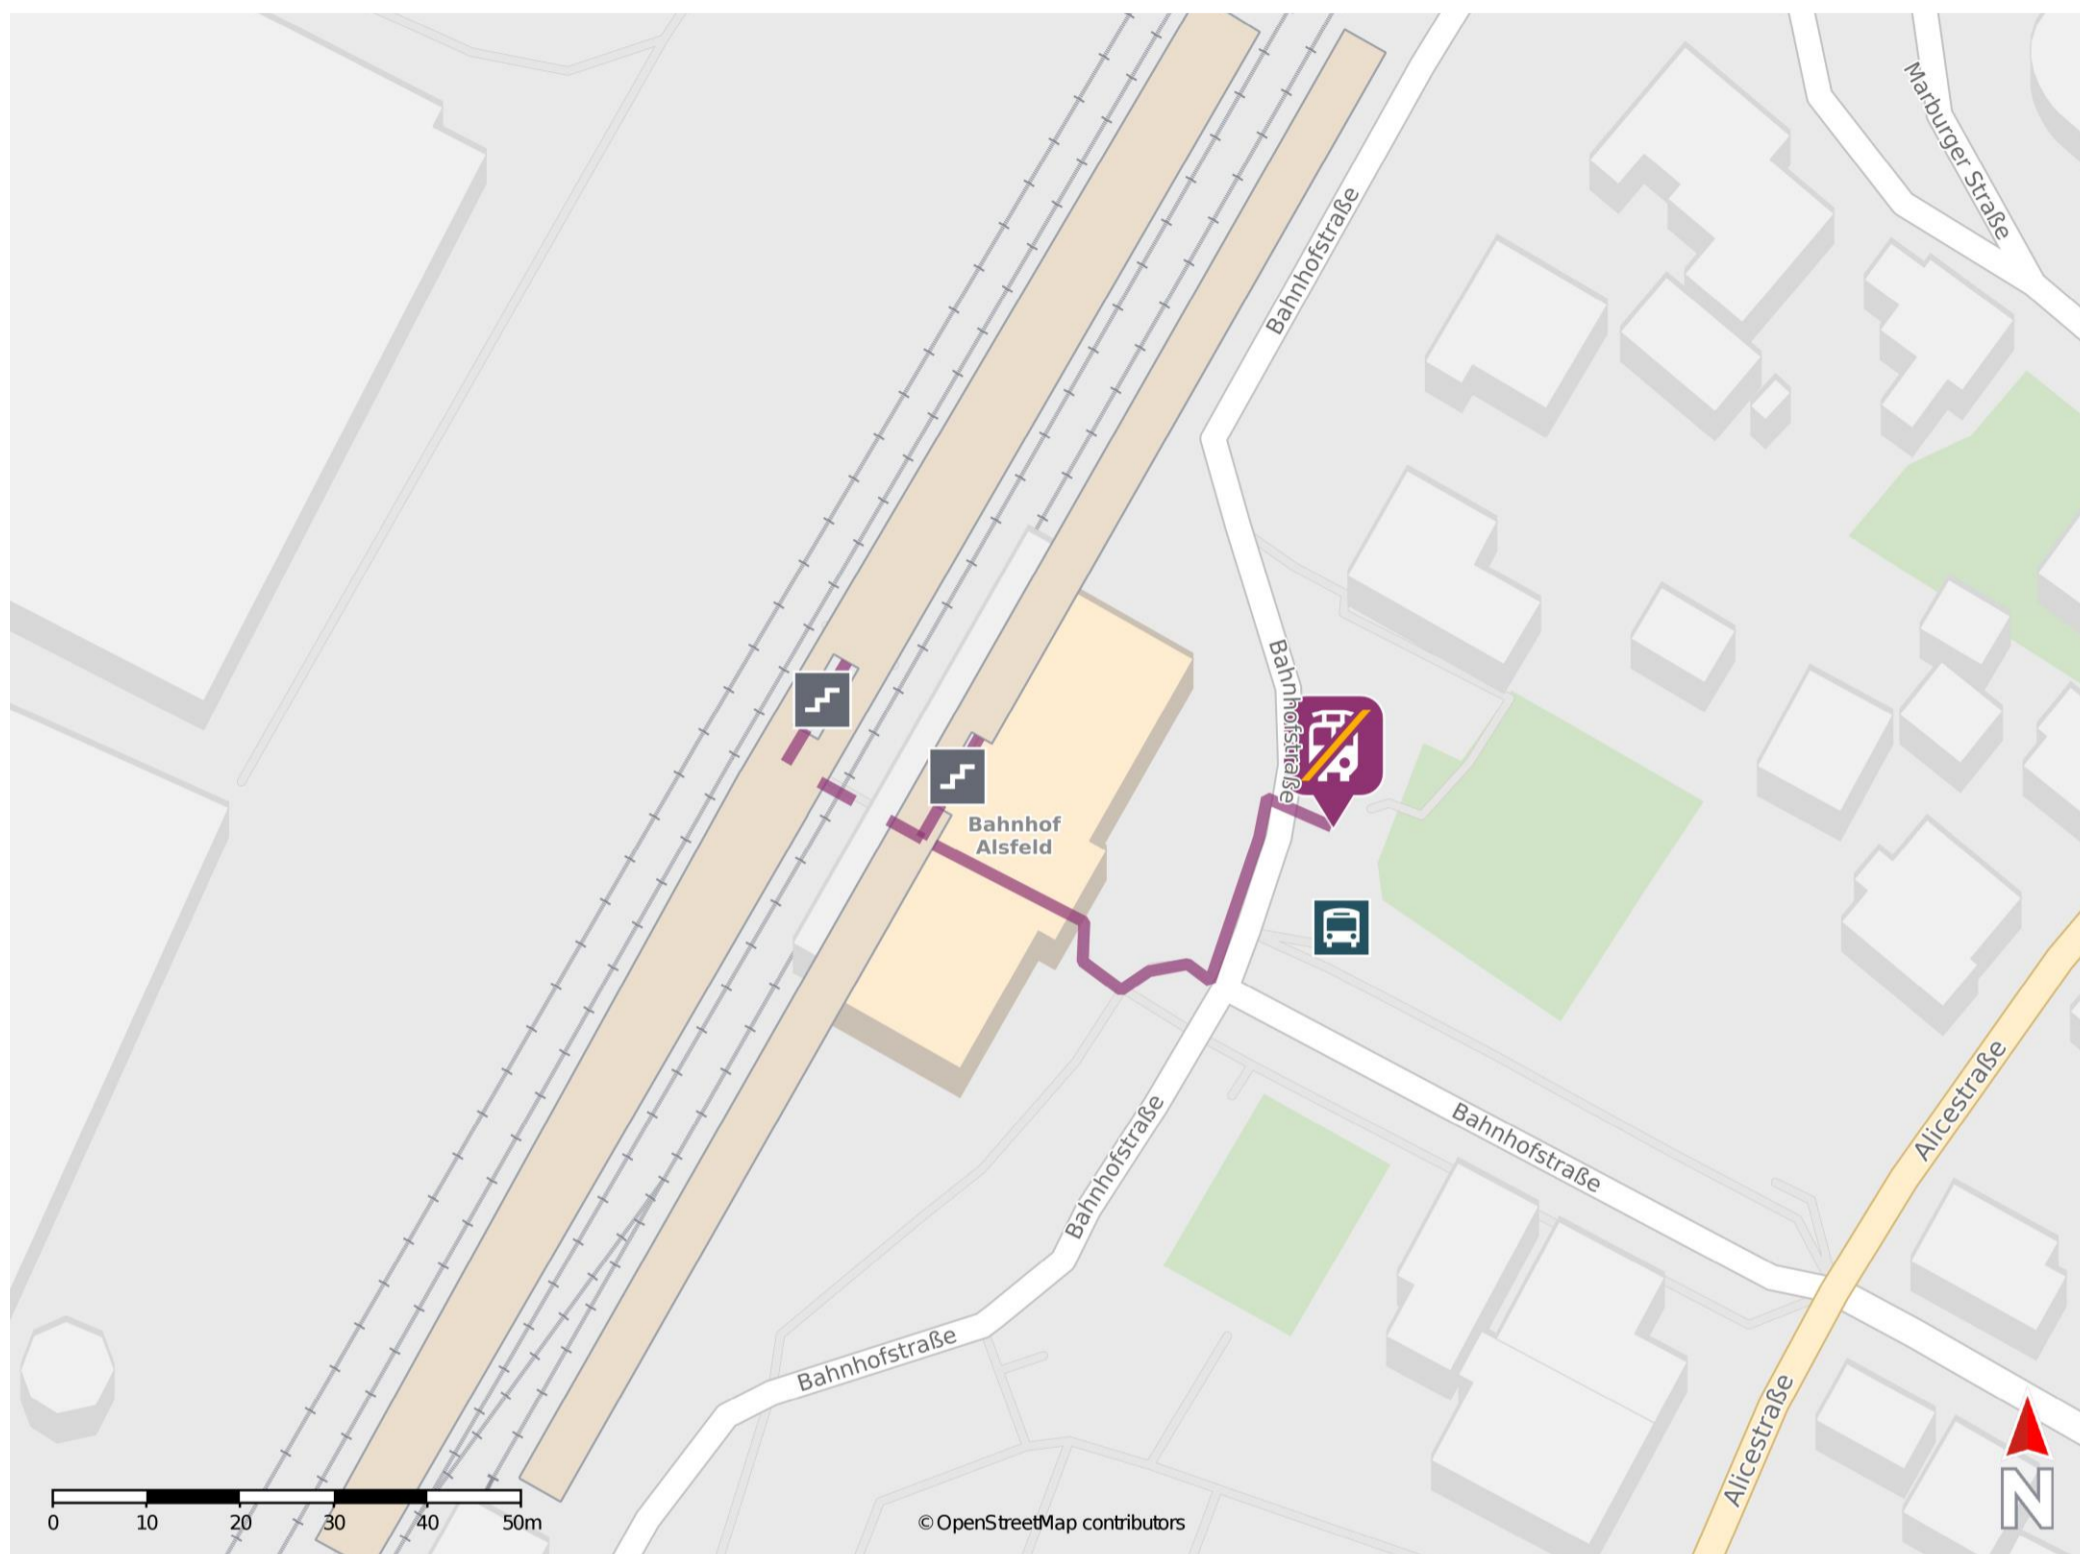

Alsfeld (Oberhess)

Wegbeschreibung Schienenersatzverkehr *

Verlassen Sie den Bahnsteig, ggf. durch die Unterführung, und begeben Sie sich an die Bahnhofstraße. Orientieren Sie sich links. Die Ersatzhaltestelle in Richtung Fulda und Gießen befindet sich am Bussteig 1 des Busbahnhofs direkt gegenüber vom Bahnhofsgebäude.

* Fahrradmitnahme im Schienenersatzverkehr nur begrenzt möglich.
Im QR Code sind die Koordinaten der Ersatzhaltestelle hinterlegt.

— barrierefrei
- nicht barrierefrei