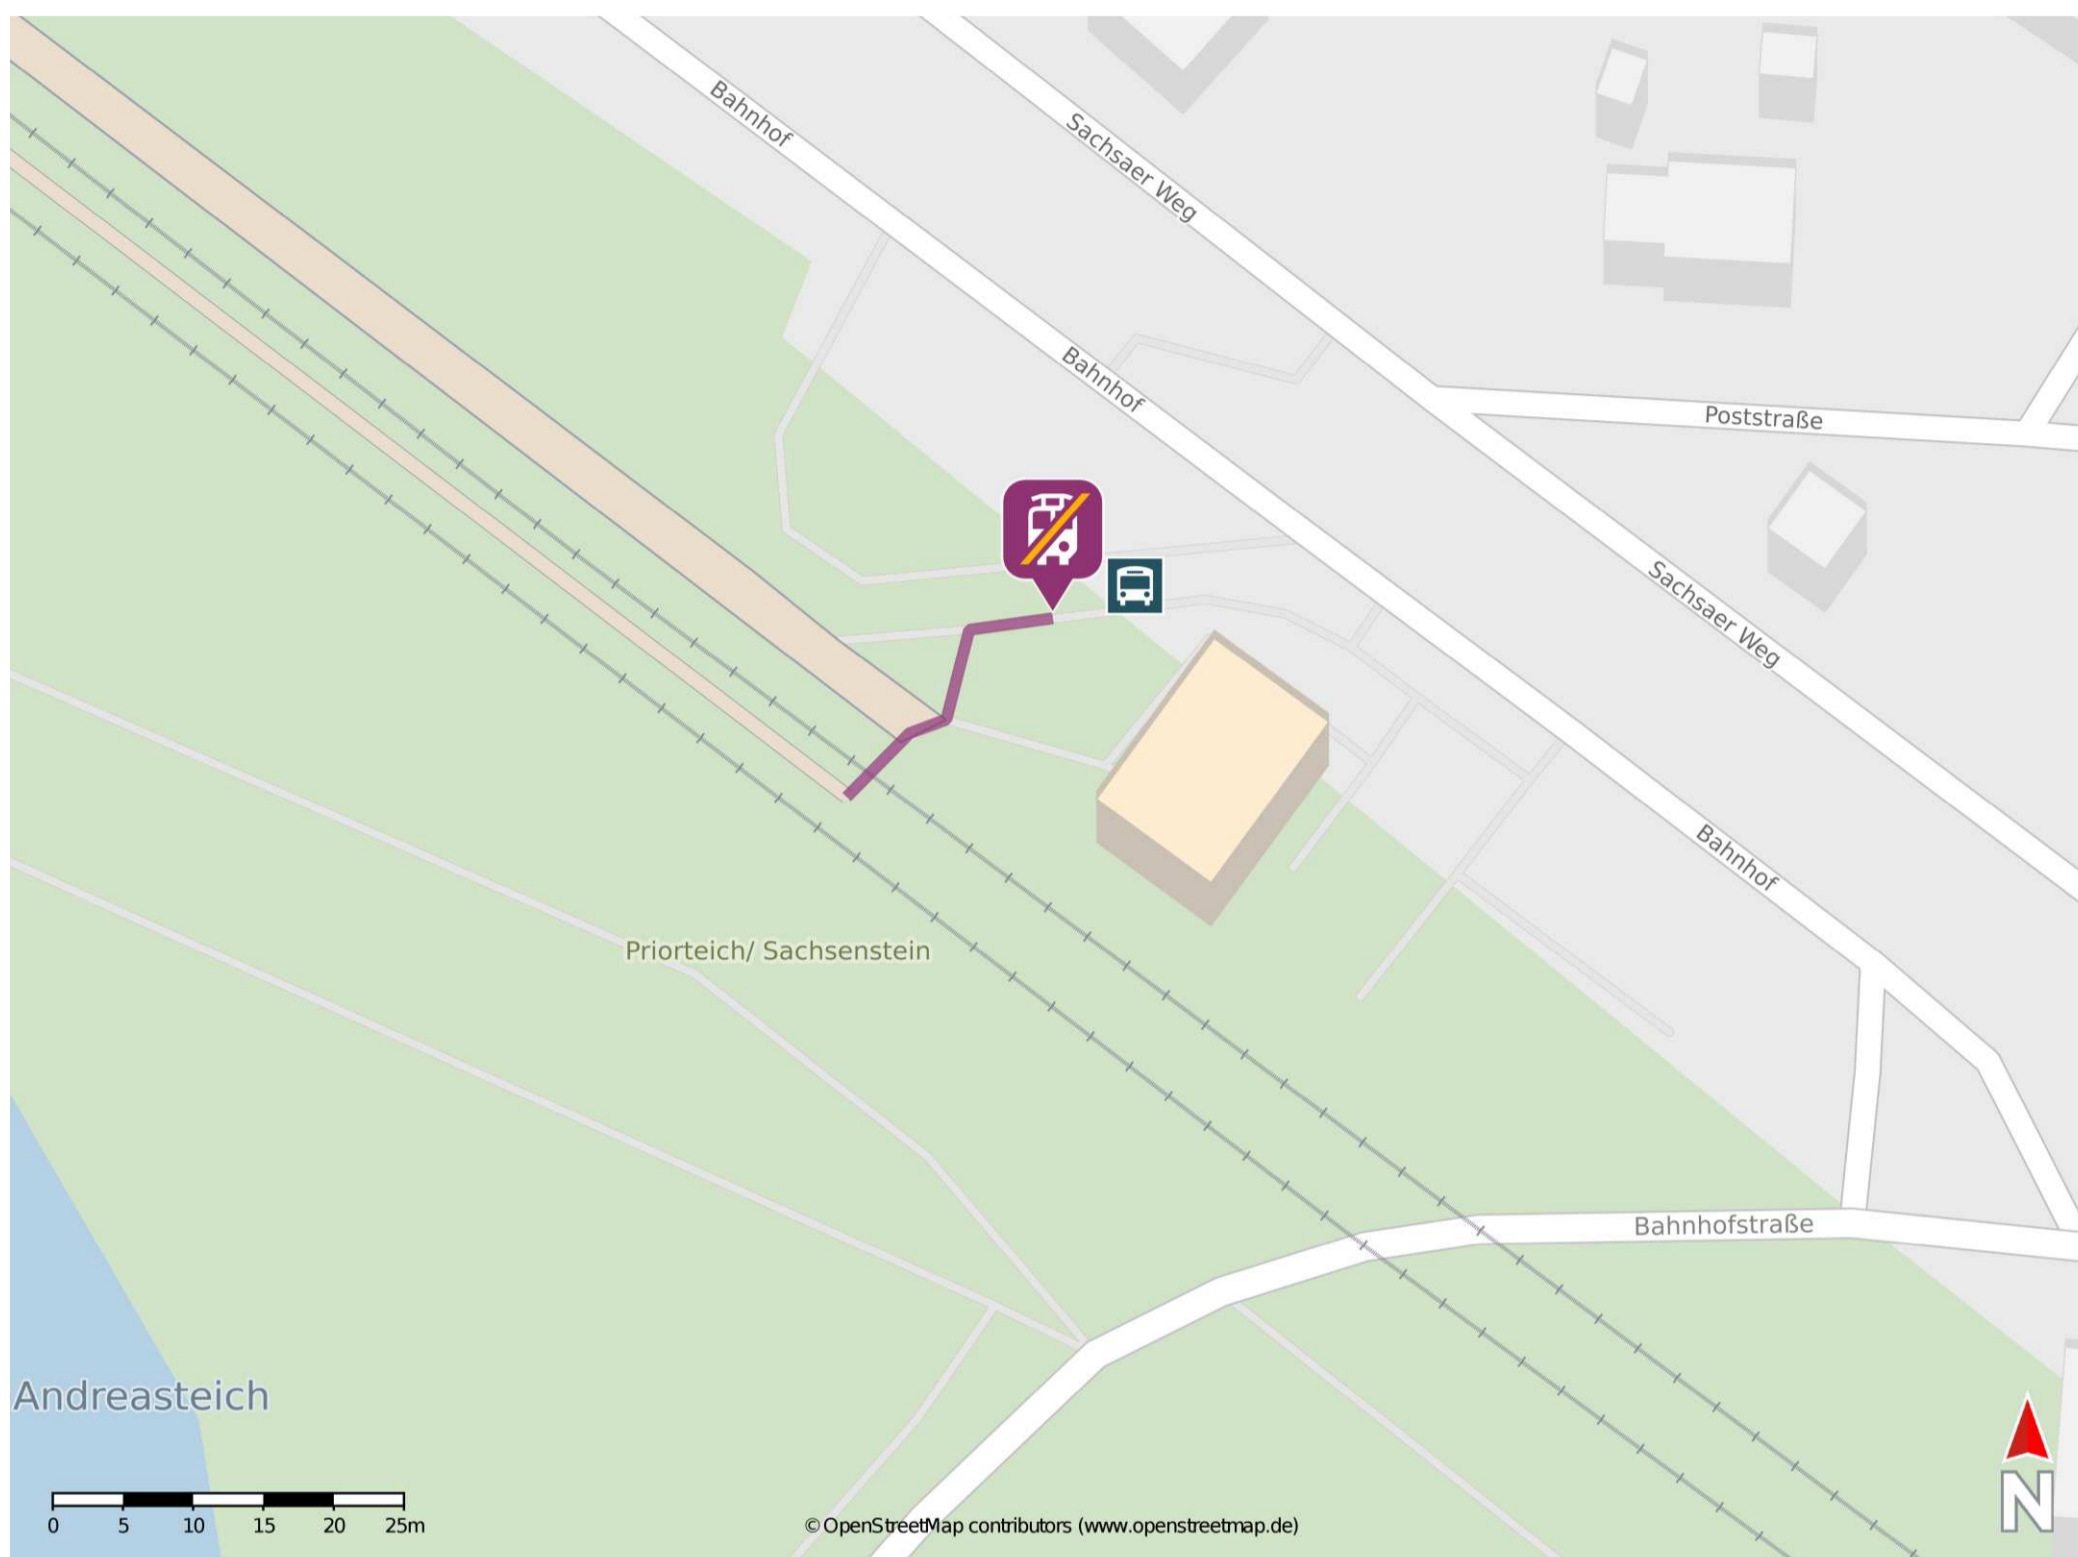

Walkenried

Wegbeschreibung Schienenersatzverkehr *

Verlassen Sie den Bahnsteig, ggf. über den Bahnübergang, und begeben Sie sich neben das Bahnhofsgebäude. Die Ersatzhaltestelle befindet sich an der Bushaltestelle Walkenried Bahnhof auf dem Bahnhofsvorplatz.

* Fahrradmitnahme im Schienenersatzverkehr nur begrenzt möglich.
Im QR Code sind die Koordinaten der Ersatzhaltestelle hinterlegt.

— barrierefrei
- nicht barrierefrei