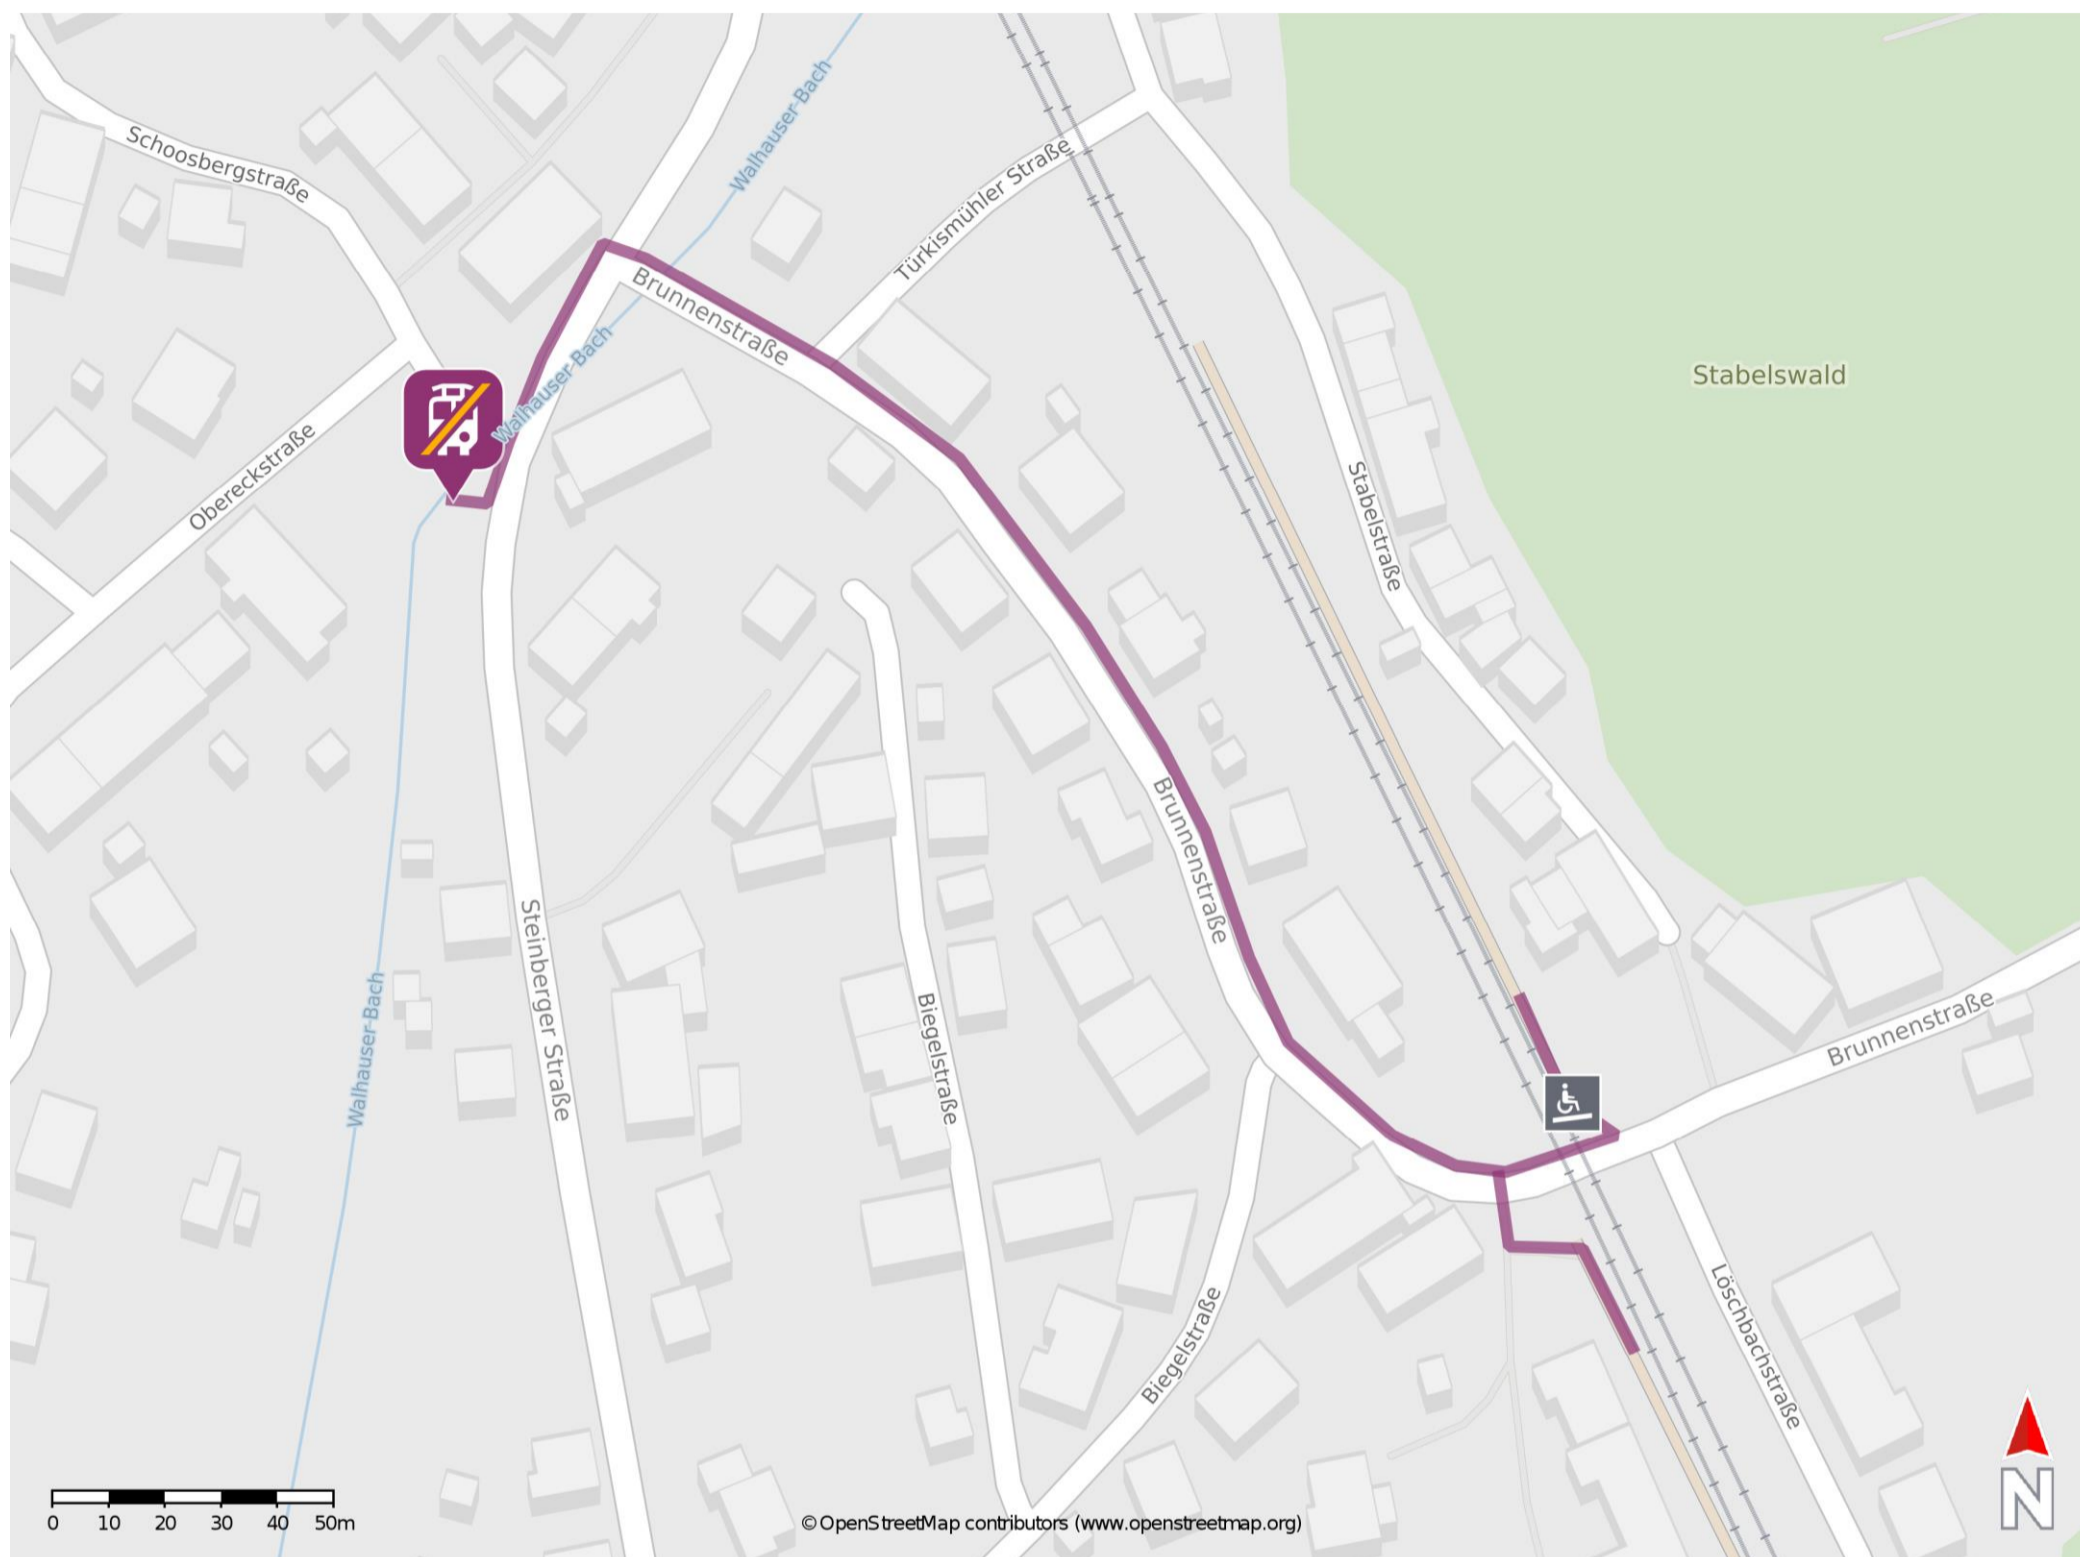

Walhausen (Saar)

Wegbeschreibung Schienenersatzverkehr *

Verlassen Sie den Bahnsteig und begeben Sie sich an die Brunnenstraße. Folgen Sie dem Straßenverlauf in westlicher Richtung bis zur Kreuzung Brunnenstraße/ Steinberger Straße. Biegen Sie nach links ab und folgen Sie der Straße bis zur Ersatzhaltestelle. Die Ersatzhaltestelle befindet sich an der Bushaltestelle Ortsmitte.

* Fahrradmitnahme im Schienenersatzverkehr nur begrenzt möglich.
Im QR Code sind die Koordinaten der Ersatzhaltestelle hinterlegt.

— barrierefrei
— nicht barrierefrei