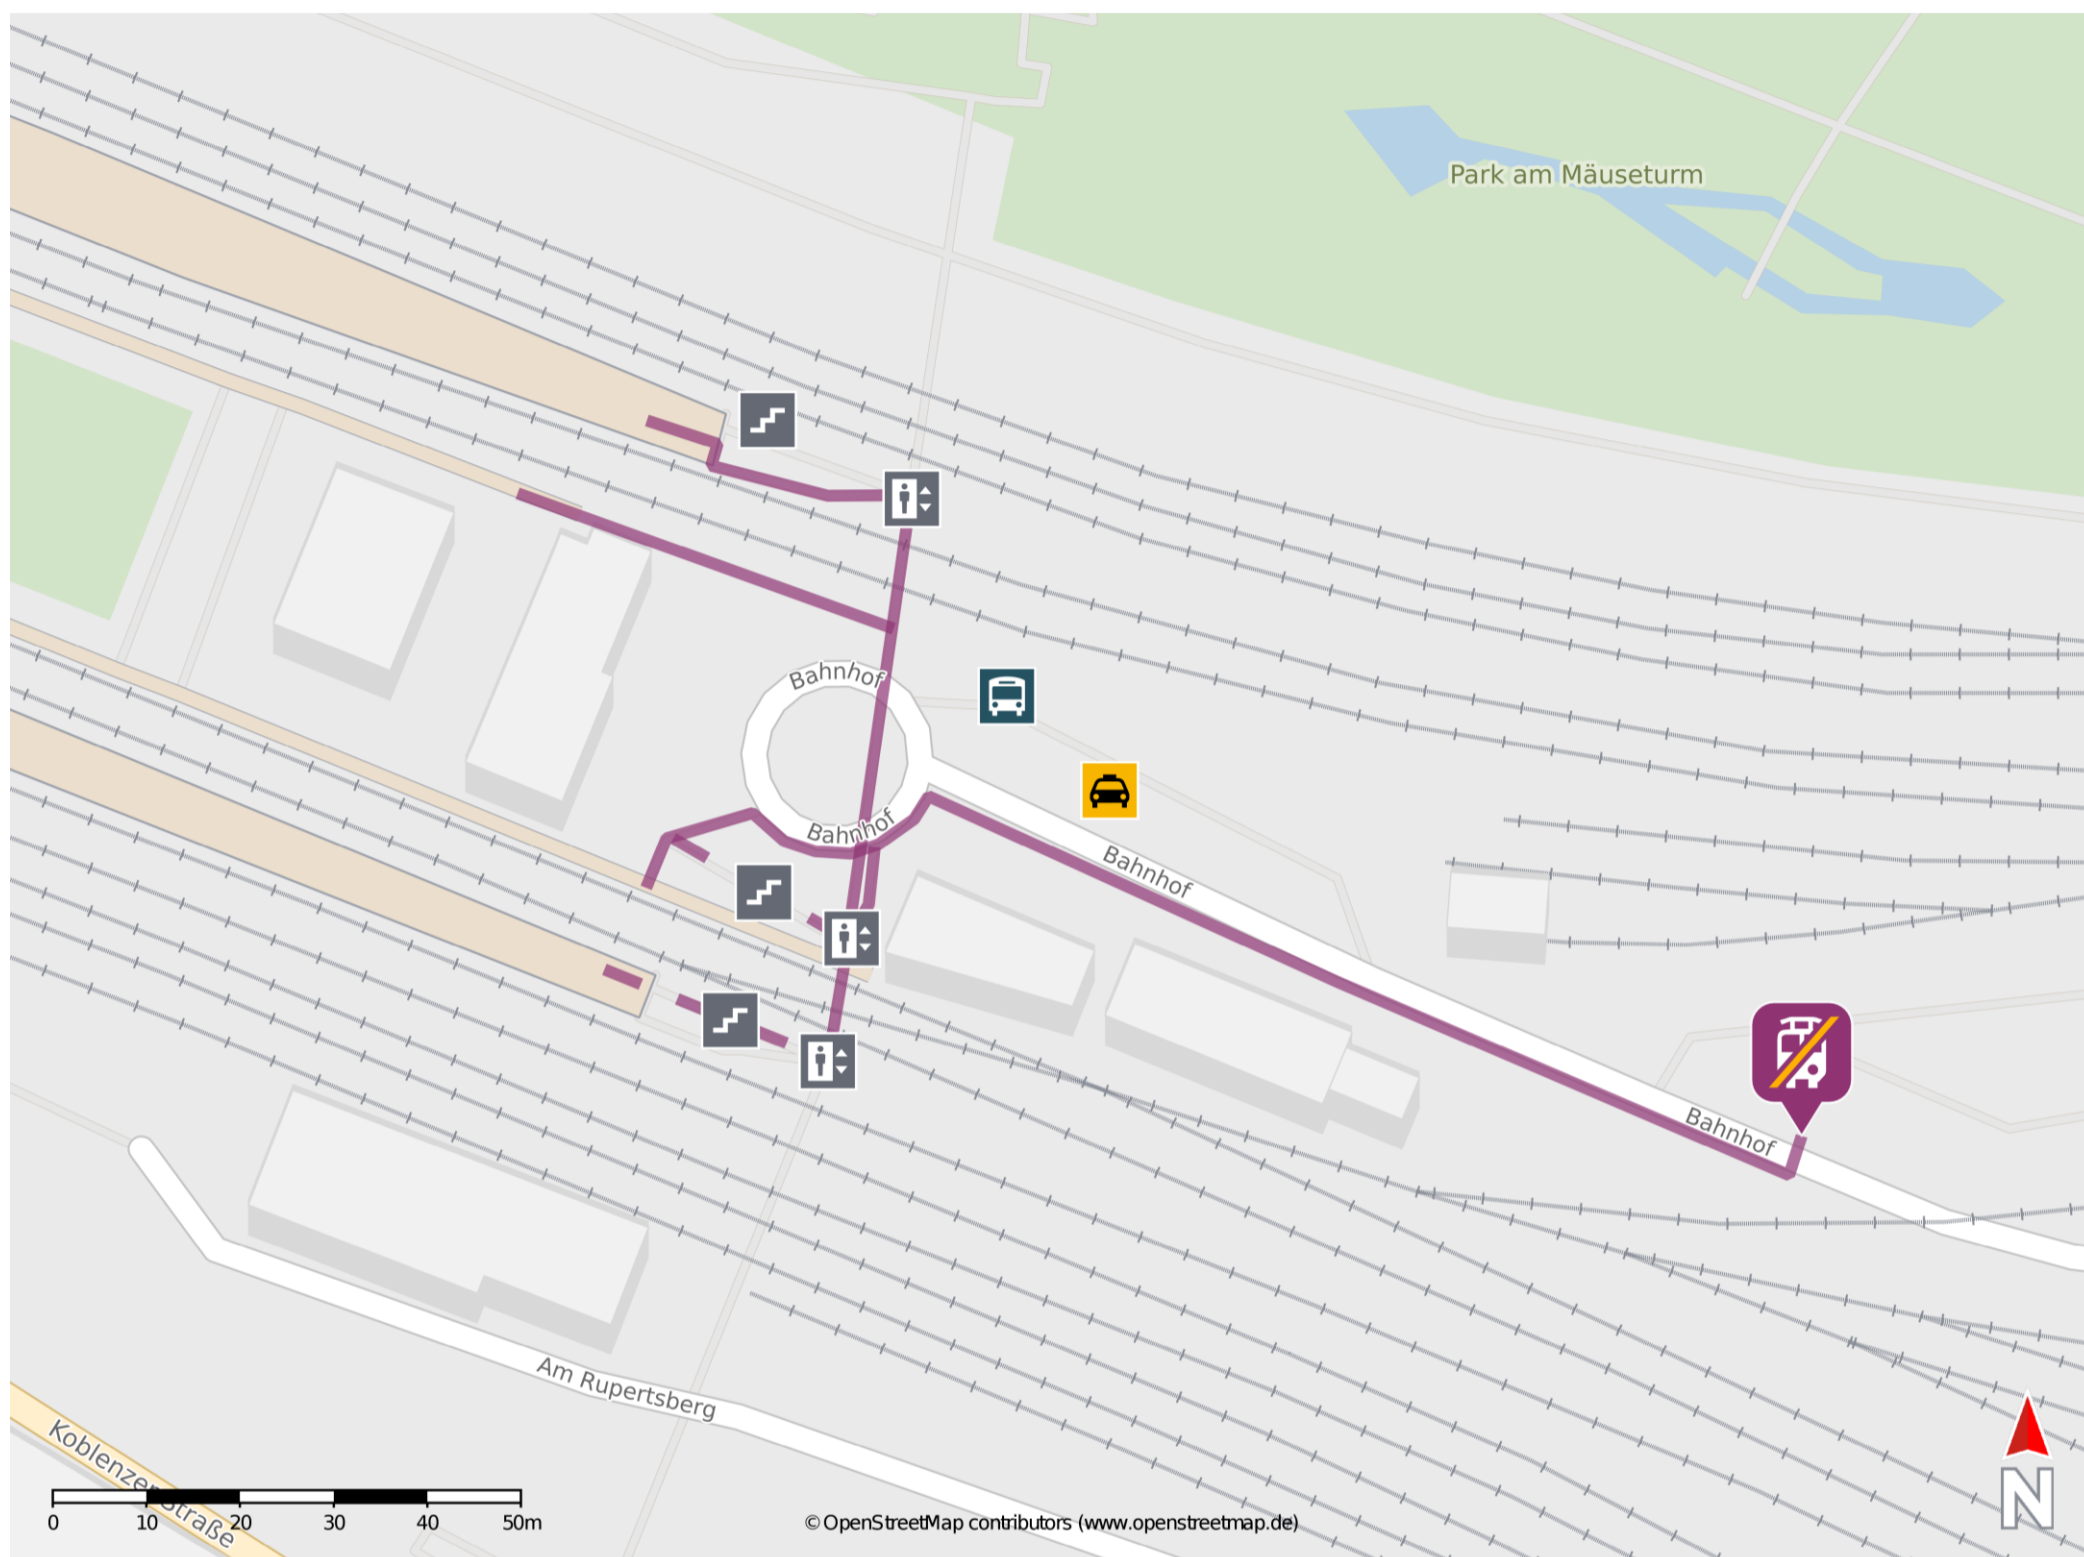

Bingen (Rhein) Hbf

Wegbeschreibung Schienenersatzverkehr *

Verlassen Sie den Bahnhof und folgen Sie der Straße Bahnhof in Richtung PKW-Parkplatz. Die Ersatzhaltestelle befindet sich in unmittelbarer Nähe.

* Fahrradmitnahme im Schienenersatzverkehr nur begrenzt möglich.
Im QR Code sind die Koordinaten der Ersatzhaltestelle hinterlegt.

— barrierefrei
- nicht barrierefrei