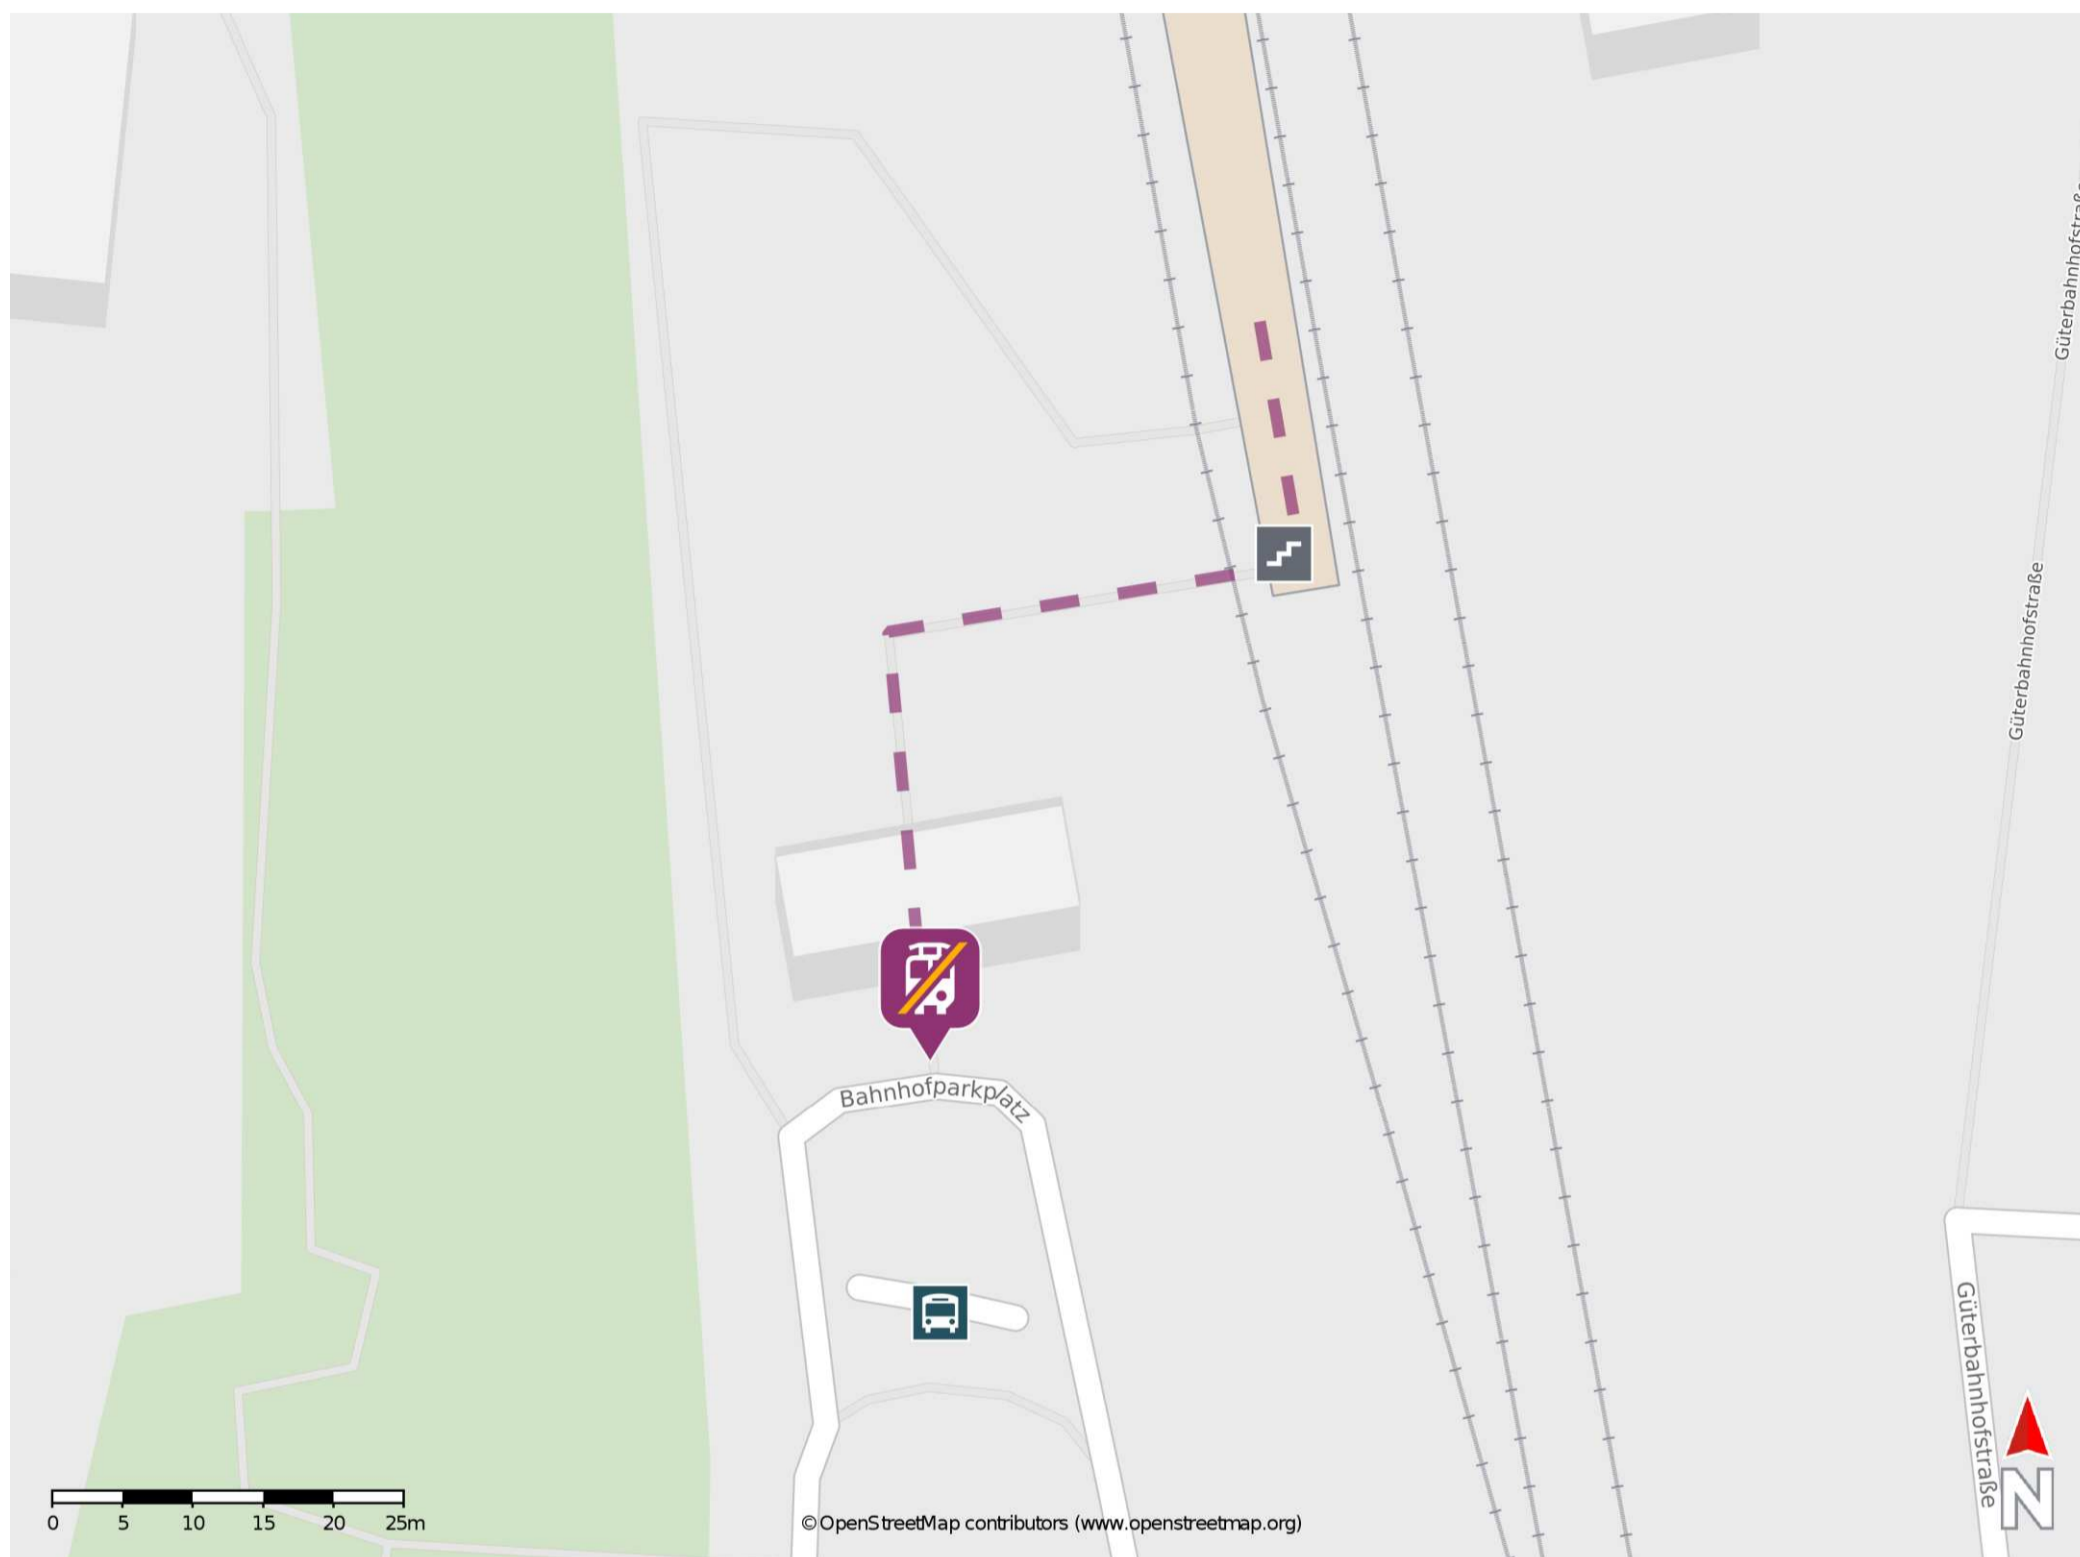

Waldheim

Wegbeschreibung Schienenersatzverkehr *

Verlassen Sie den Bahnsteig über die Treppenanlage und begeben Sie sich an den Bahnhofsvorplatz. Die Ersatzhaltestelle befindet sich an der Bushaltestelle Bahnhof.

* Fahrradmitnahme im Schienenersatzverkehr nur begrenzt möglich.
Im QR Code sind die Koordinaten der Ersatzhaltestelle hinterlegt.

— barrierefrei
- - nicht barrierefrei