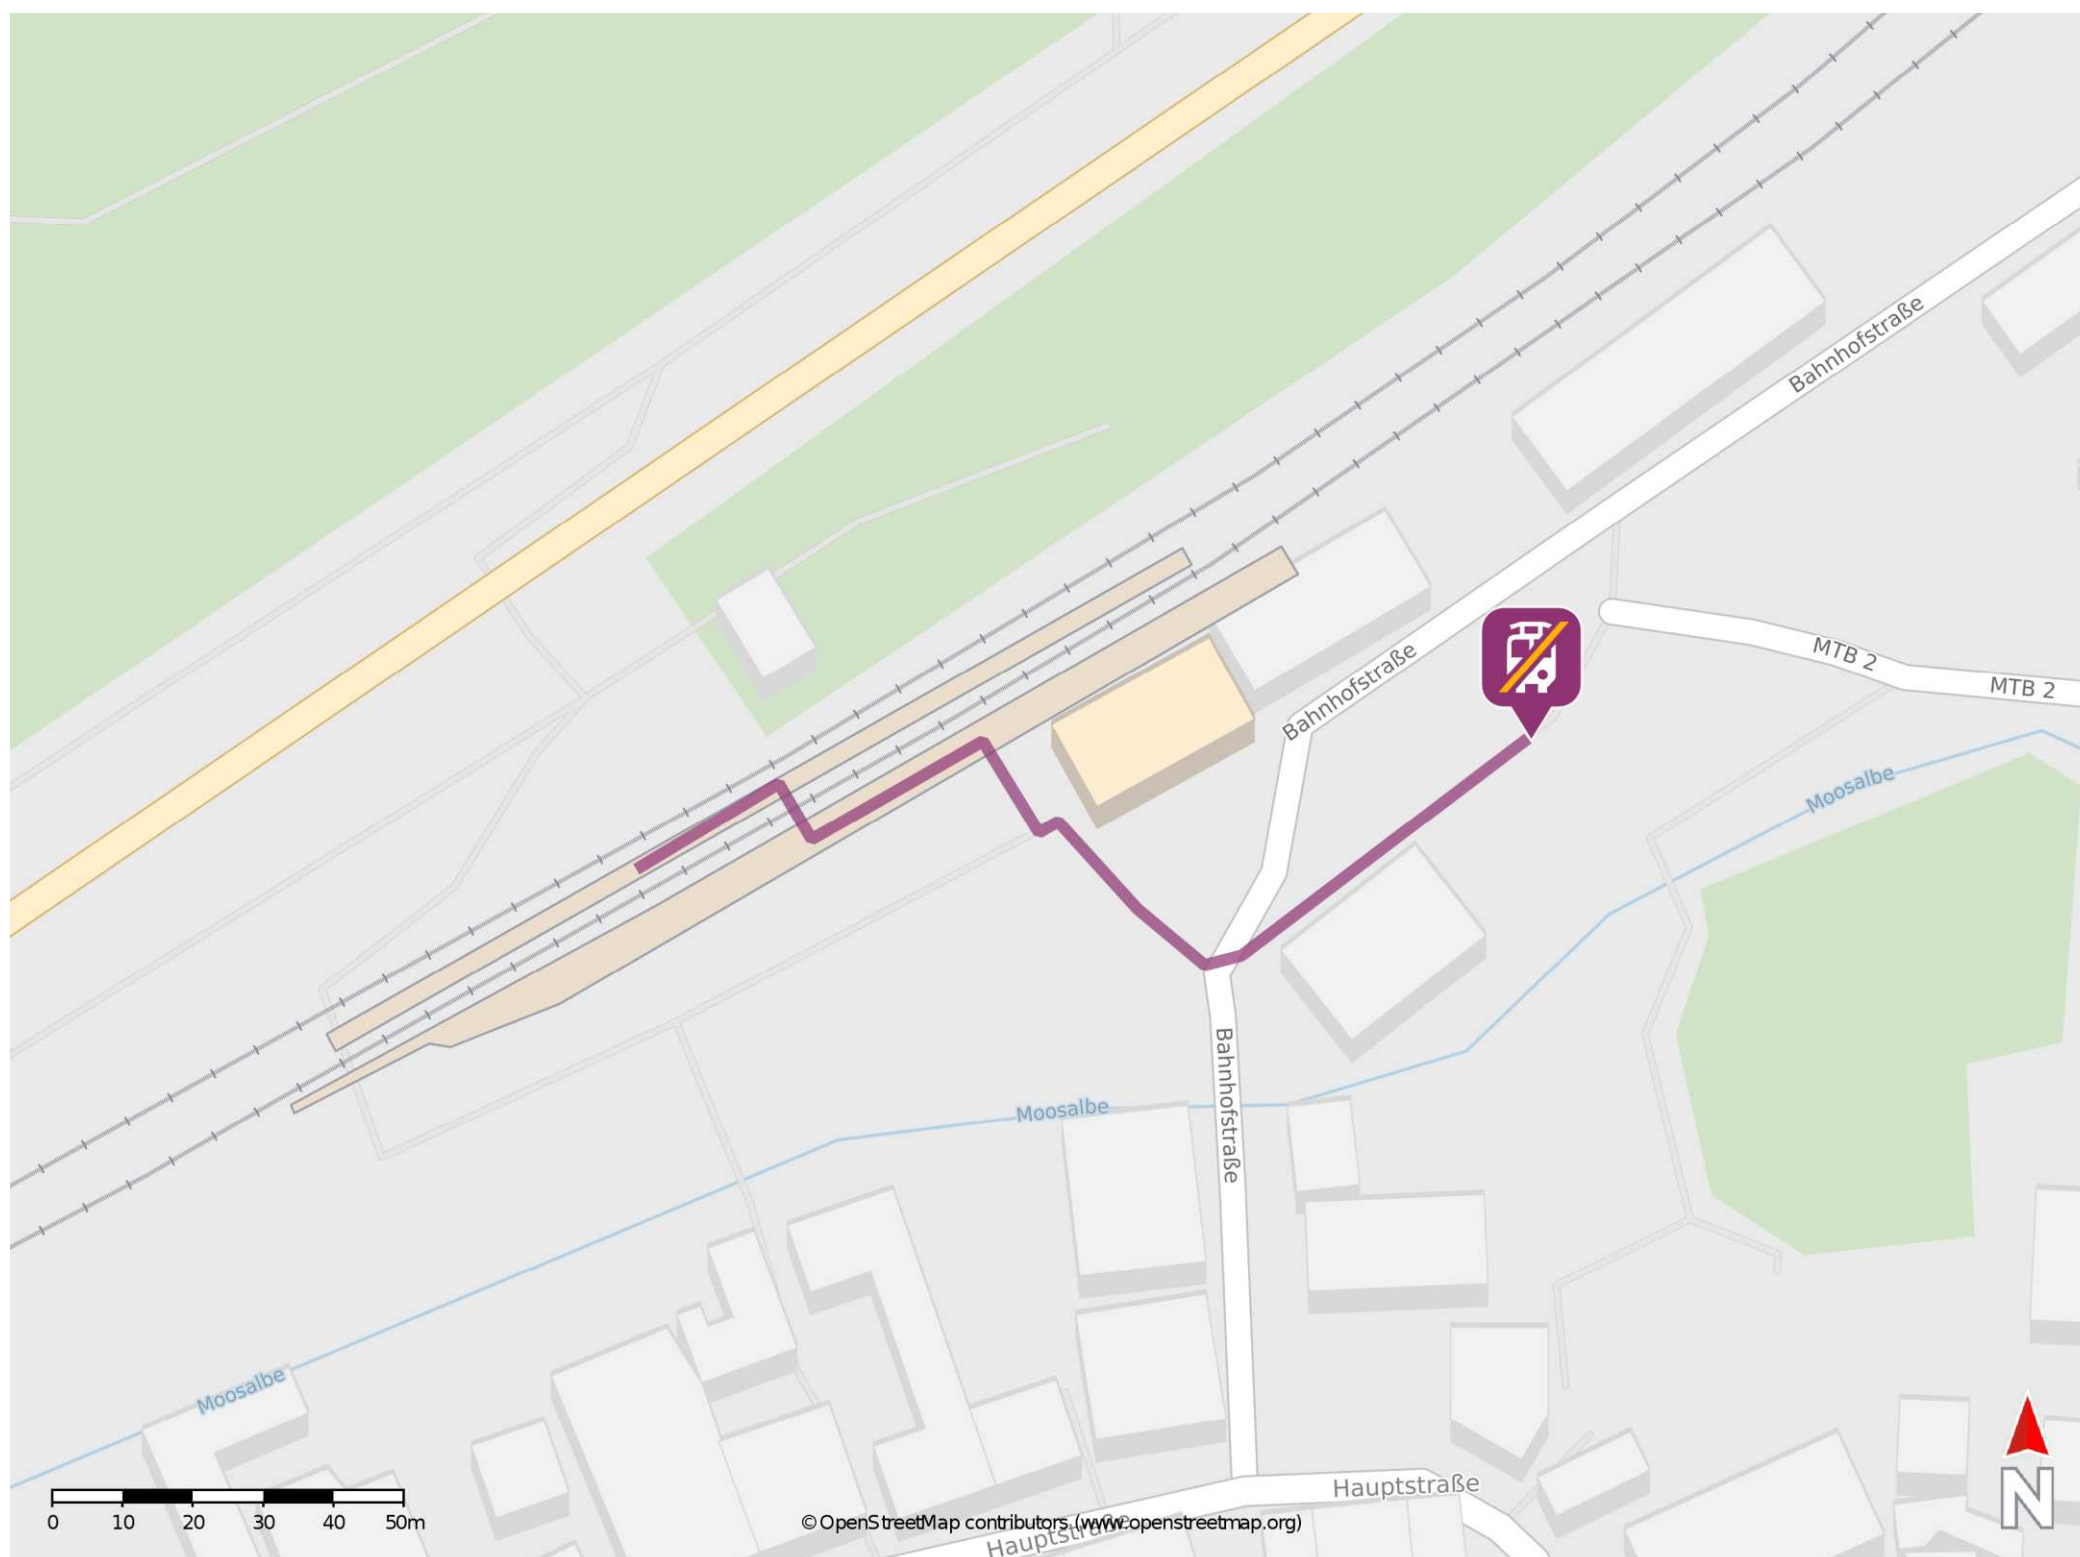

Waldfischbach

Wegbeschreibung Schienenersatzverkehr *

Verlassen Sie den Bahnsteig und begeben Sie sich an die Bahnhofstraße. Halten Sie sich links und folgen Sie der Straße bis zur Ersatzhaltestelle.

* Fahrradmitnahme im Schienenersatzverkehr nur begrenzt möglich.
Im QR Code sind die Koordinaten der Ersatzhaltestelle hinterlegt.

— barrierefrei
- nicht barrierefrei