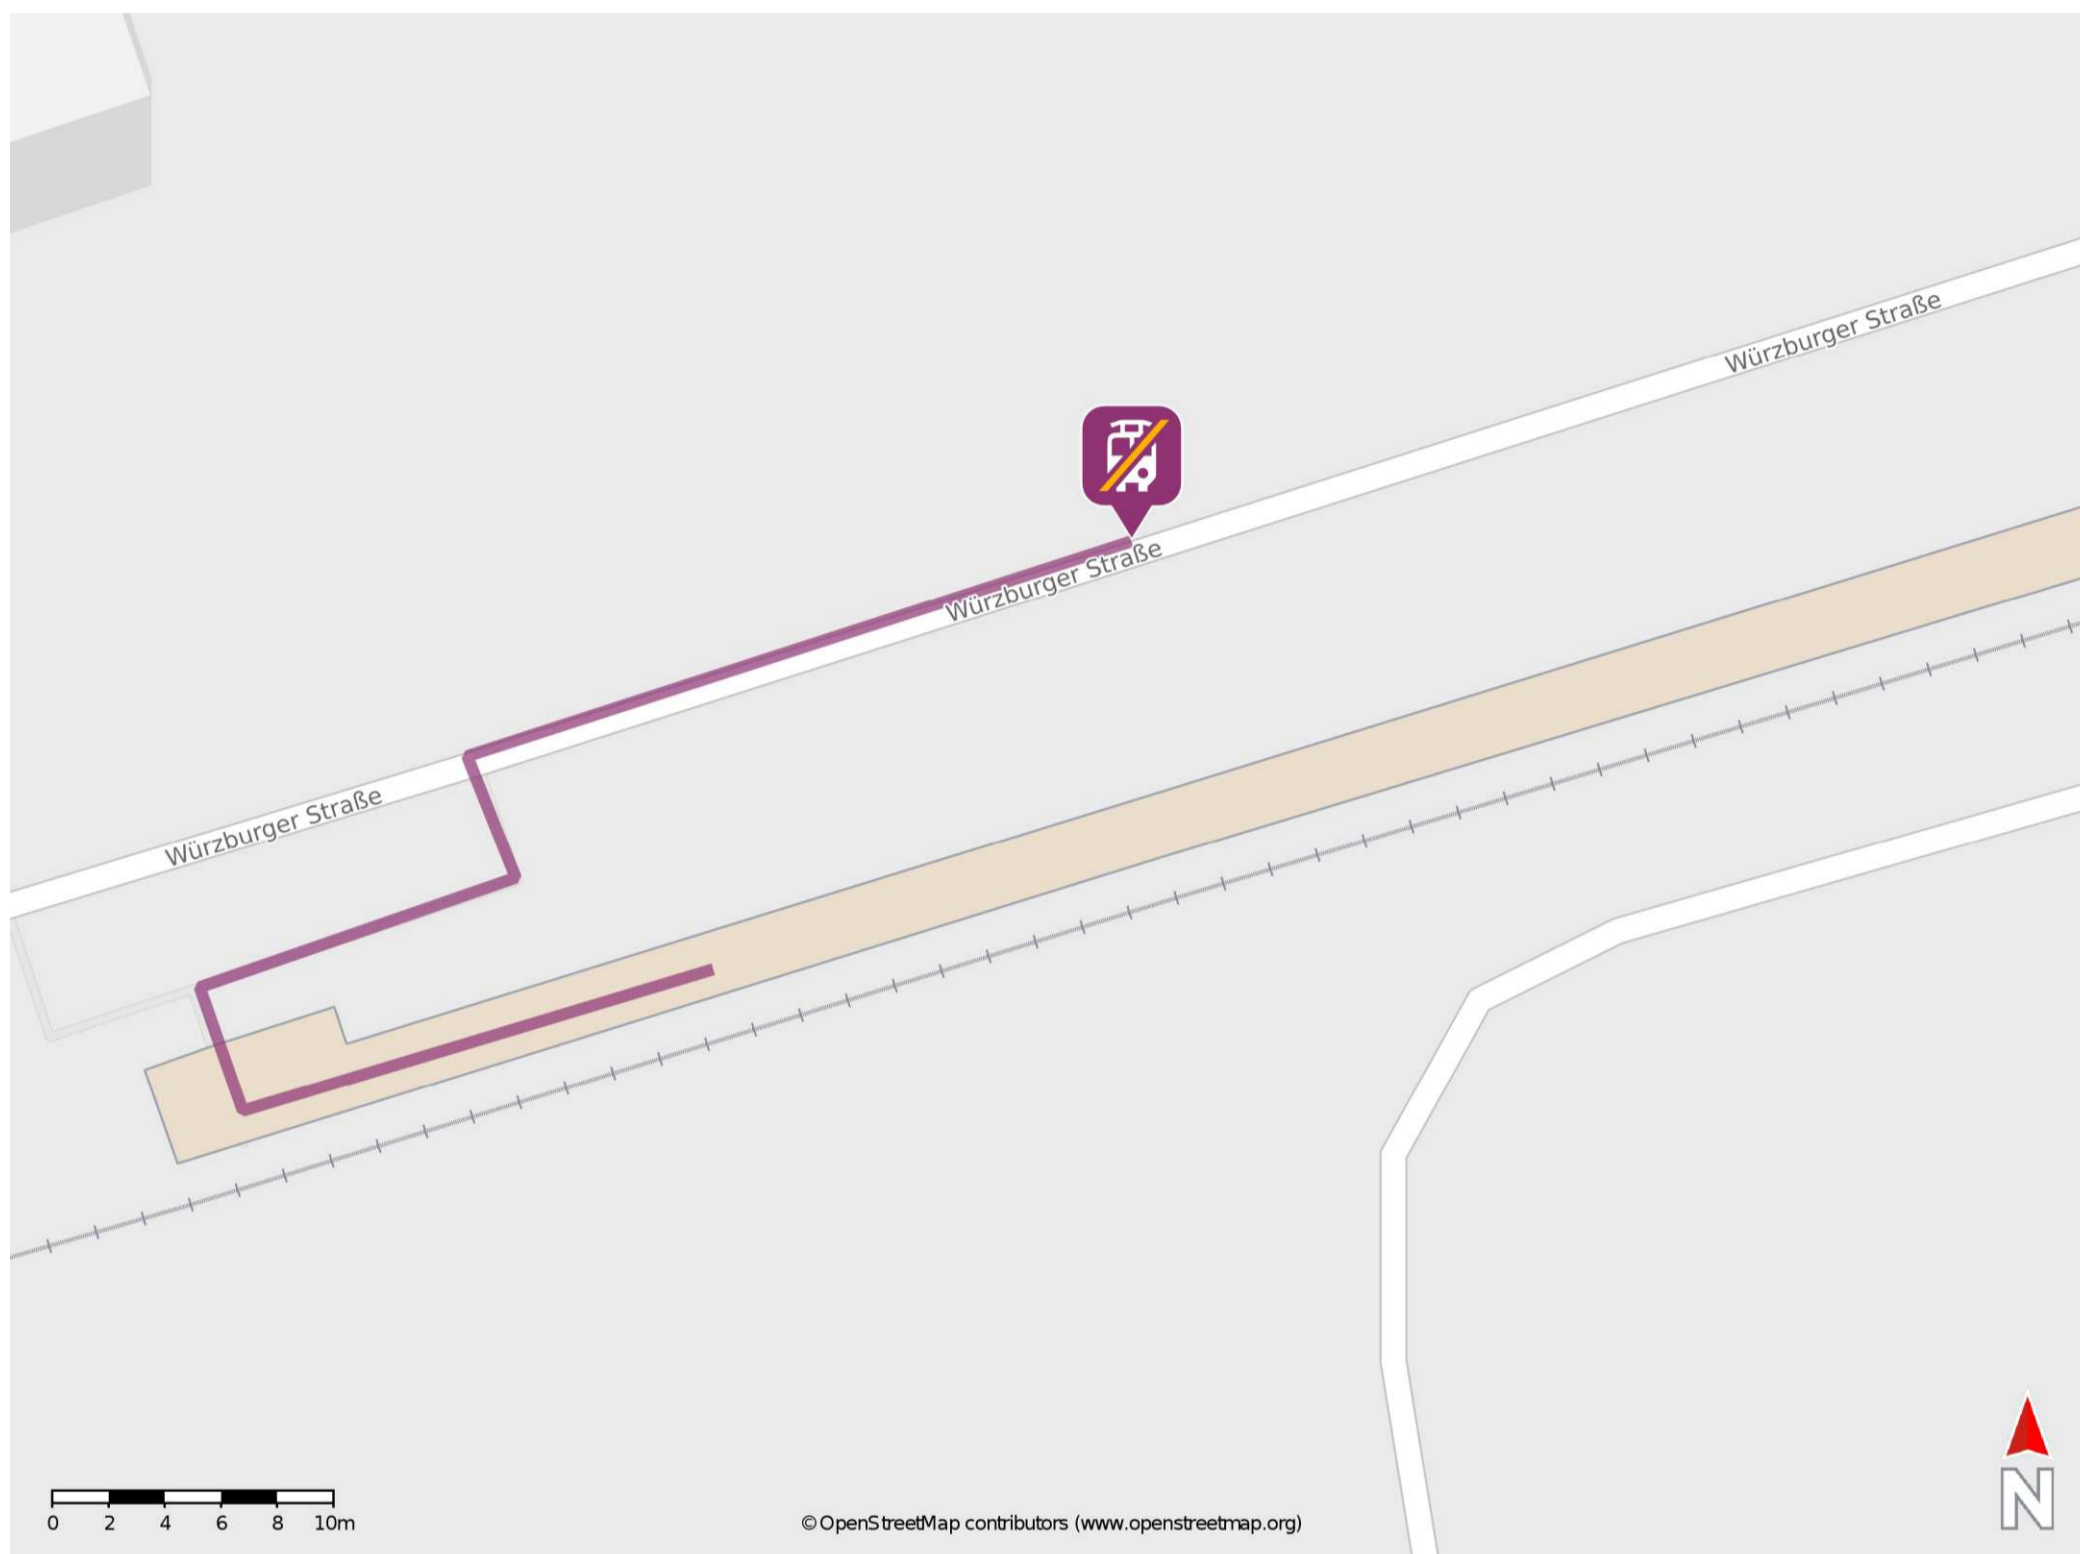

Hammelburg Ost

Wegbeschreibung Schienenersatzverkehr *

Verlassen Sie den Bahnsteig und begeben Sie sich an die Würzburger Straße. Biegen Sie nach rechts ab und folgen Sie der Straße bis zur Ersatzhaltestelle. Die Ersatzhaltestelle befindet sich an der Bushaltestelle Bahnhof.

* Fahrradmitnahme im Schienenersatzverkehr nur begrenzt möglich.
Im QR Code sind die Koordinaten der Ersatzhaltestelle hinterlegt.

— barrierefrei
- - nicht barrierefrei