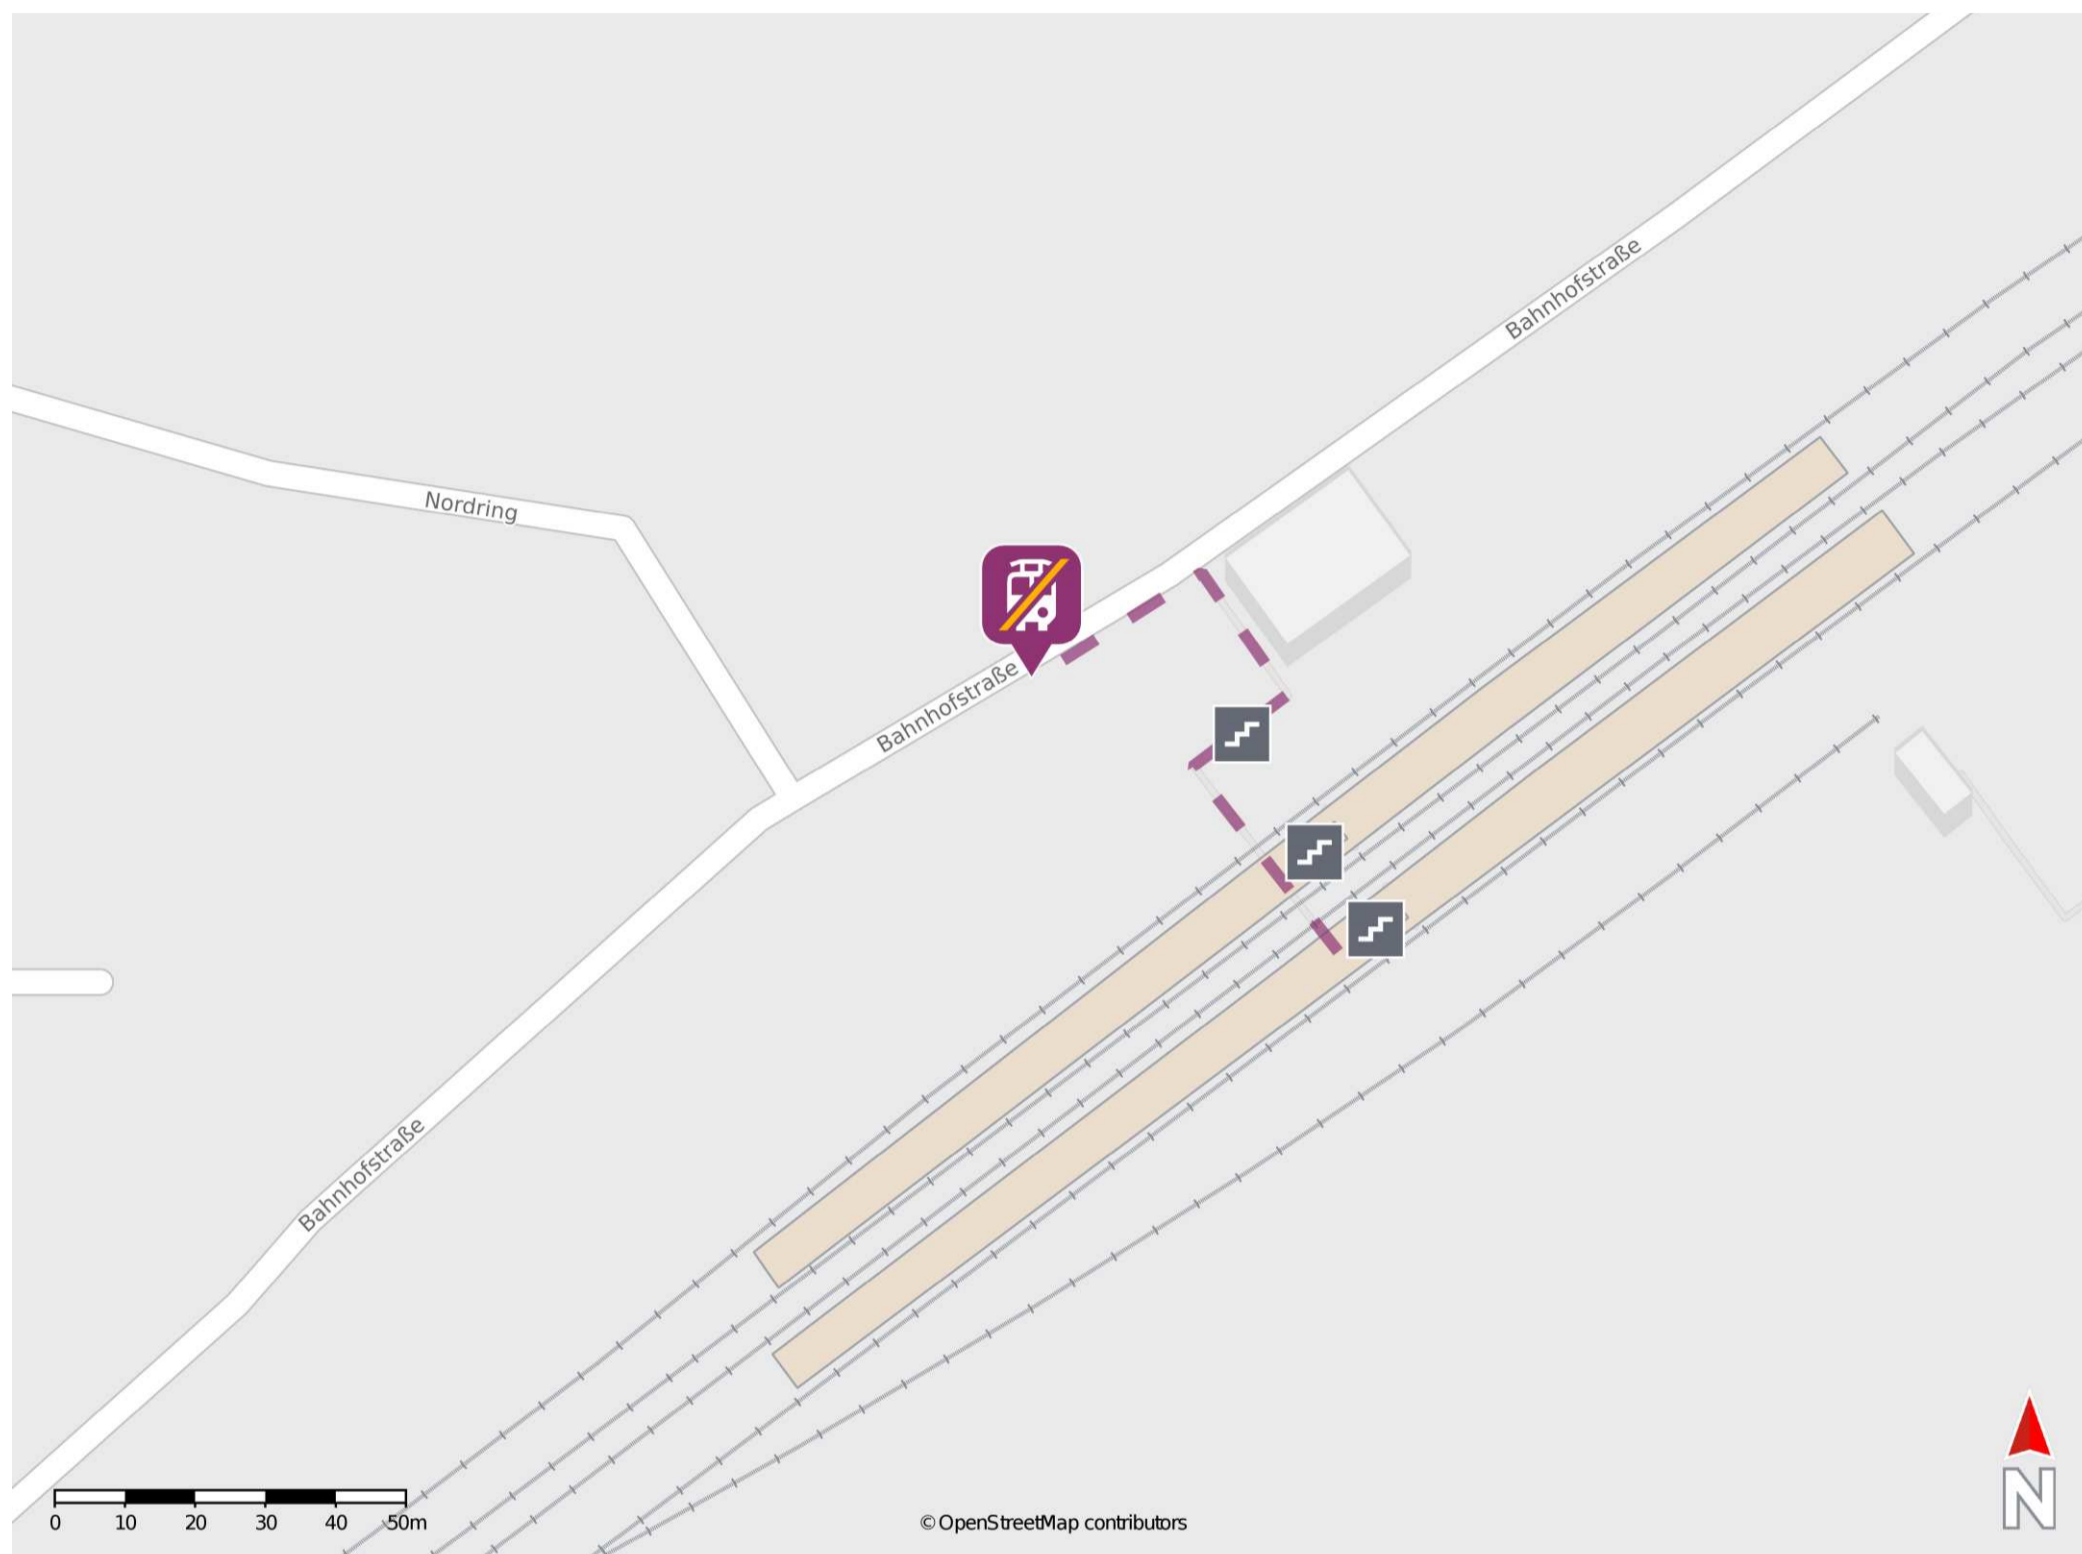

## Waigolshausen

### Wegbeschreibung Schienenersatzverkehr \*

Verlassen Sie den Bahnsteig durch die Unterführung und begeben Sie sich an die Bahnhofstraße. Die Ersatzhaltestelle befindet sich direkt neben dem Bahnhofsgebäude an der Bahnhofstraße.

\* Fahrradmitnahme im Schienenersatzverkehr nur begrenzt möglich.  
Im QR Code sind die Koordinaten der Ersatzhaltestelle hinterlegt.

— barrierefrei  
- nicht barrierefrei