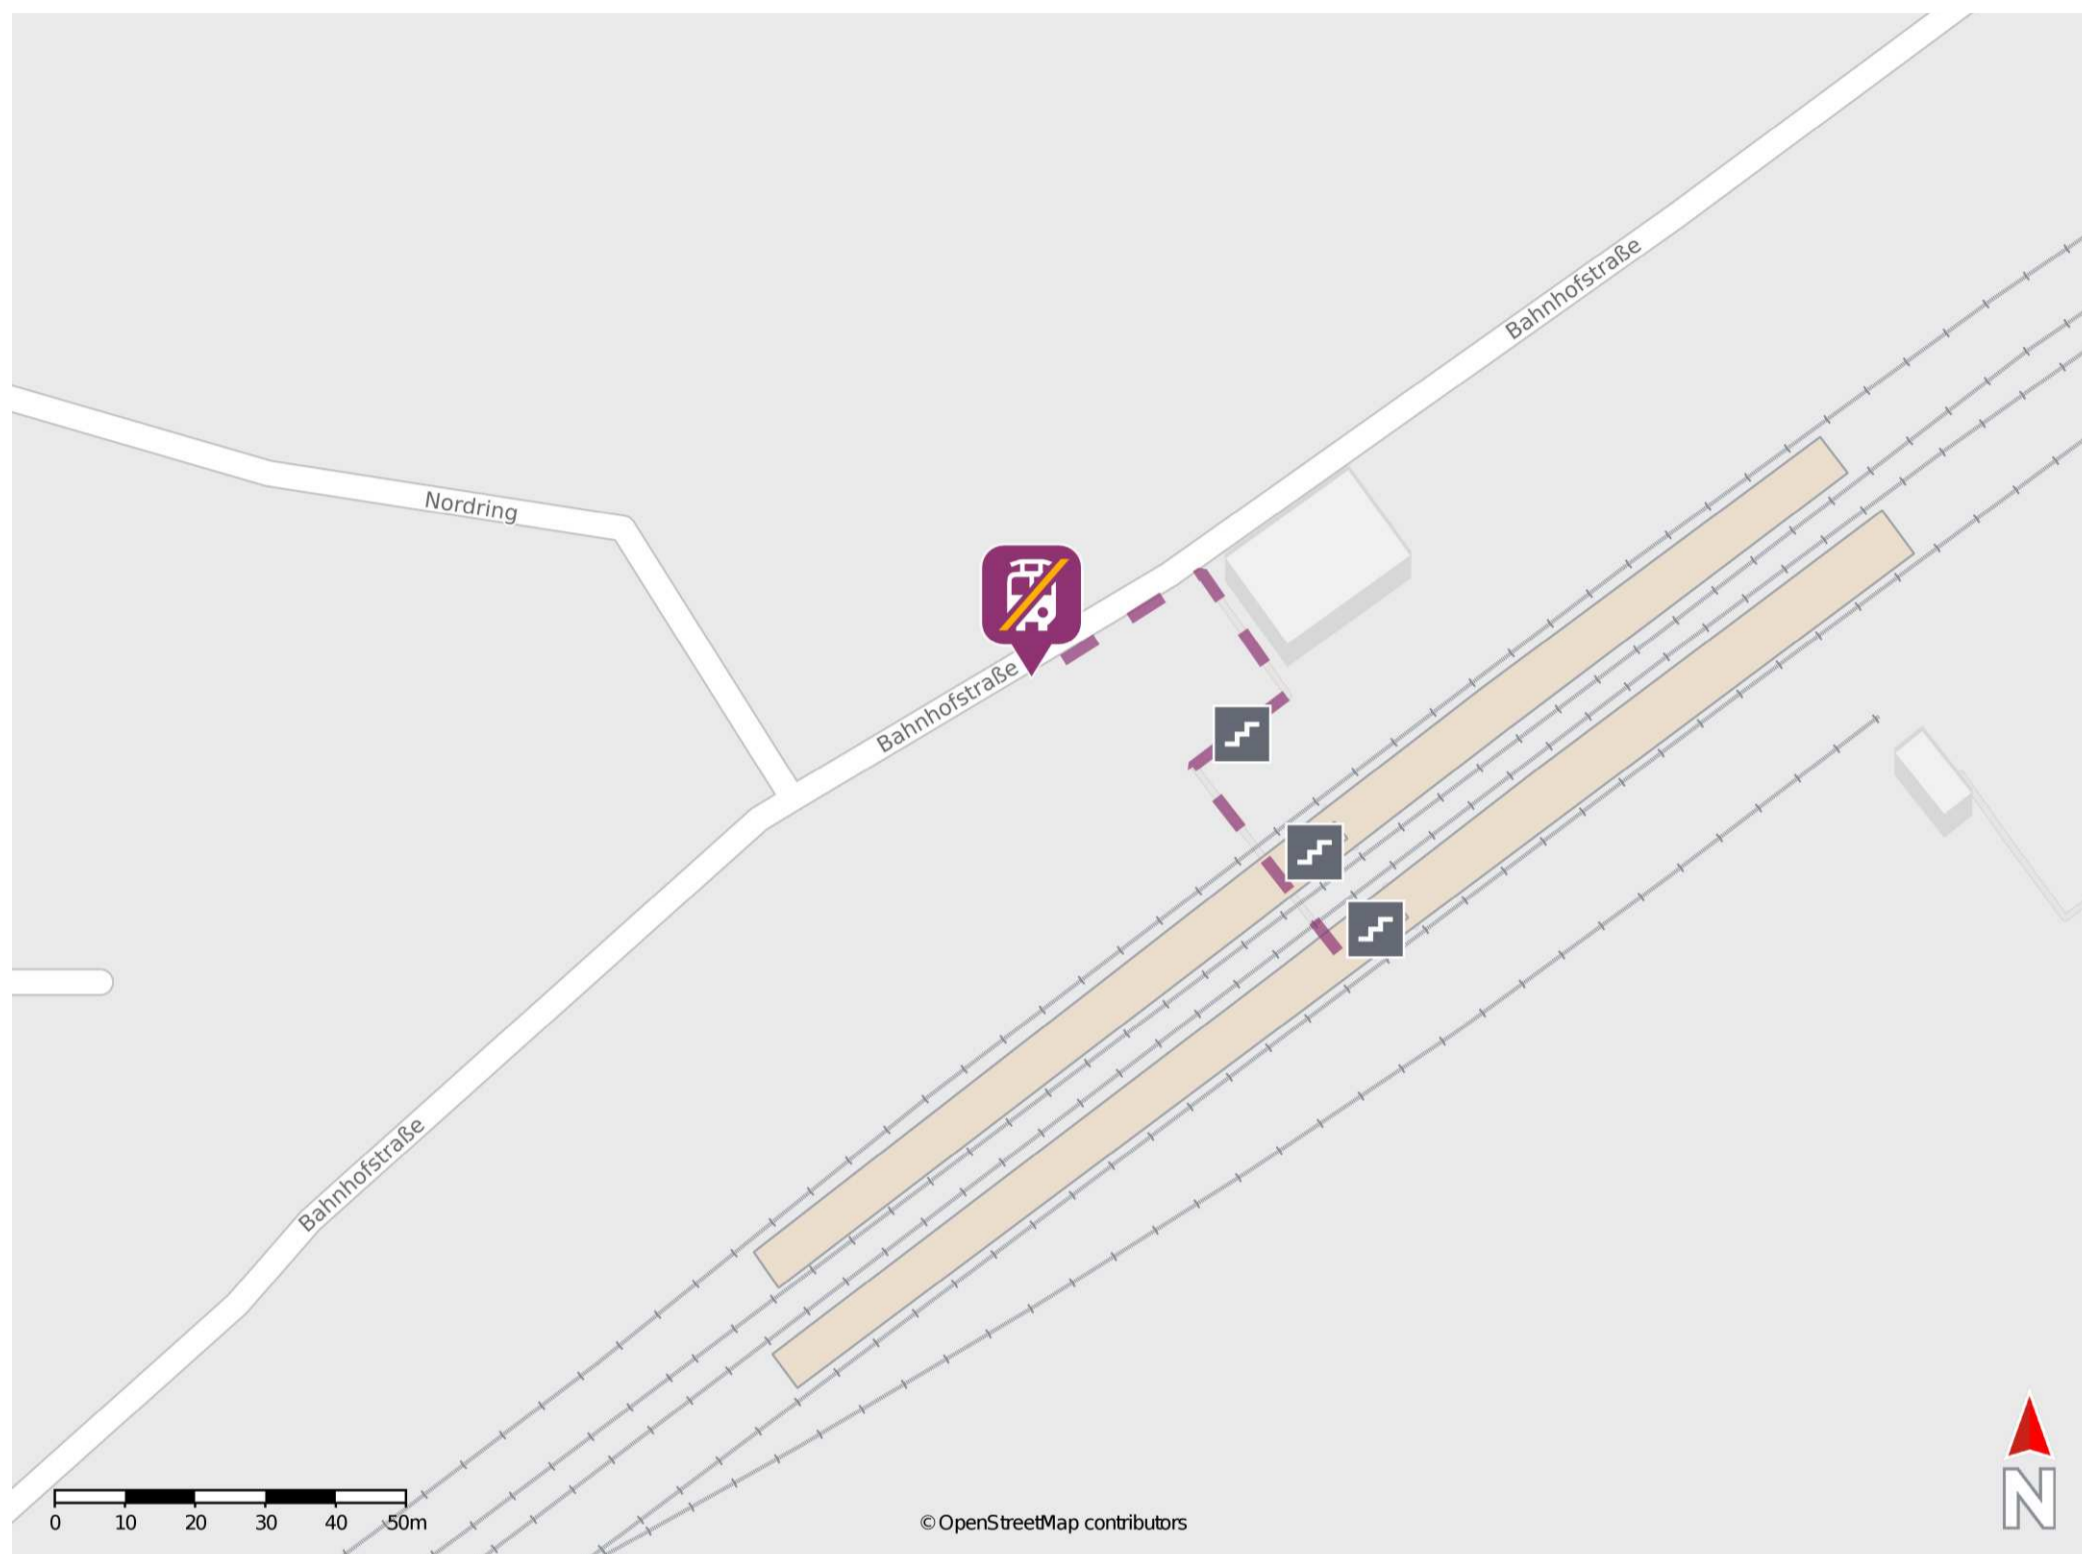

Waigolshausen

Wegbeschreibung Schienenersatzverkehr *

Verlassen Sie den Bahnsteig durch die Unterführung und begeben Sie sich an die Bahnhofstraße. Die Ersatzhaltestelle befindet sich direkt neben dem Bahnhofsgebäude an der Bahnhofstraße.

* Fahrradmitnahme im Schienenersatzverkehr nur begrenzt möglich.
Im QR Code sind die Koordinaten der Ersatzhaltestelle hinterlegt.

— barrierefrei
- nicht barrierefrei