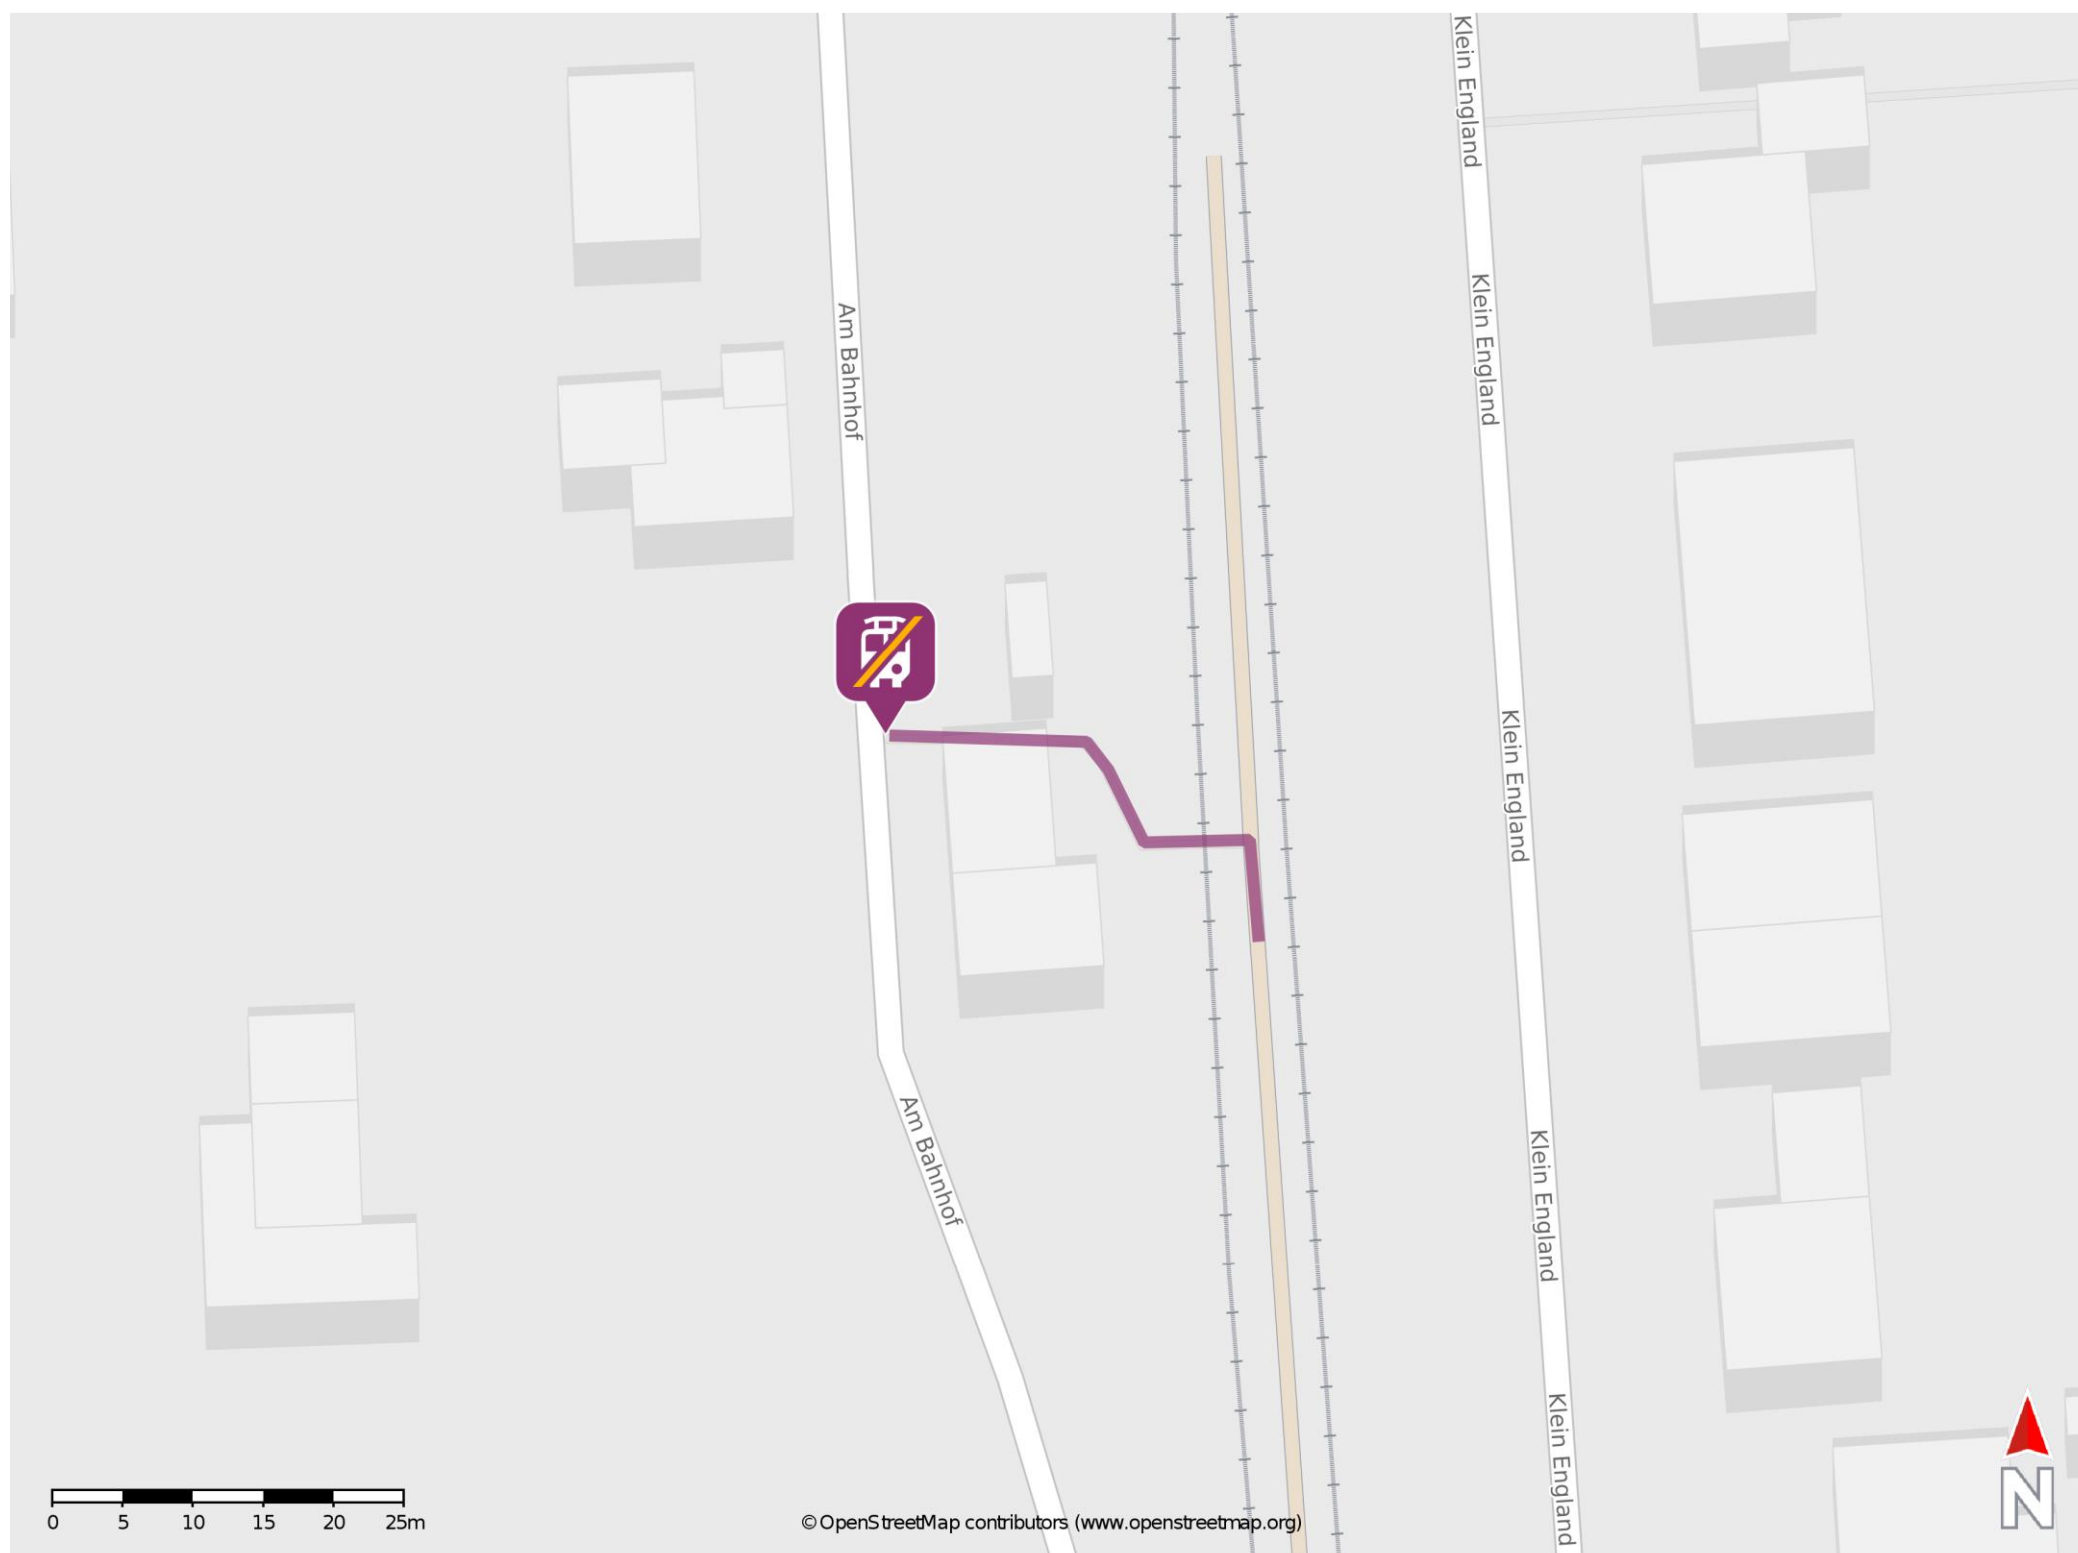

## Wahrenholz

### Wegbeschreibung Schienenersatzverkehr \*

Verlassen Sie den Bahnsteig in Richtung Bahnhofsvorplatz. Die Ersatzhaltestelle befindet unmittelbar auf dem Bahnhofsvorplatz.

\* Fahrradmitnahme im Schienenersatzverkehr nur begrenzt möglich.  
Im QR Code sind die Koordinaten der Ersatzhaltestelle hinterlegt.