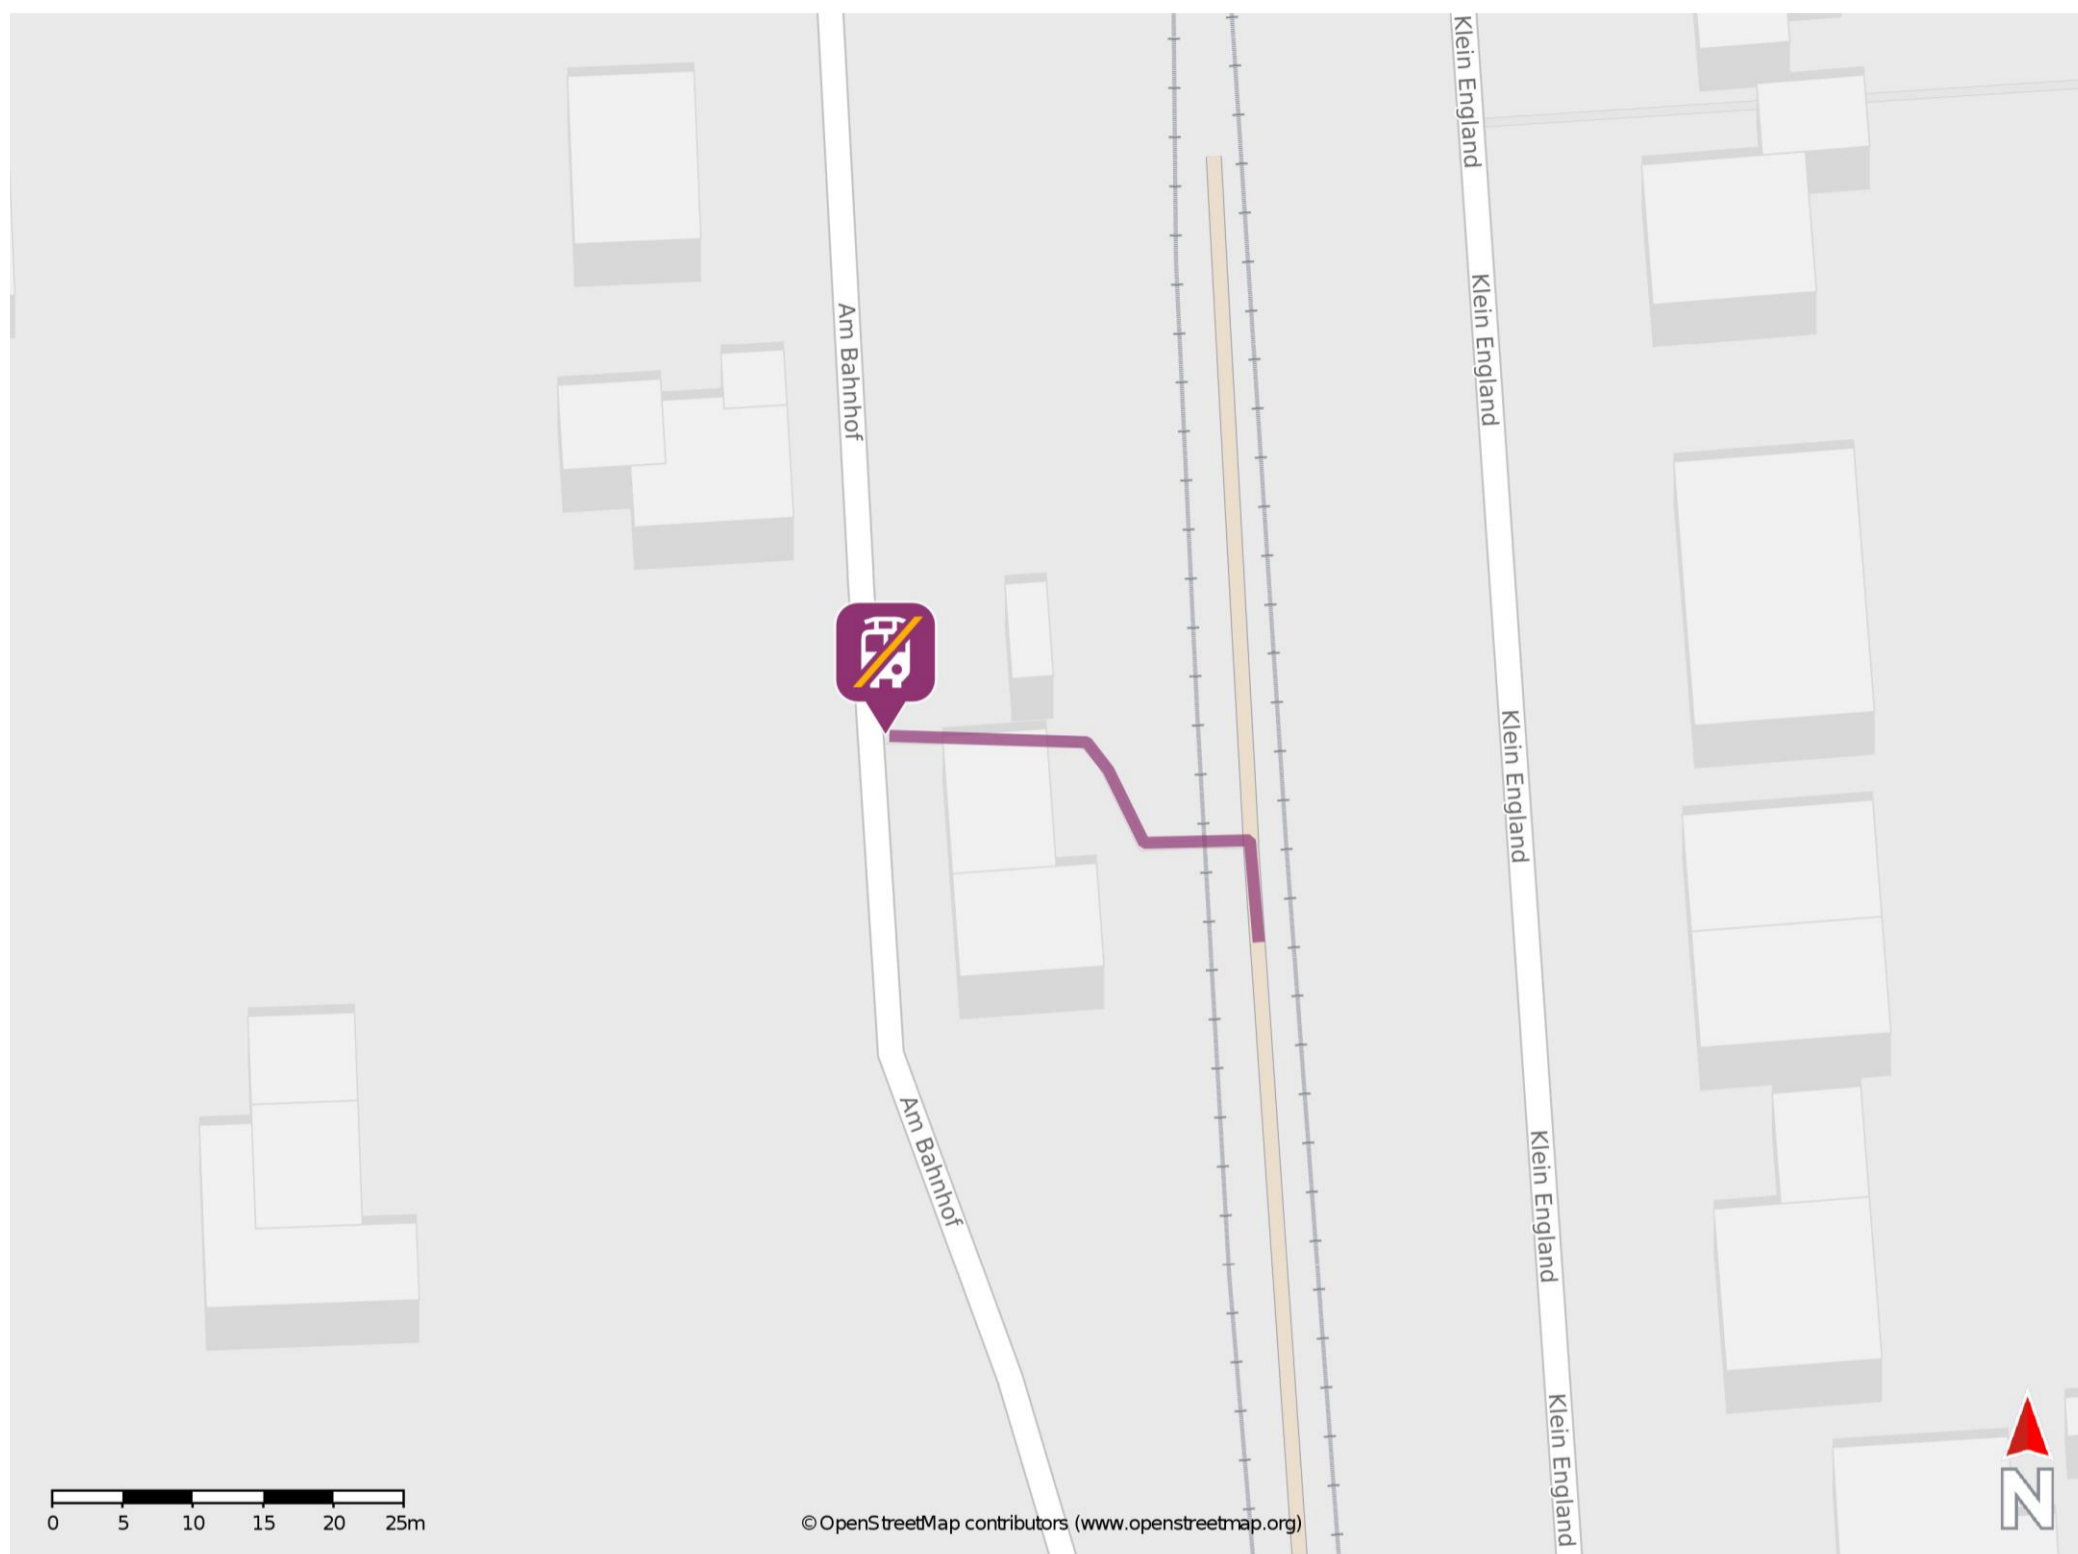

Wahrenholz

Wegbeschreibung Schienenersatzverkehr *

Verlassen Sie den Bahnsteig in Richtung Bahnhofsvorplatz. Die Ersatzhaltestelle befindet unmittelbar auf dem Bahnhofsvorplatz.

* Fahrradmitnahme im Schienenersatzverkehr nur begrenzt möglich.
Im QR Code sind die Koordinaten der Ersatzhaltestelle hinterlegt.

— barrierefrei
- nicht barrierefrei