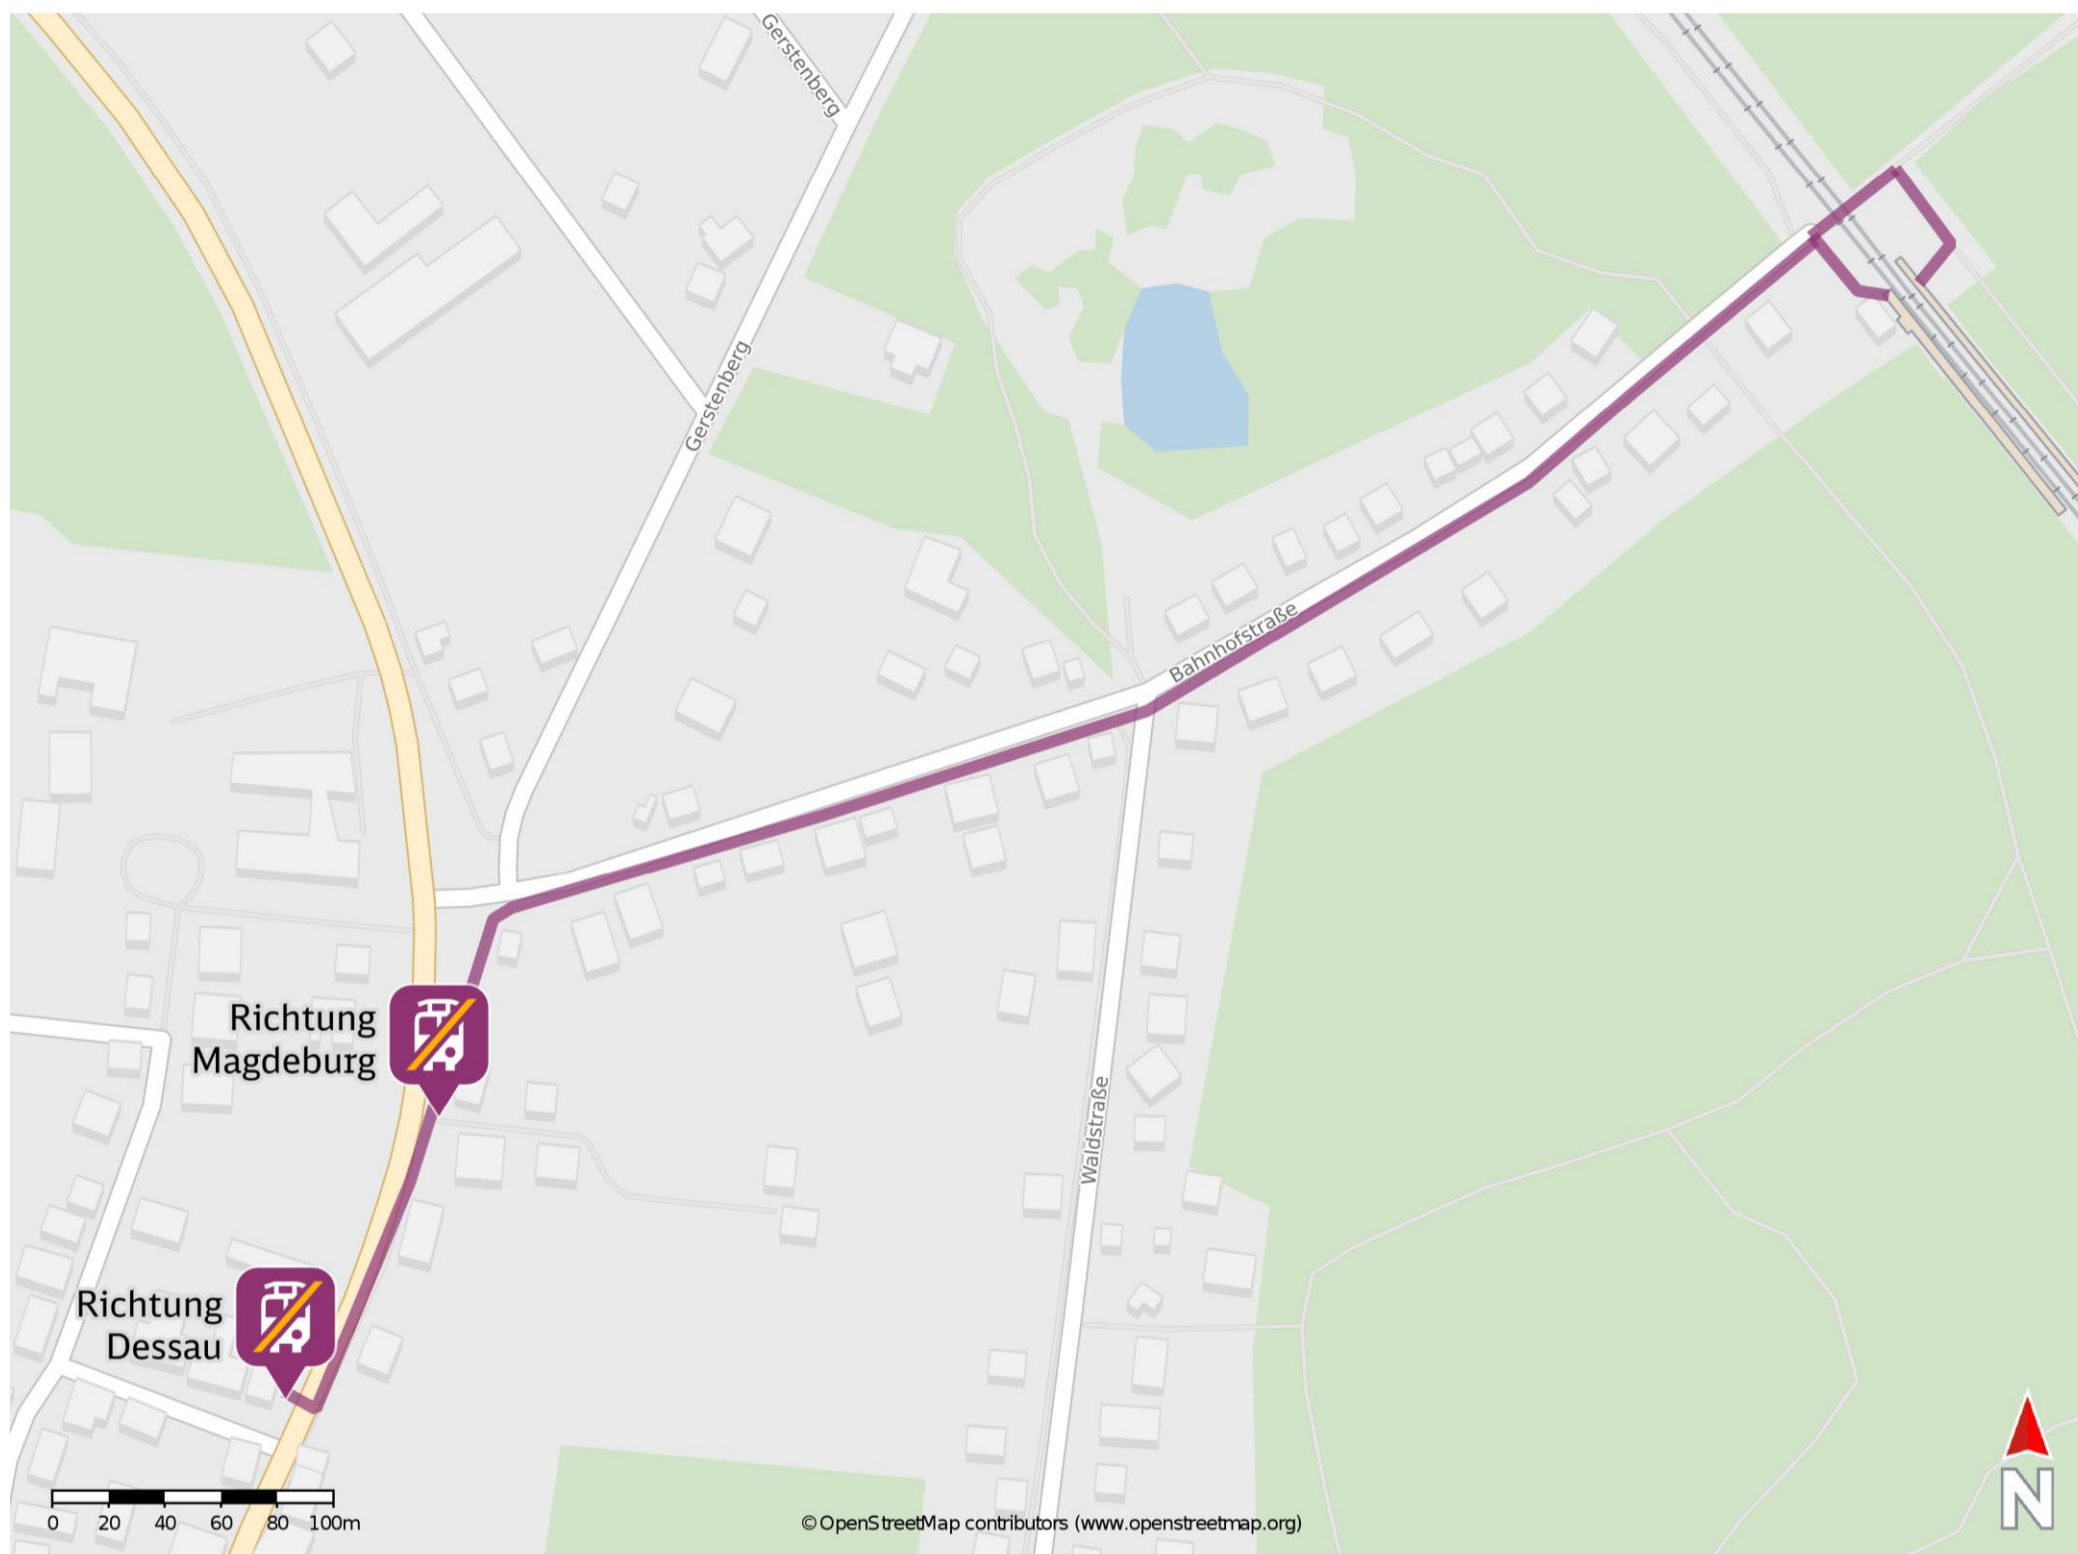

## Wahlitz

### Wegbeschreibung Schienenersatzverkehr \*

Verlassen Sie den Bahnsteig in Richtung Bahnhofstraße. Biegen Sie nach links ab und folgen Sie dem Straßenverlauf ca. 600 m bis zur Kreuzung Magdeburger Straße (B 184)/Bahnhofstraße. Biegen Sie nach links ab und folgen Sie der Straße bis zur jeweiligen Ersatzhaltestelle. Die Ersatzhaltestelle befindet sich an der Bushaltestelle Wahlitz B 184 (Ortsmitte).

Ersatzhaltestelle Richtung Dessau

Ersatzhaltestelle Richtung Magdeburg

\* Fahrradmitnahme im Schienenersatzverkehr nur begrenzt möglich.  
Im QR Code sind die Koordinaten der Ersatzhaltestelle hinterlegt.