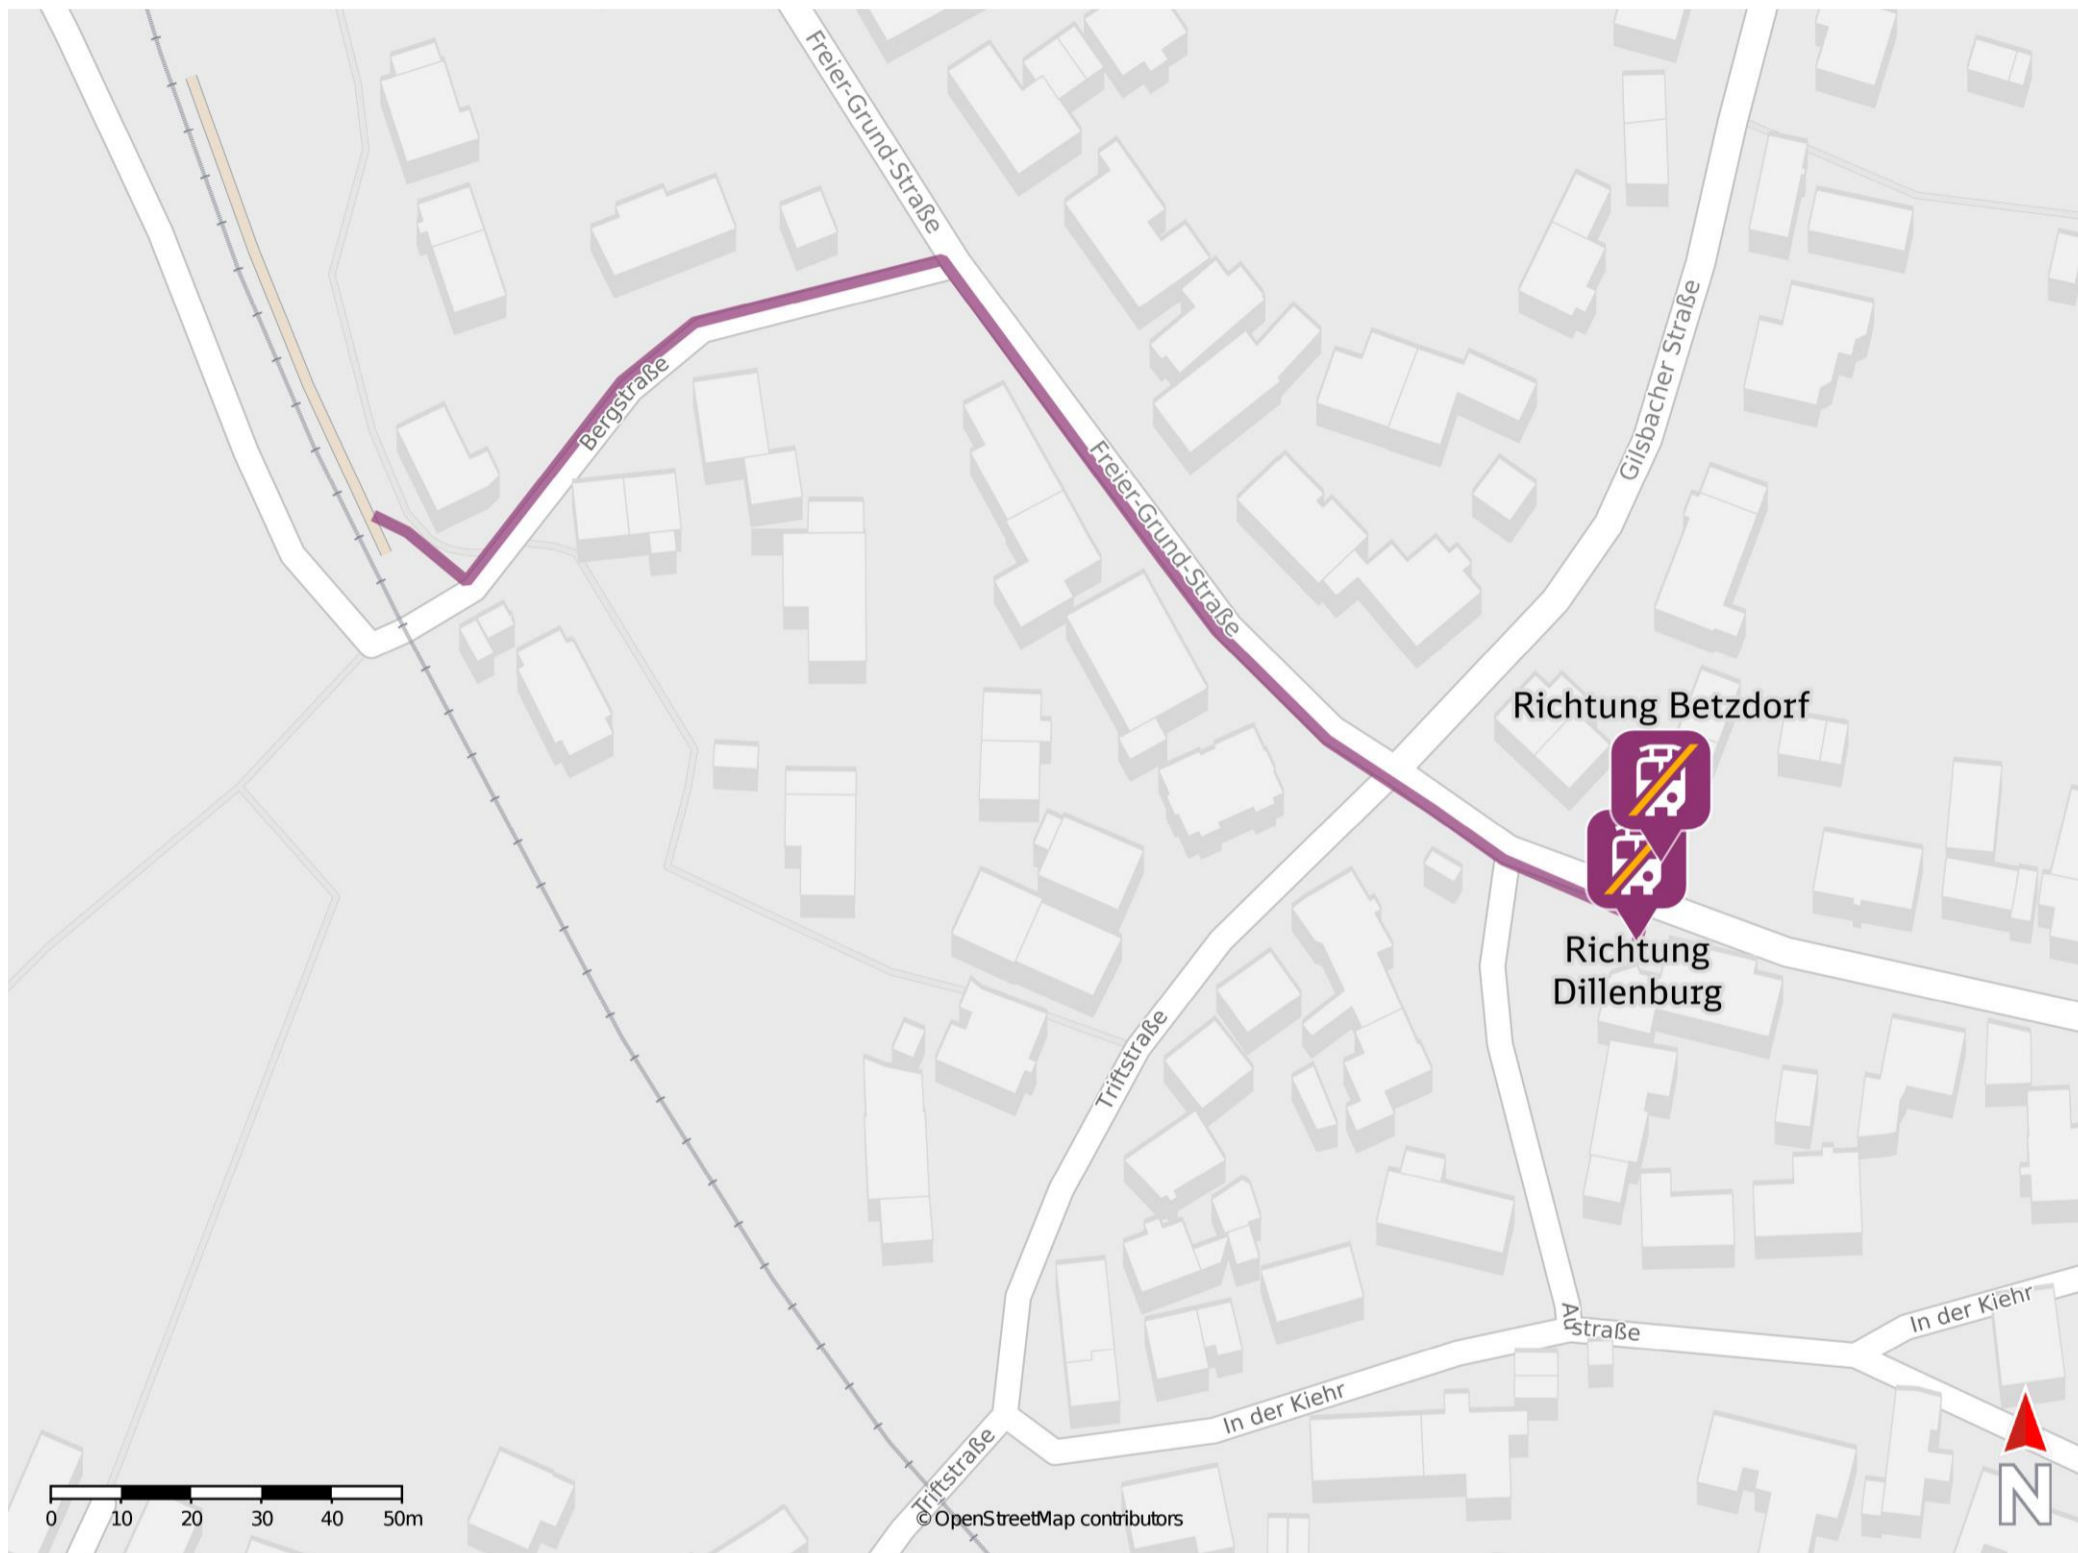

Wahlbach (Kr Siegen)

Wegbeschreibung Schienenersatzverkehr *

Verlassen Sie den Bahnsteig und begeben Sie sich an die Bergstraße. Orientieren Sie sich links und folgen Sie der Straße bis zur Kreuzung Freier-Grund-Straße. Biegen Sie rechts ab und folgen Sie der Freier-Grund-Straße bis zu den Ersatzhaltestellen in Richtung Betzdorf und Dillenburg an den Bushaltestellen Wahlbach Ort. Die Distanz zu den Ersatzhaltestellen beträgt ca. 300 Meter

Ersatzhaltestelle Richtung Betzdorf

Ersatzhaltestelle Richtung Dillenburg

* Fahrradmitnahme im Schienenersatzverkehr nur begrenzt möglich. Im QR Code sind die Koordinaten der Ersatzhaltestelle hinterlegt.

— barrierefrei
— nicht barrierefrei