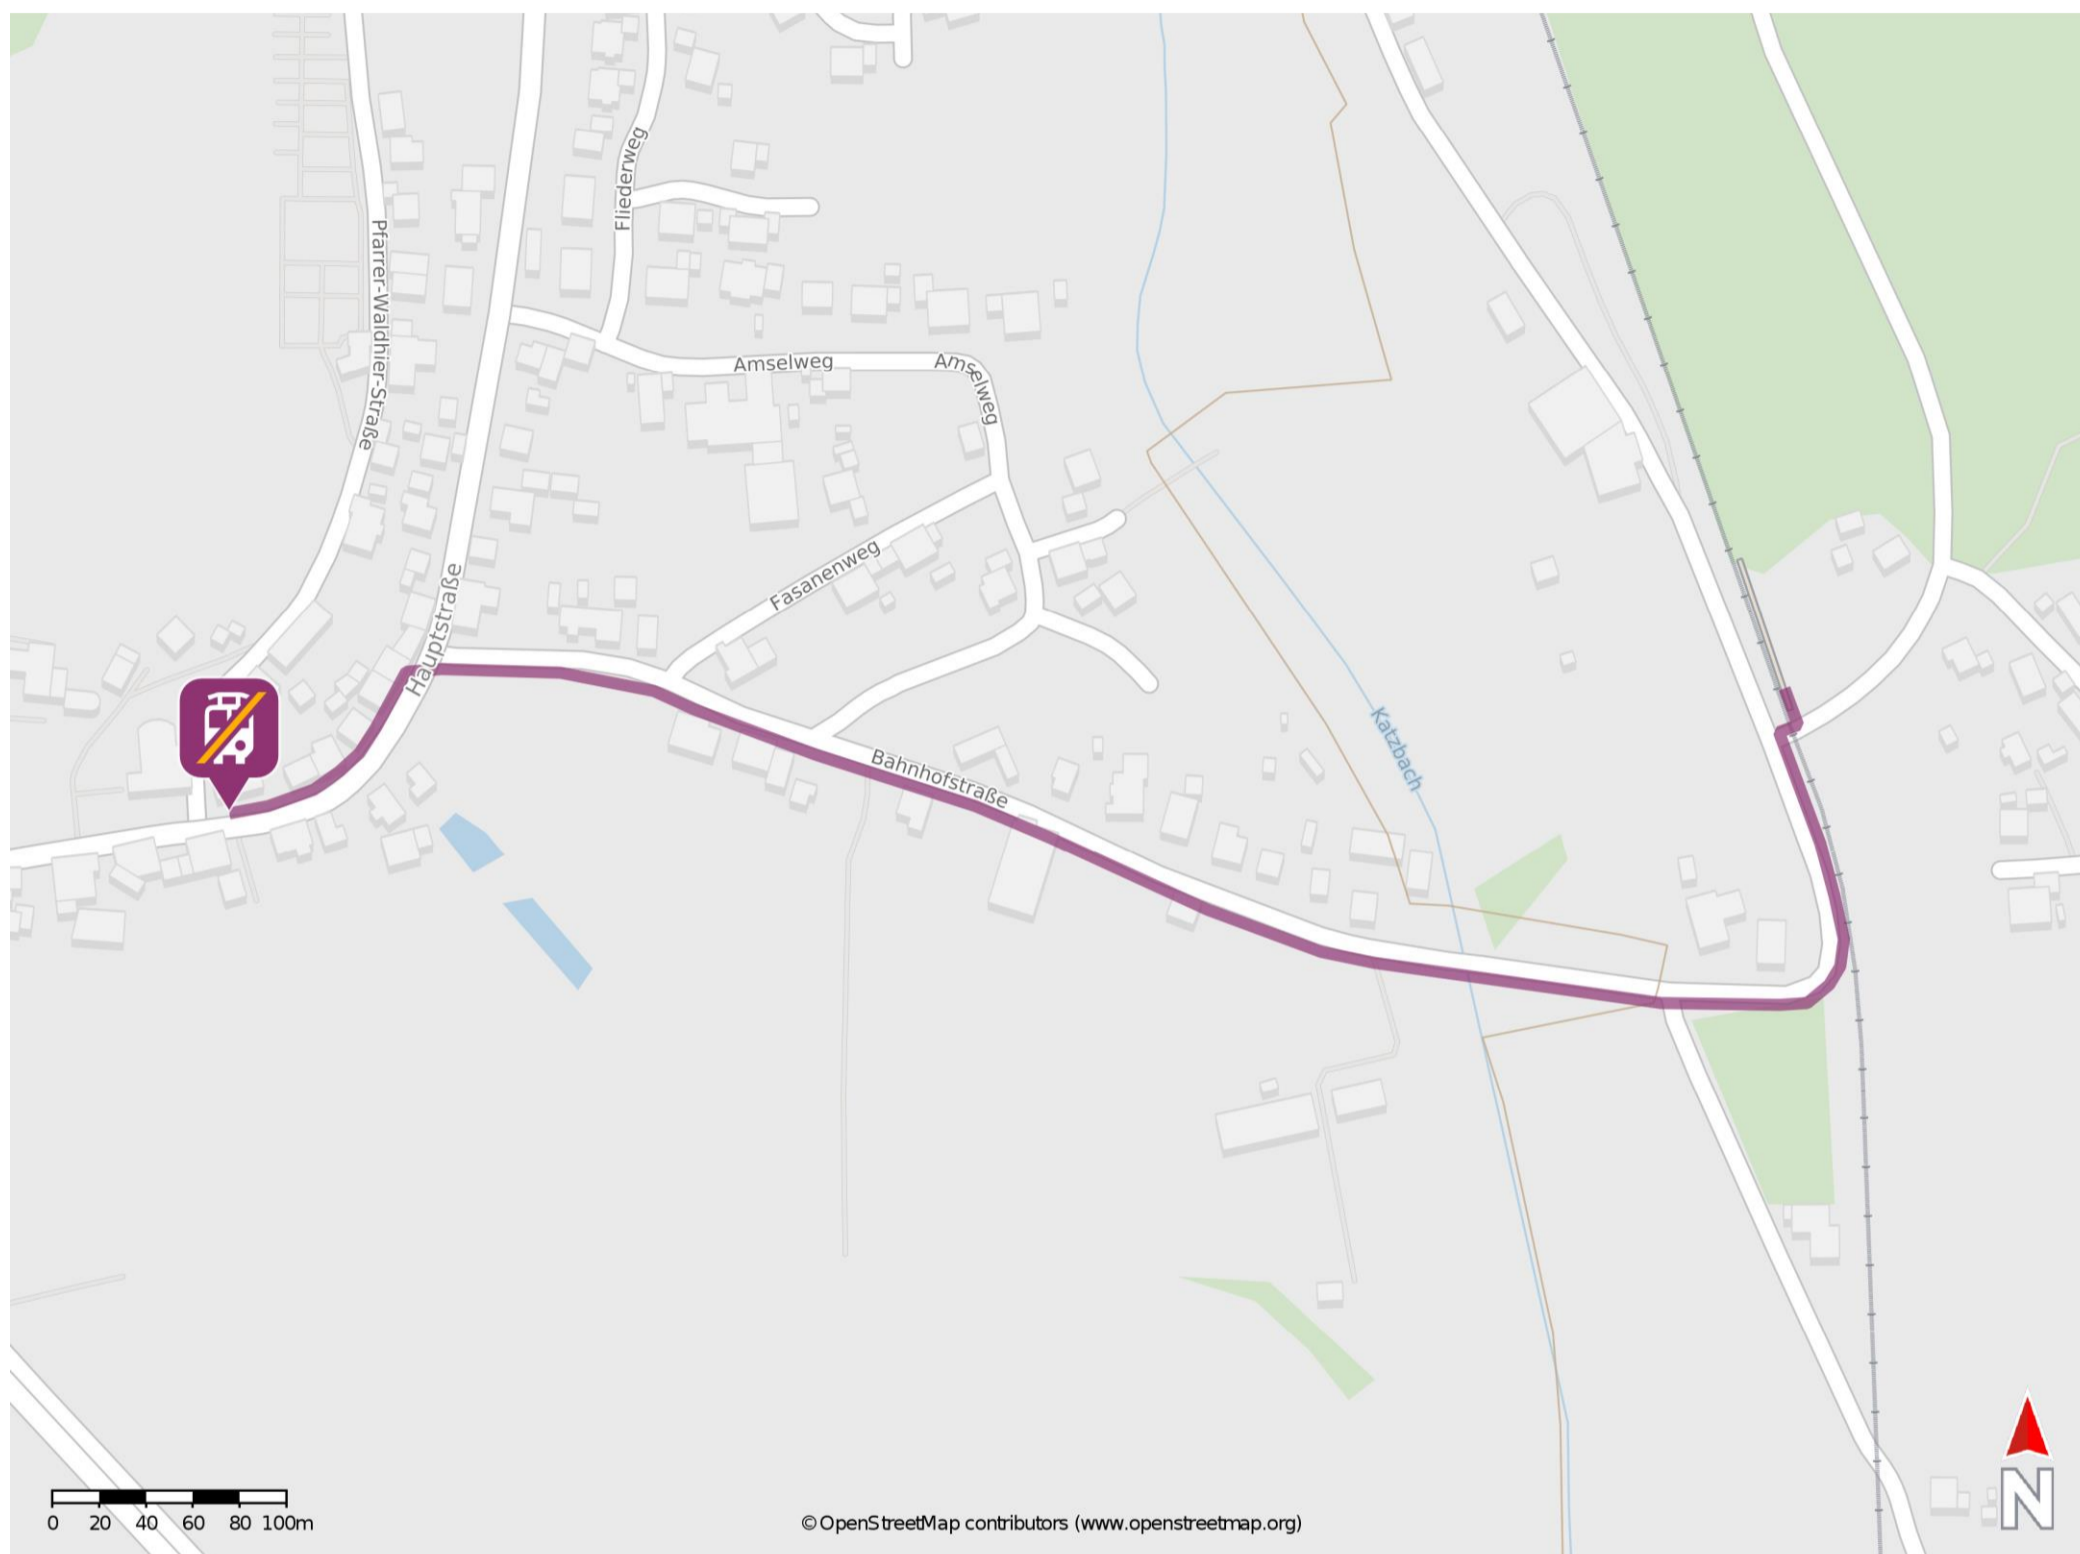

Waffenbrunn

Wegbeschreibung Schienenersatzverkehr *

Verlassen Sie den Bahnsteig und überqueren Sie den Bahnübergang. Biegen Sie nach links ab und folgen Sie der Bahnhofstraße ca. 700 m bis zur Hauptstraße. Biegen Sie nach links ab und folgen Sie dem Straßenverlauf bis zur Ersatzhaltestelle.

* Fahrradmitnahme im Schienenersatzverkehr nur begrenzt möglich.
Im QR Code sind die Koordinaten der Ersatzhaltestelle hinterlegt.

— barrierefrei
— nicht barrierefrei