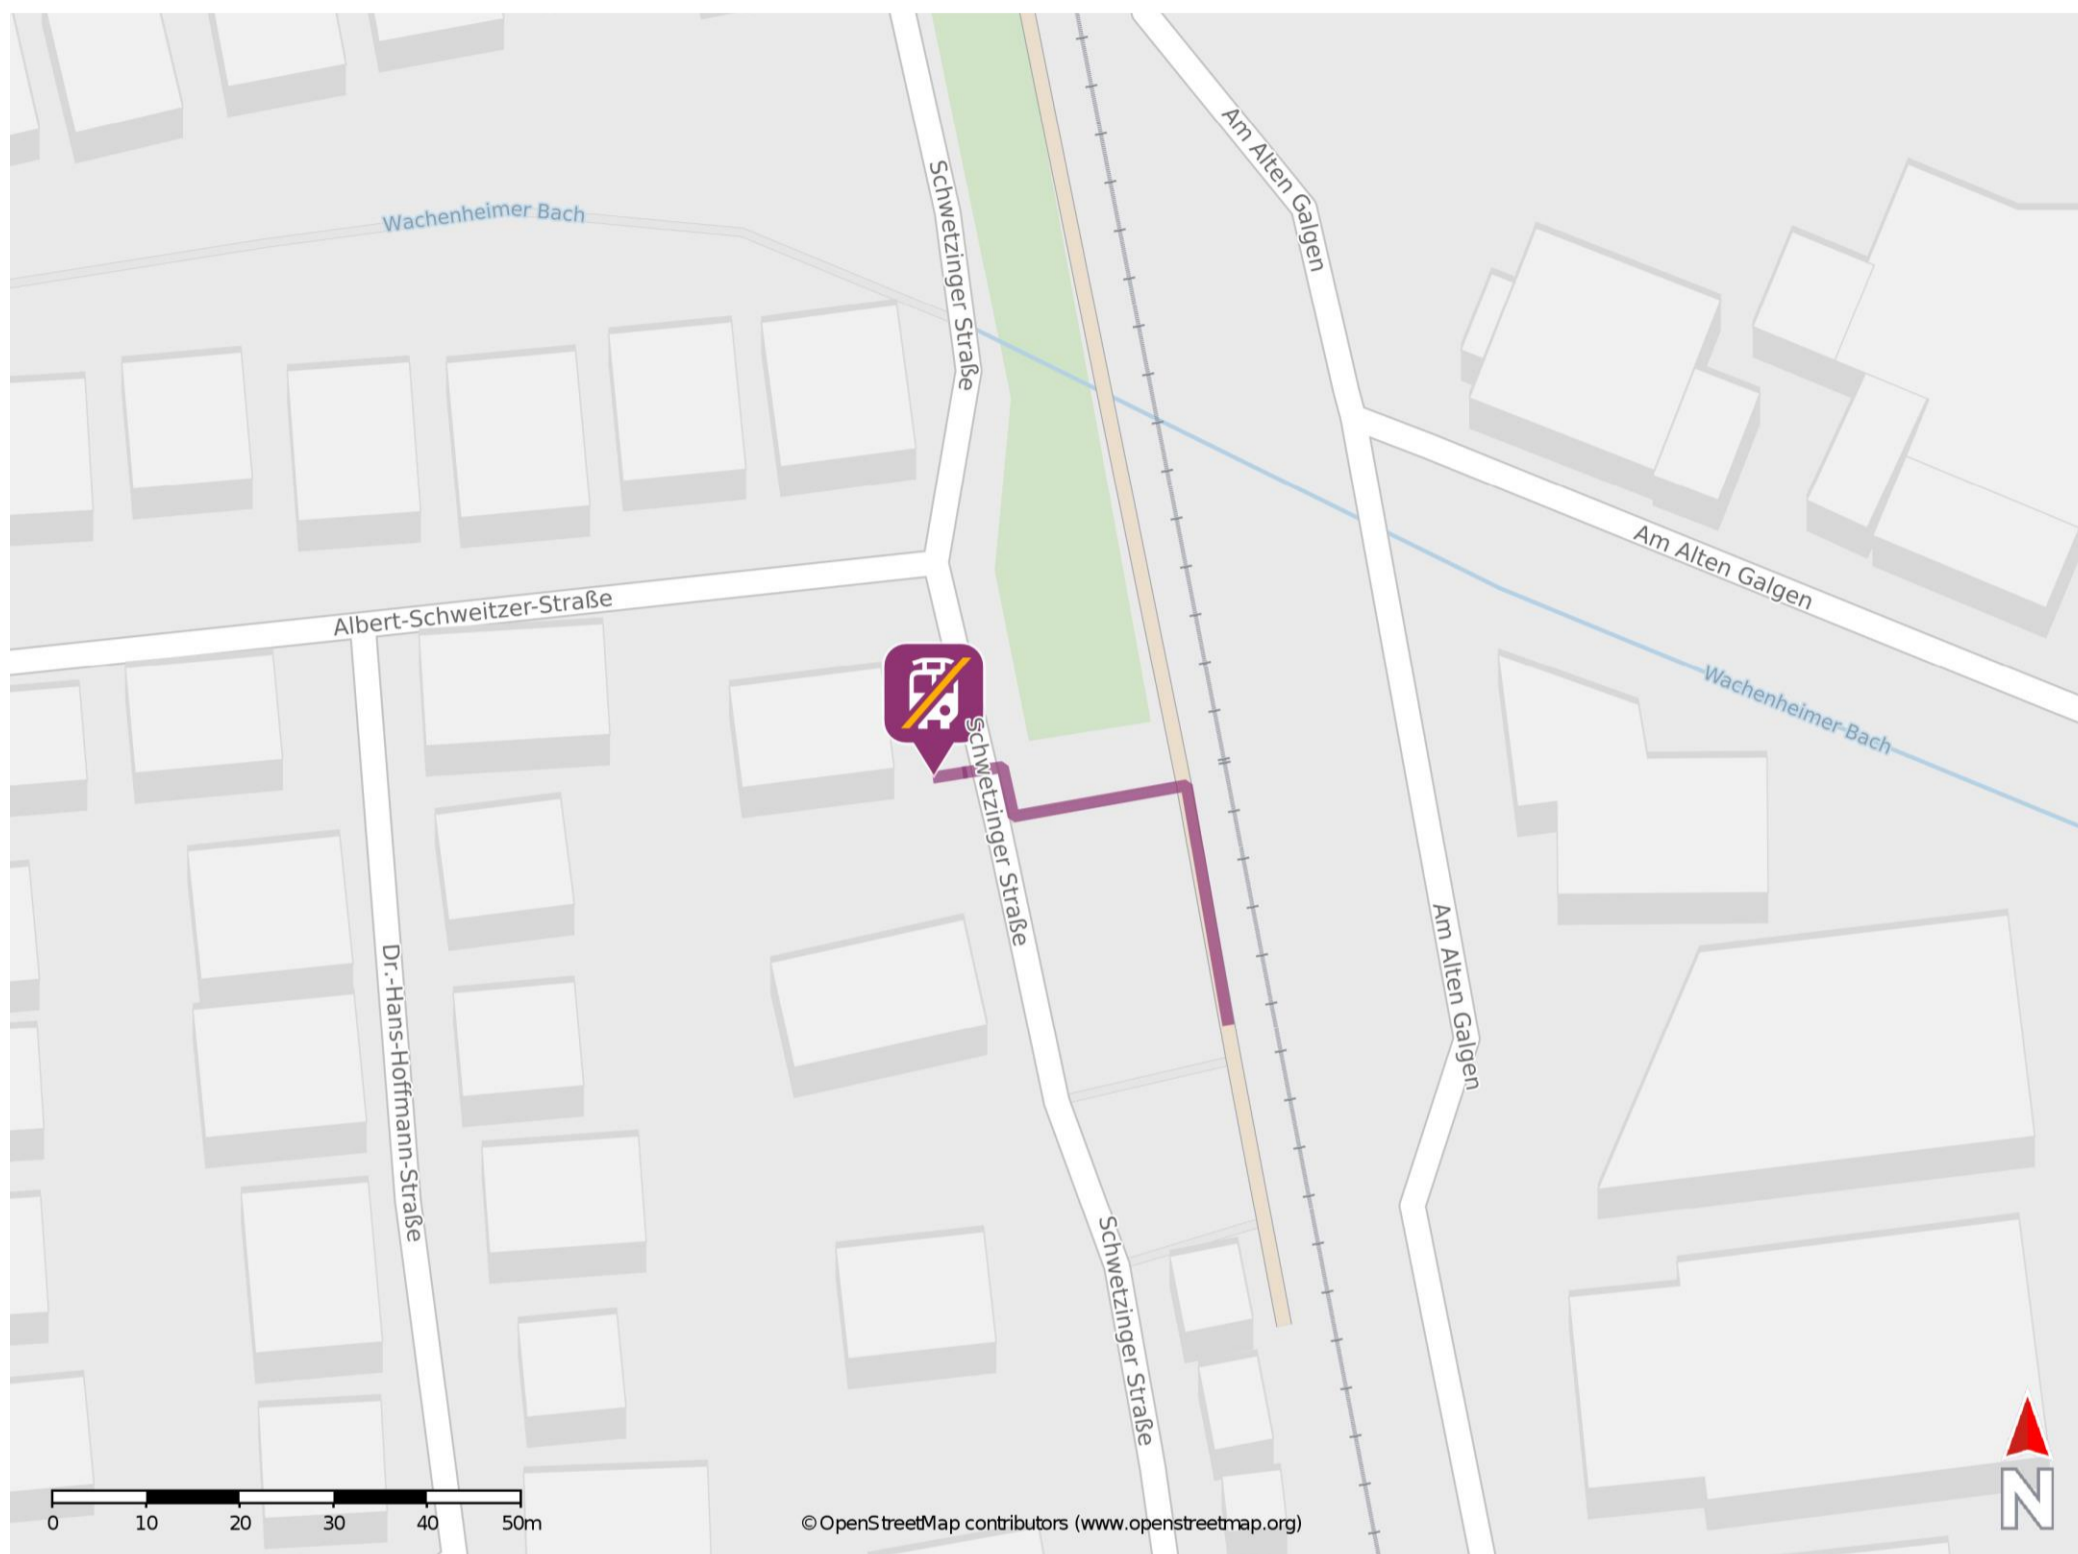

Wachenheim (Pfalz)

Wegbeschreibung Schienenersatzverkehr *

Verlassen Sie den Bahnsteig in Richtung Parkplatz und begeben Sie sich an die Schwetzingen Straße. Die Ersatzhaltestelle befindet sich auf der gegenüberliegenden Straßenseite.

* Fahrradmitnahme im Schienenersatzverkehr nur begrenzt möglich.
Im QR Code sind die Koordinaten der Ersatzhaltestelle hinterlegt.

— barrierefrei
— nicht barrierefrei