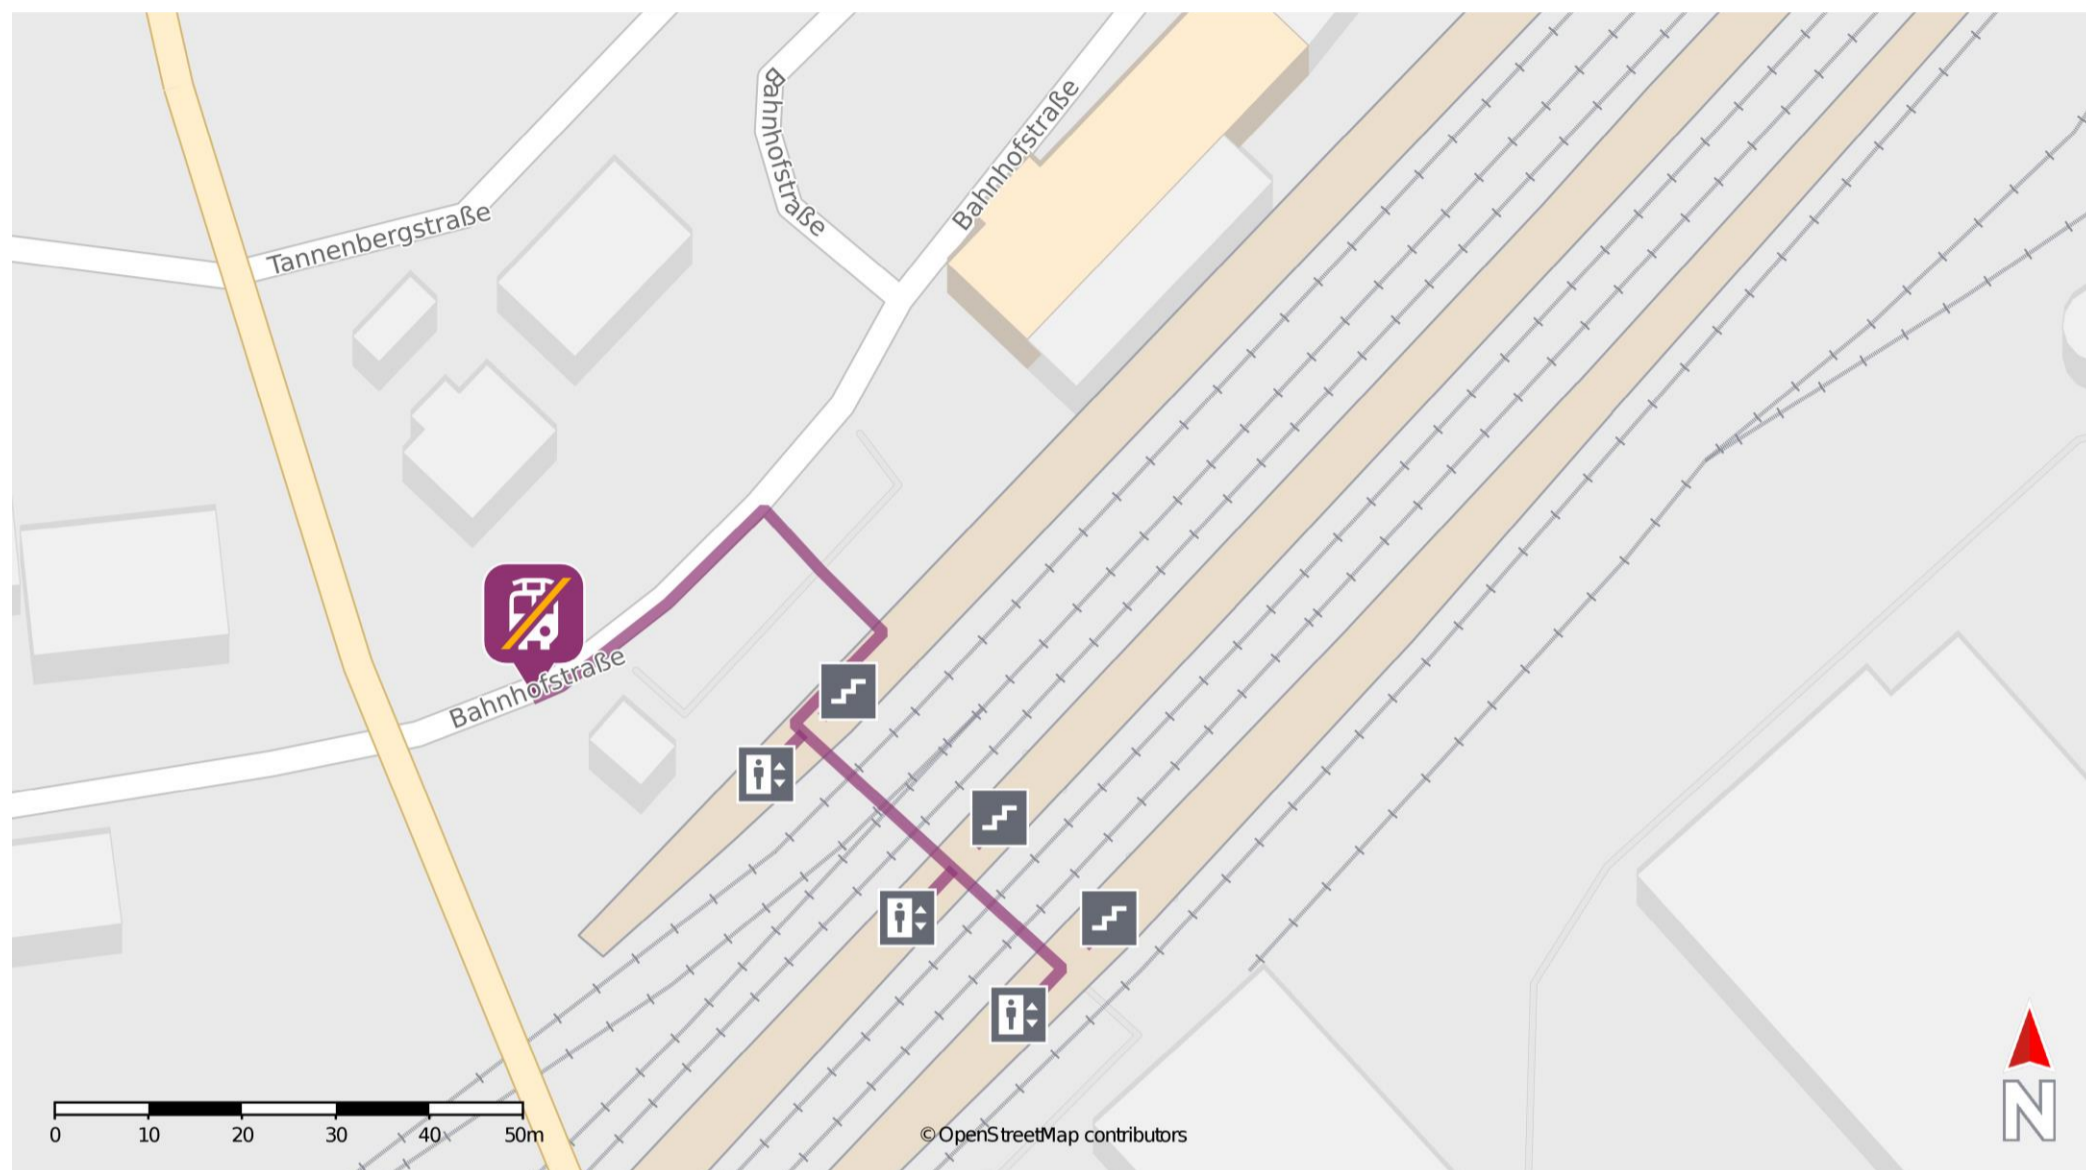

Umgebungsplan

Wabern (Bz Kassel)

Wegbeschreibung Schienenersatzverkehr

Verlassen Sie den Bahnsteig in Richtung Bahnhofsvorplatz und halten Sie sich auf dem Bahnhofsvorplatz links. Die Ersatzhaltestelle befindet sich in unmittelbarer Nähe zum Bahnhof an der Bahnhofstraße.

Ersatzhaltestelle