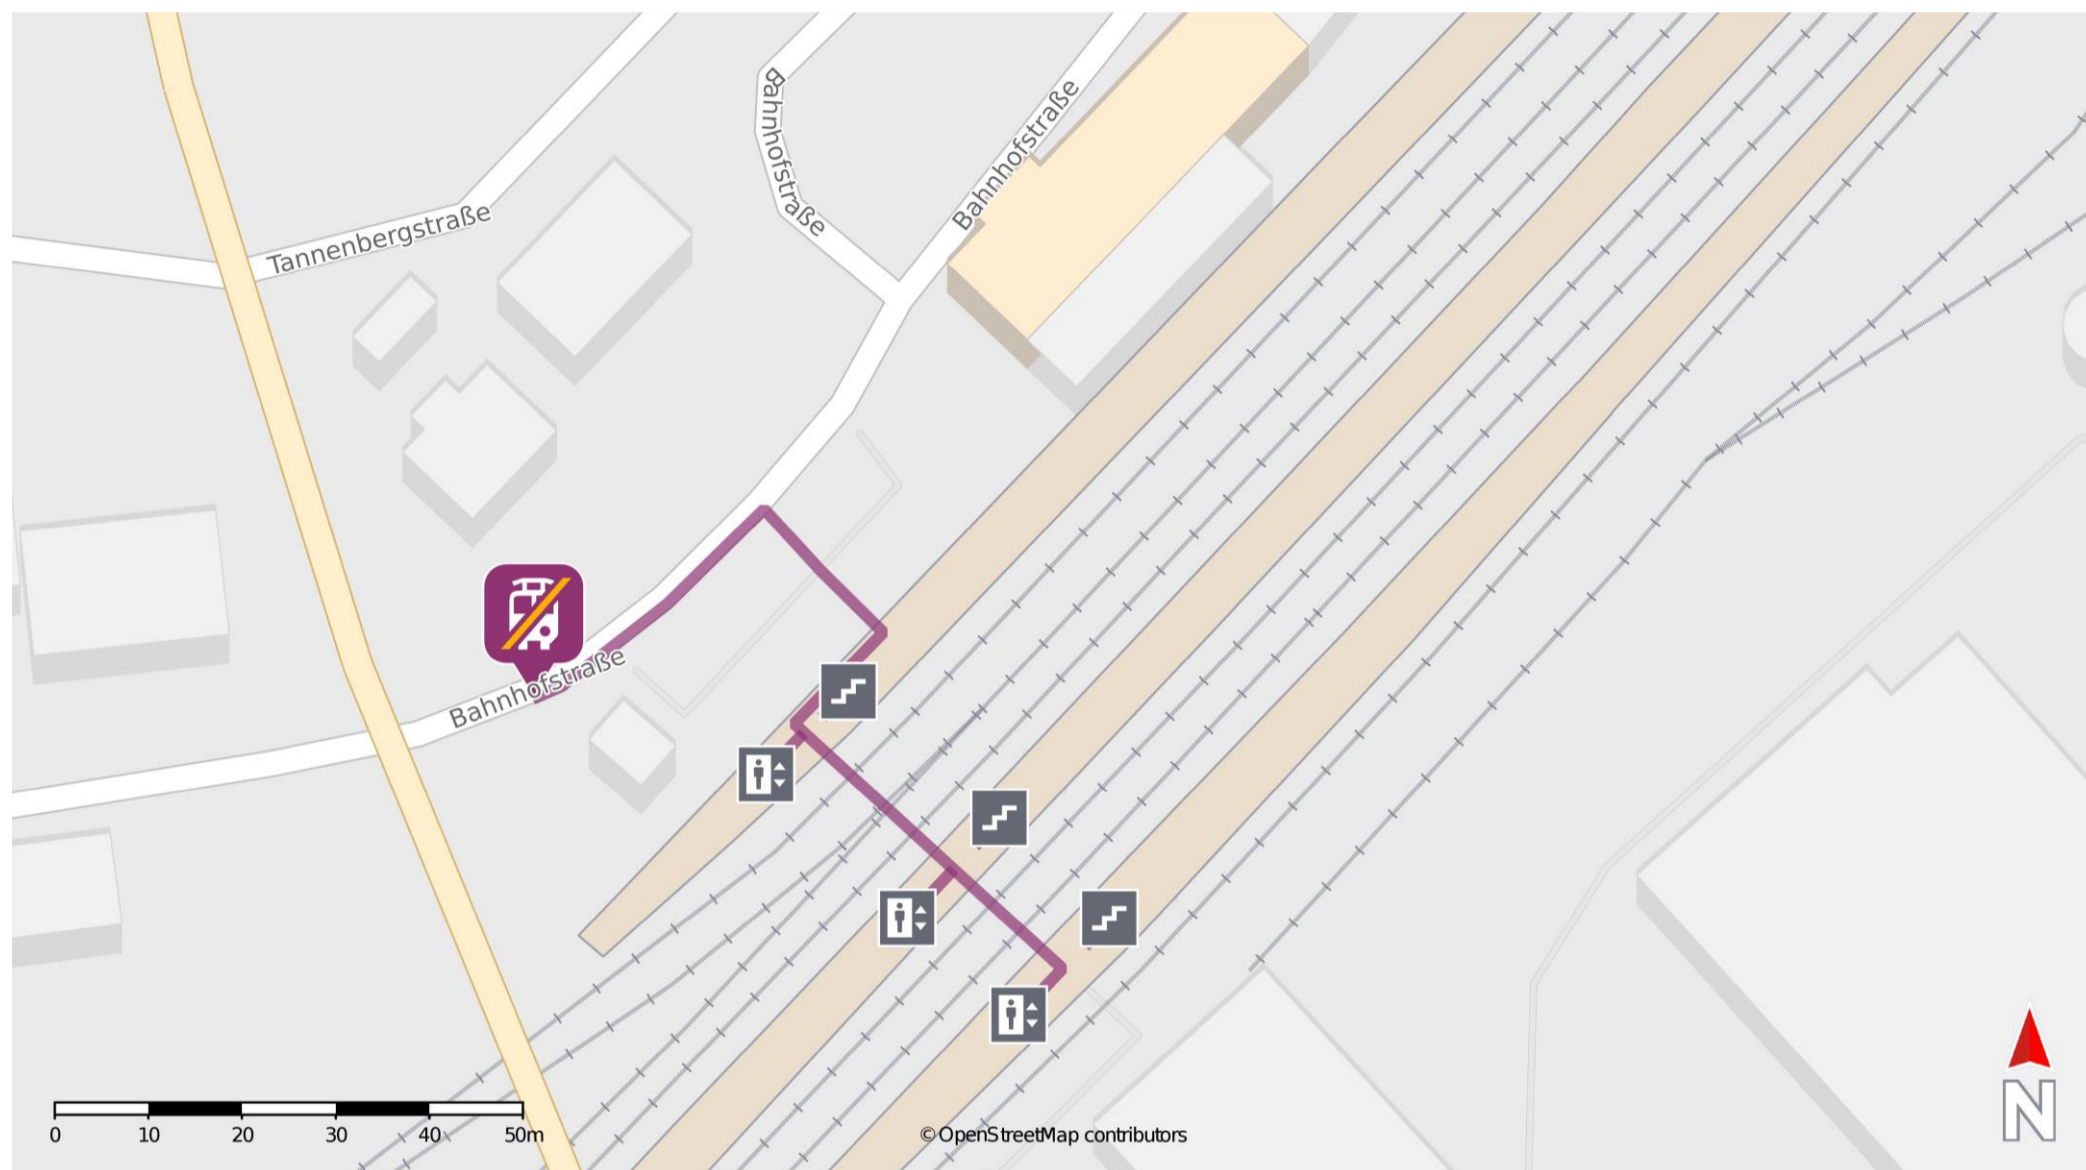

# Umgebungsplan

## Wabern (Bz Kassel)

### Wegbeschreibung Schienenersatzverkehr

Verlassen Sie den Bahnsteig in Richtung Bahnhofsvorplatz und halten Sie sich auf dem Bahnhofsvorplatz links. Die Ersatzhaltestelle befindet sich in unmittelbarer Nähe zum Bahnhof an der Bahnhofstraße.

Ersatzhaltestelle