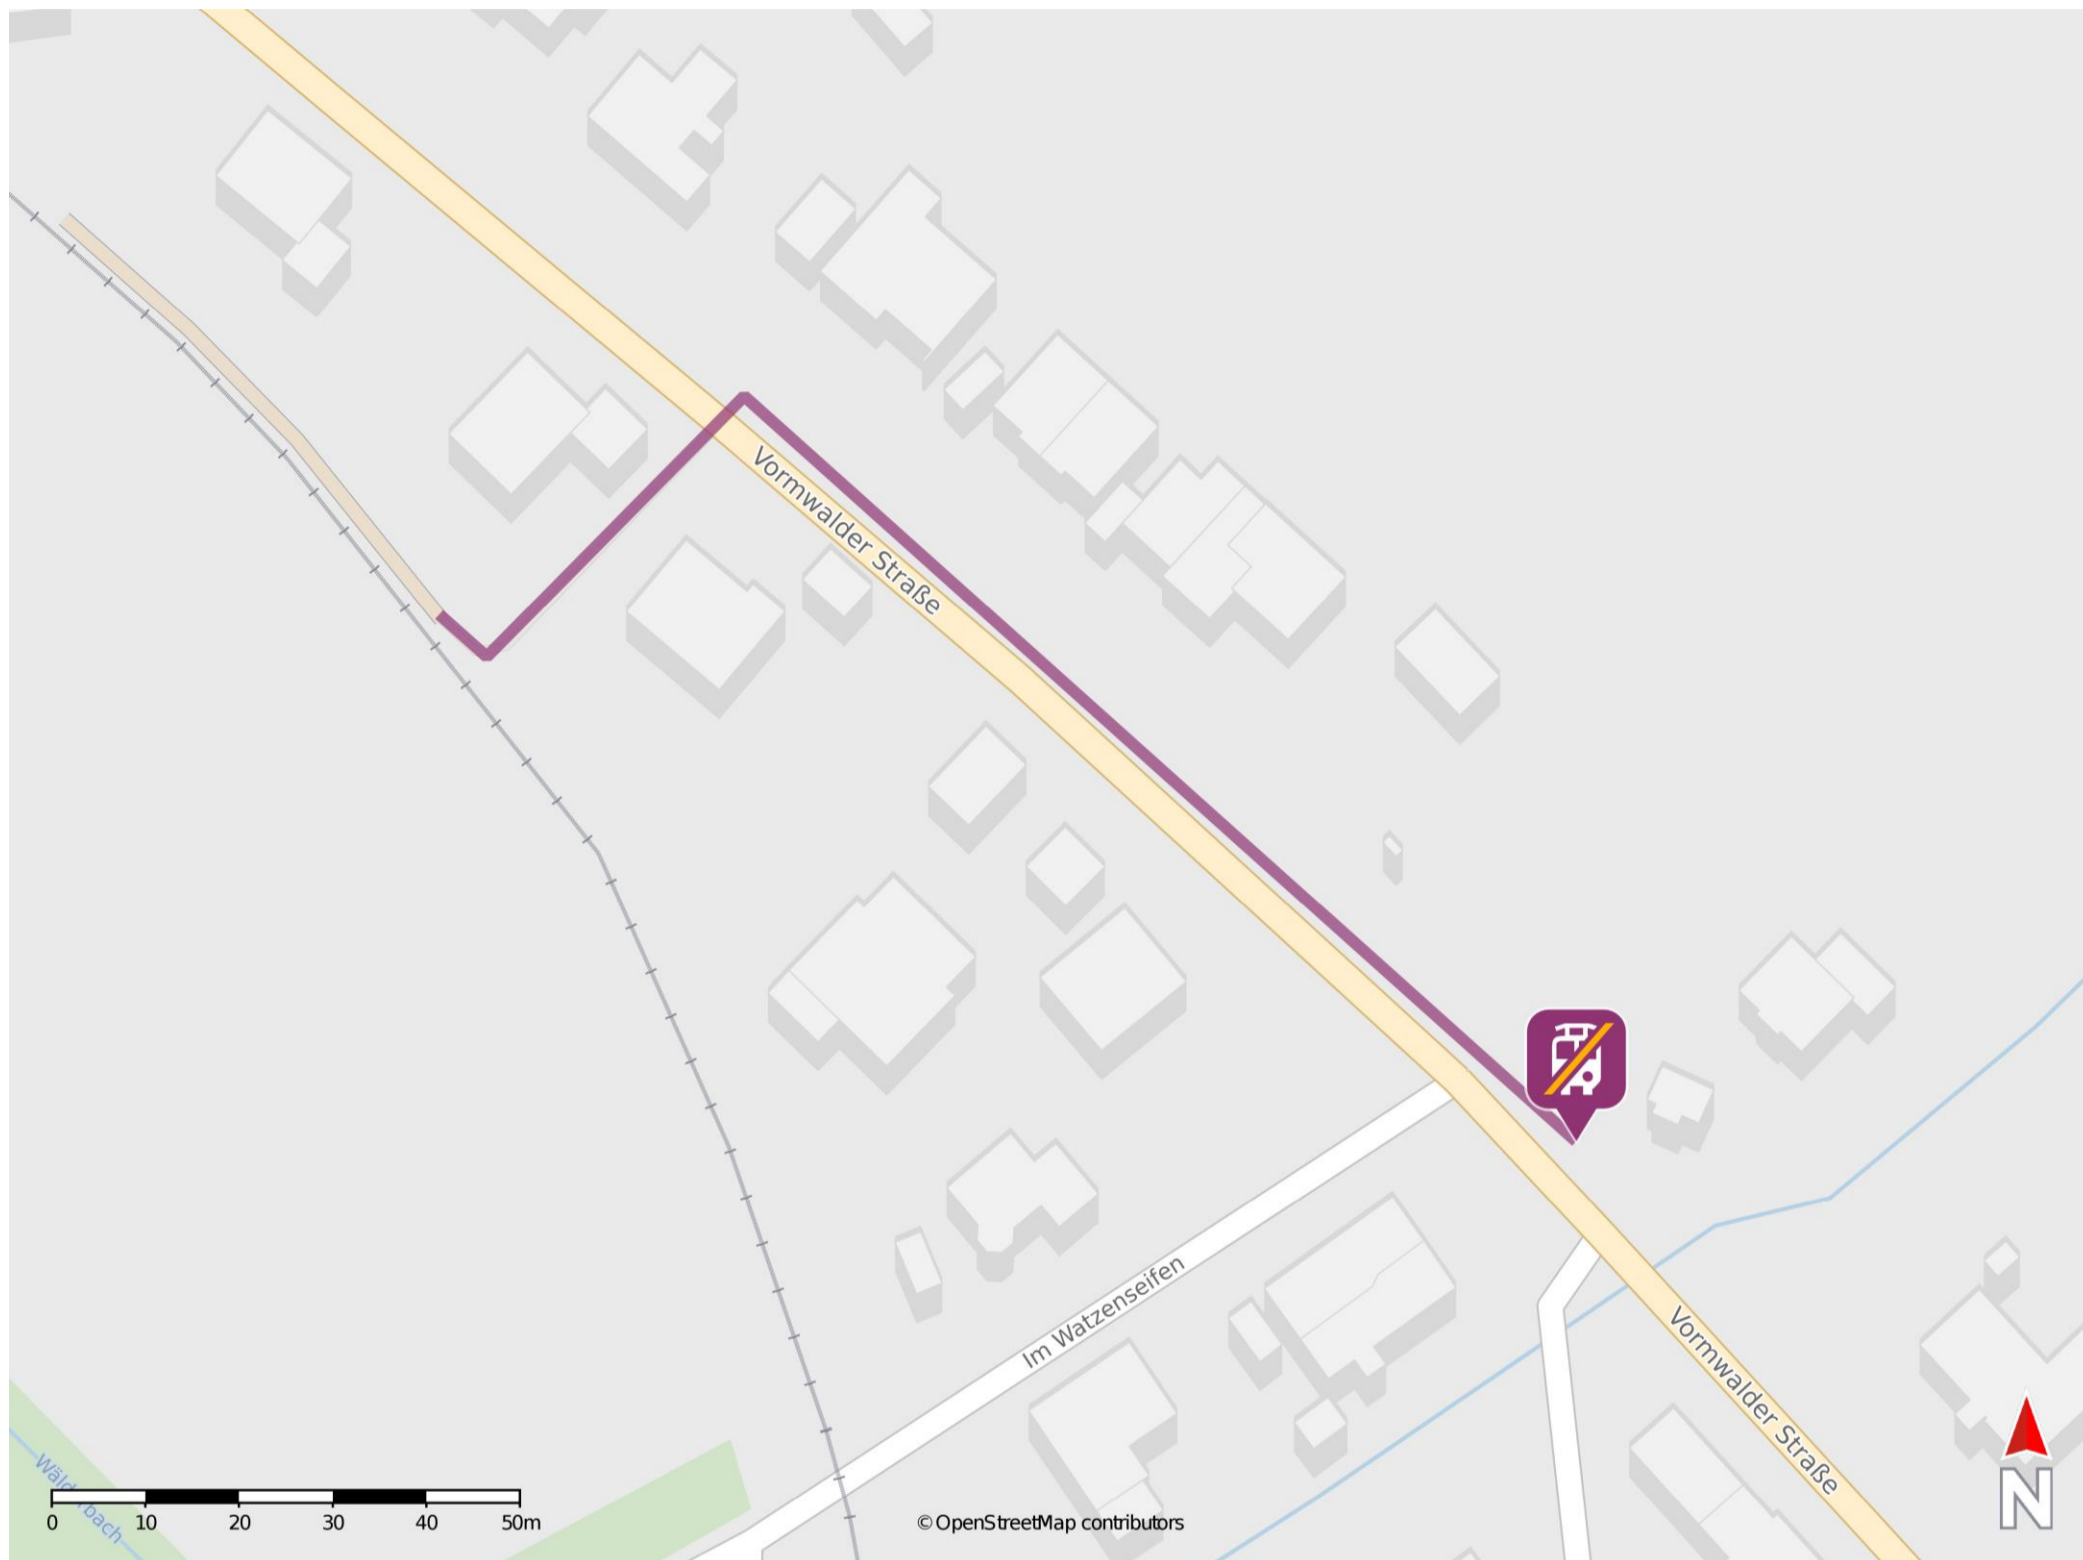

Umgebungsplan

Vormwald Dorf

Wegbeschreibung Schienenersatzverkehr *

Verlassen Sie den Bahnsteig und begeben Sie sich an die Vormwalder Straße. Orientieren Sie sich rechts und folgen Sie dem Straßenverlauf bis zur Ersatzhaltestelle an der Haltestelle Vormwald-Mitte.

*Fahrradmitnahme im Schienenersatzverkehr nur begrenzt, teilweise gar nicht möglich. Bitte informieren Sie sich bei dem von Ihnen genutzten Eisenbahnverkehrsunternehmen. Im QR Code sind die Koordinaten der Ersatzhaltestelle hinterlegt.