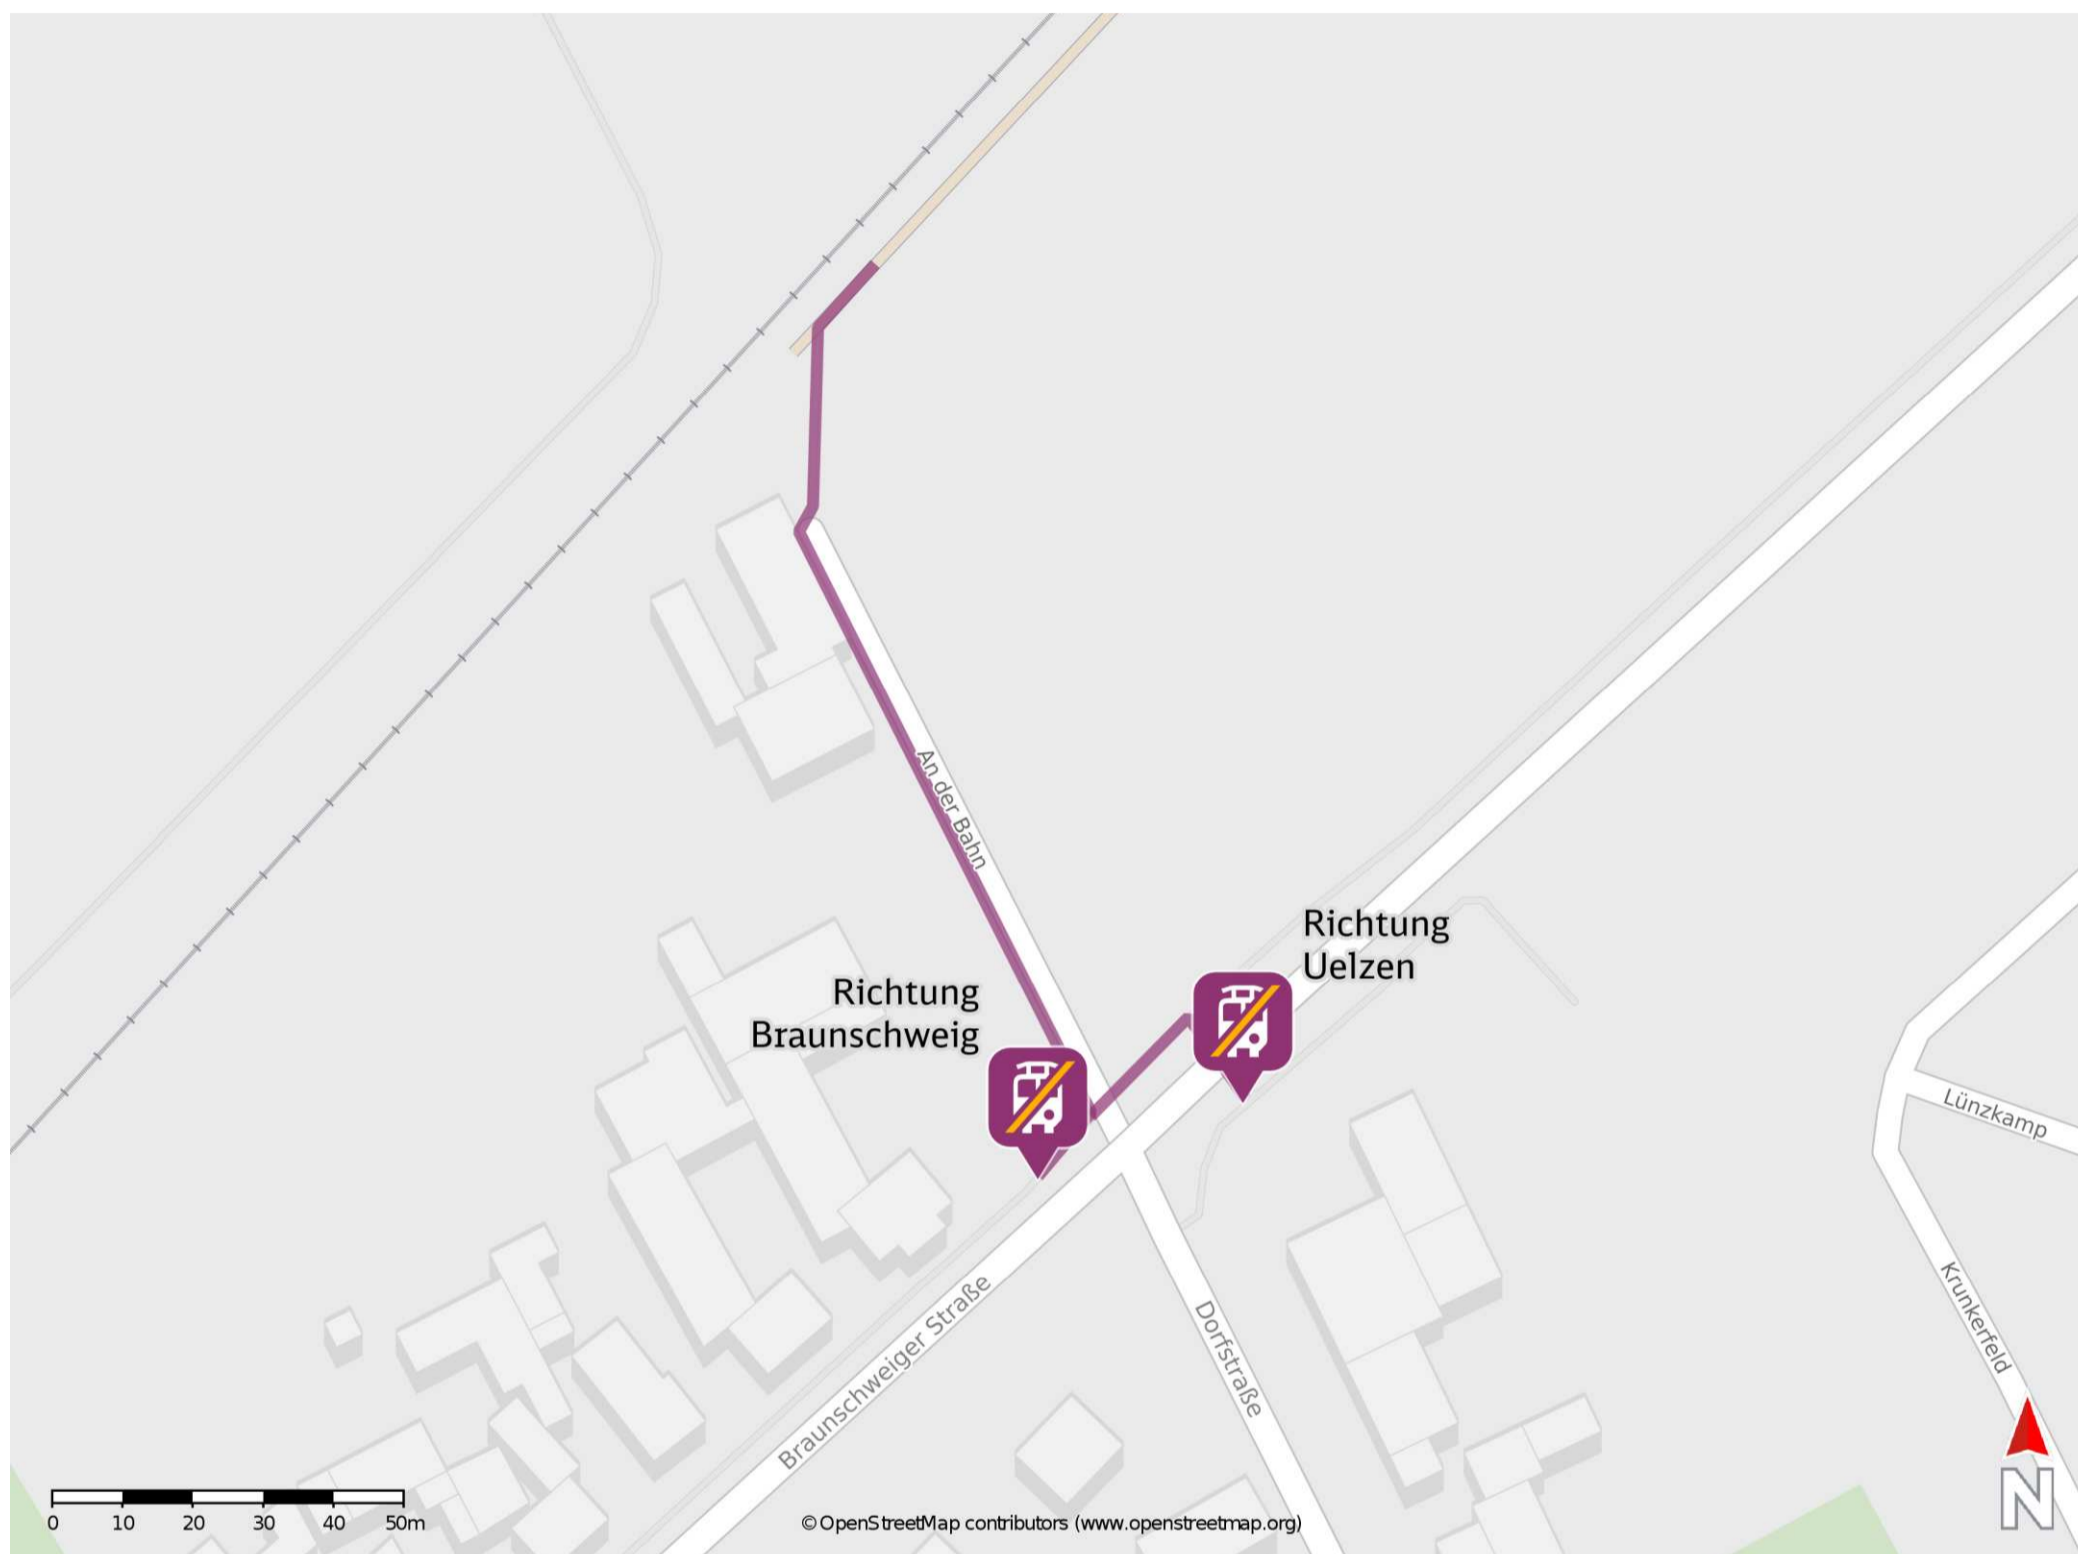

## Vorhop

### Wegbeschreibung Schienenersatzverkehr \*

Verlassen Sie den Bahnsteig und begeben Sie sich an die Straße An der Bahn, Biegen Sie nach links ab und folgen Sie dem Straßenverlauf bis zur Hauptstraße. Biegen Sie nach links ab und folgen Sie der Straße wenige Meter bis zur Ersatzhaltestelle in Richtung Braunschweig. Die Ersatzhaltestelle in Richtung Uelzen befindet sich auf der gegenüberliegenden Straßenseite.

Ersatzhaltestelle Richtung Uelzen

Ersatzhaltestelle Richtung Braunschweig

\* Fahrradmitnahme im Schienenersatzverkehr nur begrenzt möglich.  
Im QR Code sind die Koordinaten der Ersatzhaltestelle hinterlegt.