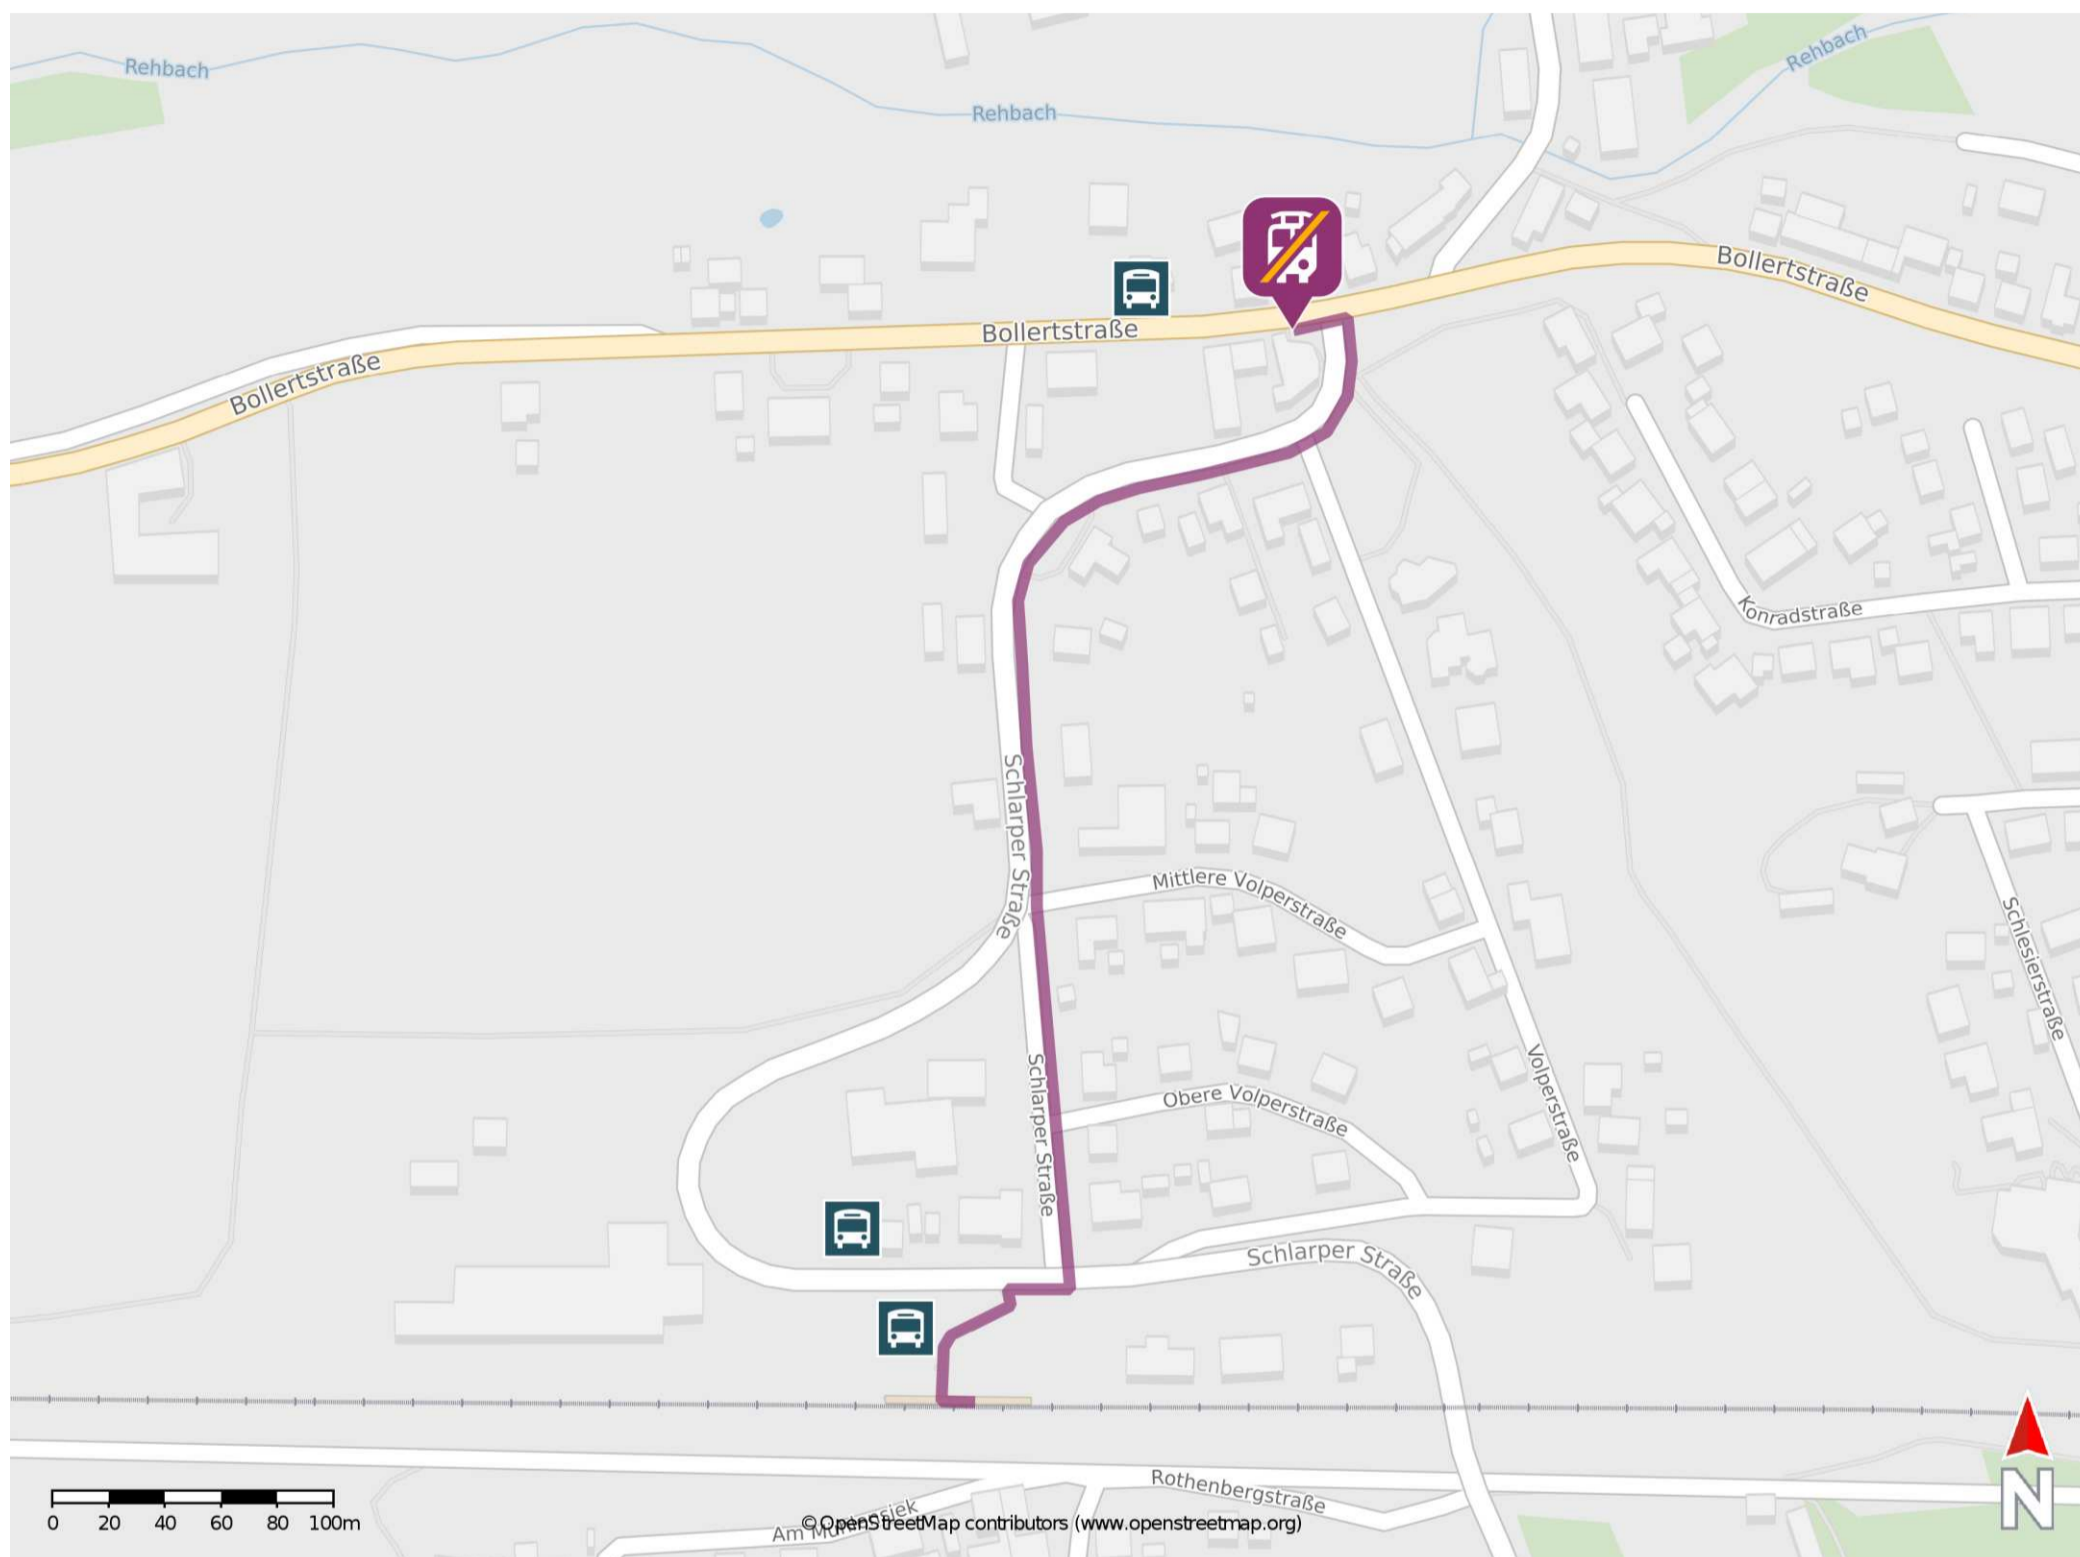

## Volpriehausen

### Wegbeschreibung Schienenersatzverkehr \*

Verlassen Sie den Bahnsteig und begeben Sie sich an die Schlarper Straße. Biegen Sie nach rechts ab und folgen Sie der Straße wenige Meter bis zur Kreuzung. Biegen Sie nach links ab und folgen Sie der Schlarper Straße bis zur Bollertstraße. Biegen Sie nach links ab und begeben Sie sich an die Ersatzhaltestelle. Die Ersatzhaltestelle befindet sich an der Bushaltestelle Sollinger Wald.

\* Fahrradmitnahme im Schienenersatzverkehr nur begrenzt möglich.  
Im QR Code sind die Koordinaten der Ersatzhaltestelle hinterlegt.

— barrierefrei  
— nicht barrierefrei