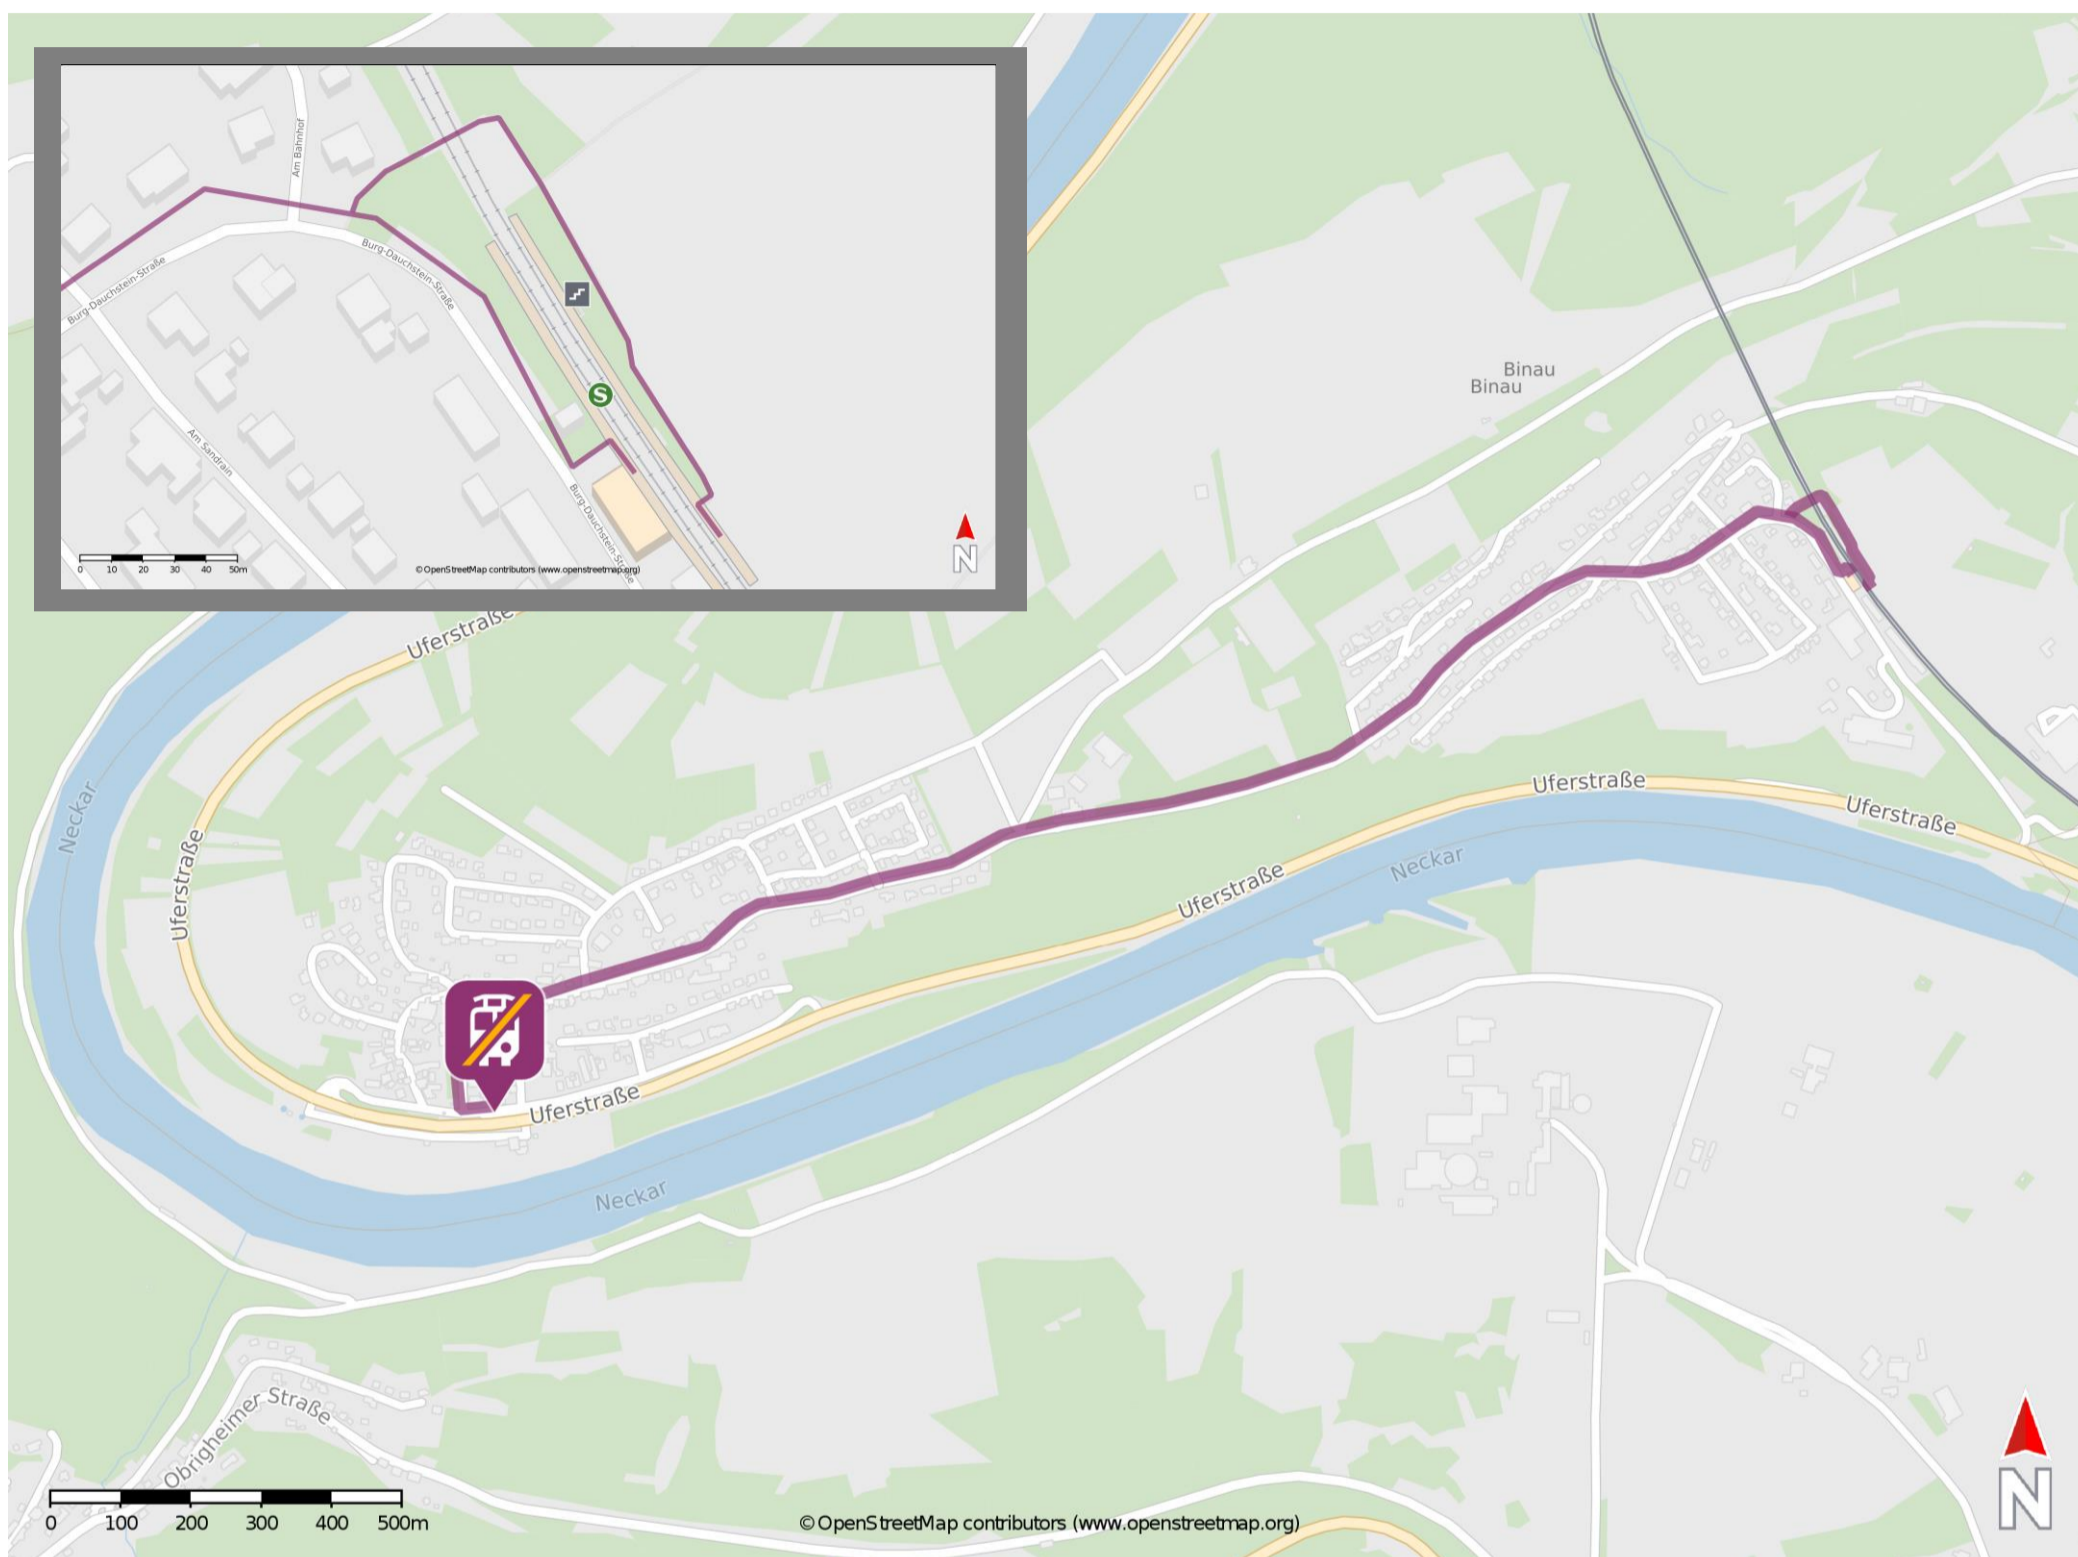

# Umgebungsplan

## Binau

### Wegbeschreibung Schienenersatzverkehr \*

Verlassen Sie den Bahnsteig und biegen Sie nach rechts auf die Burg-Dauchstein-Straße. Folgen Sie dem Straßenverlauf ca. 1,5 km in westliche Richtung. Über die Reichenbacher Straße und die Schlossstraße erreichen Sie die Neckarstraße. Biegen Sie nach links ab, die Ersatzhaltestelle befindet sich in einer Entfernung von ca. 40 m in unmittelbarer Nähe zum Gasthaus "Sonneneck".

\* Fahrradmitnahme im Schienenersatzverkehr nur begrenzt möglich.  
Im QR Code sind die Koordinaten der Ersatzhaltestelle hinterlegt.

— barrierefrei  
- nicht barrierefrei