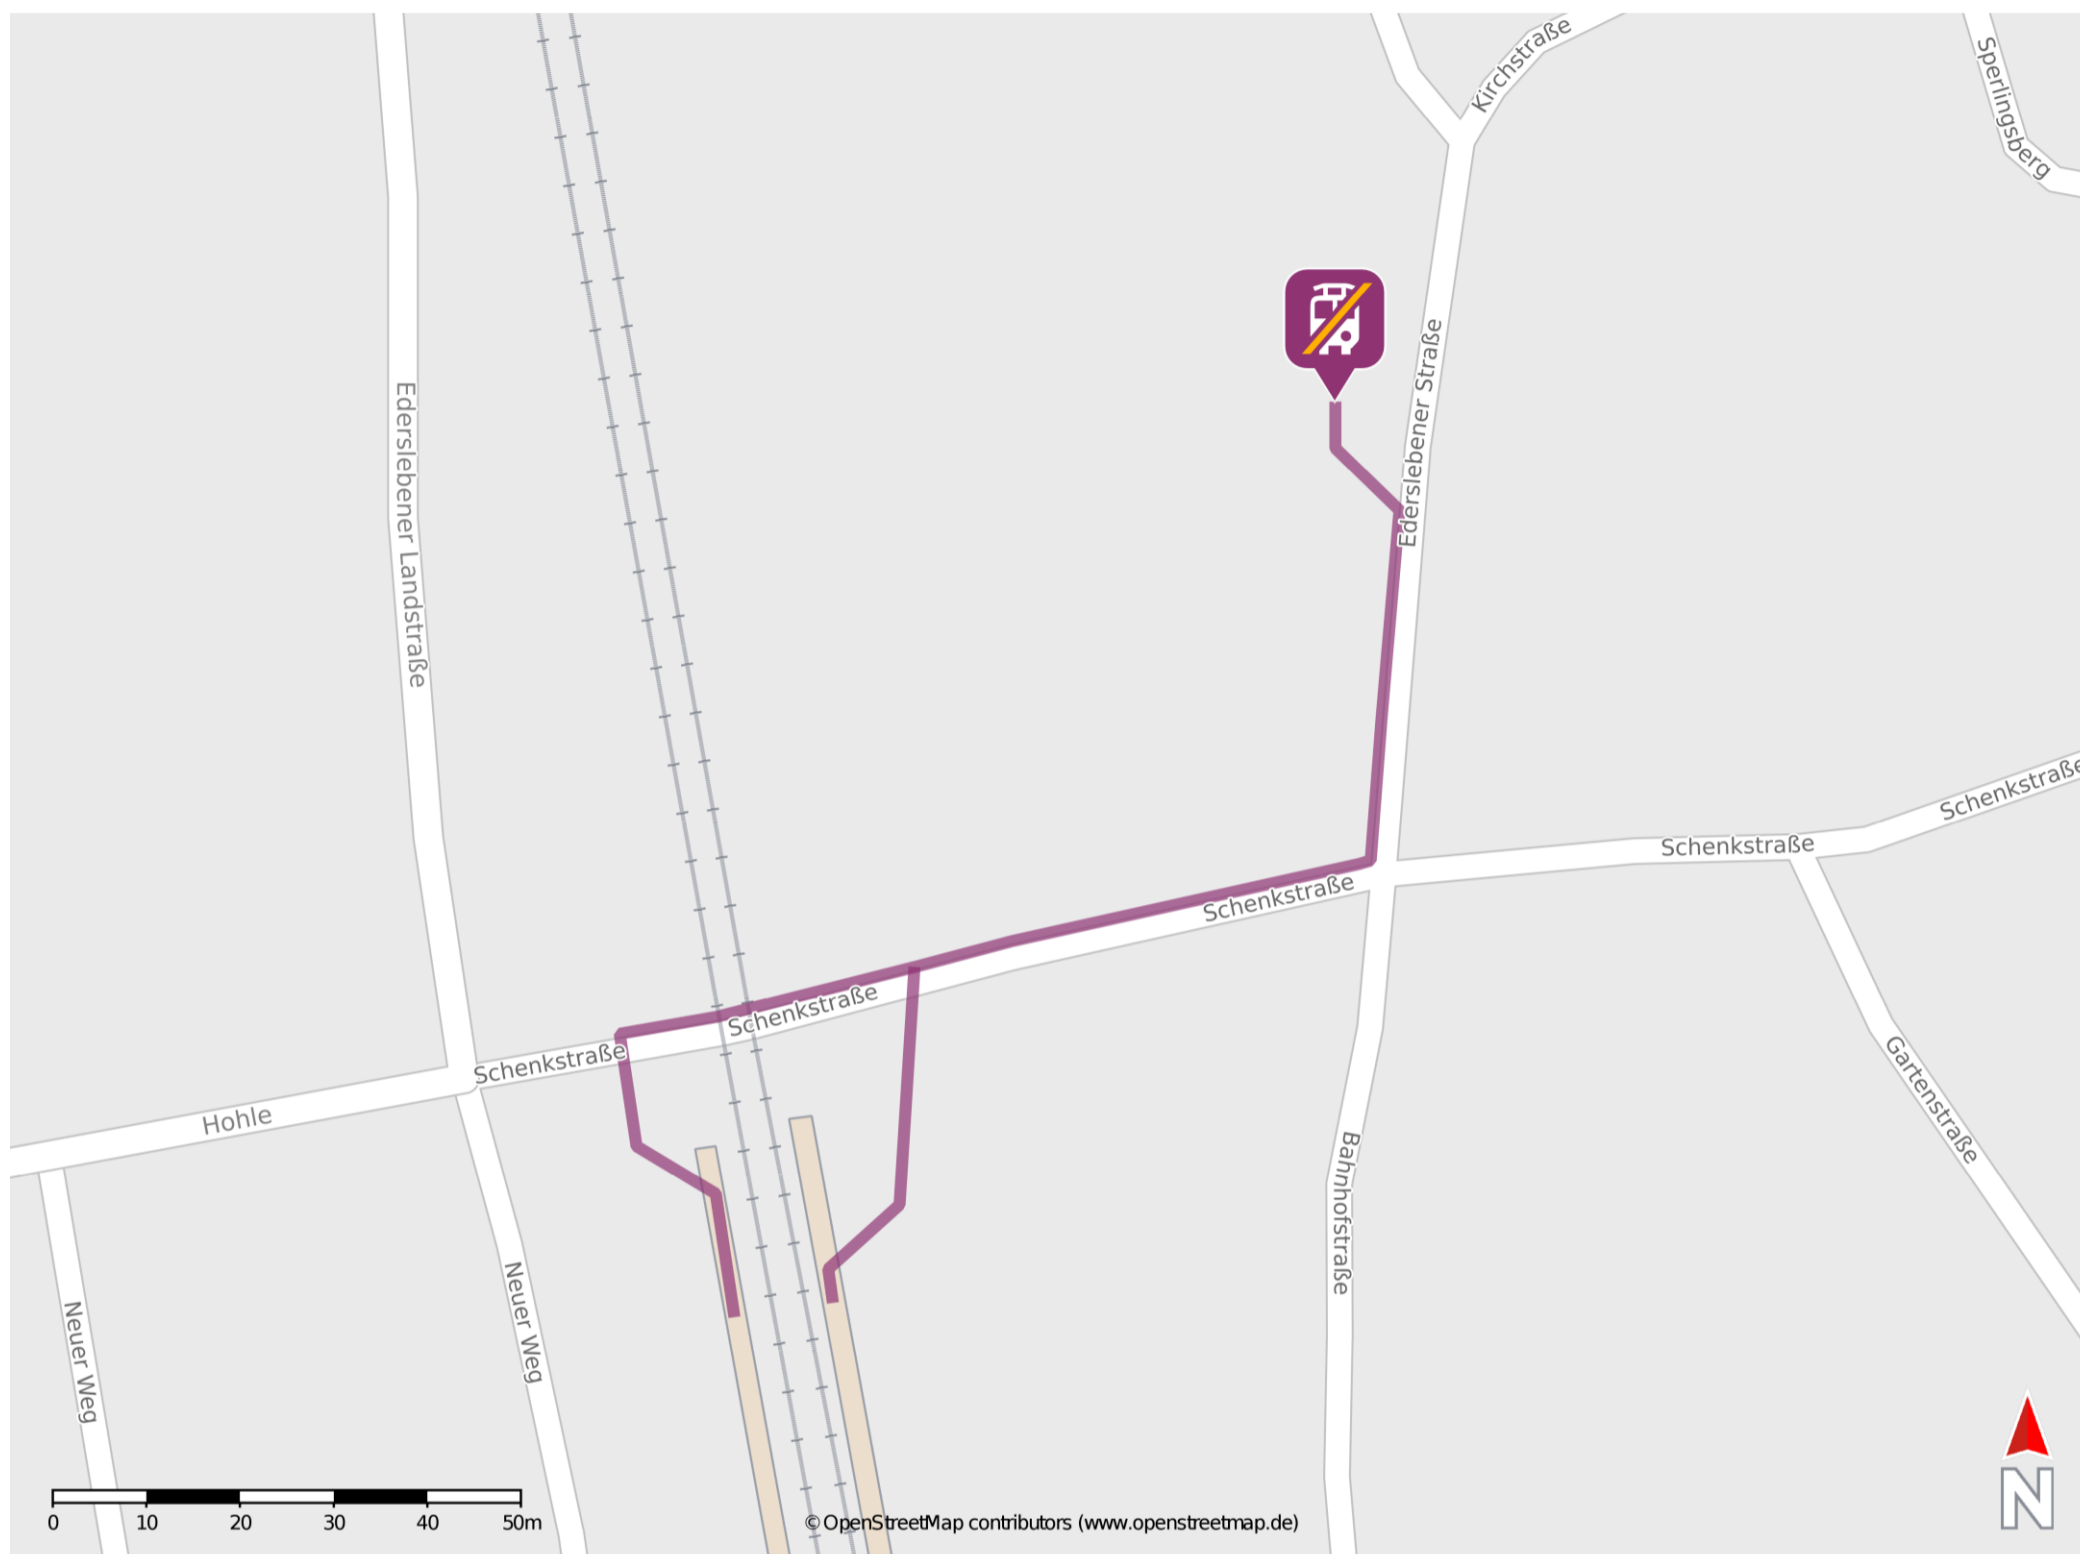

Voigtstedt

Wegbeschreibung Schienenersatzverkehr *

Verlassen Sie den Bahnsteig und begeben Sie sich an die Schenkstraße. Biegen Sie nach rechts auf diese ab und folgen Sie dem Straßenverlauf bis zur Ederslebener Straße. Biegen Sie nach links ab und folgen Sie dem Straßenverlauf bis zur Ersatzhaltestelle. Die Ersatzhaltestelle befindet sich an der Bushaltestelle Voigtstedt.

* Fahrradmitnahme im Schienenersatzverkehr nur begrenzt möglich.
Im QR Code sind die Koordinaten der Ersatzhaltestelle hinterlegt.

— barrierefrei
— nicht barrierefrei