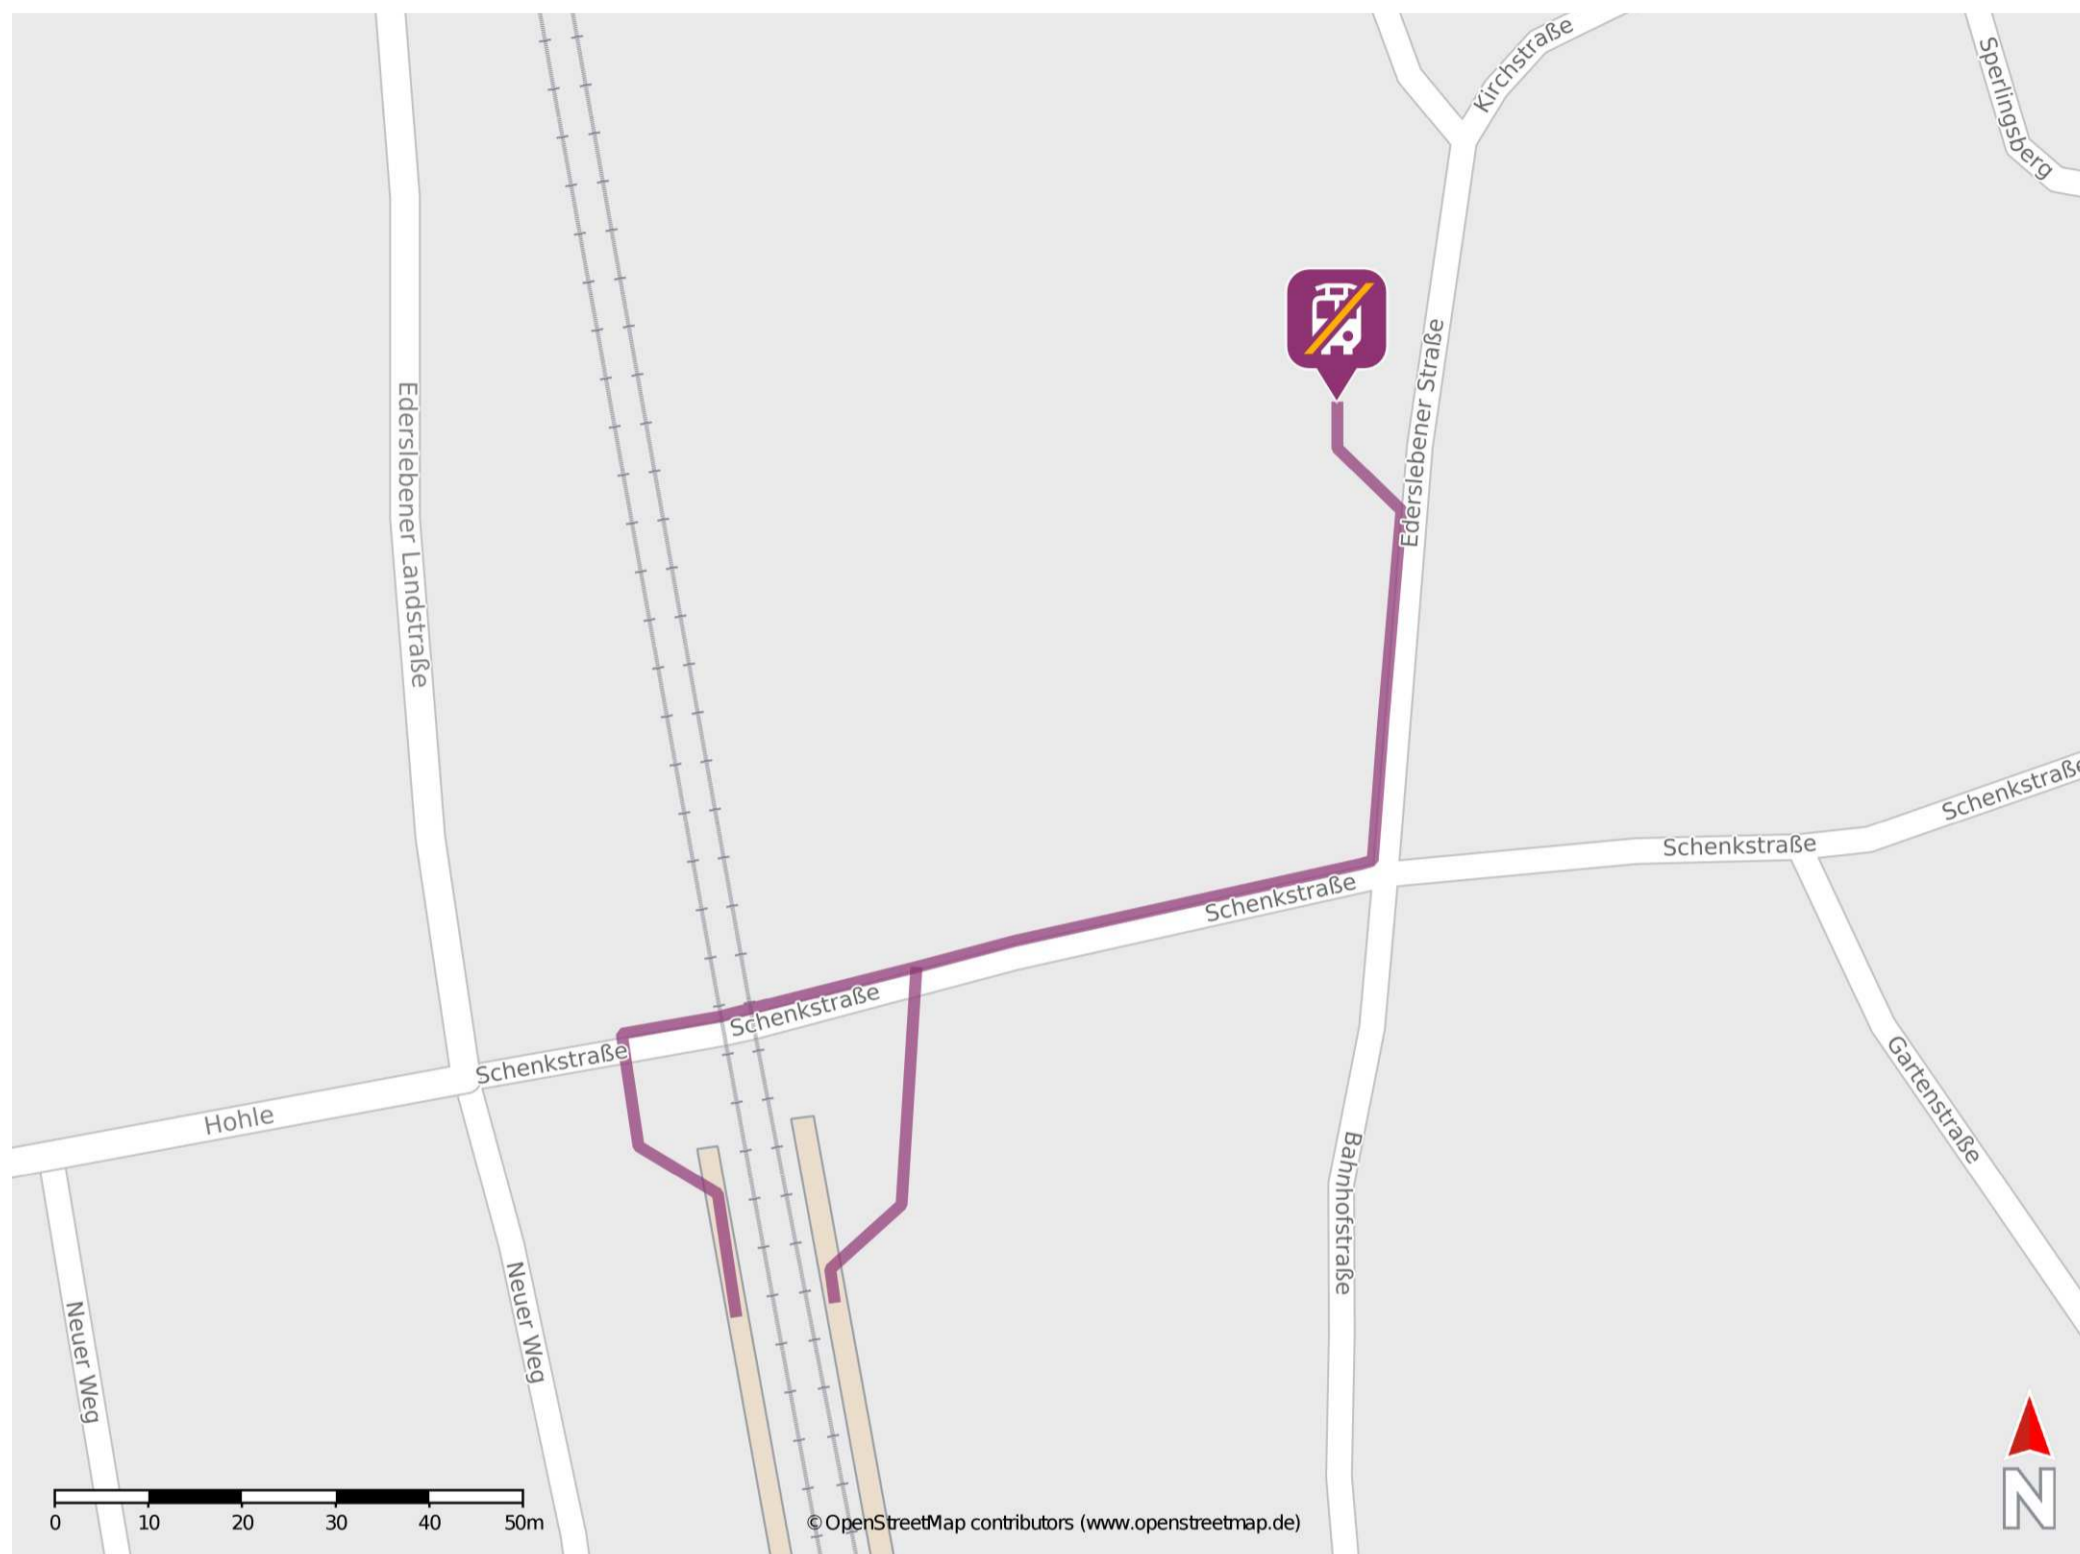

Voigtstedt

Wegbeschreibung Schienenersatzverkehr *

Verlassen Sie den Bahnsteig und begeben Sie sich an die Schenkstraße. Biegen Sie nach rechts auf diese ab und folgen Sie dem Straßenverlauf bis zur Ederslebener Straße. Biegen Sie nach links ab und folgen Sie dem Straßenverlauf bis zur Ersatzhaltestelle. Die Ersatzhaltestelle befindet sich an der Bushaltestelle Voigtstedt.

* Fahrradmitnahme im Schienenersatzverkehr nur begrenzt möglich.
Im QR Code sind die Koordinaten der Ersatzhaltestelle hinterlegt.

barrierefrei
 nicht barrierefrei