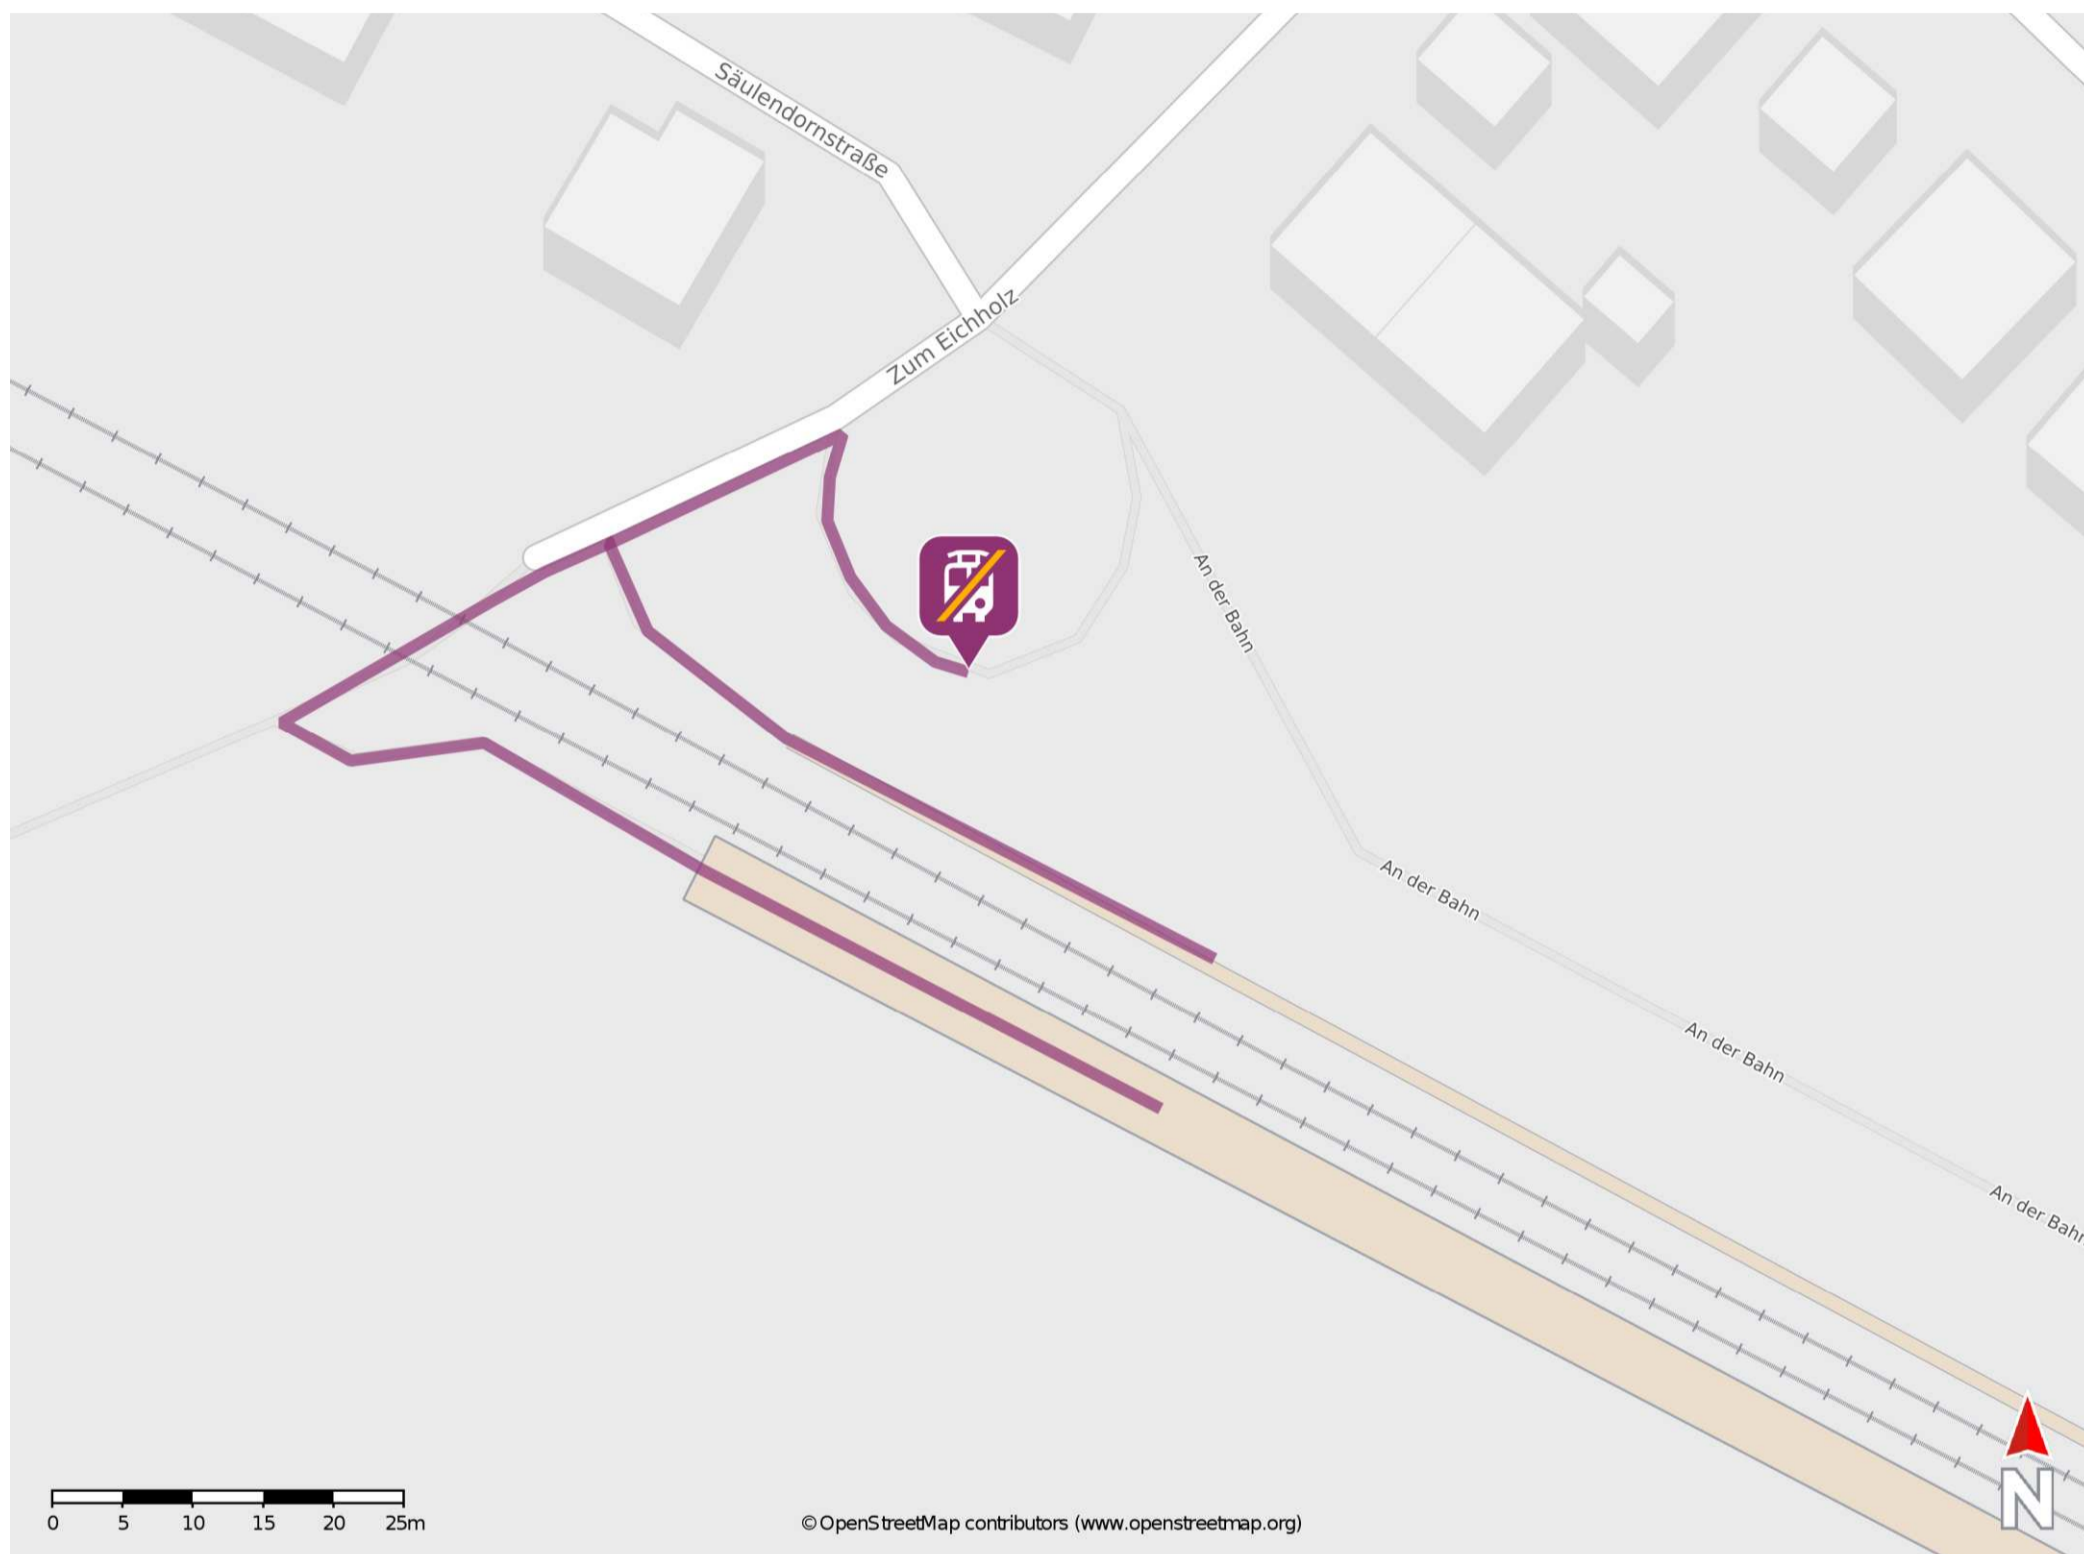

## Vöhrum

### Wegbeschreibung Schienenersatzverkehr \*

Verlassen Sie den Bahnsteig und begeben Sie sich an die Straße Zum Eichholz. Biegen Sie nach rechts ab und überqueren Sie ggf. den Bahnübergang. Die Ersatzhaltestelle befindet sich auf der rechten Seite an der Bushaltestelle Bahnhof..

\* Fahrradmitnahme im Schienenersatzverkehr nur begrenzt möglich.  
Im QR Code sind die Koordinaten der Ersatzhaltestelle hinterlegt.

— barrierefrei  
- nicht barrierefrei