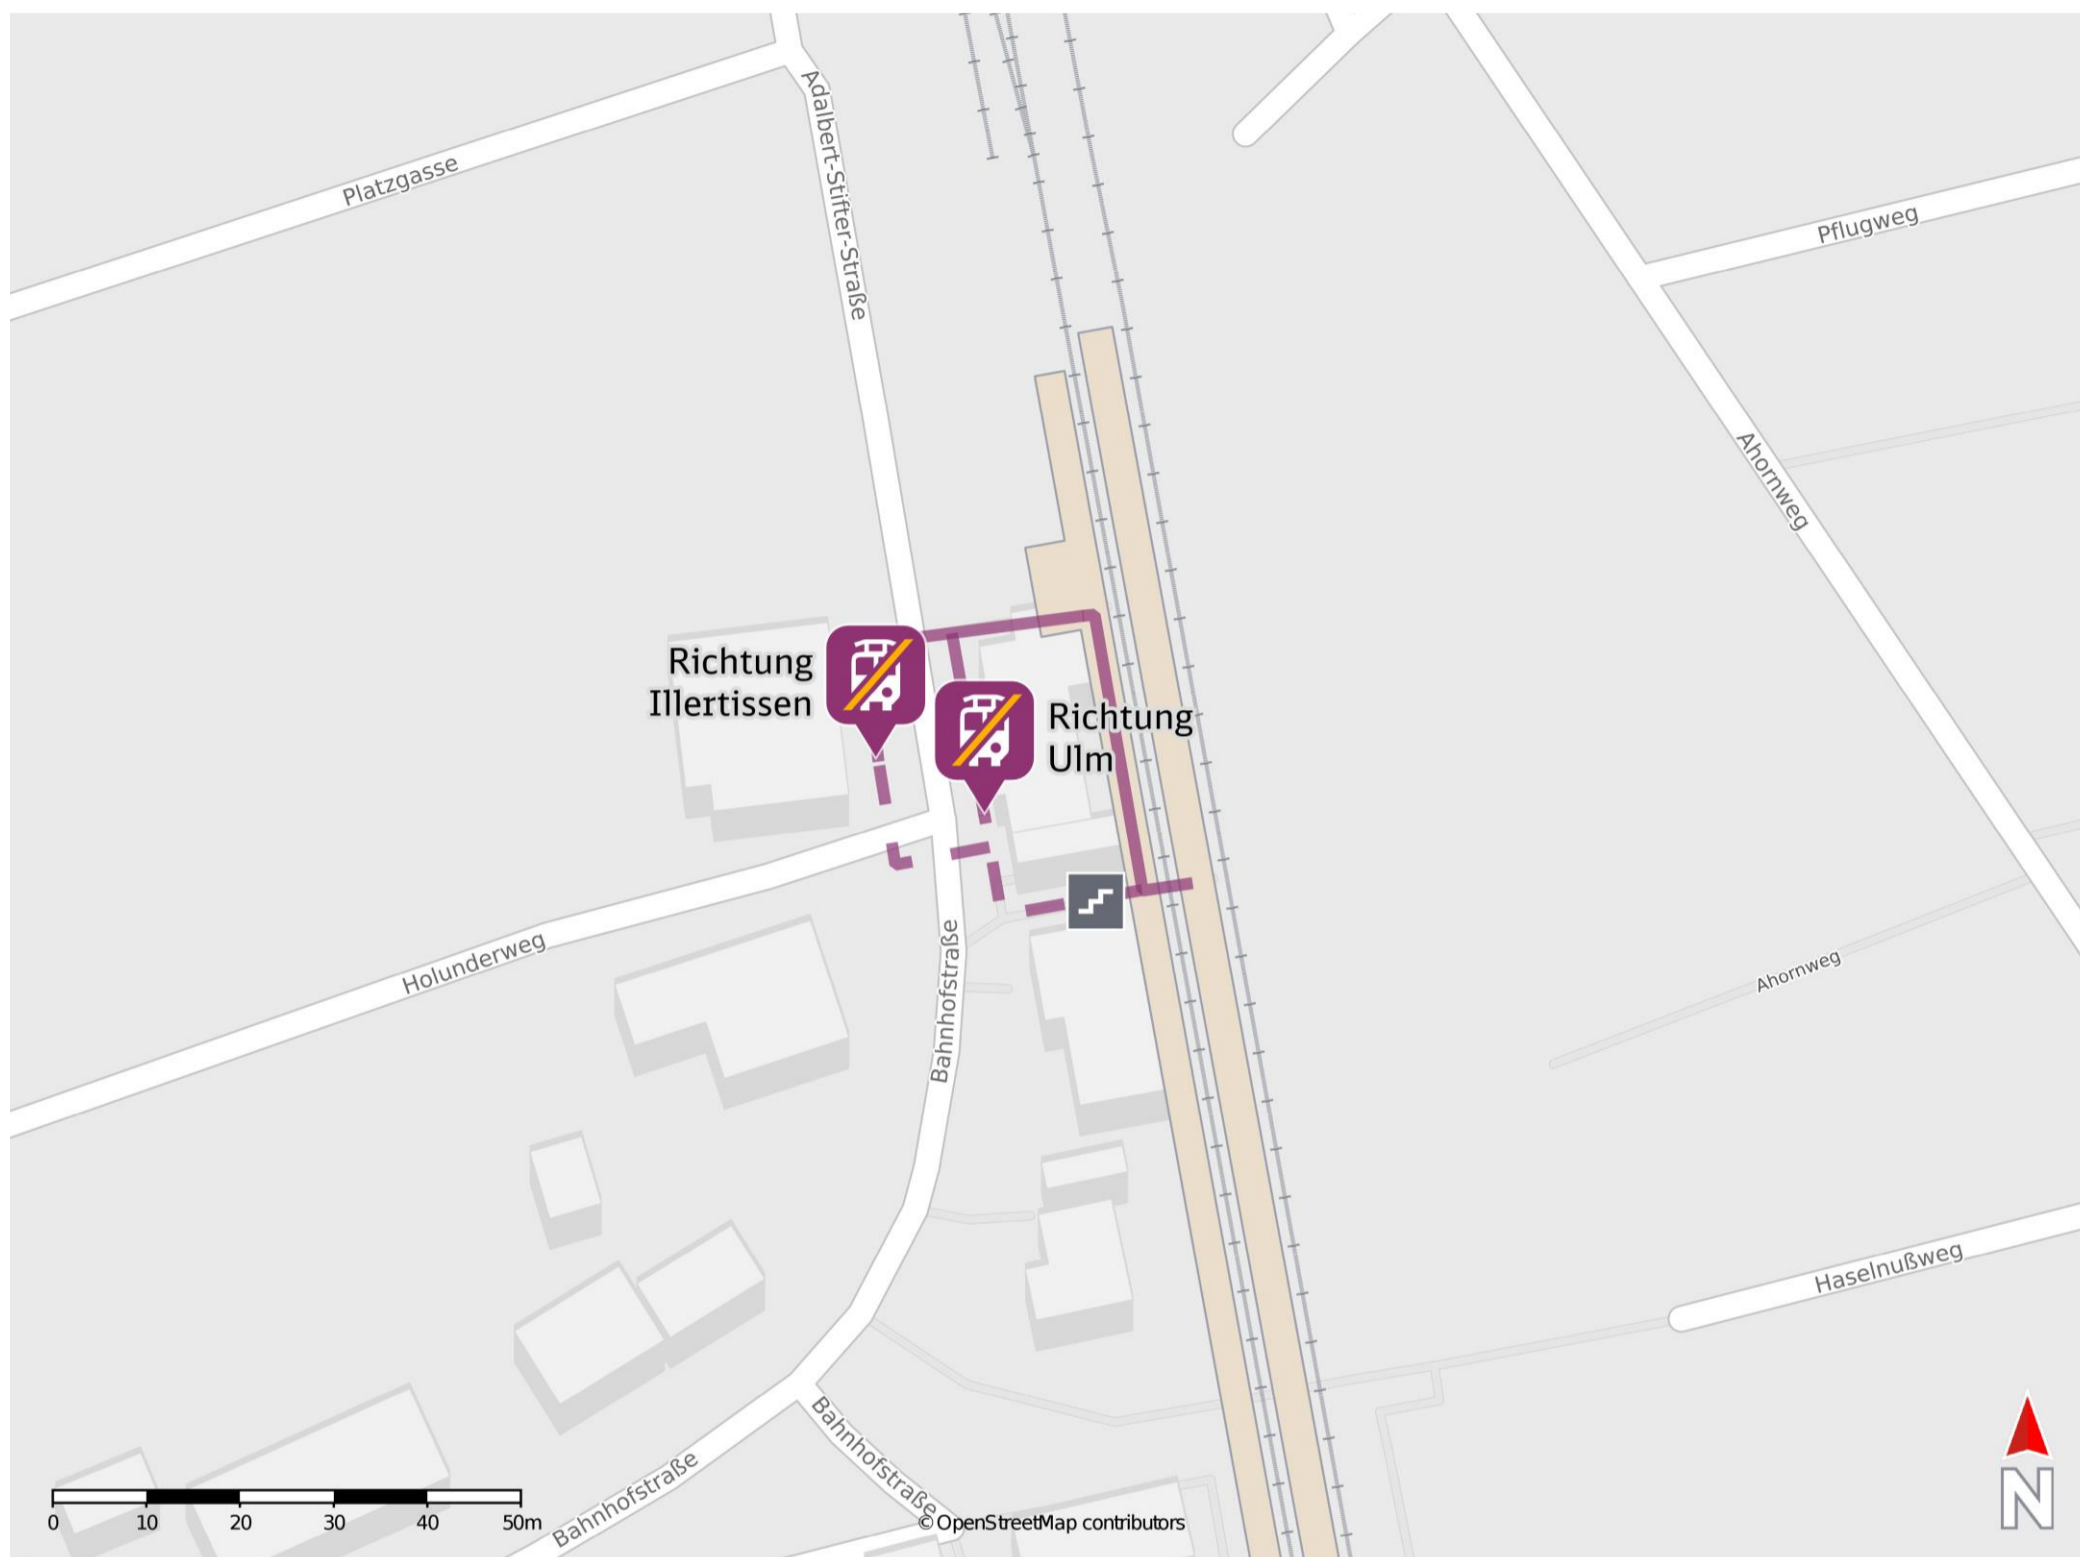

## Vöhringen

### Wegbeschreibung Schienenersatzverkehr \*

Verlassen Sie den Bahnsteig und begeben Sie sich an die Bahnhofstraße. Die Ersatzhaltestellen in Richtung Ulm und Illertissen befinden sich direkt vor dem Bahnhofsgebäude.

Ersatzhaltestelle Richtung  
Ulm

Ersatzhaltestelle Richtung  
Illertissen

\* Fahrradmitnahme im Schienenersatzverkehr nur begrenzt möglich.  
Im QR Code sind die Koordinaten der Ersatzhaltestelle hinterlegt.