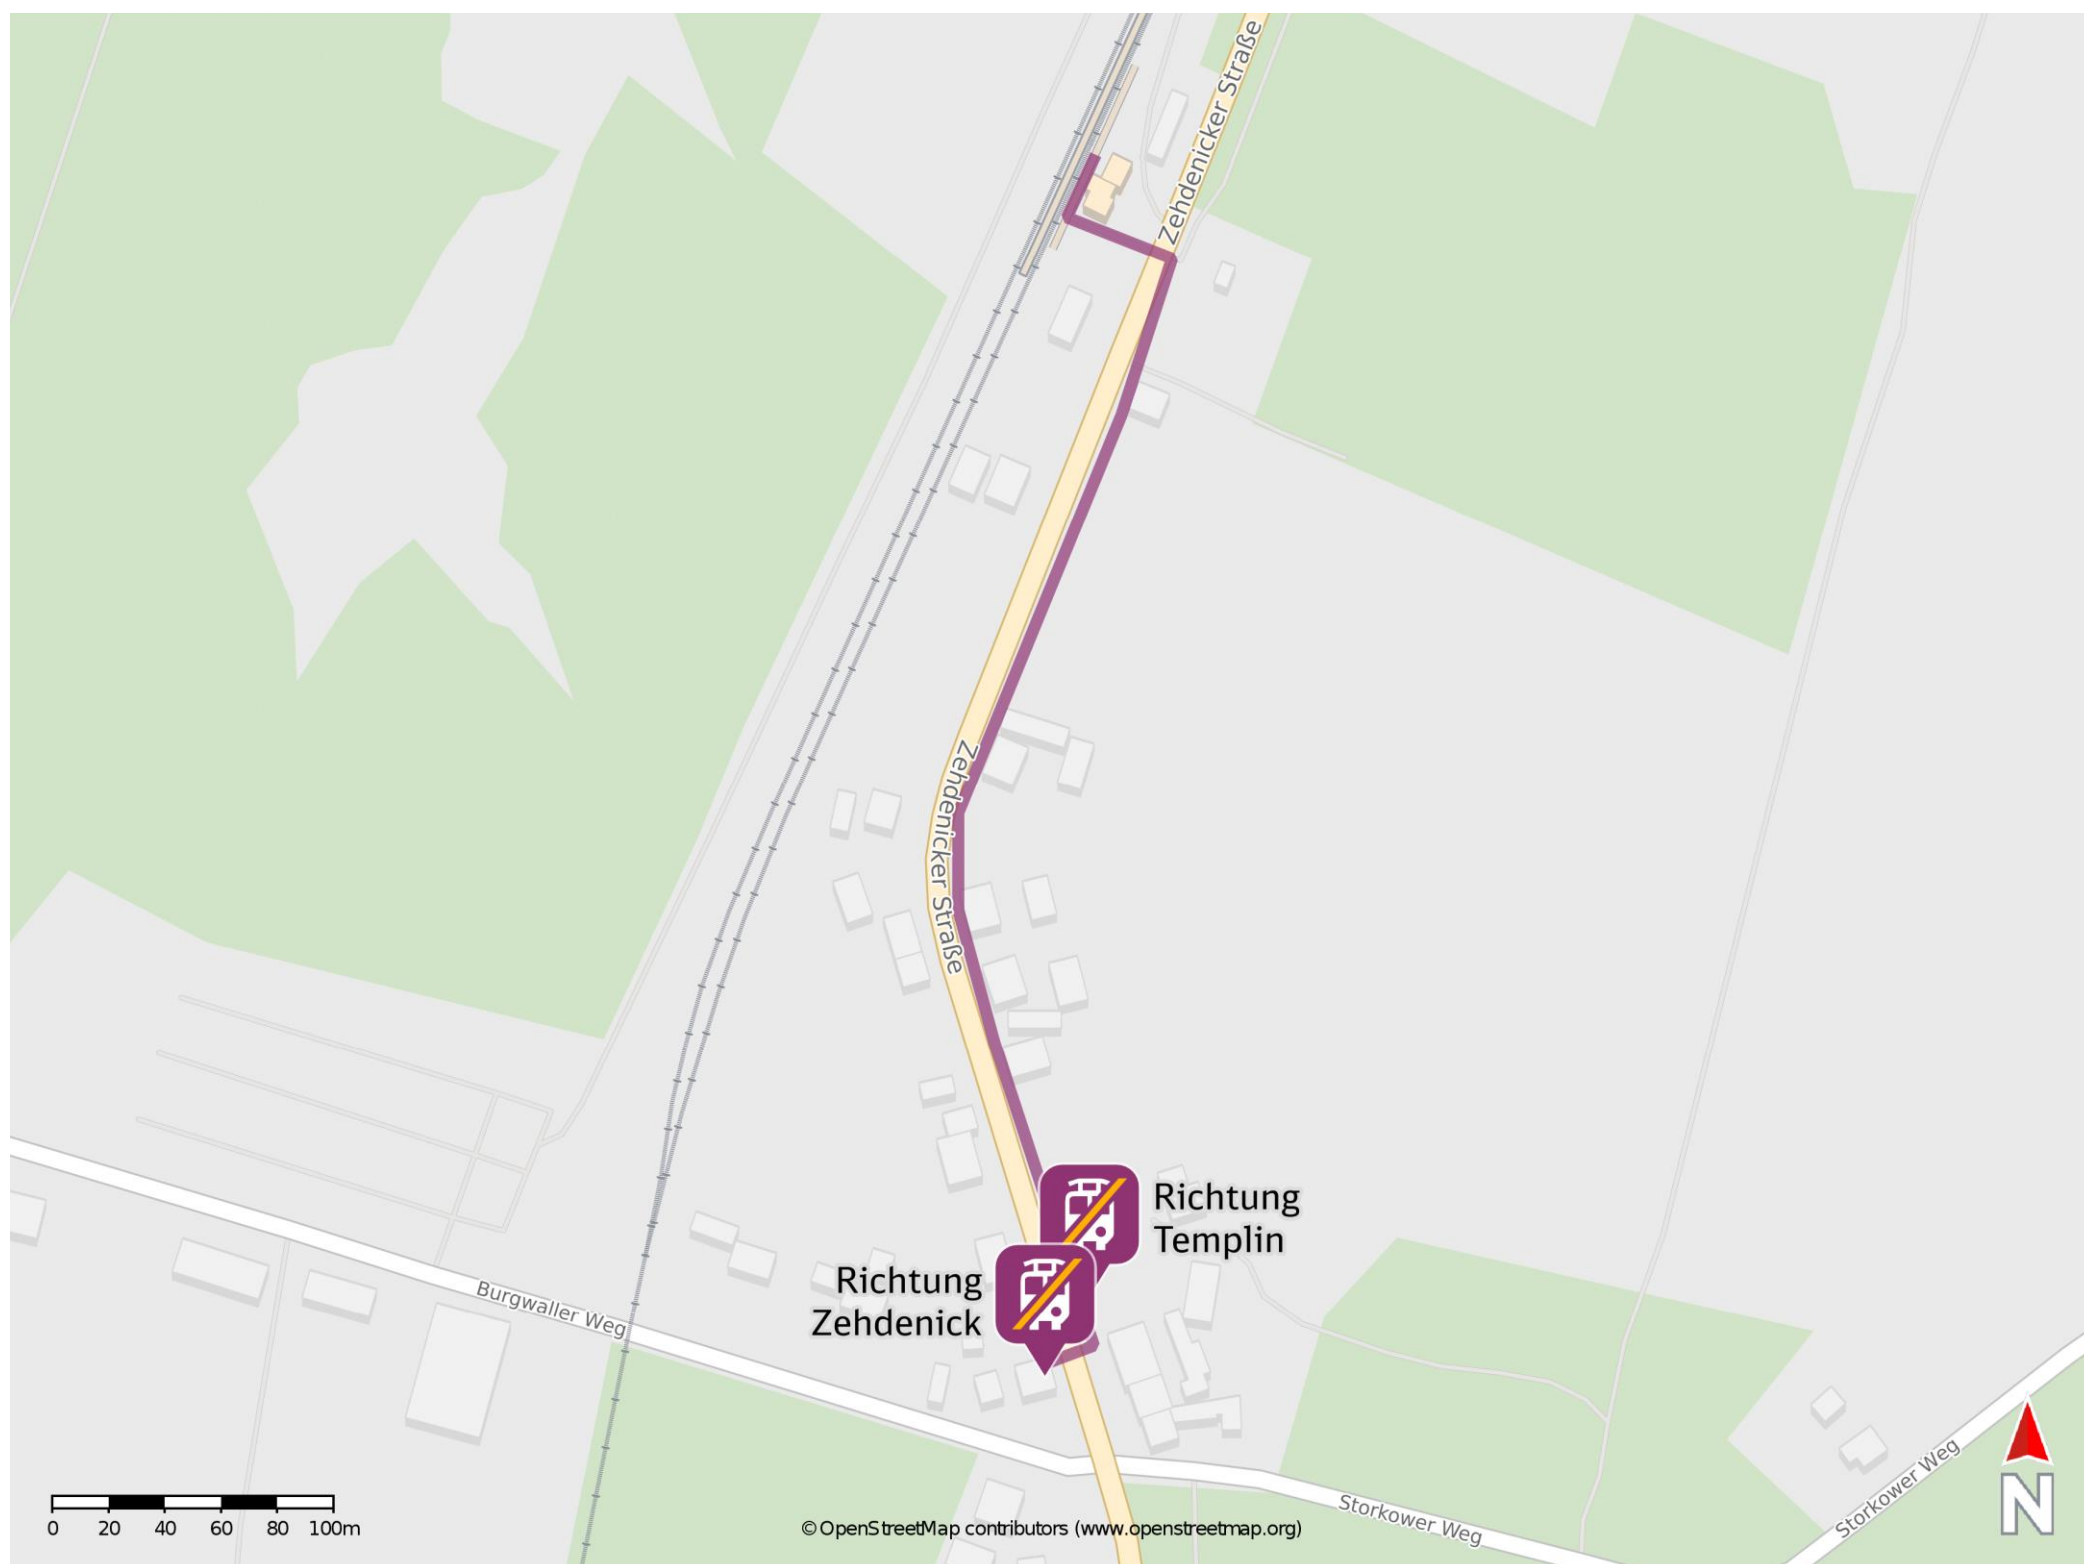

Umgebungsplan

Vogelsang (Kr Oberhavel)

Wegbeschreibung Schienenersatzverkehr *

Verlassen Sie den Bahnsteig und begeben Sie sich an die Zehdenicker Straße. Biegen Sie nach rechts ab und folgen Sie dem Straßenverlauf ca. 380 m bis zur jeweiligen Ersatzhaltestelle. Die Ersatzhaltestelle befindet sich an der Haltestelle Vogelsang, Zehdenicker Straße.

Ersatzhaltestelle Richtung Templin

Ersatzhaltestelle Richtung Zehdenick

*Fahrradmitnahme im Schienenersatzverkehr nur begrenzt, teilweise gar nicht möglich. Bitte informieren Sie sich bei dem von Ihnen genutzten Eisenbahnverkehrsunternehmen. Im QR Code sind die Koordinaten der Ersatzhaltestelle hinterlegt.