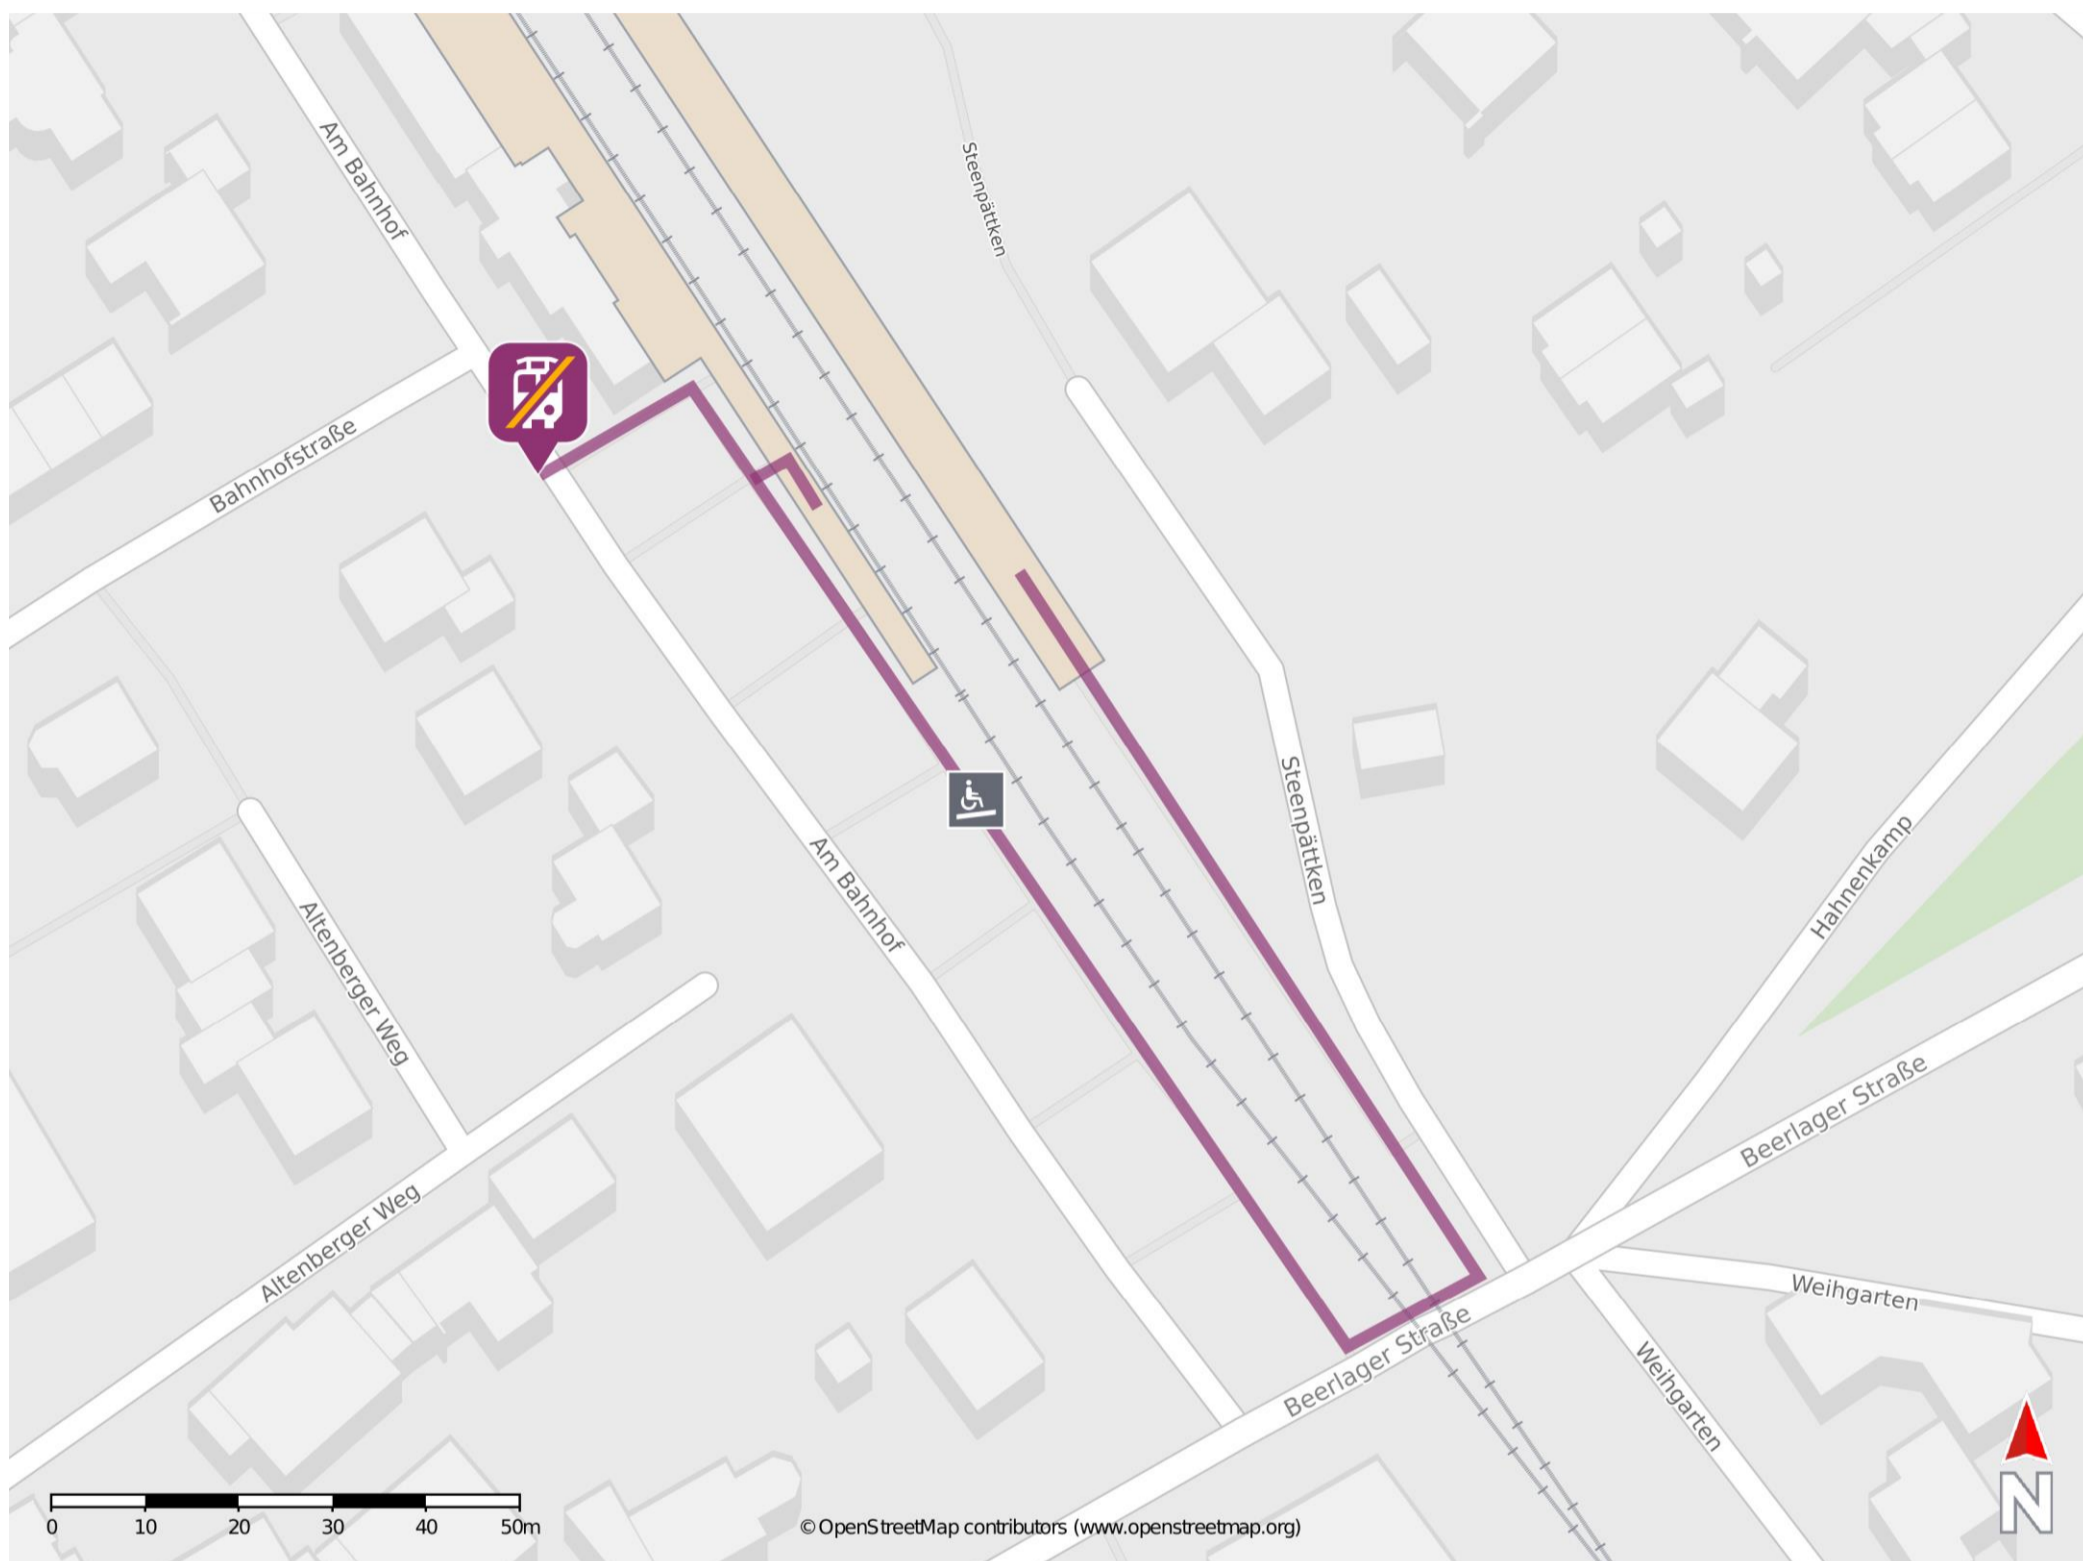

Umgebungsplan

Billerbeck

Wegbeschreibung Schienenersatzverkehr *

Verlassen Sie den Bahnsteig und begeben Sie sich vor das Bahnhofsgebäude. Die Ersatzhaltestelle befindet sich direkt vor dem Bahnhofsgebäude an der Straße Am Bahnhof.

*Fahrradmitnahme im Schienenersatzverkehr nur begrenzt, teilweise gar nicht möglich. Bitte informieren Sie sich bei dem von Ihnen genutzten Eisenbahnverkehrsunternehmen. Im QR Code sind die Koordinaten der Ersatzhaltestelle hinterlegt.