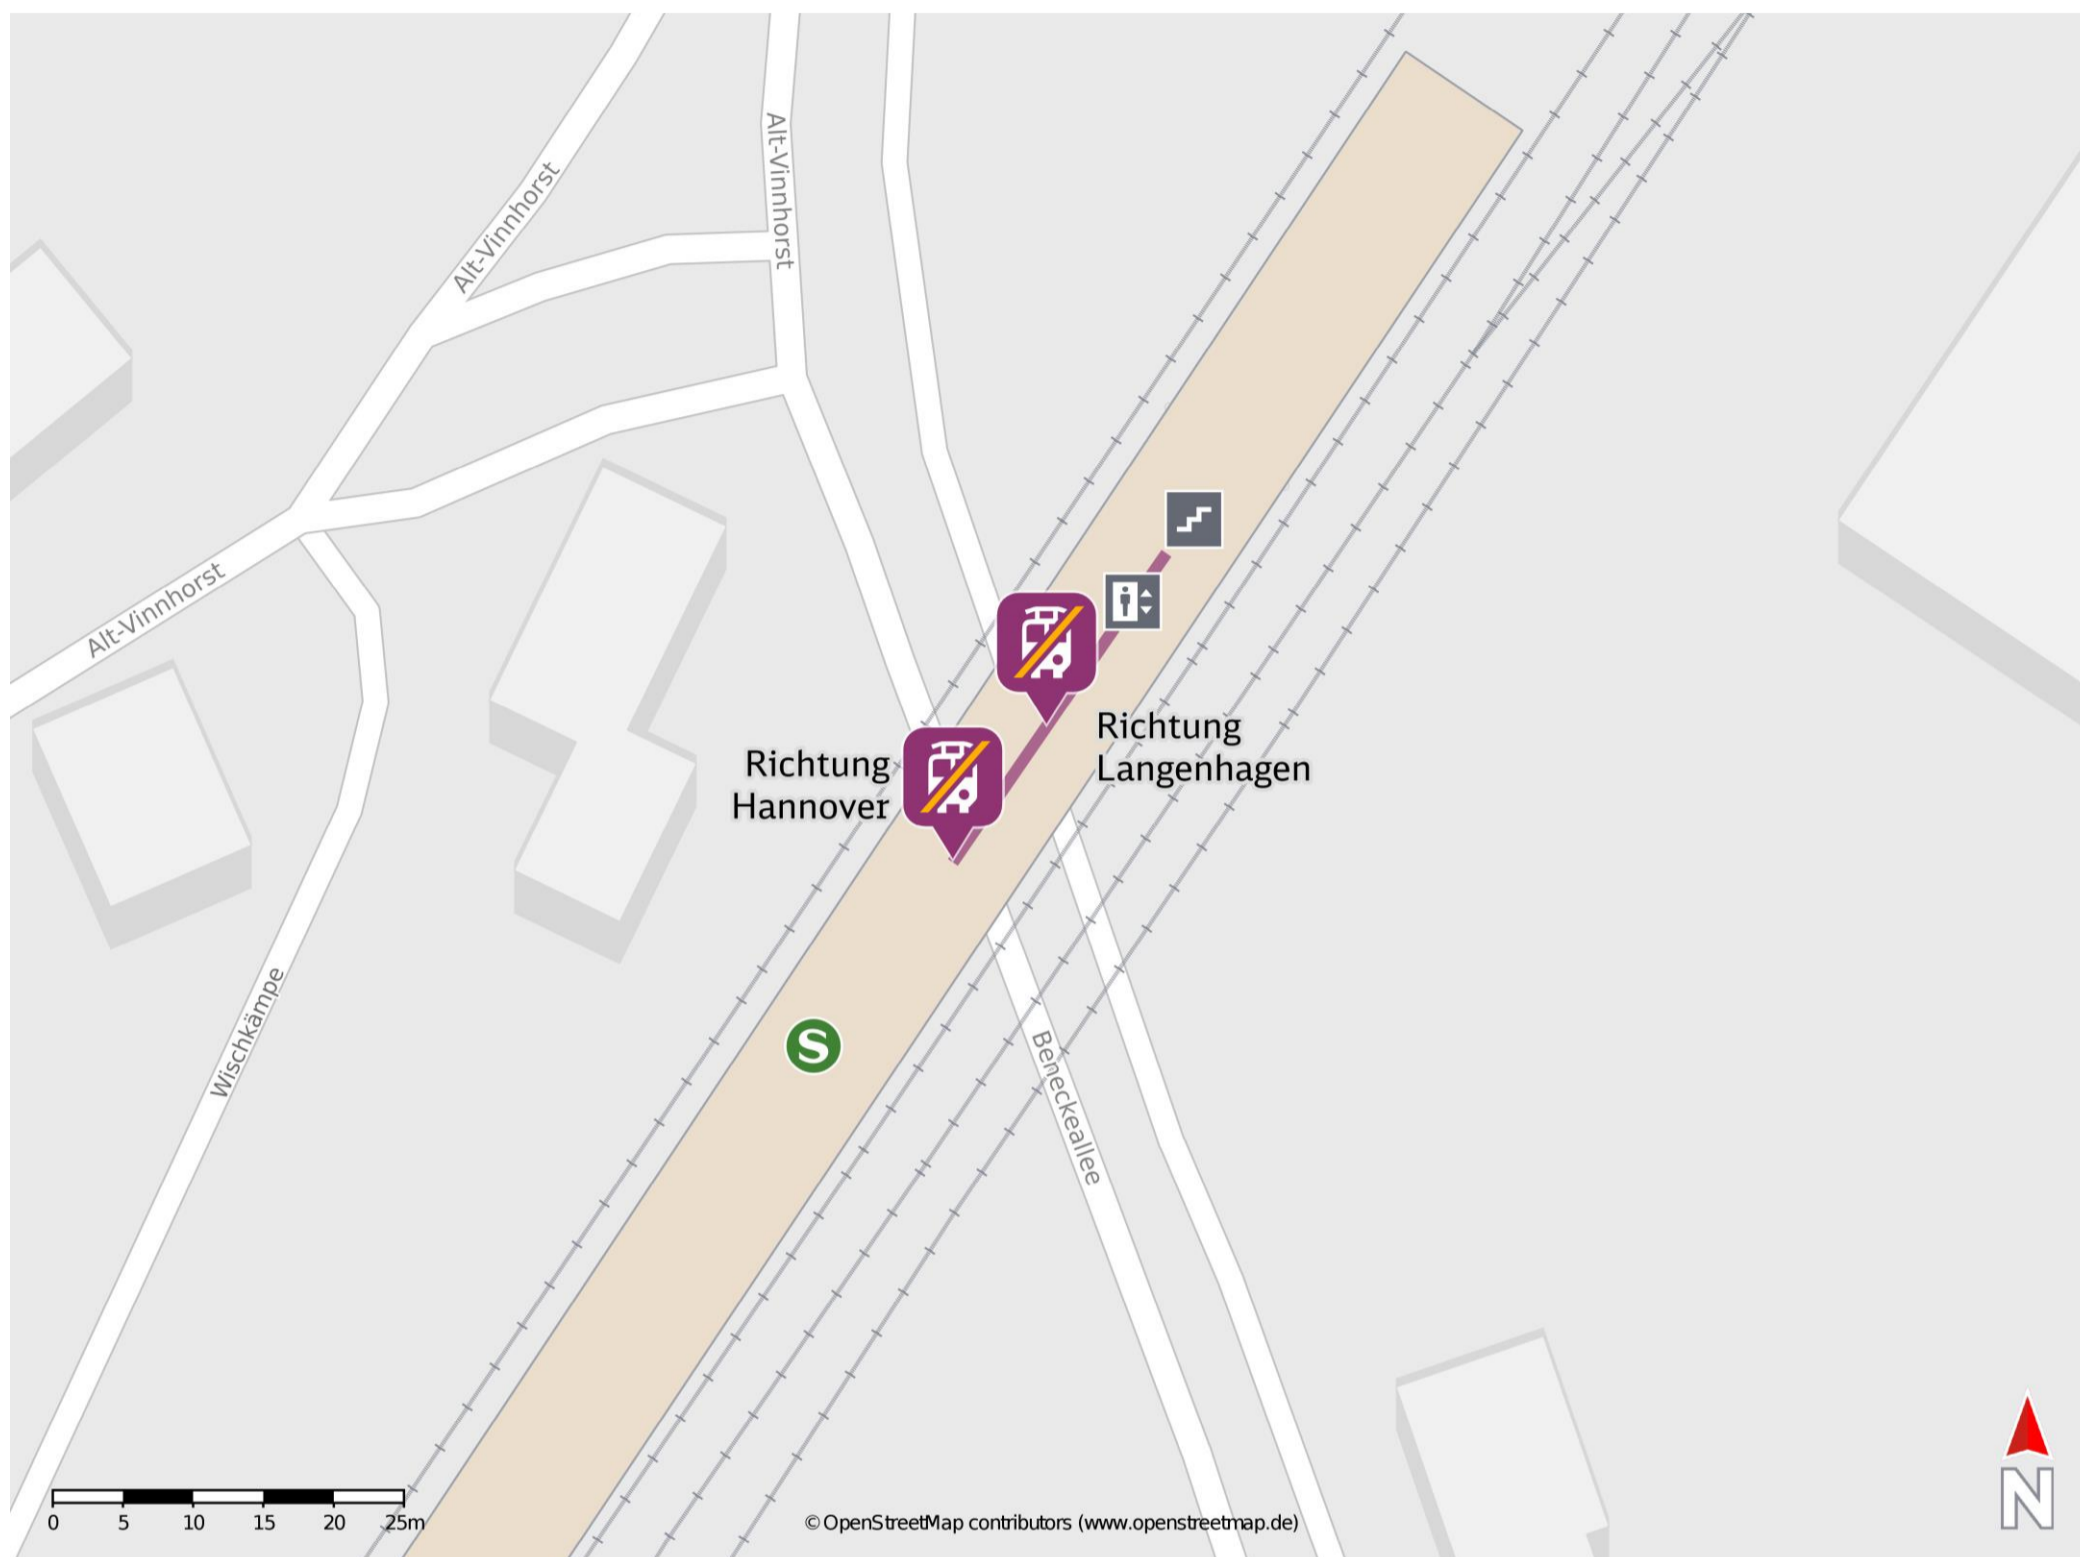

Hannover - Vinnhorst

Wegbeschreibung Schienenersatzverkehr *

Verlassen sie den Bahnsteig und begeben Sie sich zur Beneckeallee. Die Ersatzhaltestellen befinden sich unter der Unterführung in unmittelbarer Nähe des Ausgangs.

Ersatzhaltestelle Richtung Langenhagen

Ersatzhaltestelle Richtung Hannover

* Fahrradmitnahme im Schienenersatzverkehr nur begrenzt möglich.
Im QR Code sind die Koordinaten der Ersatzhaltestelle hinterlegt.