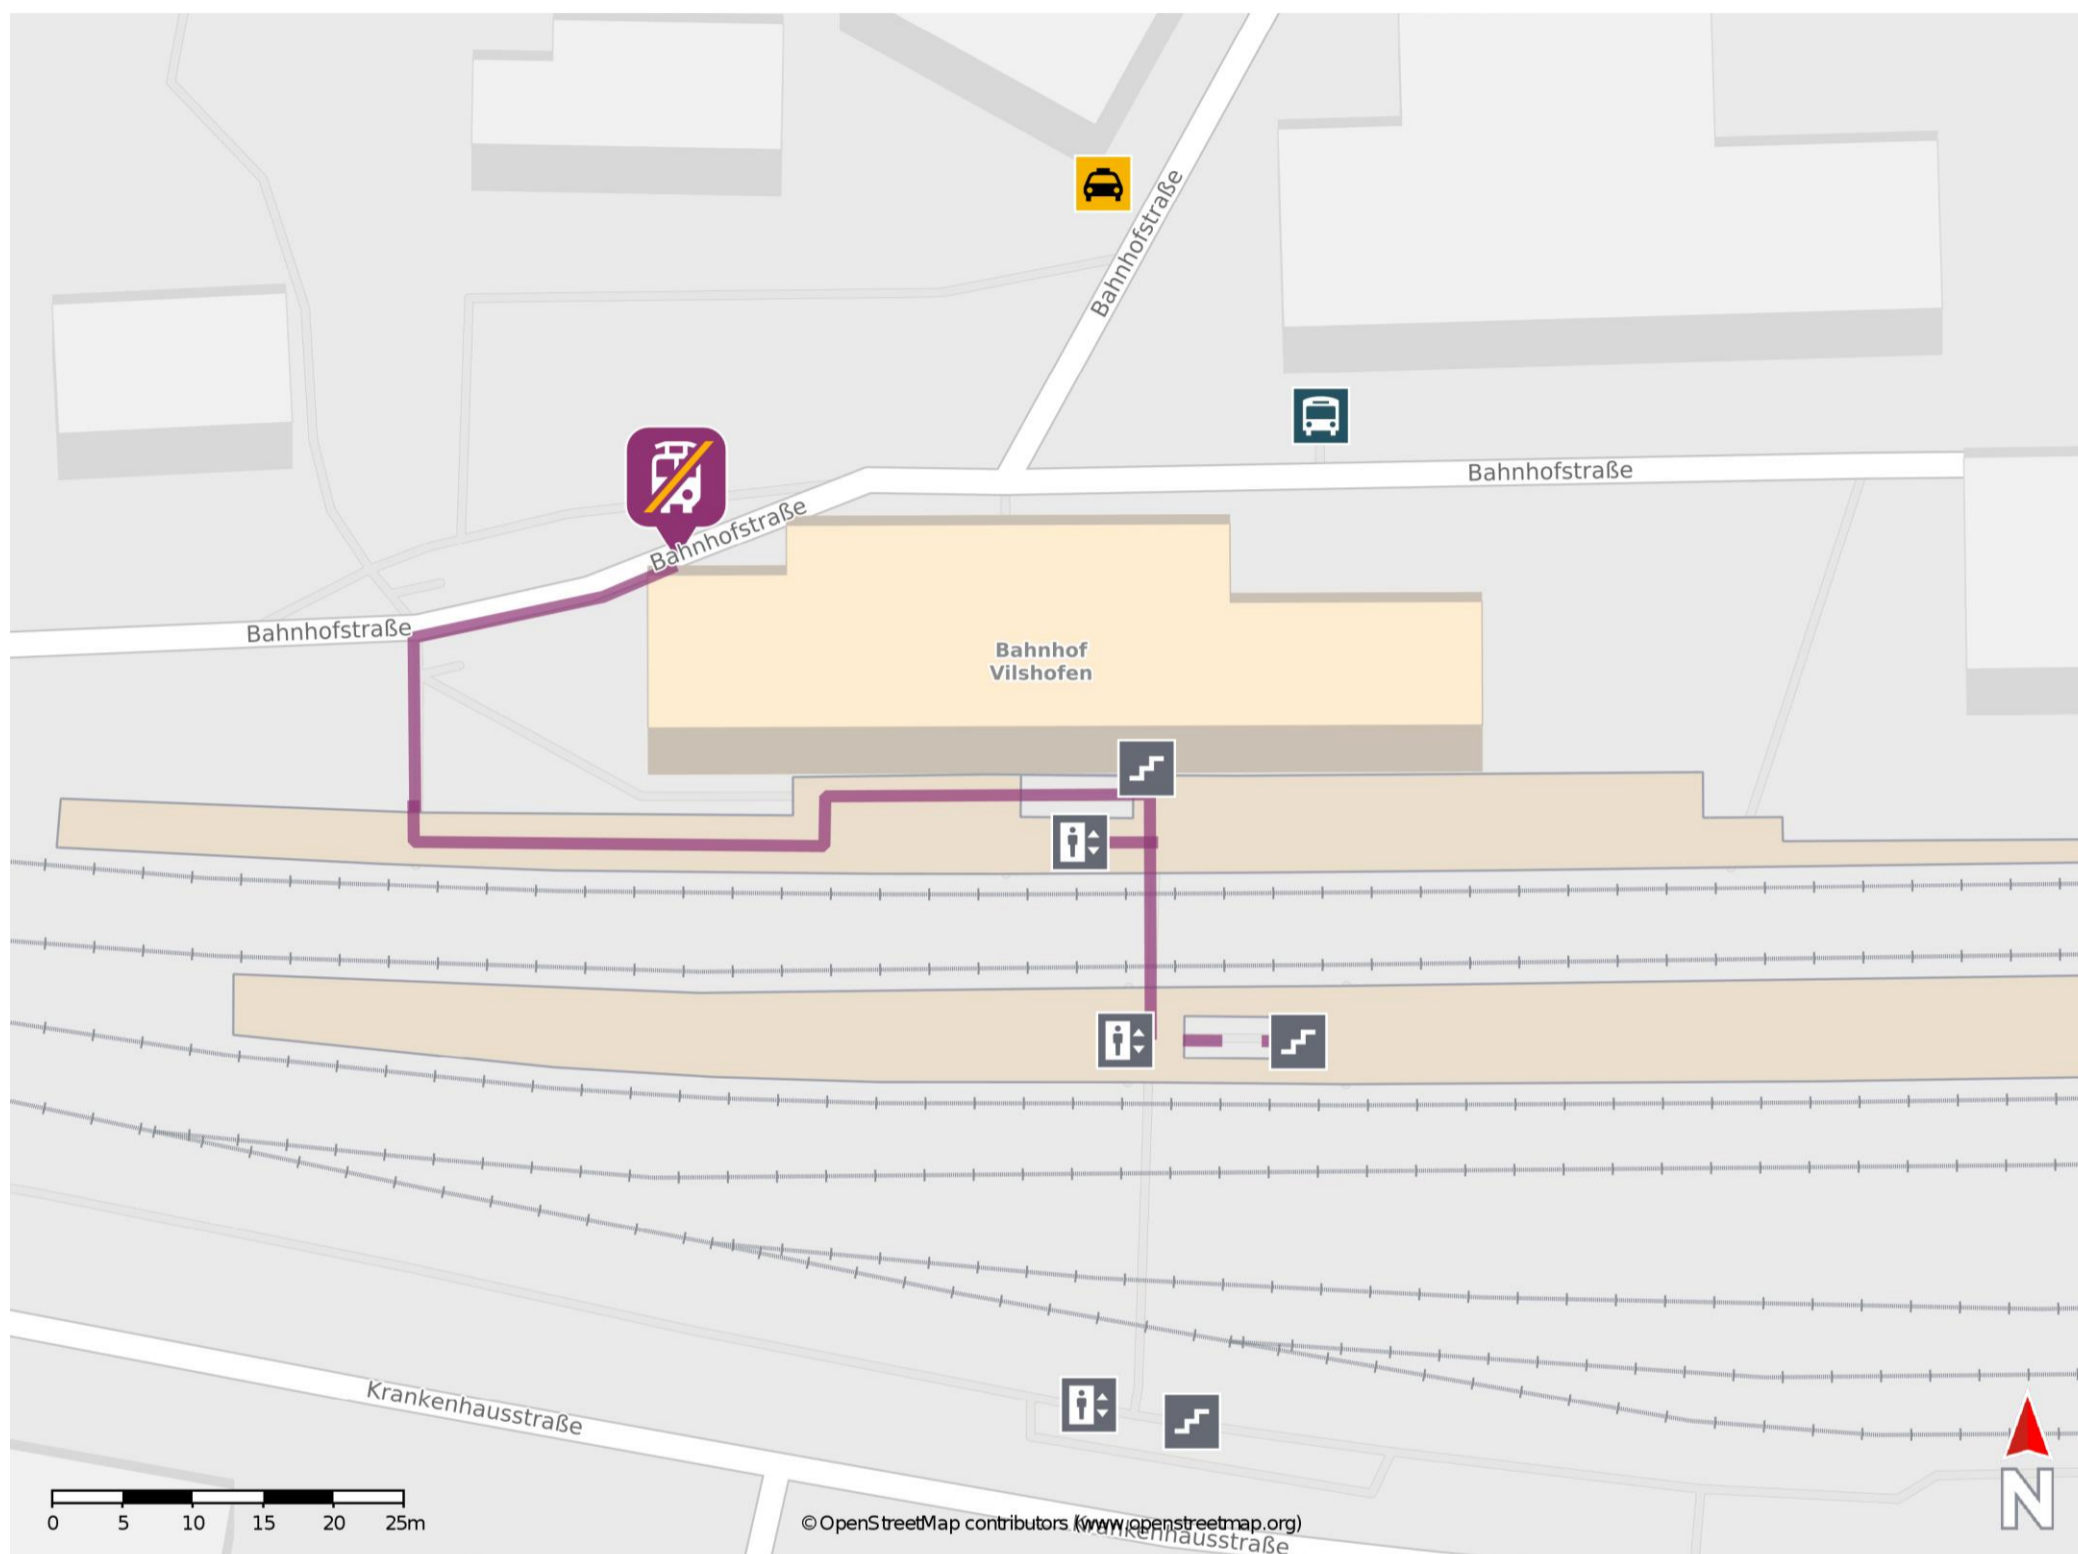

## Vilshofen (Niederbay)

### Wegbeschreibung Schienenersatzverkehr \*

Verlassen Sie den Bahnsteig und begeben Sie sich an die Bahnhofstraße. Die Ersatzhaltestelle befindet sich an der Bahnhofstraße direkt vor dem Bahnhofsgebäude.

\* Fahrradmitnahme im Schienenersatzverkehr nur begrenzt möglich.  
Im QR Code sind die Koordinaten der Ersatzhaltestelle hinterlegt.

— barrierefrei  
— nicht barrierefrei