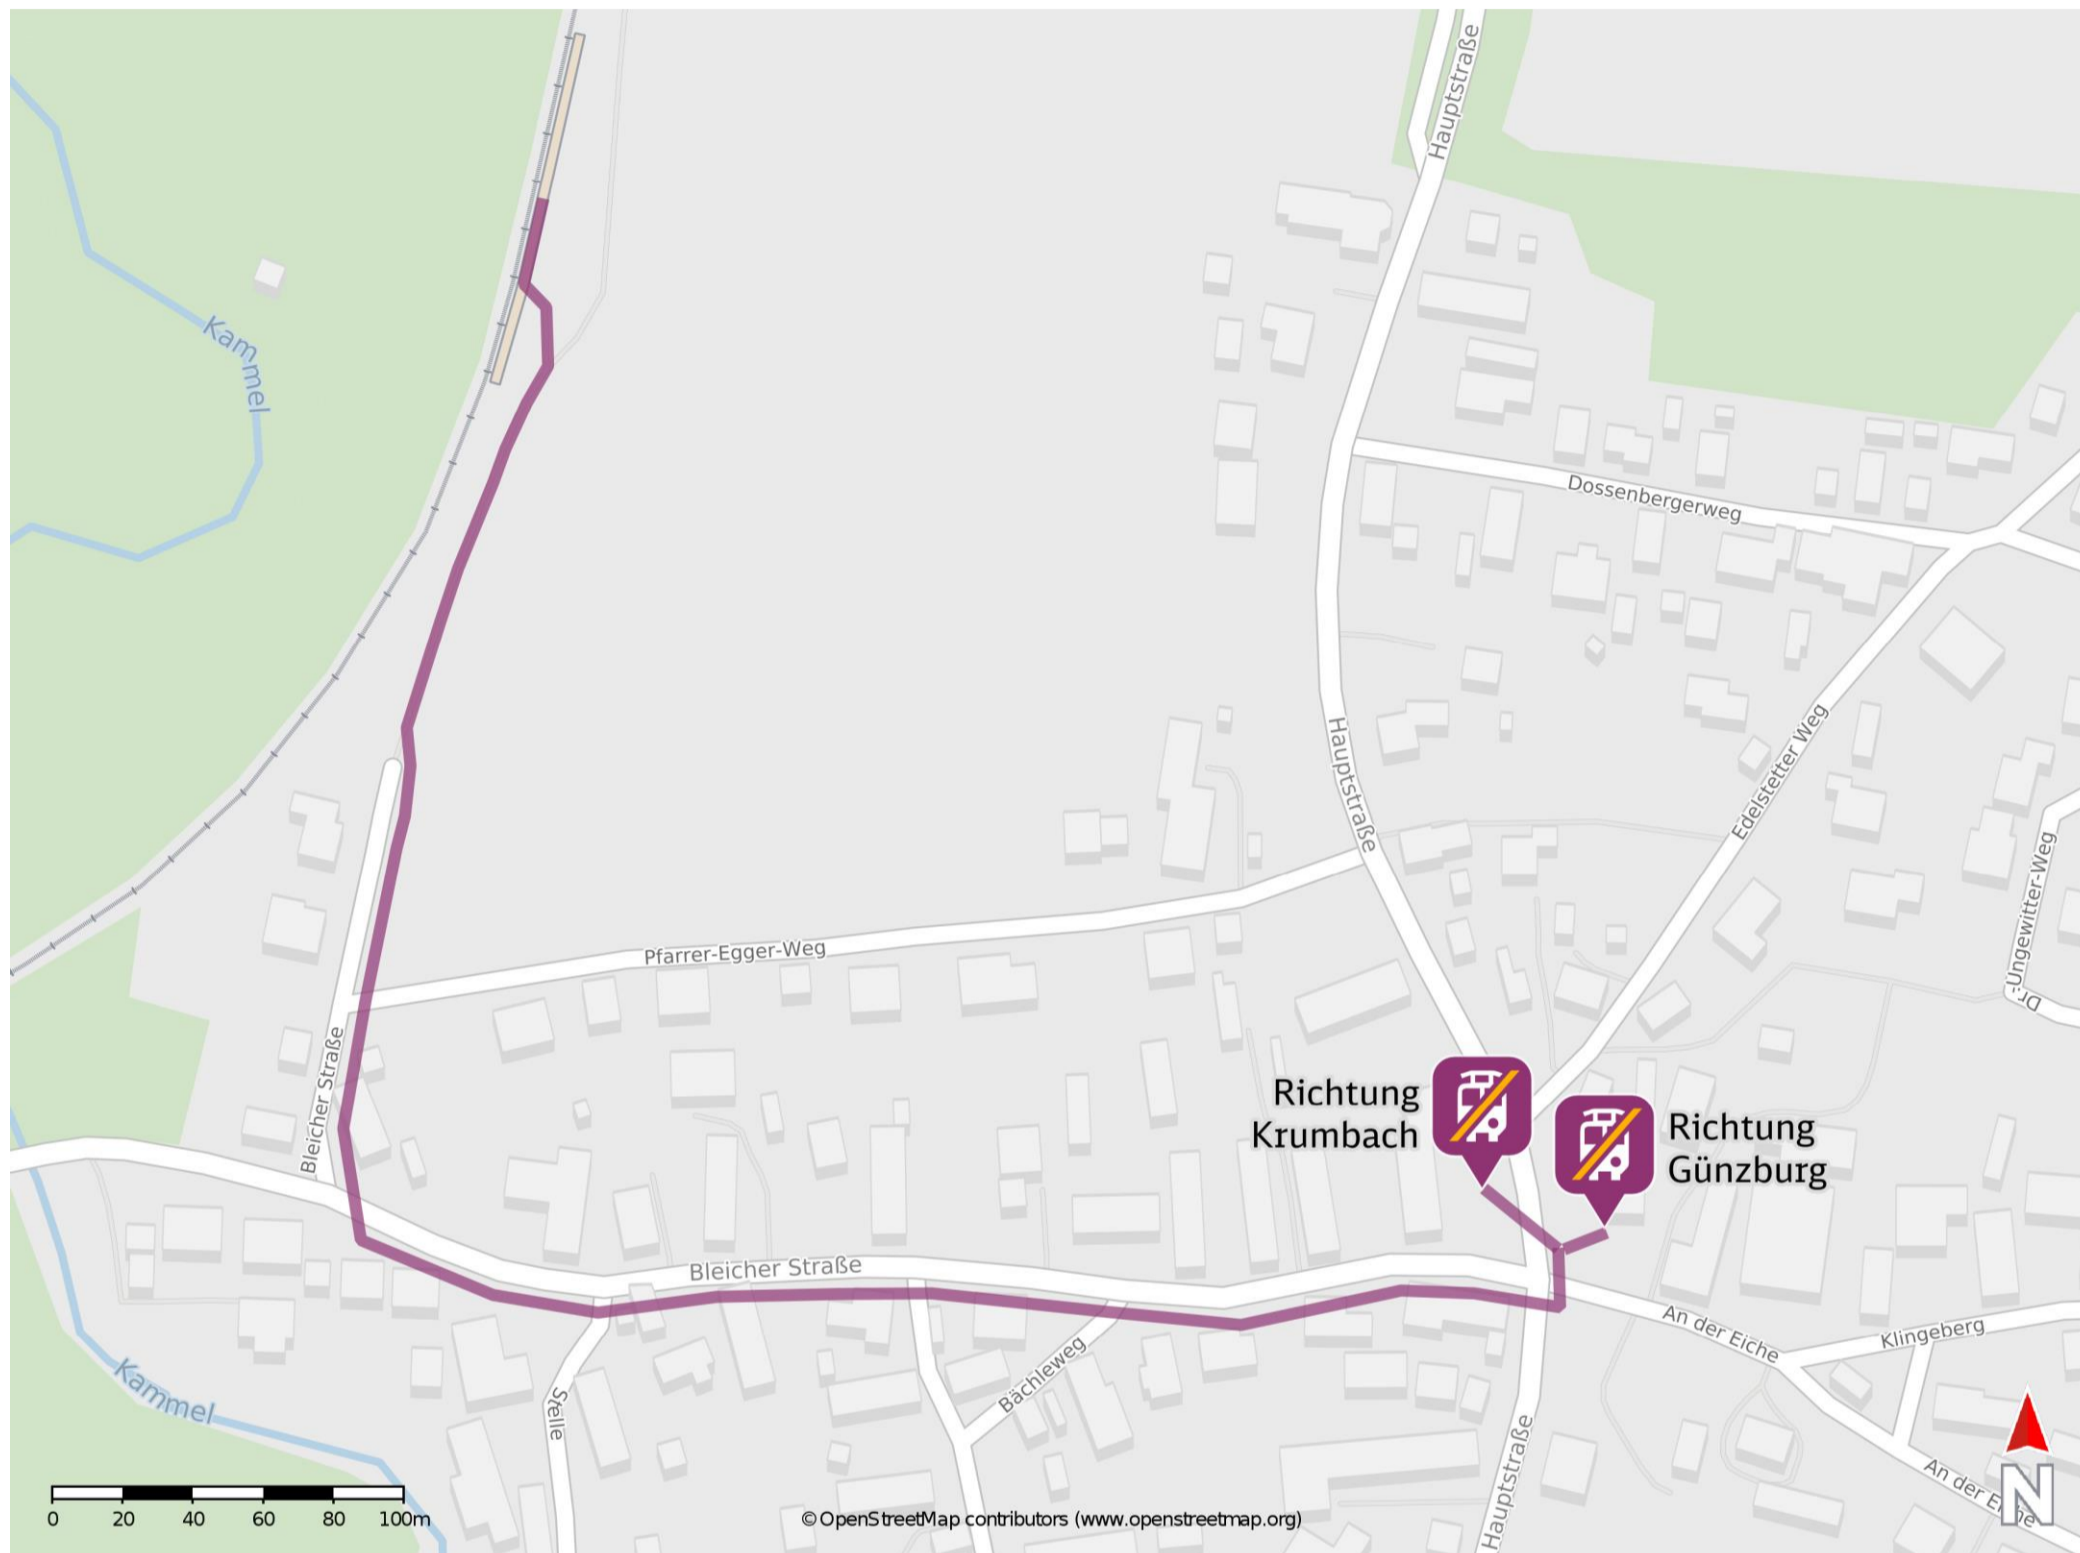

Billenhausen

Wegbeschreibung Schienenersatzverkehr *

Verlassen Sie den Bahnsteig und begeben Sie sich vor den Bahnhof. Orientieren Sie sich nach rechts und folgen Sie der Straße ca. 250 m bis zur Bleicher Straße. Biegen Sie nach links ab und folgen Sie dem Straßenverlauf ca. 350 m bis zur Hauptstraße. Biegen Sie nach links ab und begeben Sie sich an die jeweilige Ersatzhaltestelle. Die Ersatzhaltestelle befindet sich an der Bushaltestelle Billenhausen.

Ersatzhaltestelle Richtung Günzburg

Ersatzhaltestelle Richtung Krumbach

* Fahrradmitnahme im Schienenersatzverkehr nur begrenzt möglich.
Im QR Code sind die Koordinaten der Ersatzhaltestelle hinterlegt.

— barrierefrei
— nicht barrierefrei