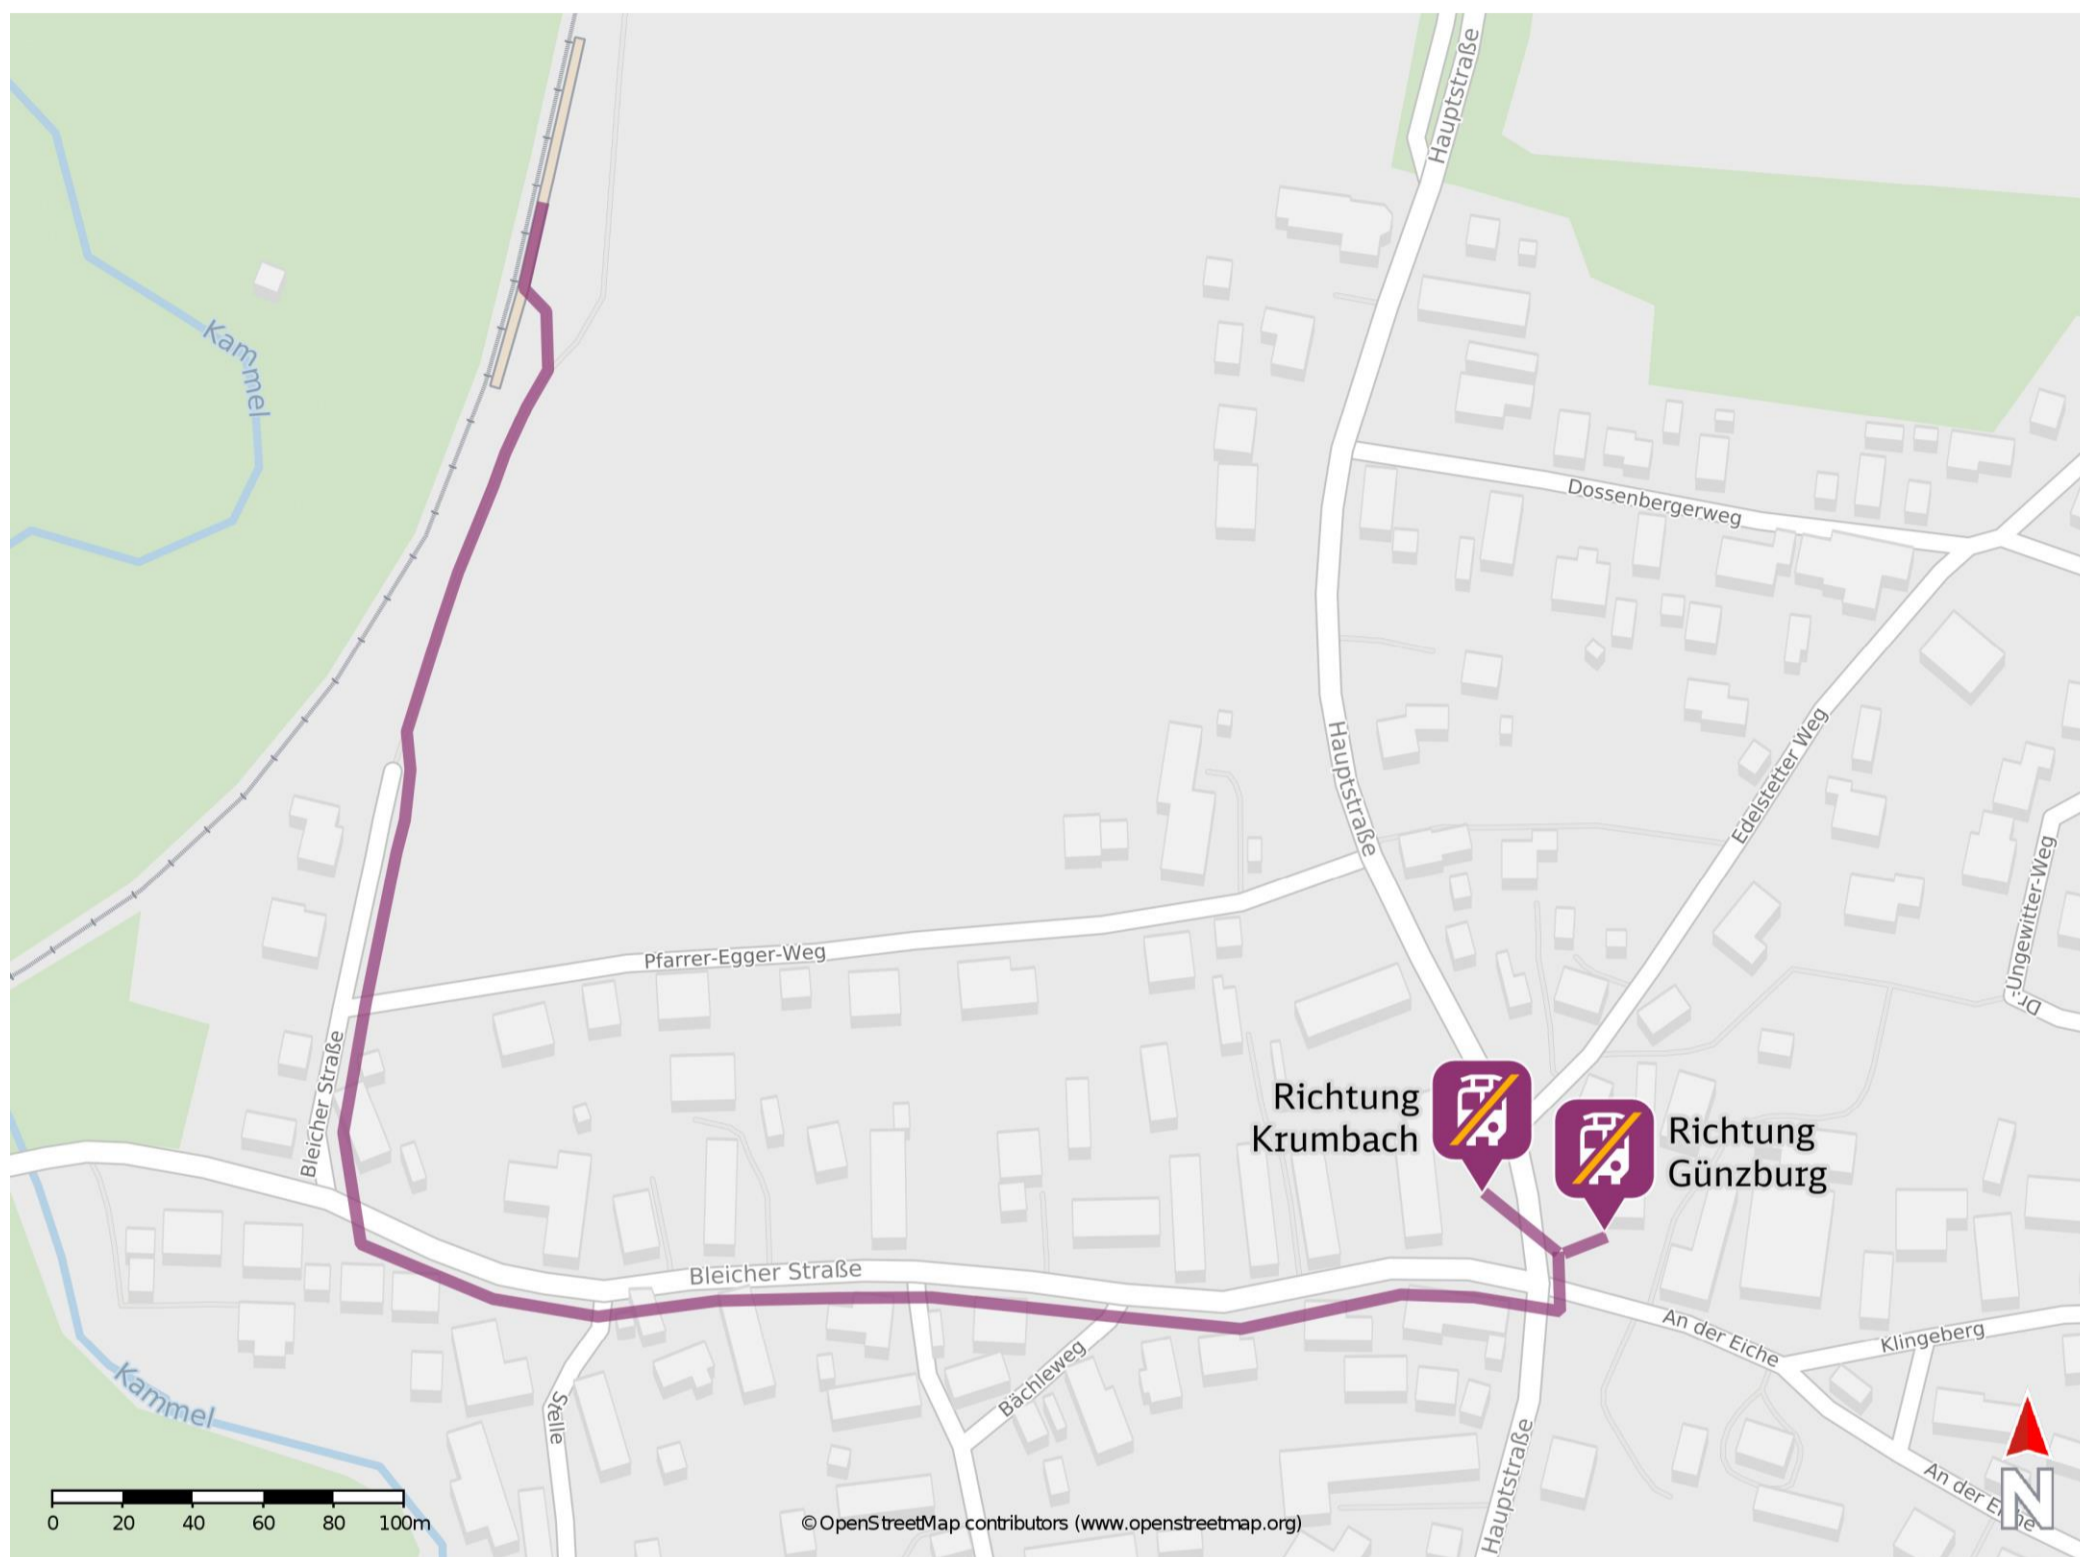

## Billenhausen

### Wegbeschreibung Schienenersatzverkehr \*

Verlassen Sie den Bahnsteig und begeben Sie sich vor den Bahnhof. Orientieren Sie sich nach rechts und folgen Sie der Straße ca. 250 m bis zur Bleicher Straße. Biegen Sie nach links ab und folgen Sie dem Straßenverlauf ca. 350 m bis zur Hauptstraße. Biegen Sie nach links ab und begeben Sie sich an die jeweilige Ersatzhaltestelle. Die Ersatzhaltestelle befindet sich an der Bushaltestelle Billenhausen.

Ersatzhaltestelle Richtung Günzburg

Ersatzhaltestelle Richtung Krumbach

\* Fahrradmitnahme im Schienenersatzverkehr nur begrenzt möglich.  
Im QR Code sind die Koordinaten der Ersatzhaltestelle hinterlegt.