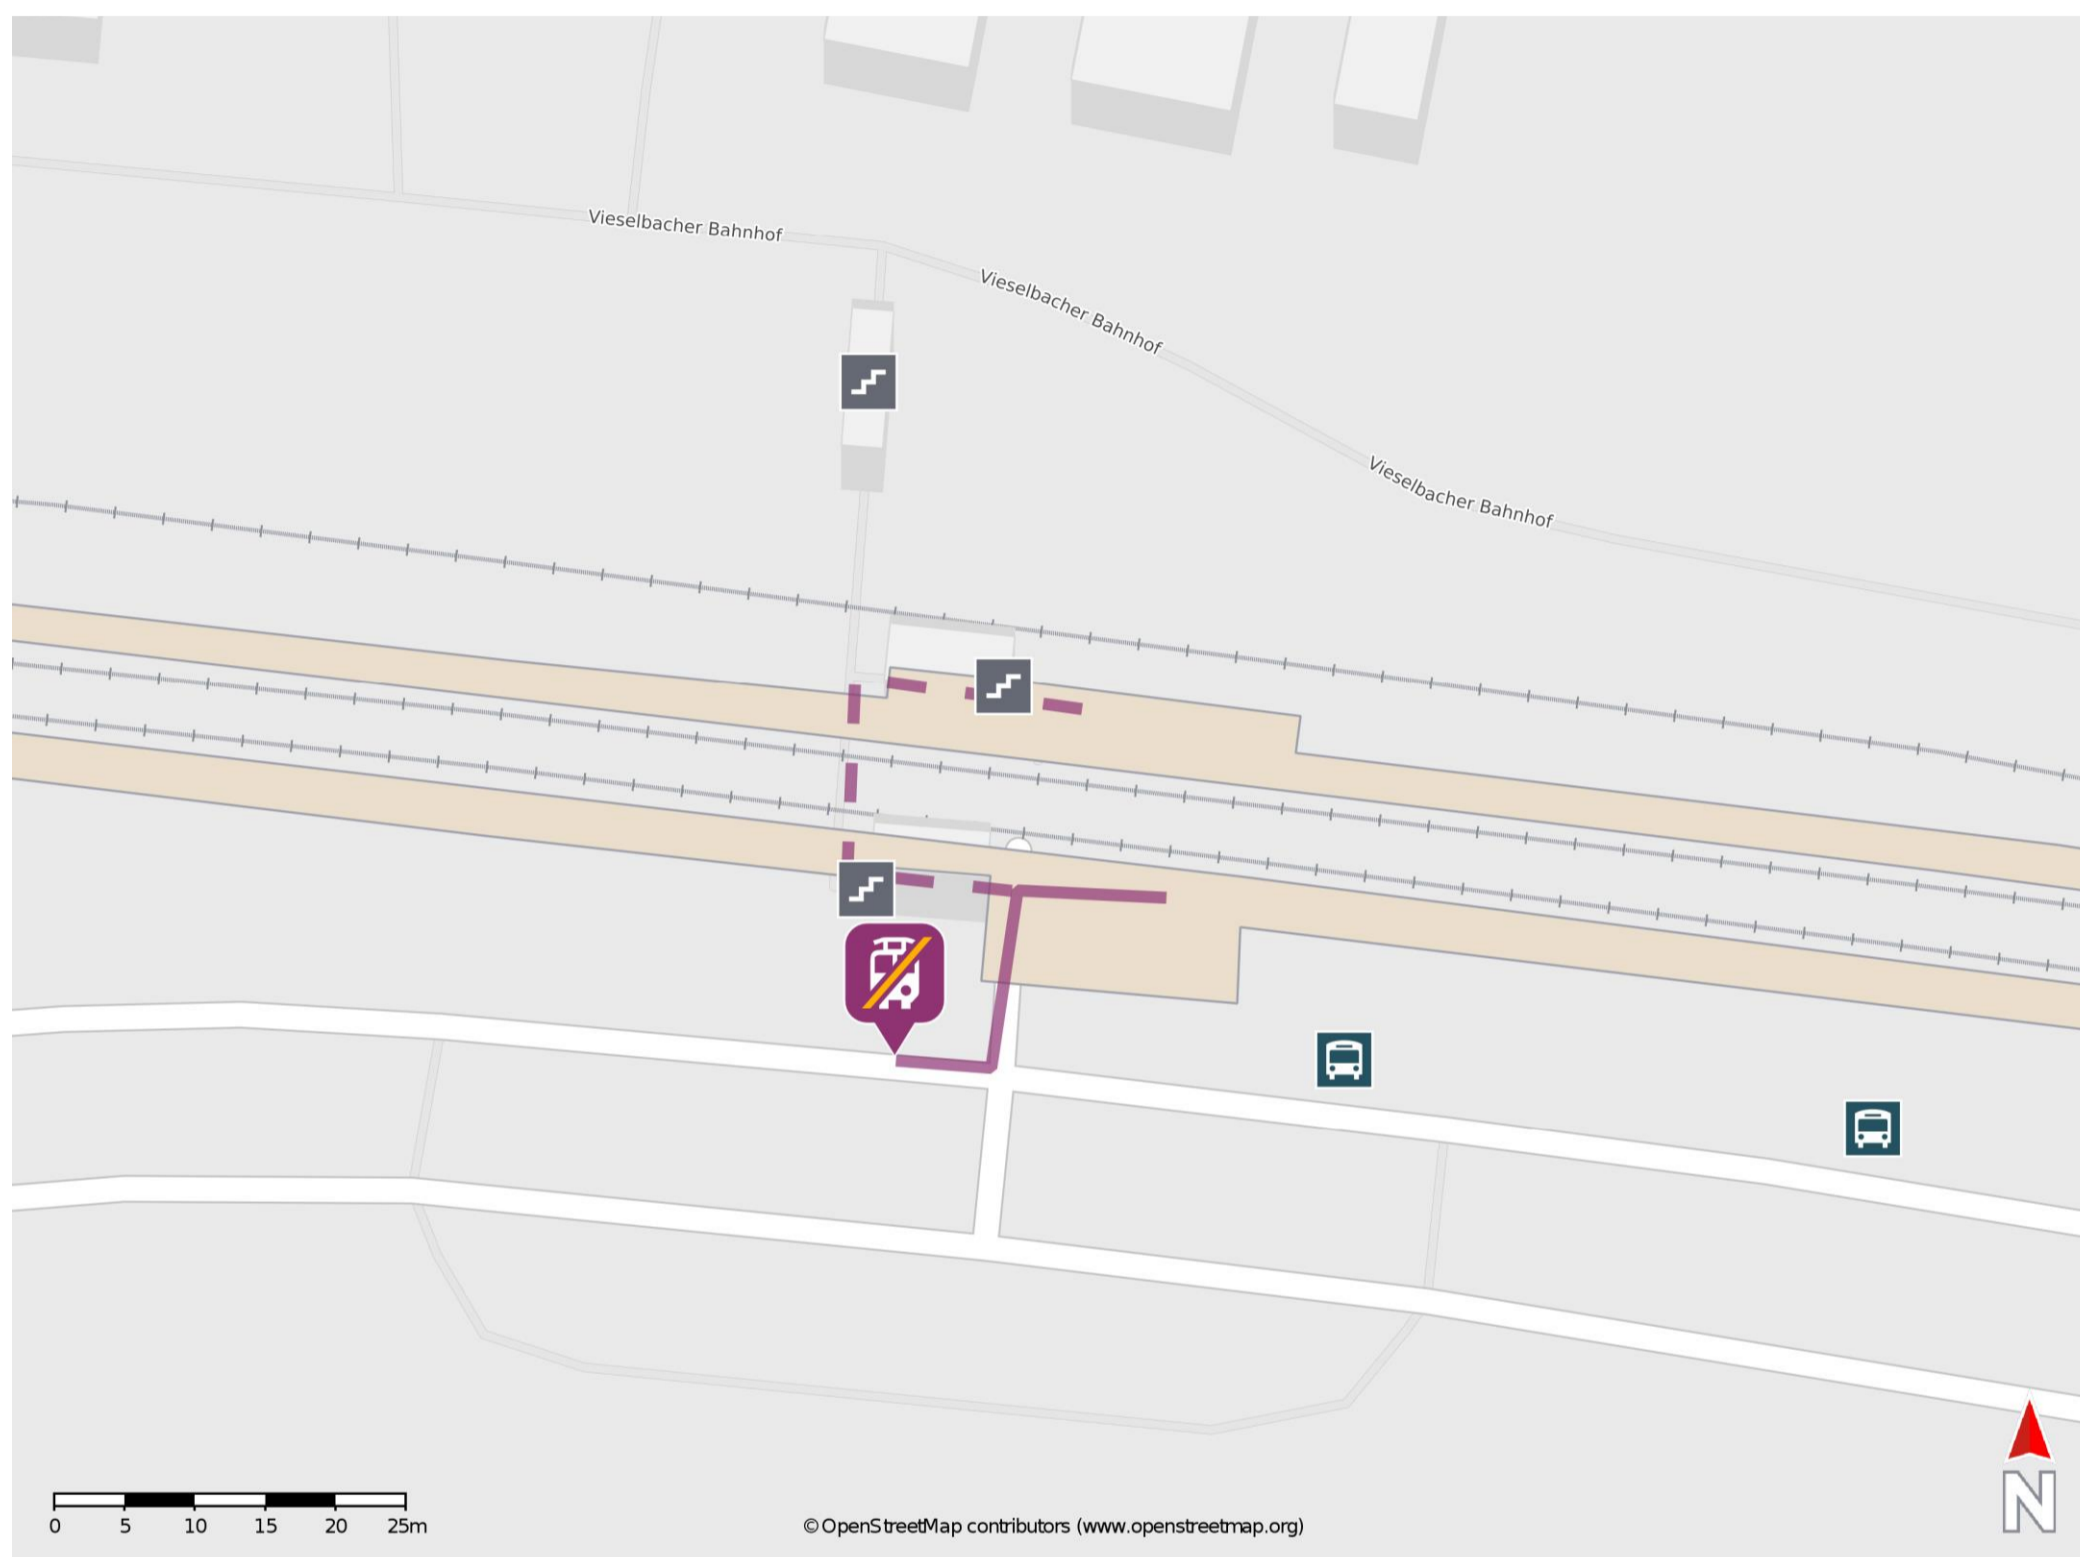

Vieselbach

Wegbeschreibung Schienenersatzverkehr *

Verlassen Sie den Bahnsteig, ggf. durch die Unterführung und begeben Sie sich an die Brückenstraße. Die Ersatzhaltestelle befindet sich in unmittelbarer Nähe zum Bahnhof.

* Fahrradmitnahme im Schienenersatzverkehr nur begrenzt möglich.
Im QR Code sind die Koordinaten der Ersatzhaltestelle hinterlegt.

— barrierefrei
- nicht barrierefrei