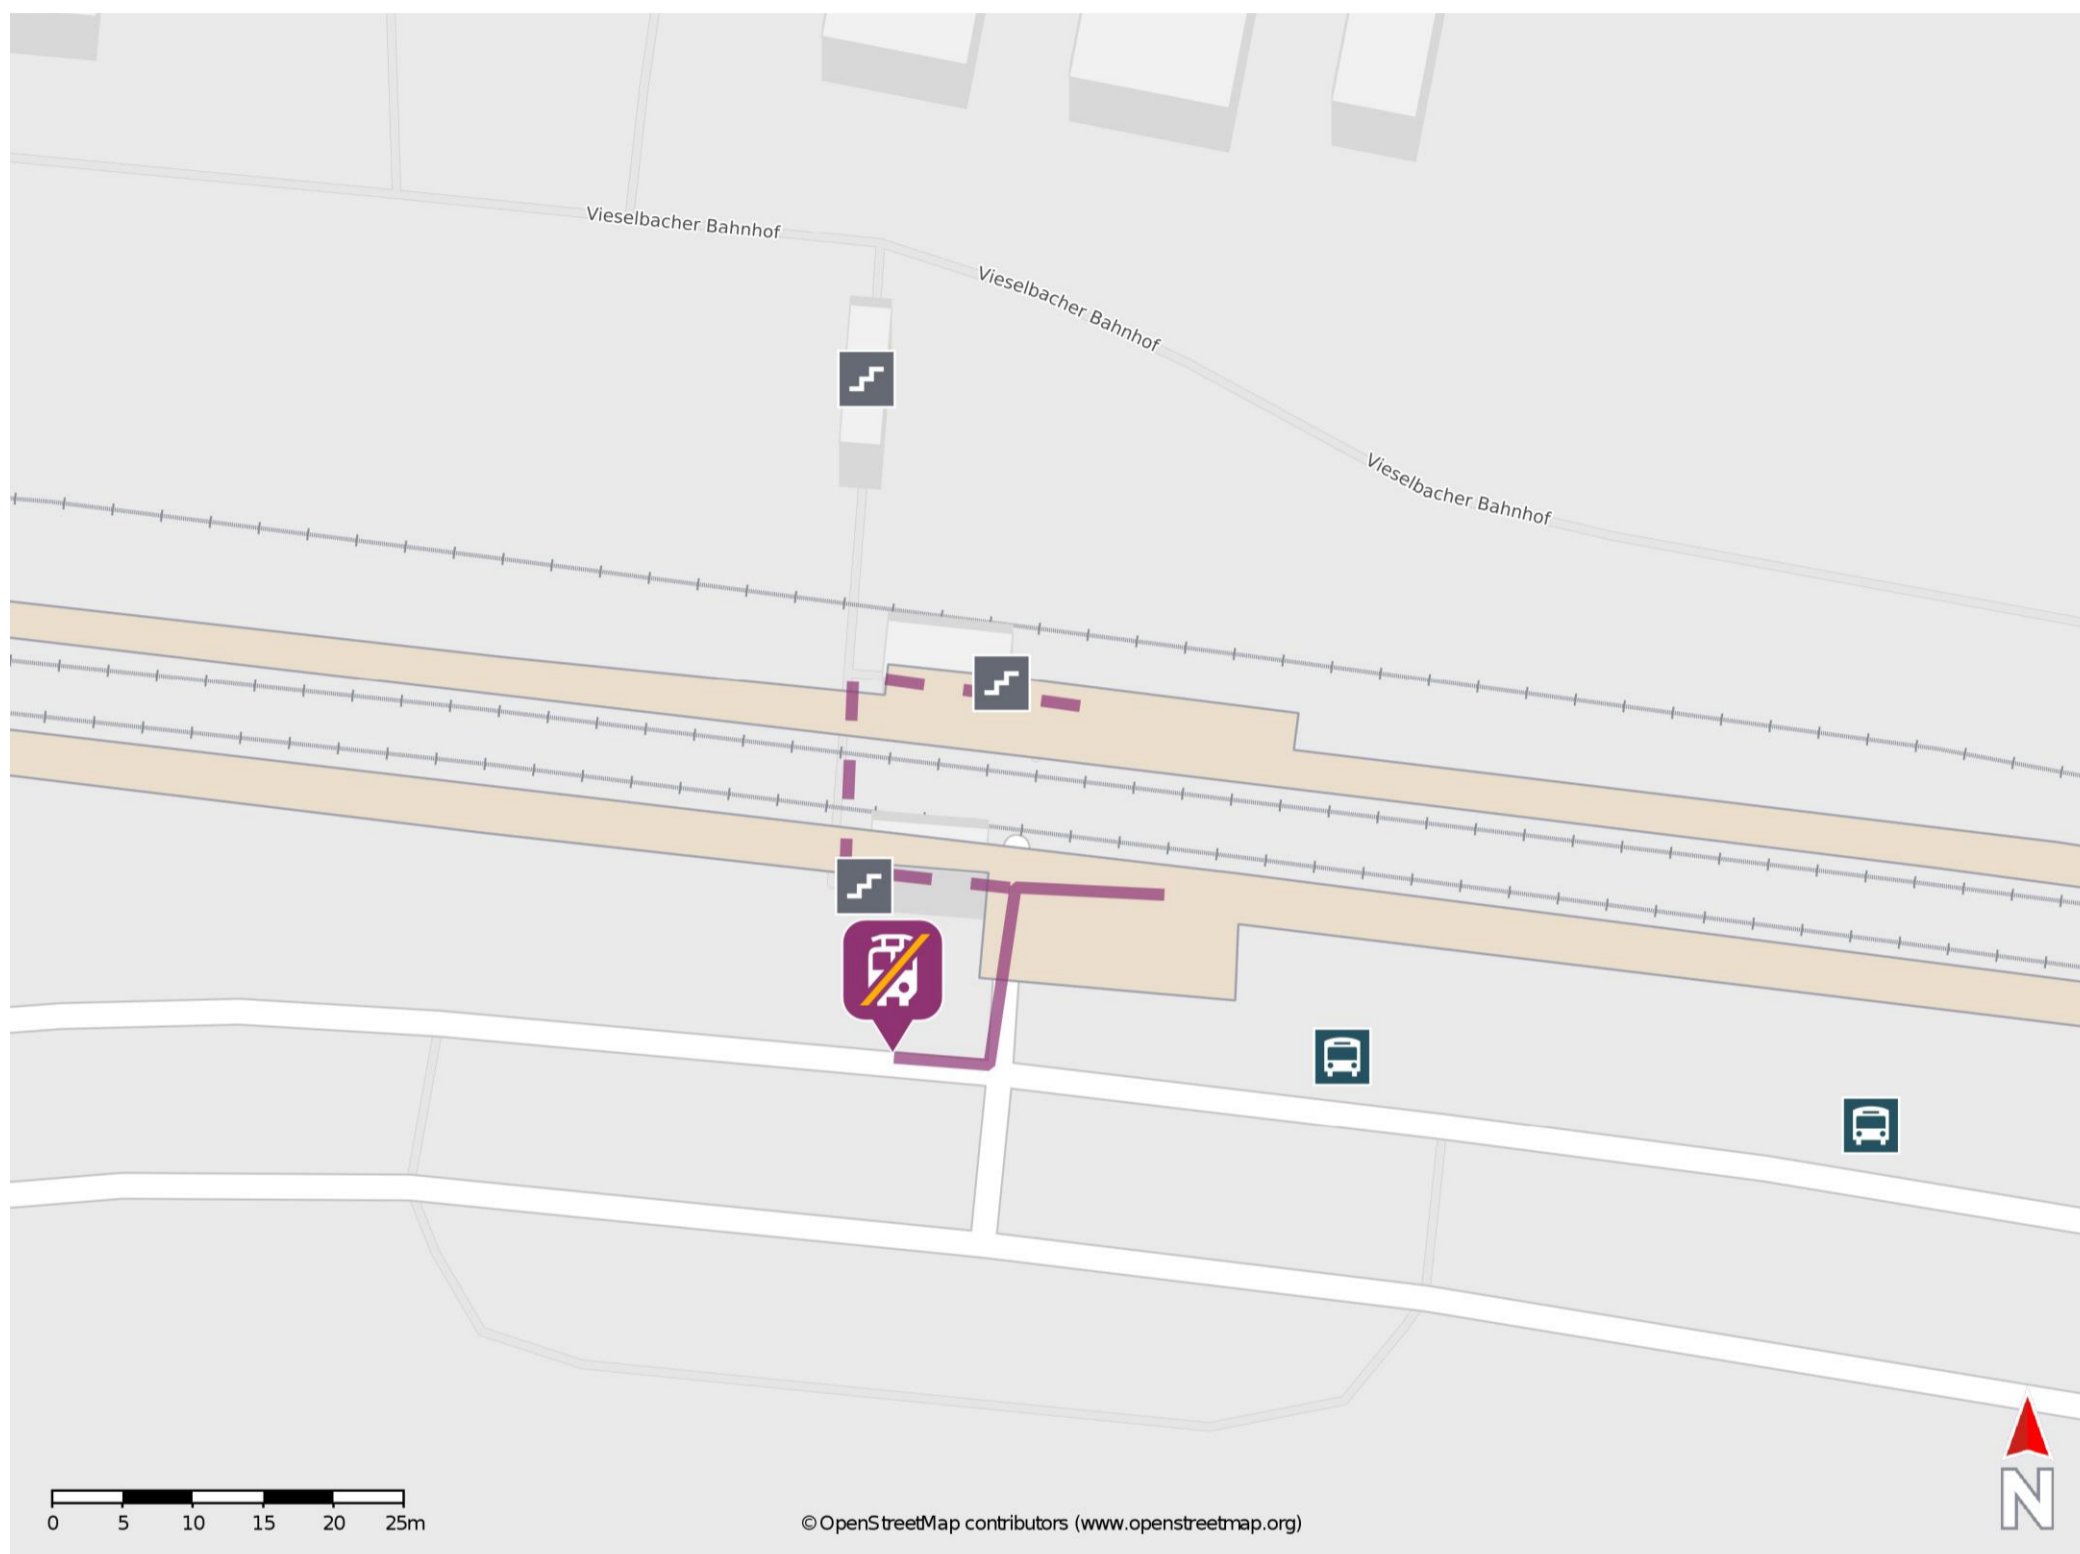

Vieselbach

Wegbeschreibung Schienenersatzverkehr *

Verlassen Sie den Bahnsteig, ggf. durch die Unterführung und begeben Sie sich an die Brückenstraße. Die Ersatzhaltestelle befindet sich in unmittelbarer Nähe zum Bahnhof.

* Fahrradmitnahme im Schienenersatzverkehr nur begrenzt möglich.
Im QR Code sind die Koordinaten der Ersatzhaltestelle hinterlegt.

— barrierefrei
- nicht barrierefrei