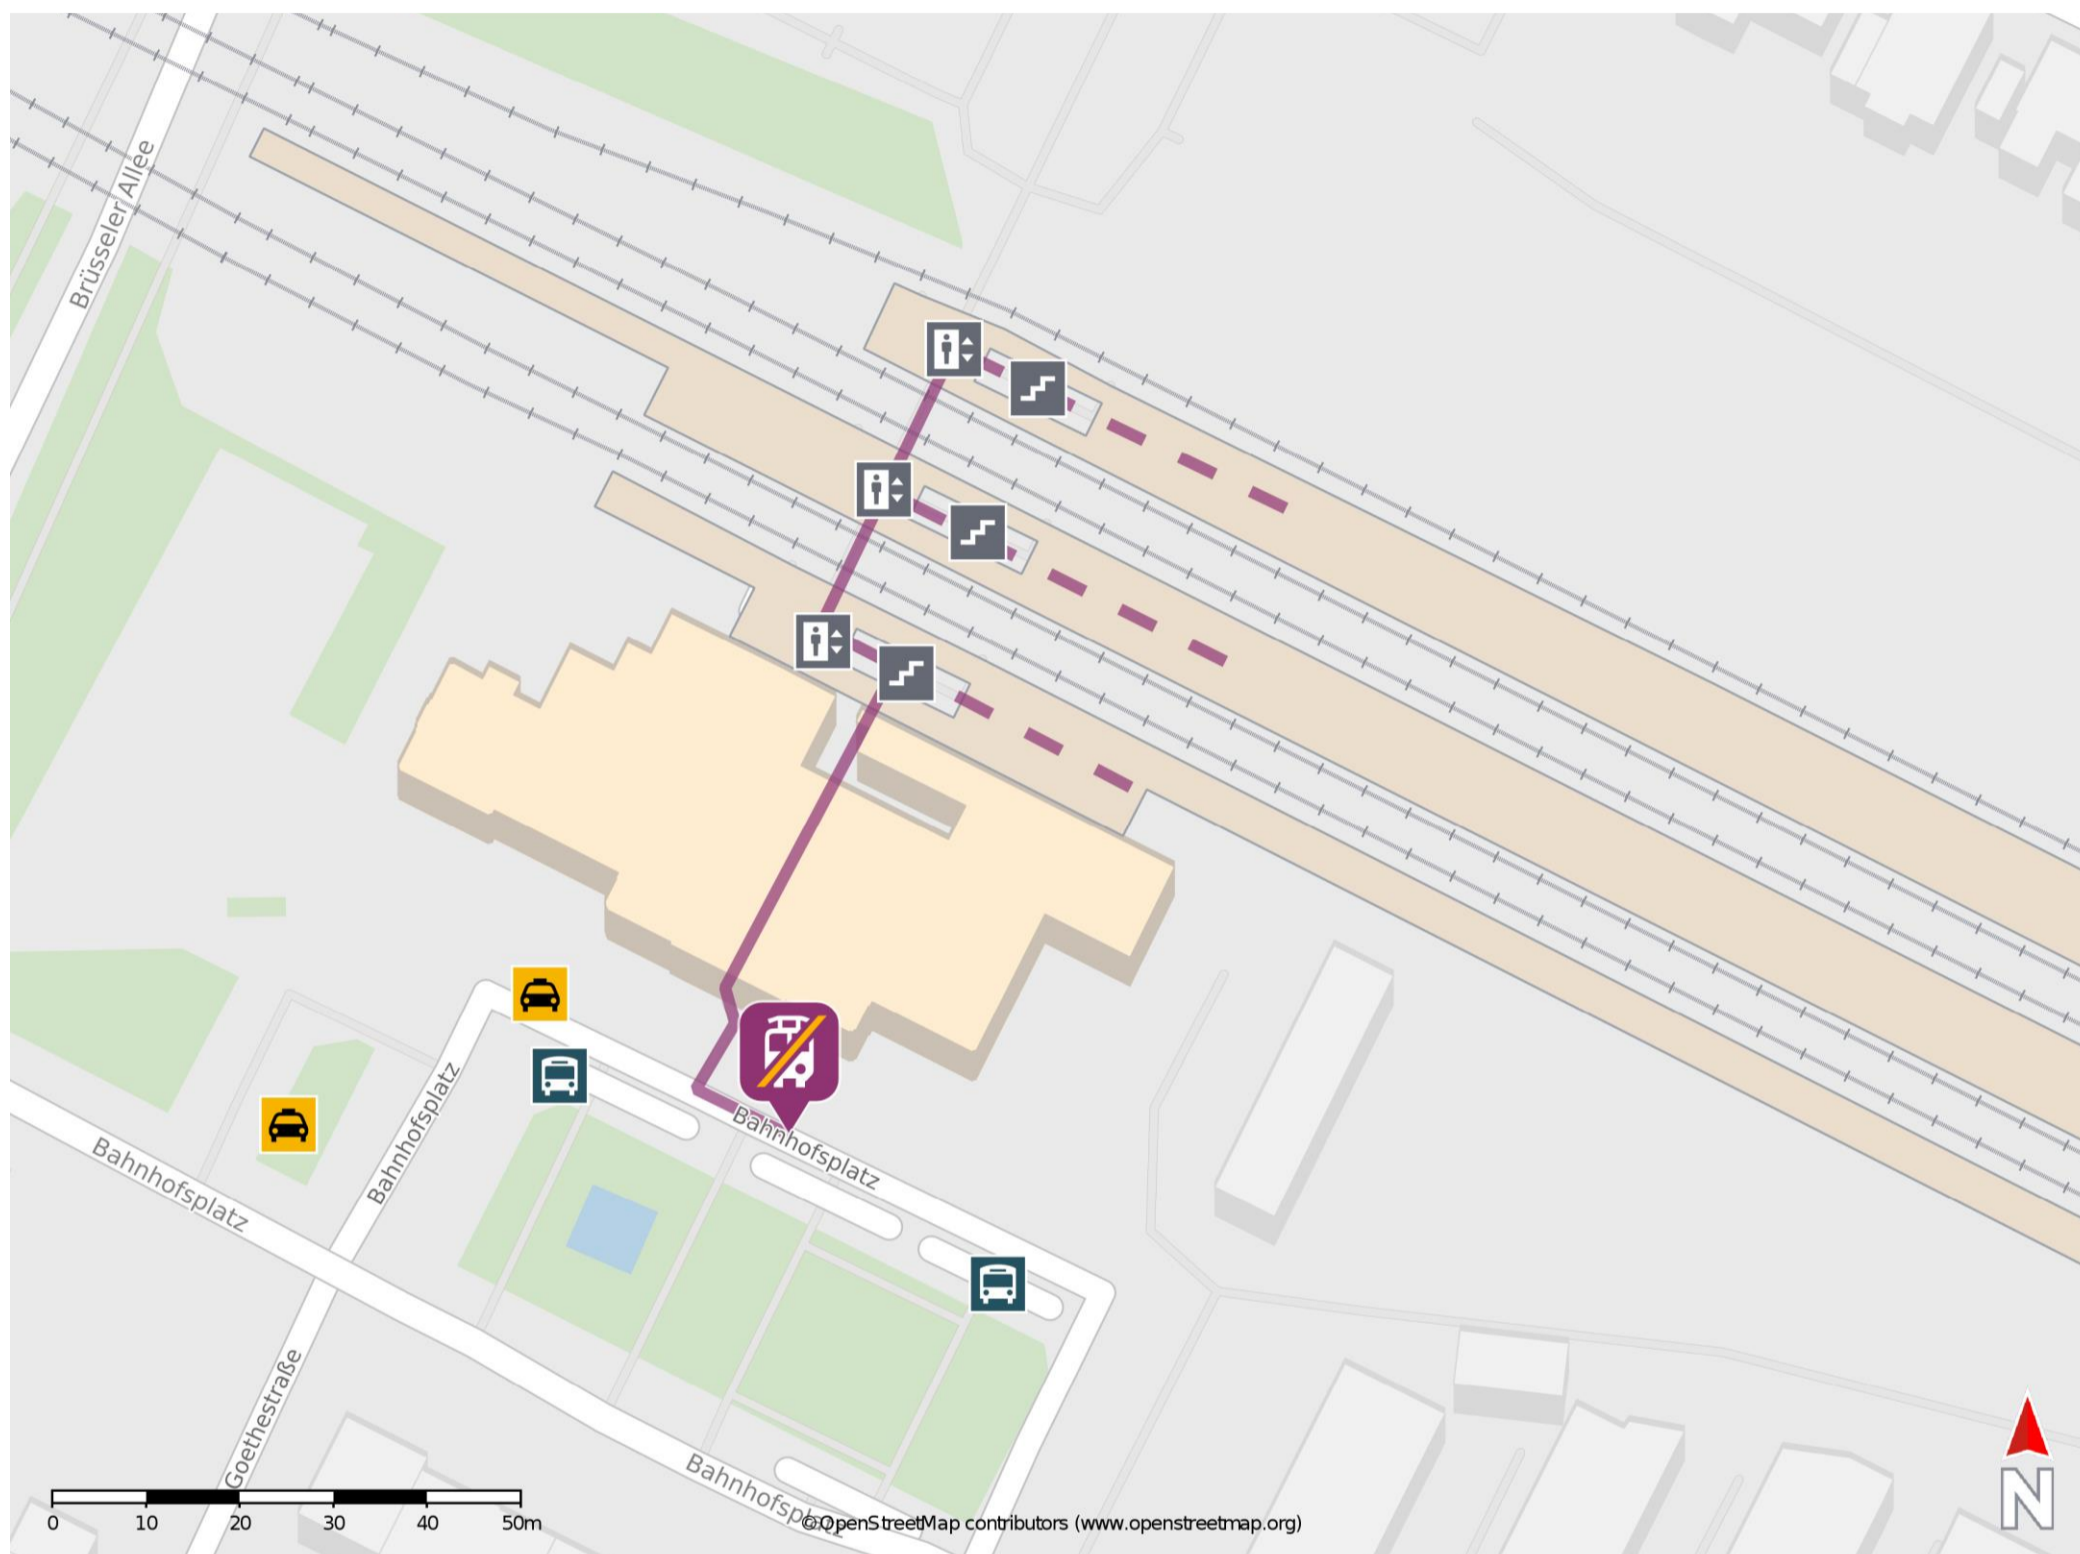

Viersen

Wegbeschreibung Schienenersatzverkehr *

Verlassen Sie den Bahnsteig und begeben Sie sich an den Bahnhofplatz. Die Ersatzhaltestelle befindet sich auf den Bahnhofplatz an der Bushaltestelle Bahnhof.

* Fahrradmitnahme im Schienenersatzverkehr nur begrenzt möglich.
Im QR Code sind die Koordinaten der Ersatzhaltestelle hinterlegt.

— barrierefrei
- nicht barrierefrei