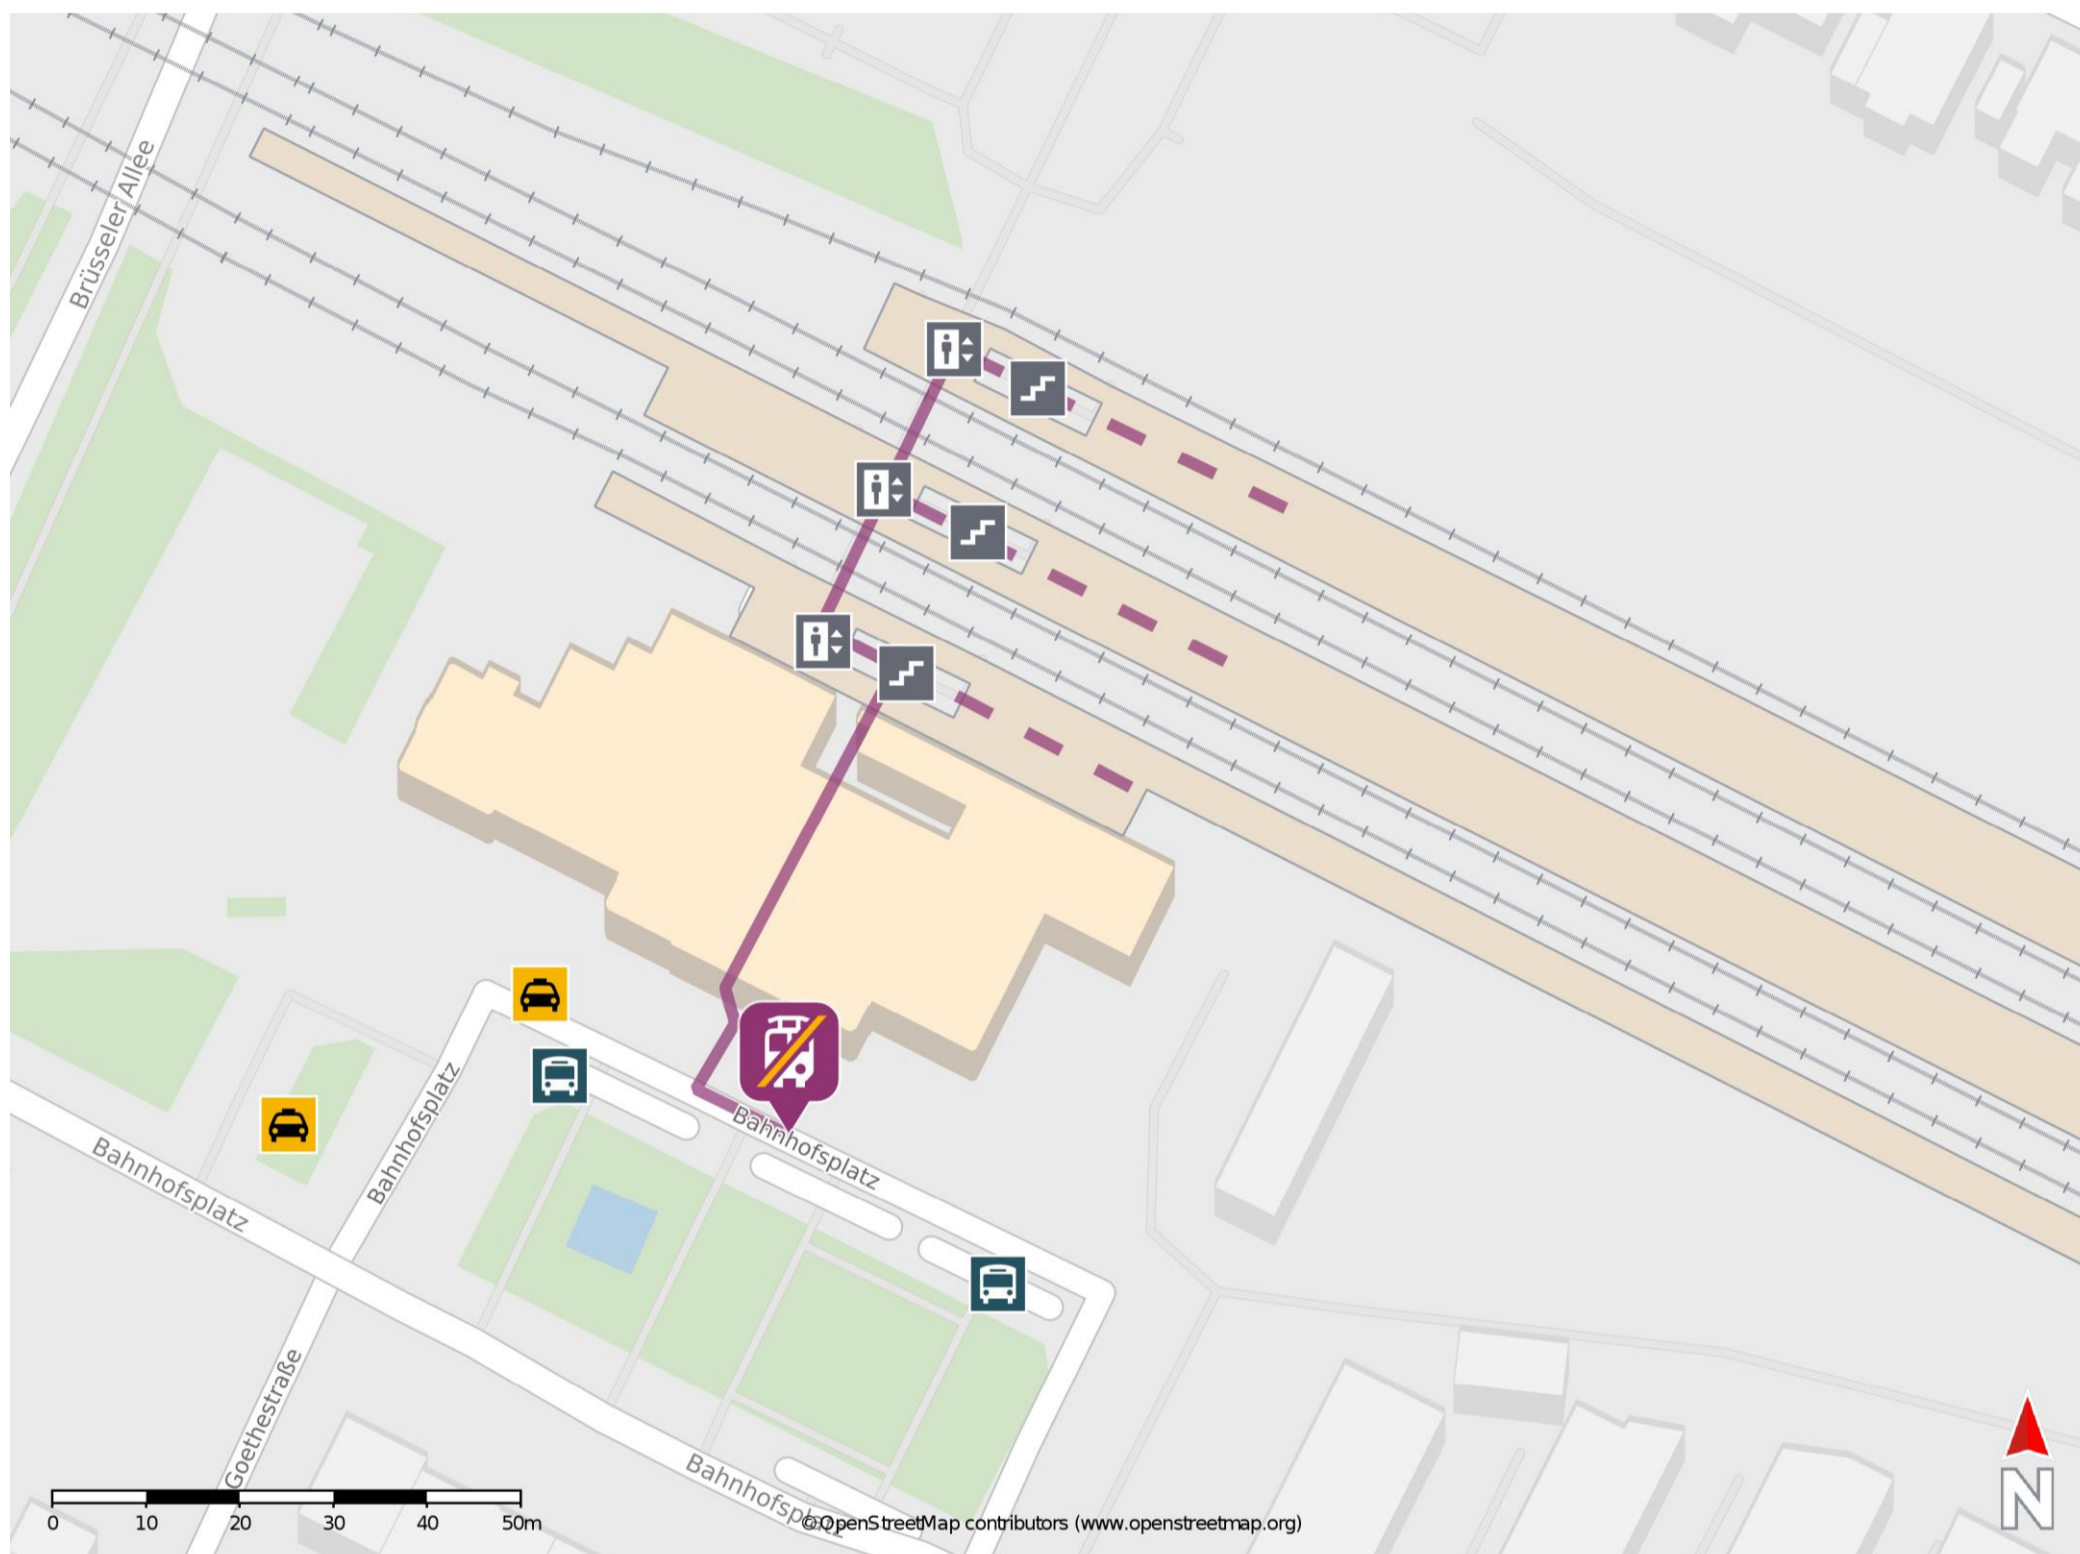

Viersen

Wegbeschreibung Schienenersatzverkehr *

Verlassen Sie den Bahnsteig und begeben Sie sich an den Bahnhofplatz. Die Ersatzhaltestelle befindet sich auf den Bahnhofplatz an der Bushaltestelle Bahnhof.

* Fahrradmitnahme im Schienenersatzverkehr nur begrenzt möglich.
Im QR Code sind die Koordinaten der Ersatzhaltestelle hinterlegt.

— barrierefrei
- - nicht barrierefrei