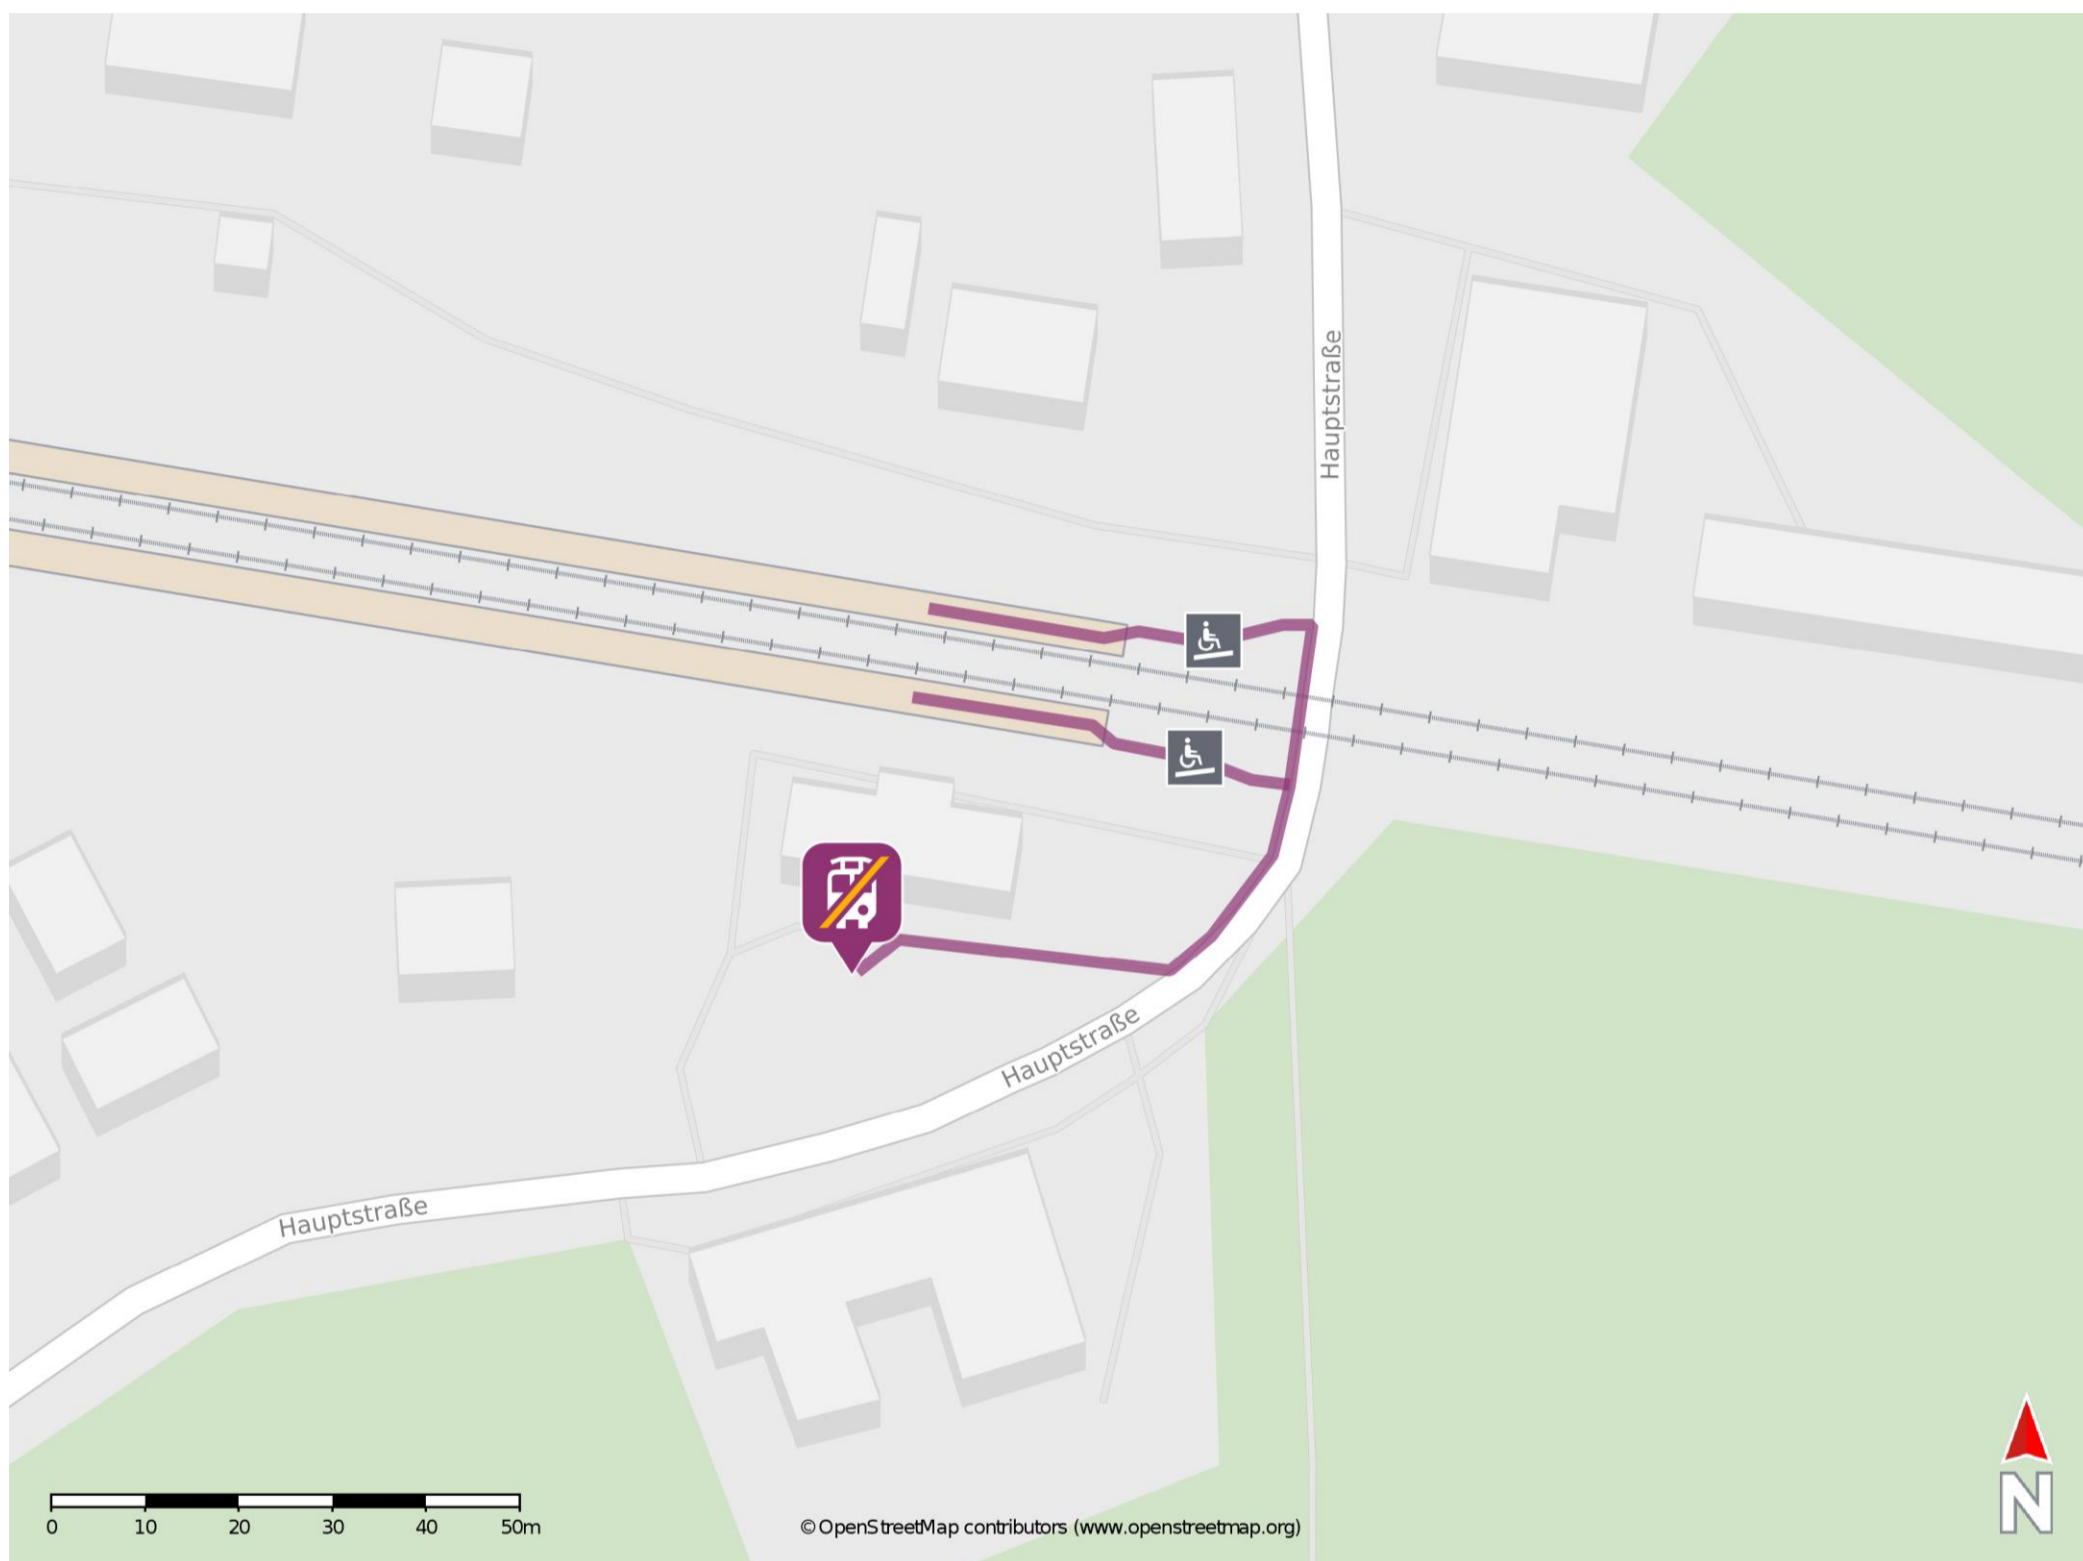

Umgebungsplan

Ventschow

Wegbeschreibung Schienenersatzverkehr *

Verlassen Sie den Bahnsteig und begeben Sie sich an die Hauptstraße. Orientieren Sie sich nach rechts, ggf. überqueren Sie den Bahnübergang und begeben Sie sich auf den Bahnhofsvorplatz. Die Ersatzhaltestelle befindet sich an der Bushaltestelle Ventschow, Bahnhof.

*Fahrradmitnahme im Schienenersatzverkehr nur begrenzt, teilweise gar nicht möglich. Bitte informieren Sie sich bei dem von Ihnen genutzten Eisenbahnverkehrsunternehmen. Im QR Code sind die Koordinaten der Ersatzhaltestelle hinterlegt.

— barrierefrei
- - - nicht barrierefrei