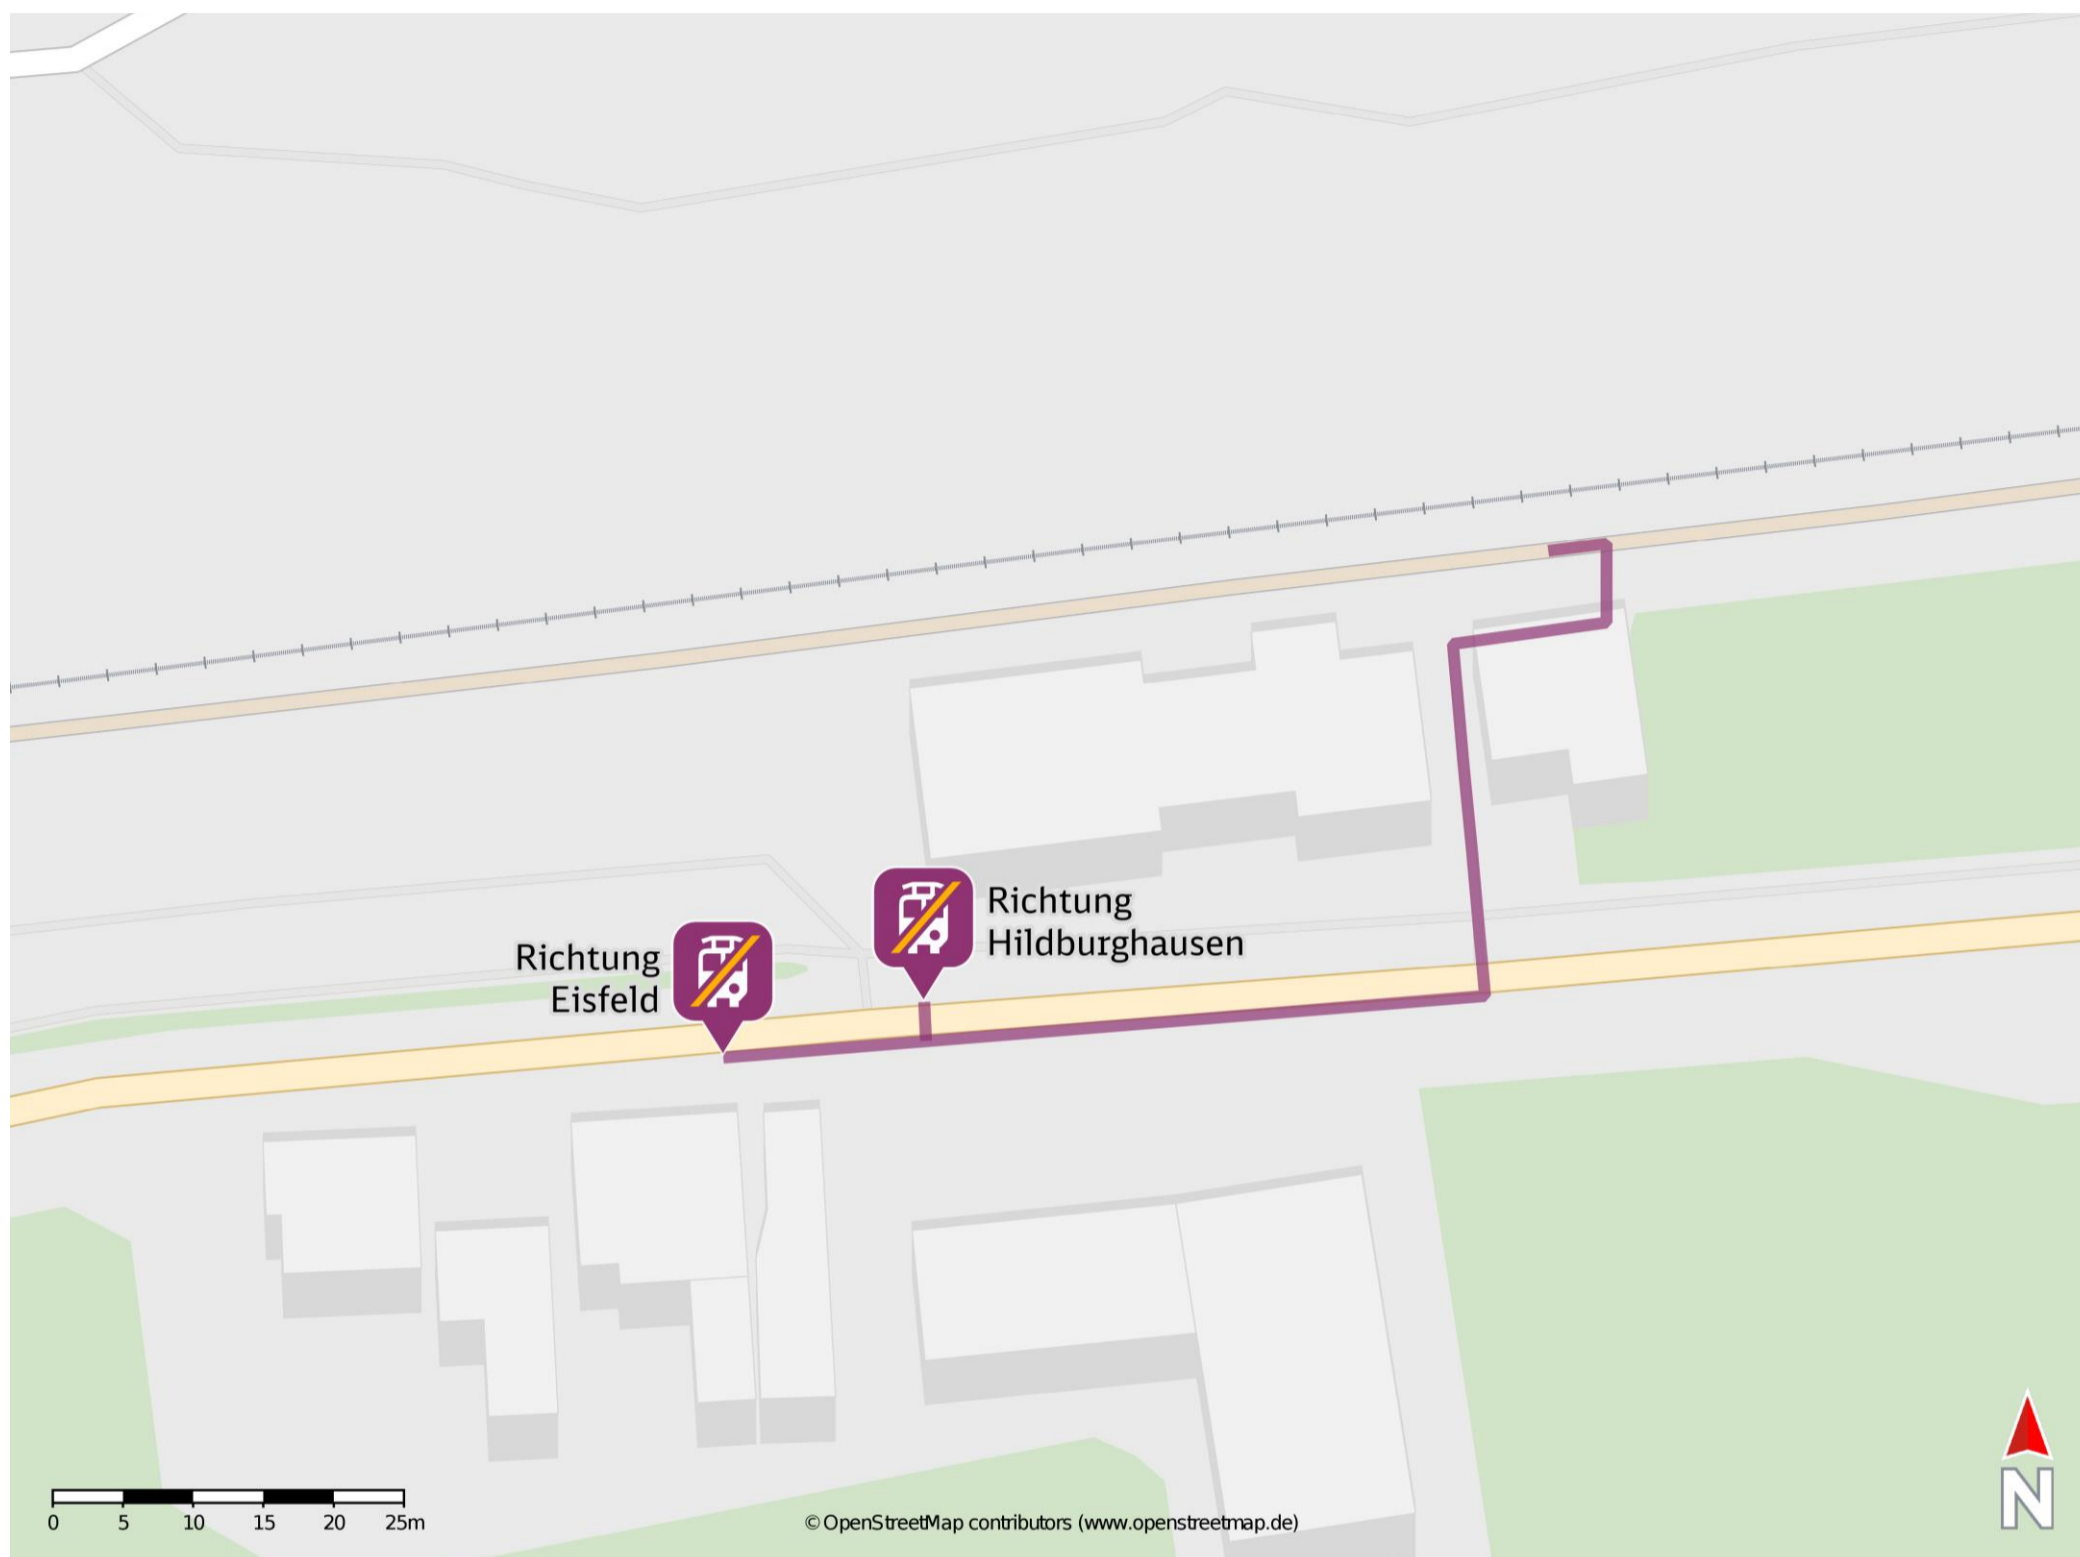

## Veilsdorf

### Wegbeschreibung Schienenersatzverkehr \*

Verlassen Sie den Bahnsteig und begeben Sie sich an die Bahnhofstraße. Orientieren Sie sich rechts und folgen Sie dem Straßenverlauf wenige Meter bis zu den Ersatzhaltestellen in Richtung Hildburghausen und Eisfeld an den Bushaltestellen Bahnhof.

Ersatzhaltestelle Richtung Hildburghausen

Ersatzhaltestelle Richtung Eisfeld

\* Fahrradmitnahme im Schienenersatzverkehr nur begrenzt möglich.  
Im QR Code sind die Koordinaten der Ersatzhaltestelle hinterlegt.