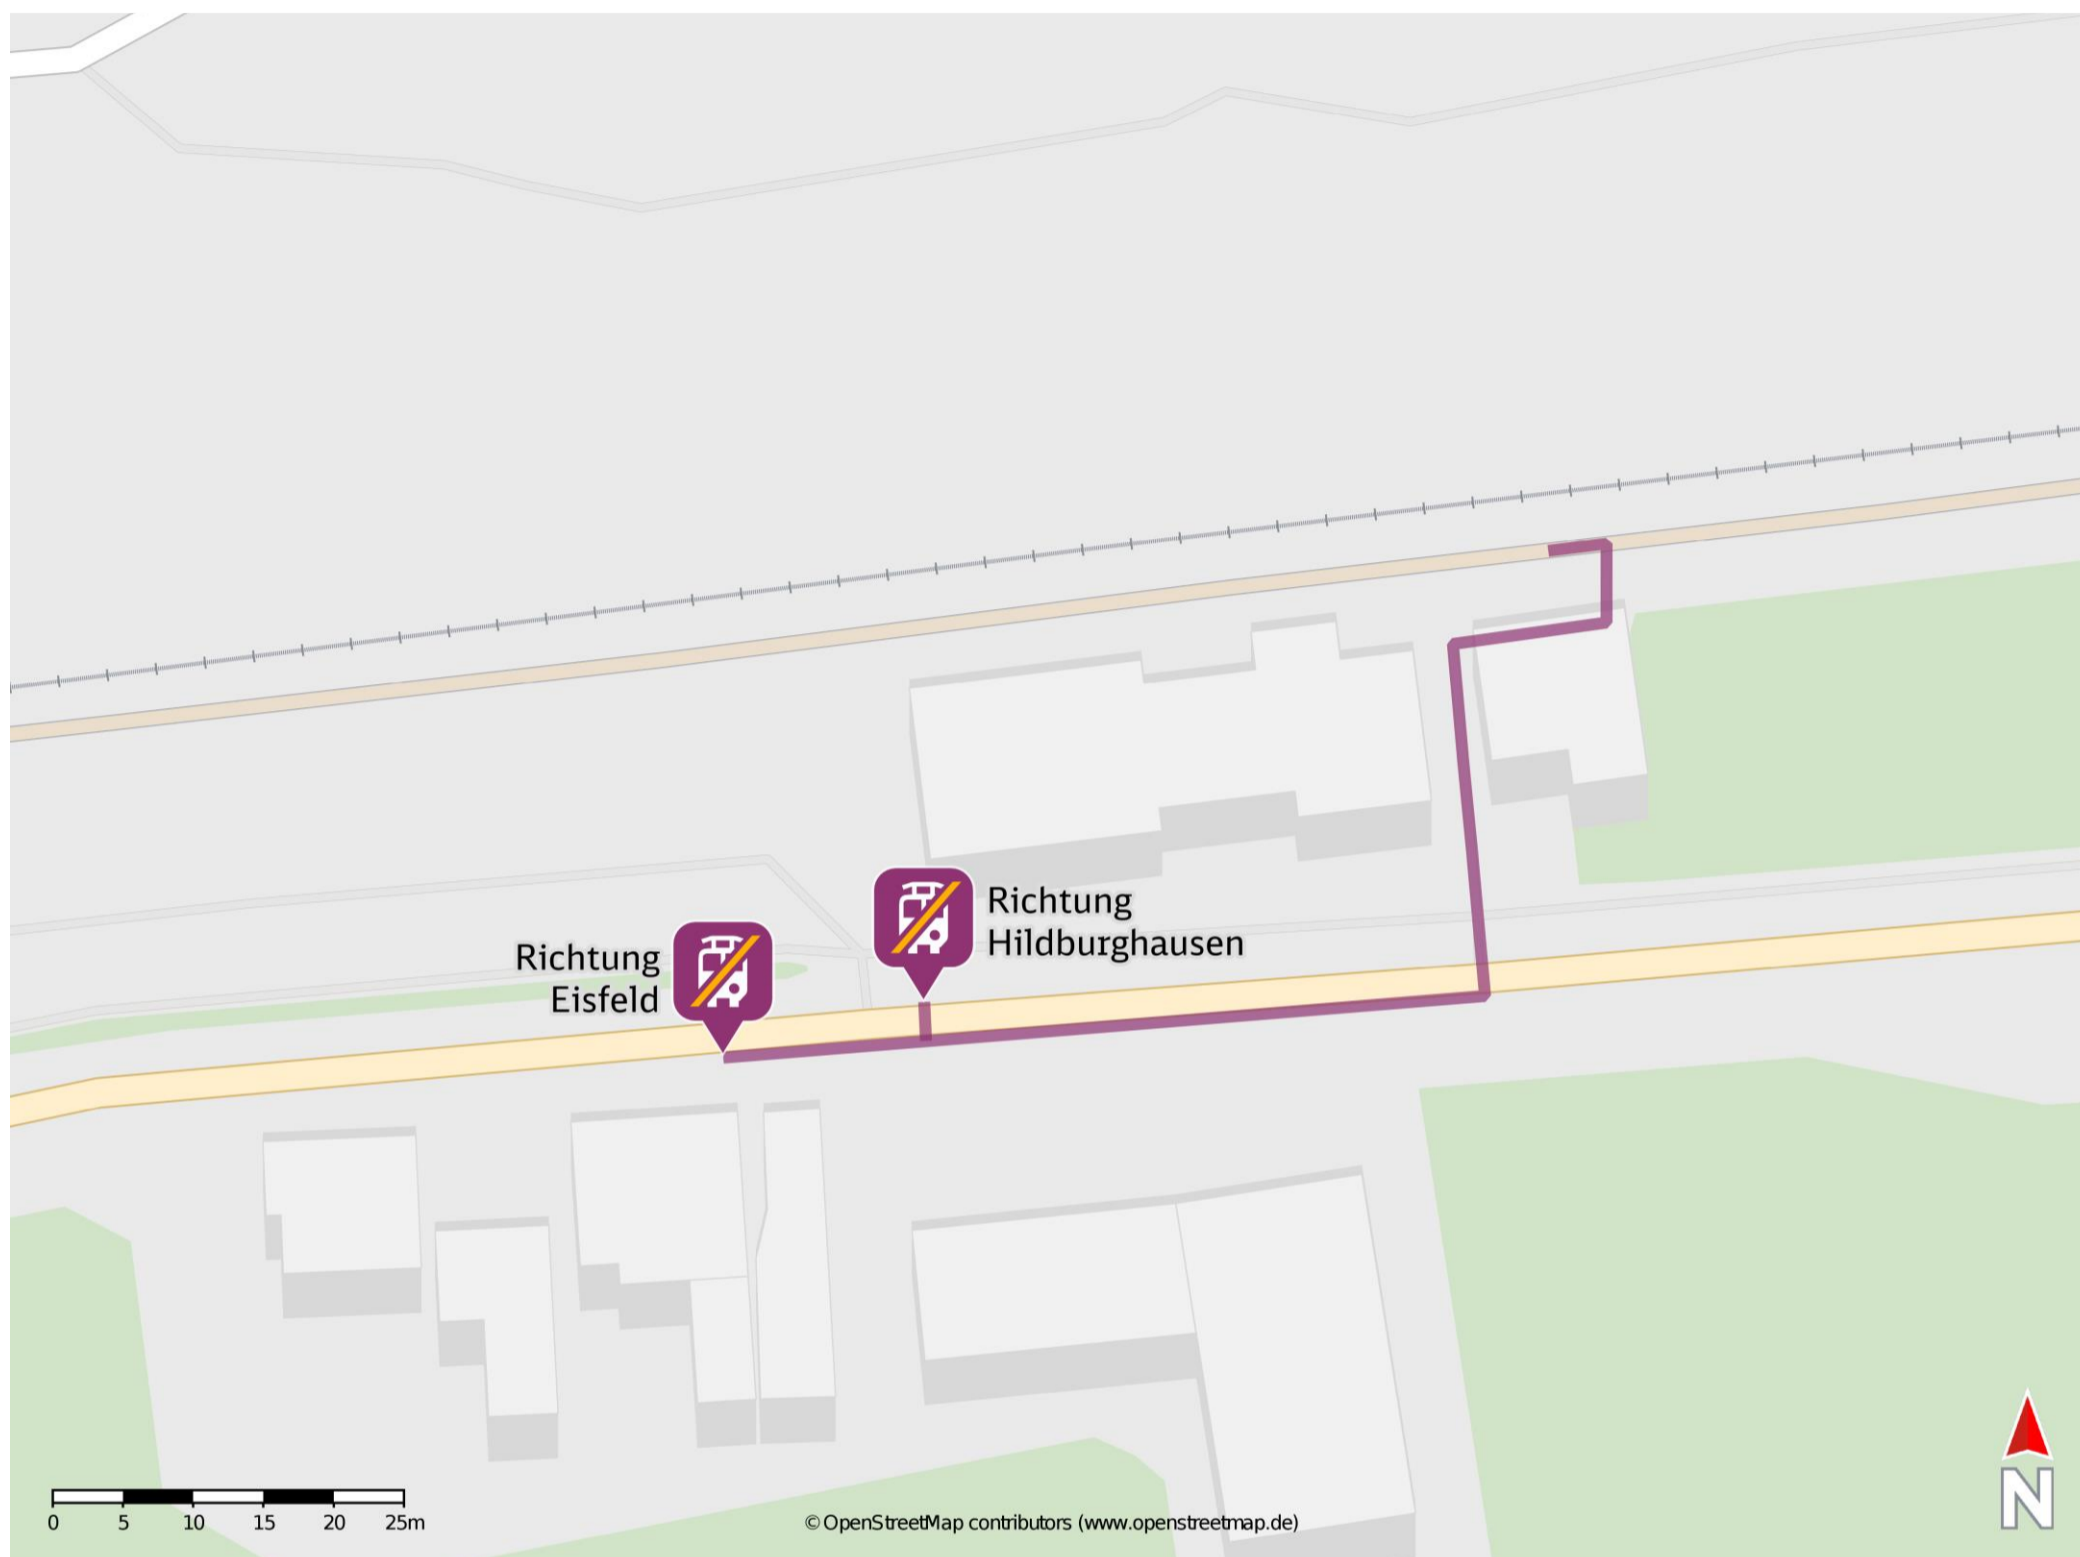

Veilsdorf

Wegbeschreibung Schienenersatzverkehr *

Verlassen Sie den Bahnsteig und begeben Sie sich an die Bahnhofstraße. Orientieren Sie sich rechts und folgen Sie dem Straßenverlauf wenige Meter bis zu den Ersatzhaltestellen in Richtung Hildburghausen und Eisfeld an den Bushaltestellen Bahnhof.

Ersatzhaltestelle Richtung Hildburghausen

Ersatzhaltestelle Richtung Eisfeld

* Fahrradmitnahme im Schienenersatzverkehr nur begrenzt möglich.
Im QR Code sind die Koordinaten der Ersatzhaltestelle hinterlegt.