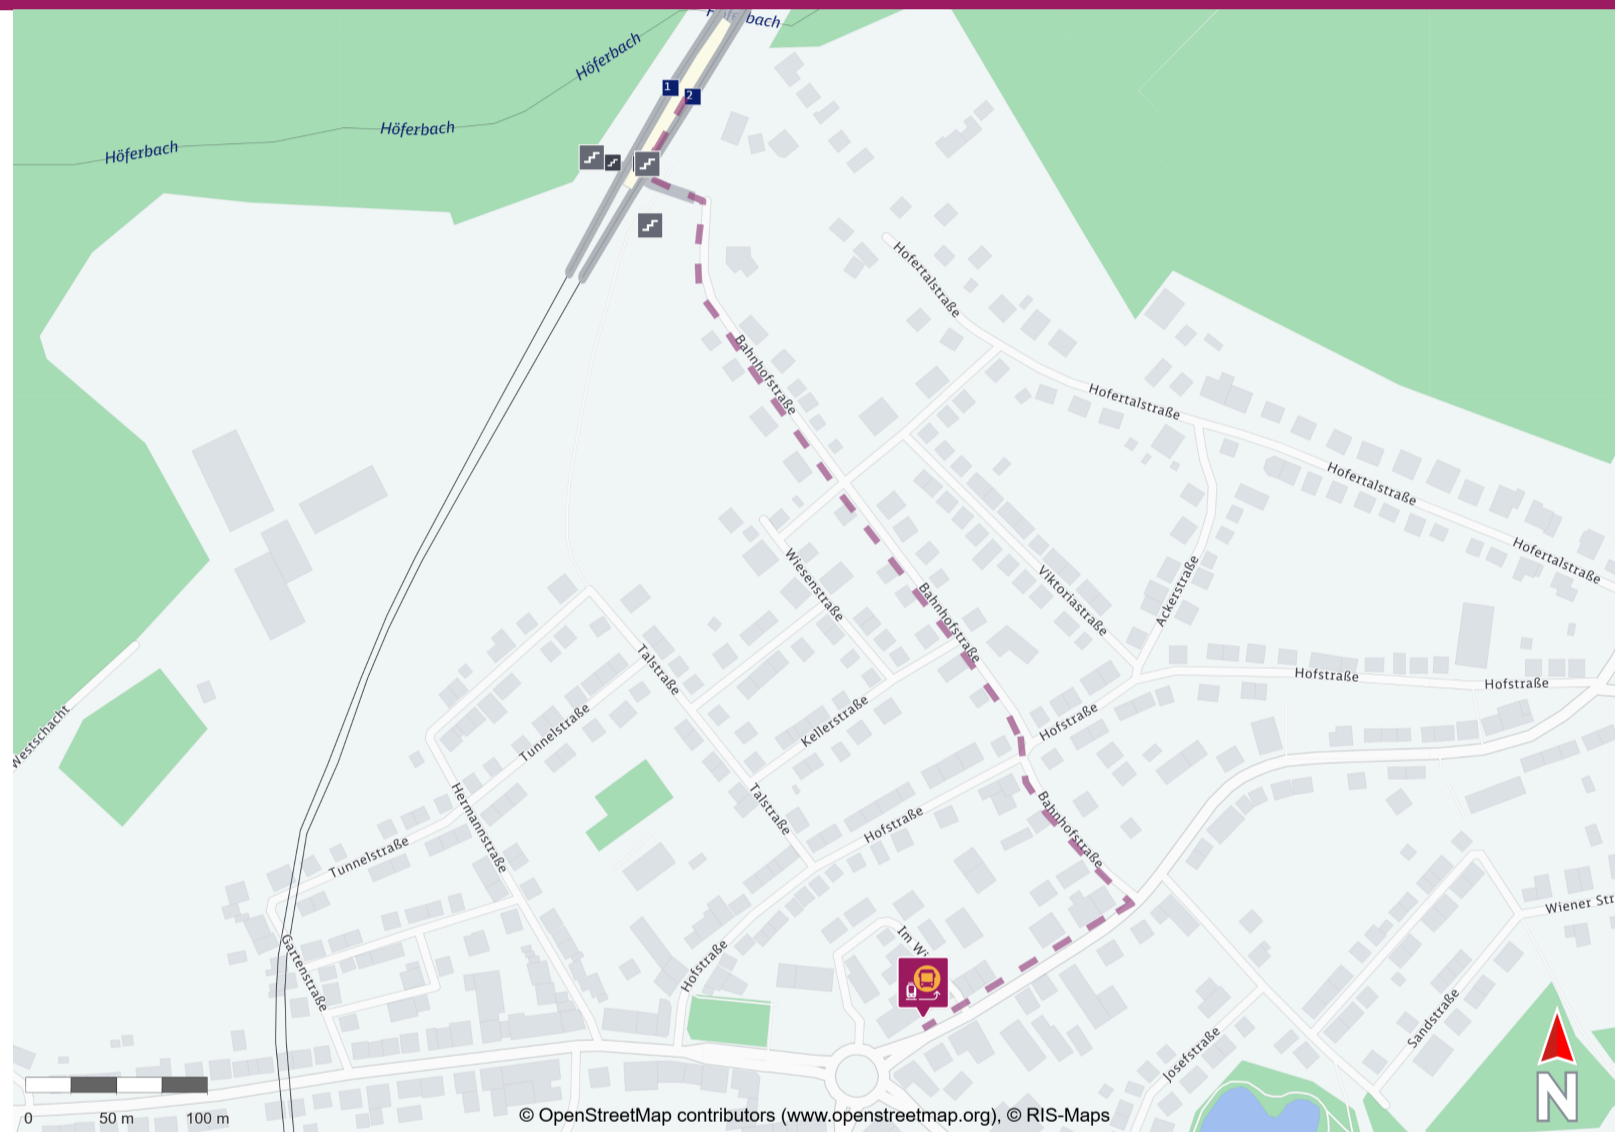

Ihr Weg zum Ersatzverkehr Bildstock

Your way to the replacement service stop Bildstock

Abfahrtszeiten und weitere Informationen

Departure times and
additional information

 **Barrierefreier Weg**
Accessible way

 **Nicht-barrierefreier Weg**
Non-accessible way

Wegbeschreibung zur Ersatzhaltestelle*

Verlassen Sie den Bahnsteig über die Treppe und wenden Sie sich auf der Unterführung nach links. Wenden Sie sich am Ende der Überführung nach rechts und folgen Sie der Bahnhofstraße bis zur Kreuzung Neunkirchenstraße. Biegen Sie nach rechts ab, in ca. 130 m befindet sich die Haltestelle Markt.