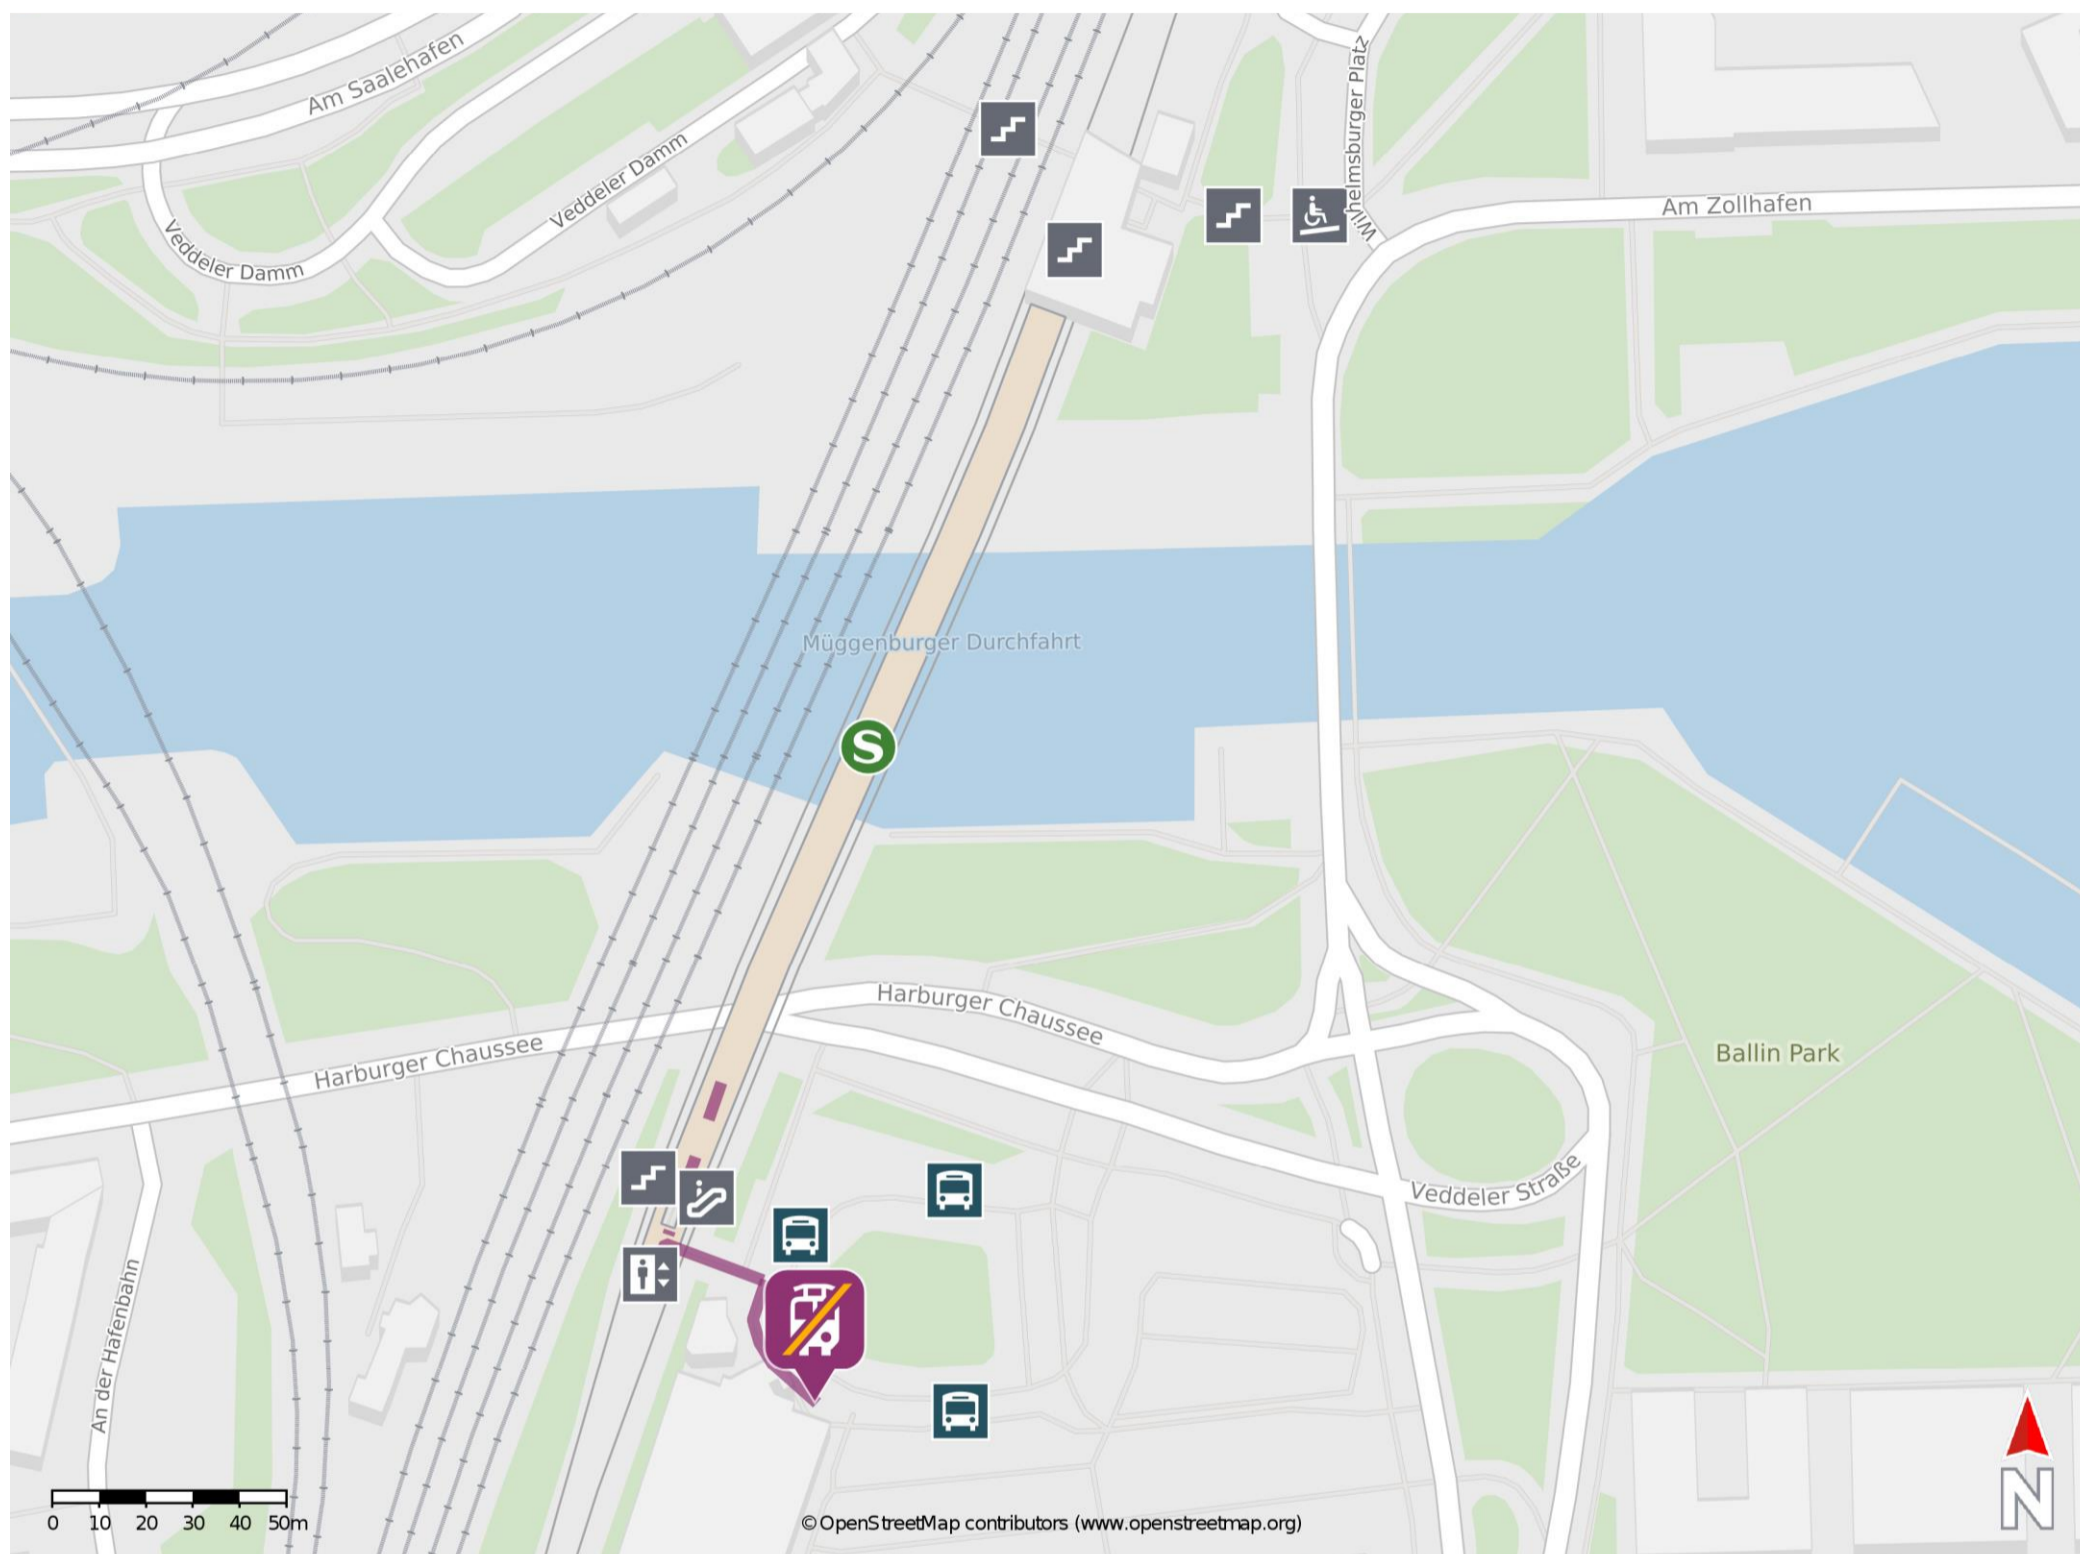

### Wegbeschreibung Schienenersatzverkehr \*

Verlassen Sie den Bahnsteig in Richtung Busbahnhof. Die Ersatzhaltestelle befindet sich am Bussteig A.

\* Fahrradmitnahme im Schienenersatzverkehr nur begrenzt möglich.  
Im QR Code sind die Koordinaten der Ersatzhaltestelle hinterlegt.