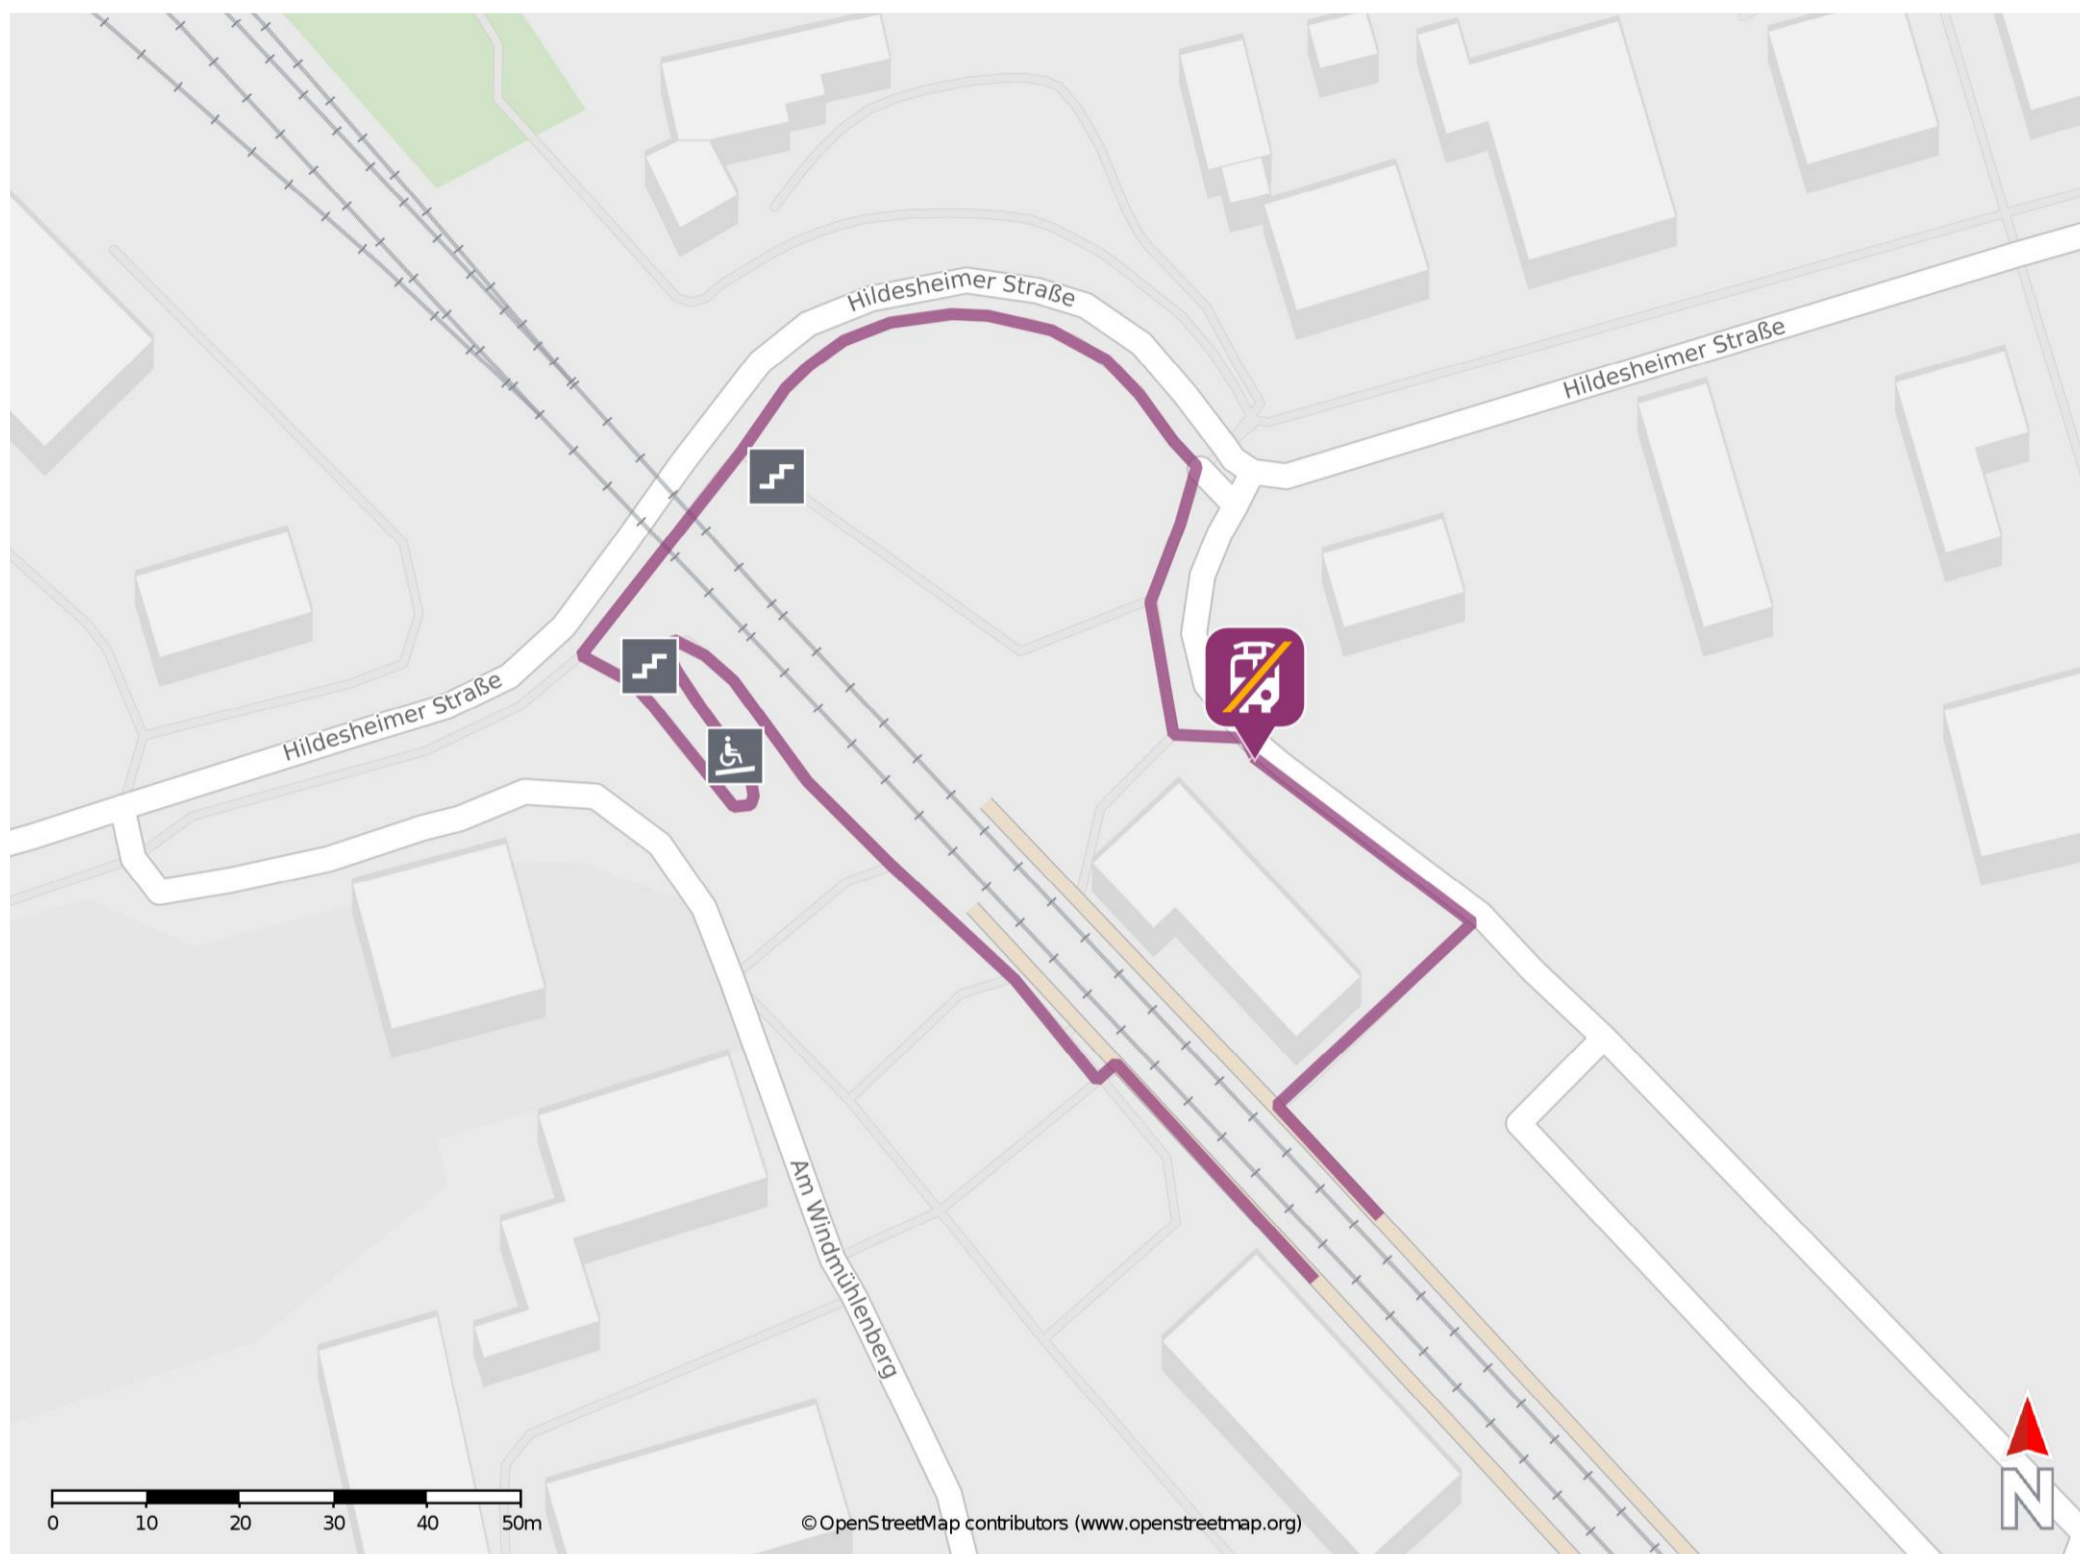

Vechelde

Wegbeschreibung Schienenersatzverkehr *

Von Gleis 1: Verlassen Sie den Bahnsteig und begeben Sie sich an die Kurt-Schumacher-Straße. Die Ersatzhaltestelle befindet sich an der Bushaltestelle Bahnhof.

Von Gleis 2: Verlassen Sie den Bahnsteig und begeben Sie sich an die Hildesheimer Straße. Biegen Sie nach rechts ab und folgen Sie dem Straßenverlauf bis zur Kurt-Schumacher-Straße. Biegen Sie in diese ein und folgen Sie der Straße bis zur Ersatzhaltestelle. Die Ersatzhaltestelle befindet sich an der Bushaltestelle Bahnhof.

* Fahrradmitnahme im Schienenersatzverkehr nur begrenzt möglich.
Im QR Code sind die Koordinaten der Ersatzhaltestelle hinterlegt.

— barrierefrei
- - nicht barrierefrei