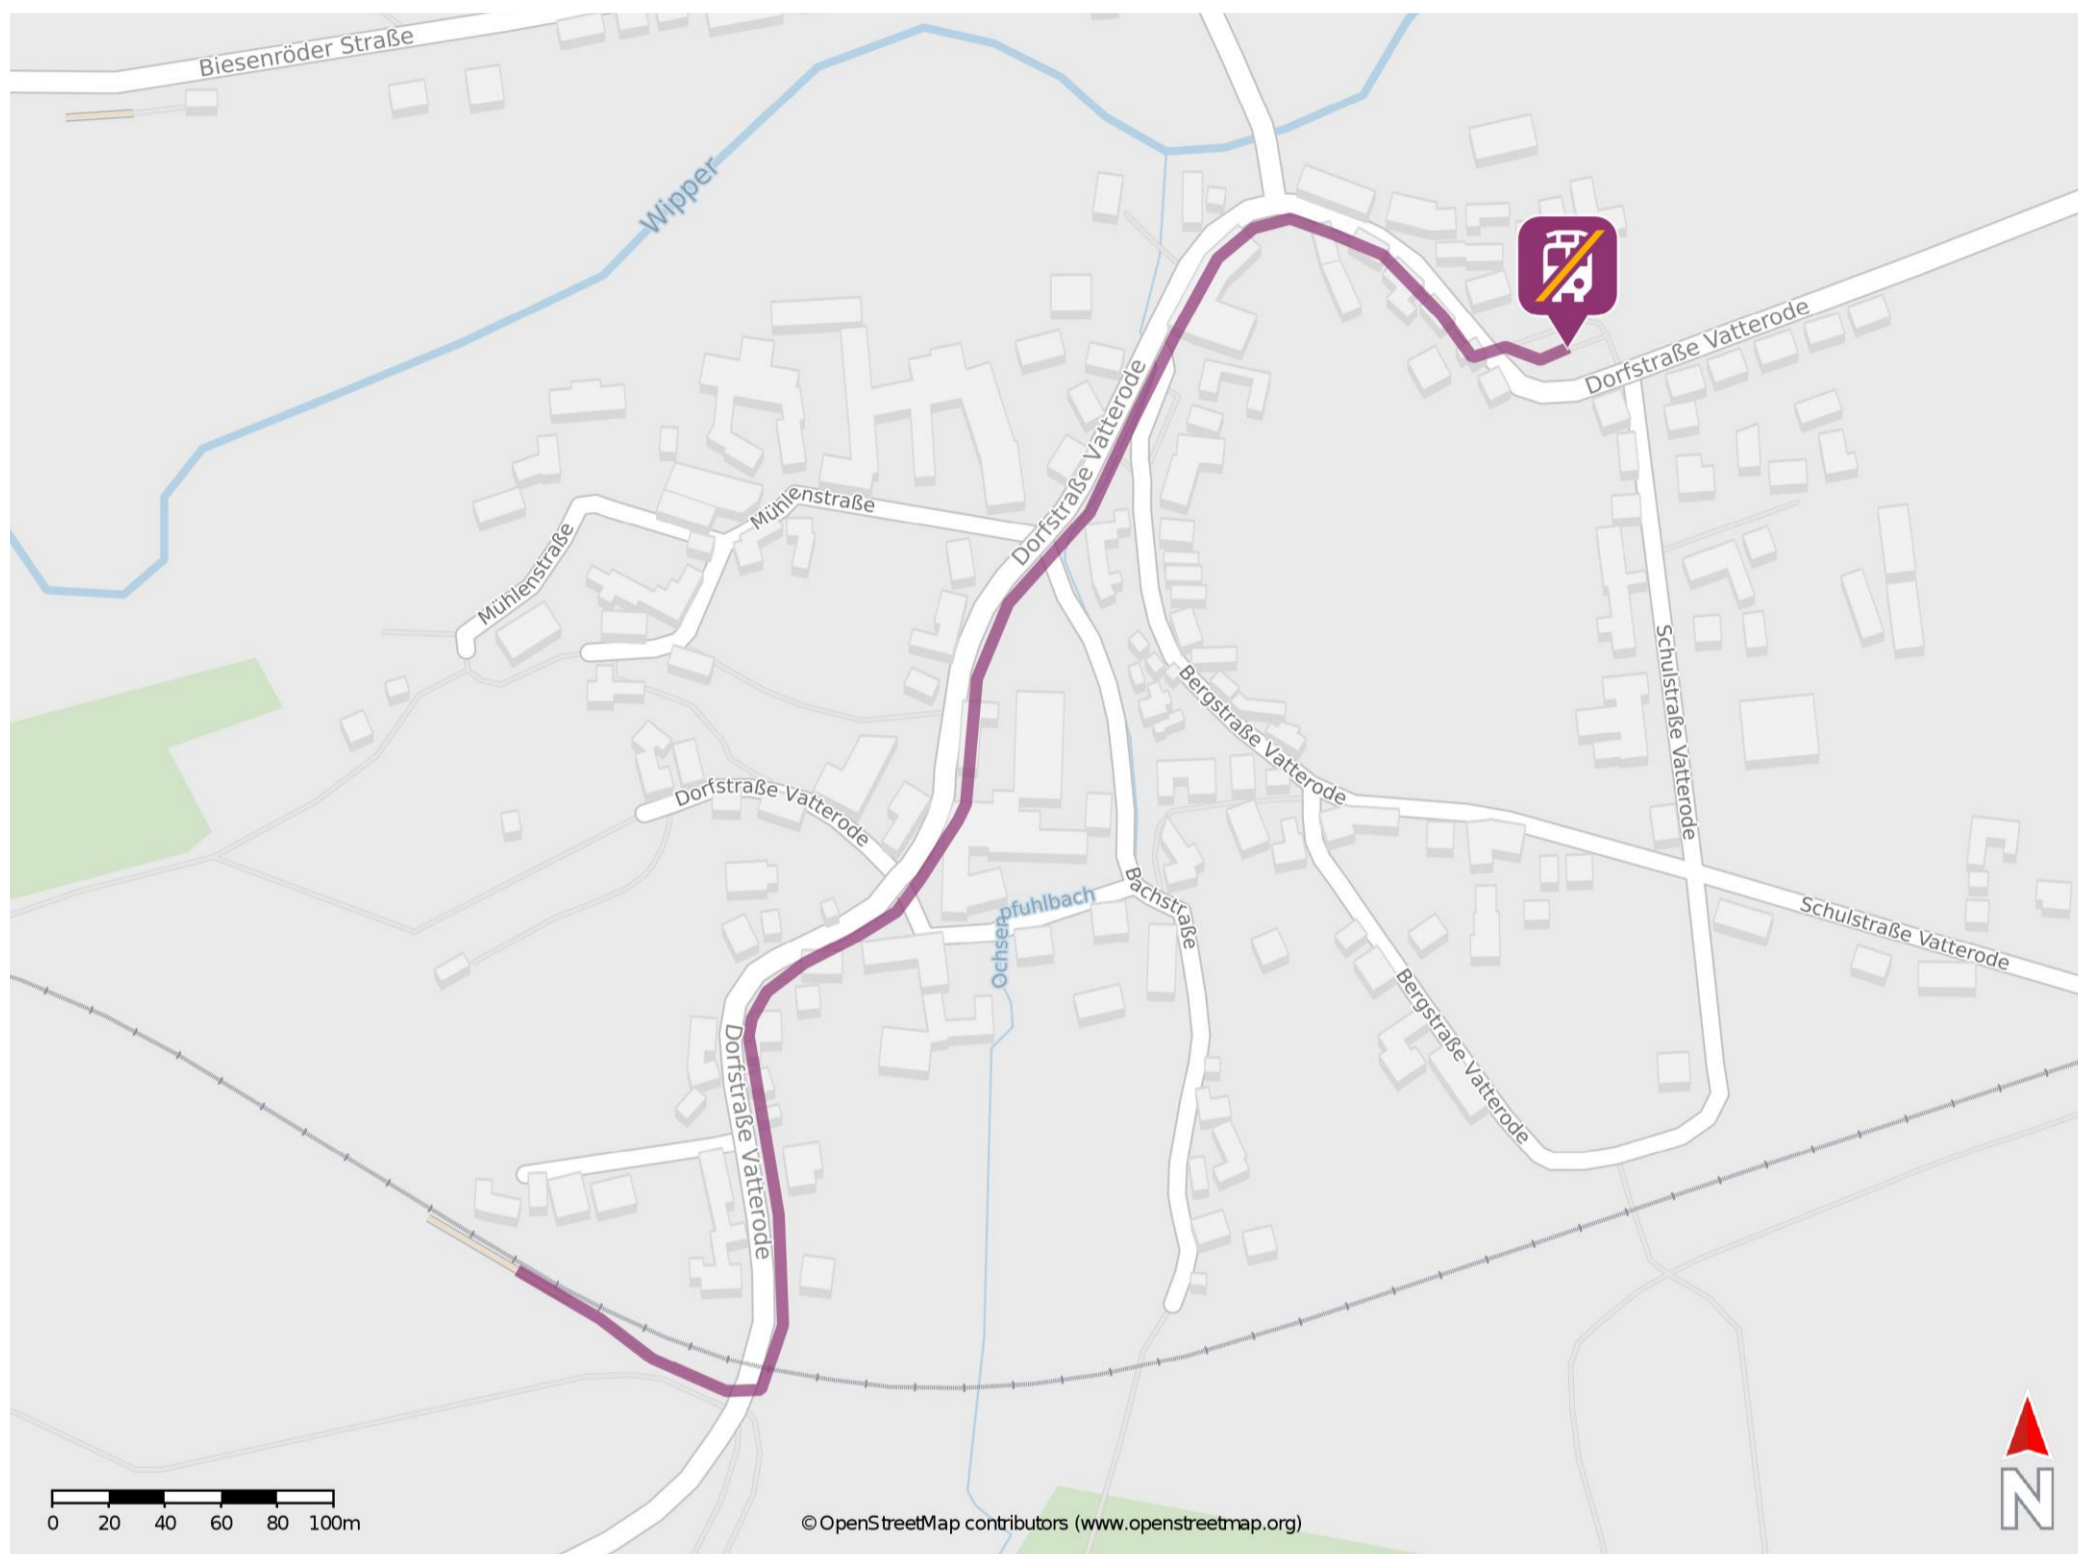

Vatterode

Wegbeschreibung Schienenersatzverkehr *

Verlassen Sie den Bahnsteig und begeben Sie sich an die Dorfstraße Vatterode. Biegen Sie nach links ab und folgen Sie dem Straßenverlauf ca. 610 m bis zur Ersatzhaltestelle. Die Ersatzhaltestelle befindet sich an der Bushaltestelle Vatterode.

* Fahrradmitnahme im Schienenersatzverkehr nur begrenzt möglich.
Im QR Code sind die Koordinaten der Ersatzhaltestelle hinterlegt.

— barrierefrei
— nicht barrierefrei