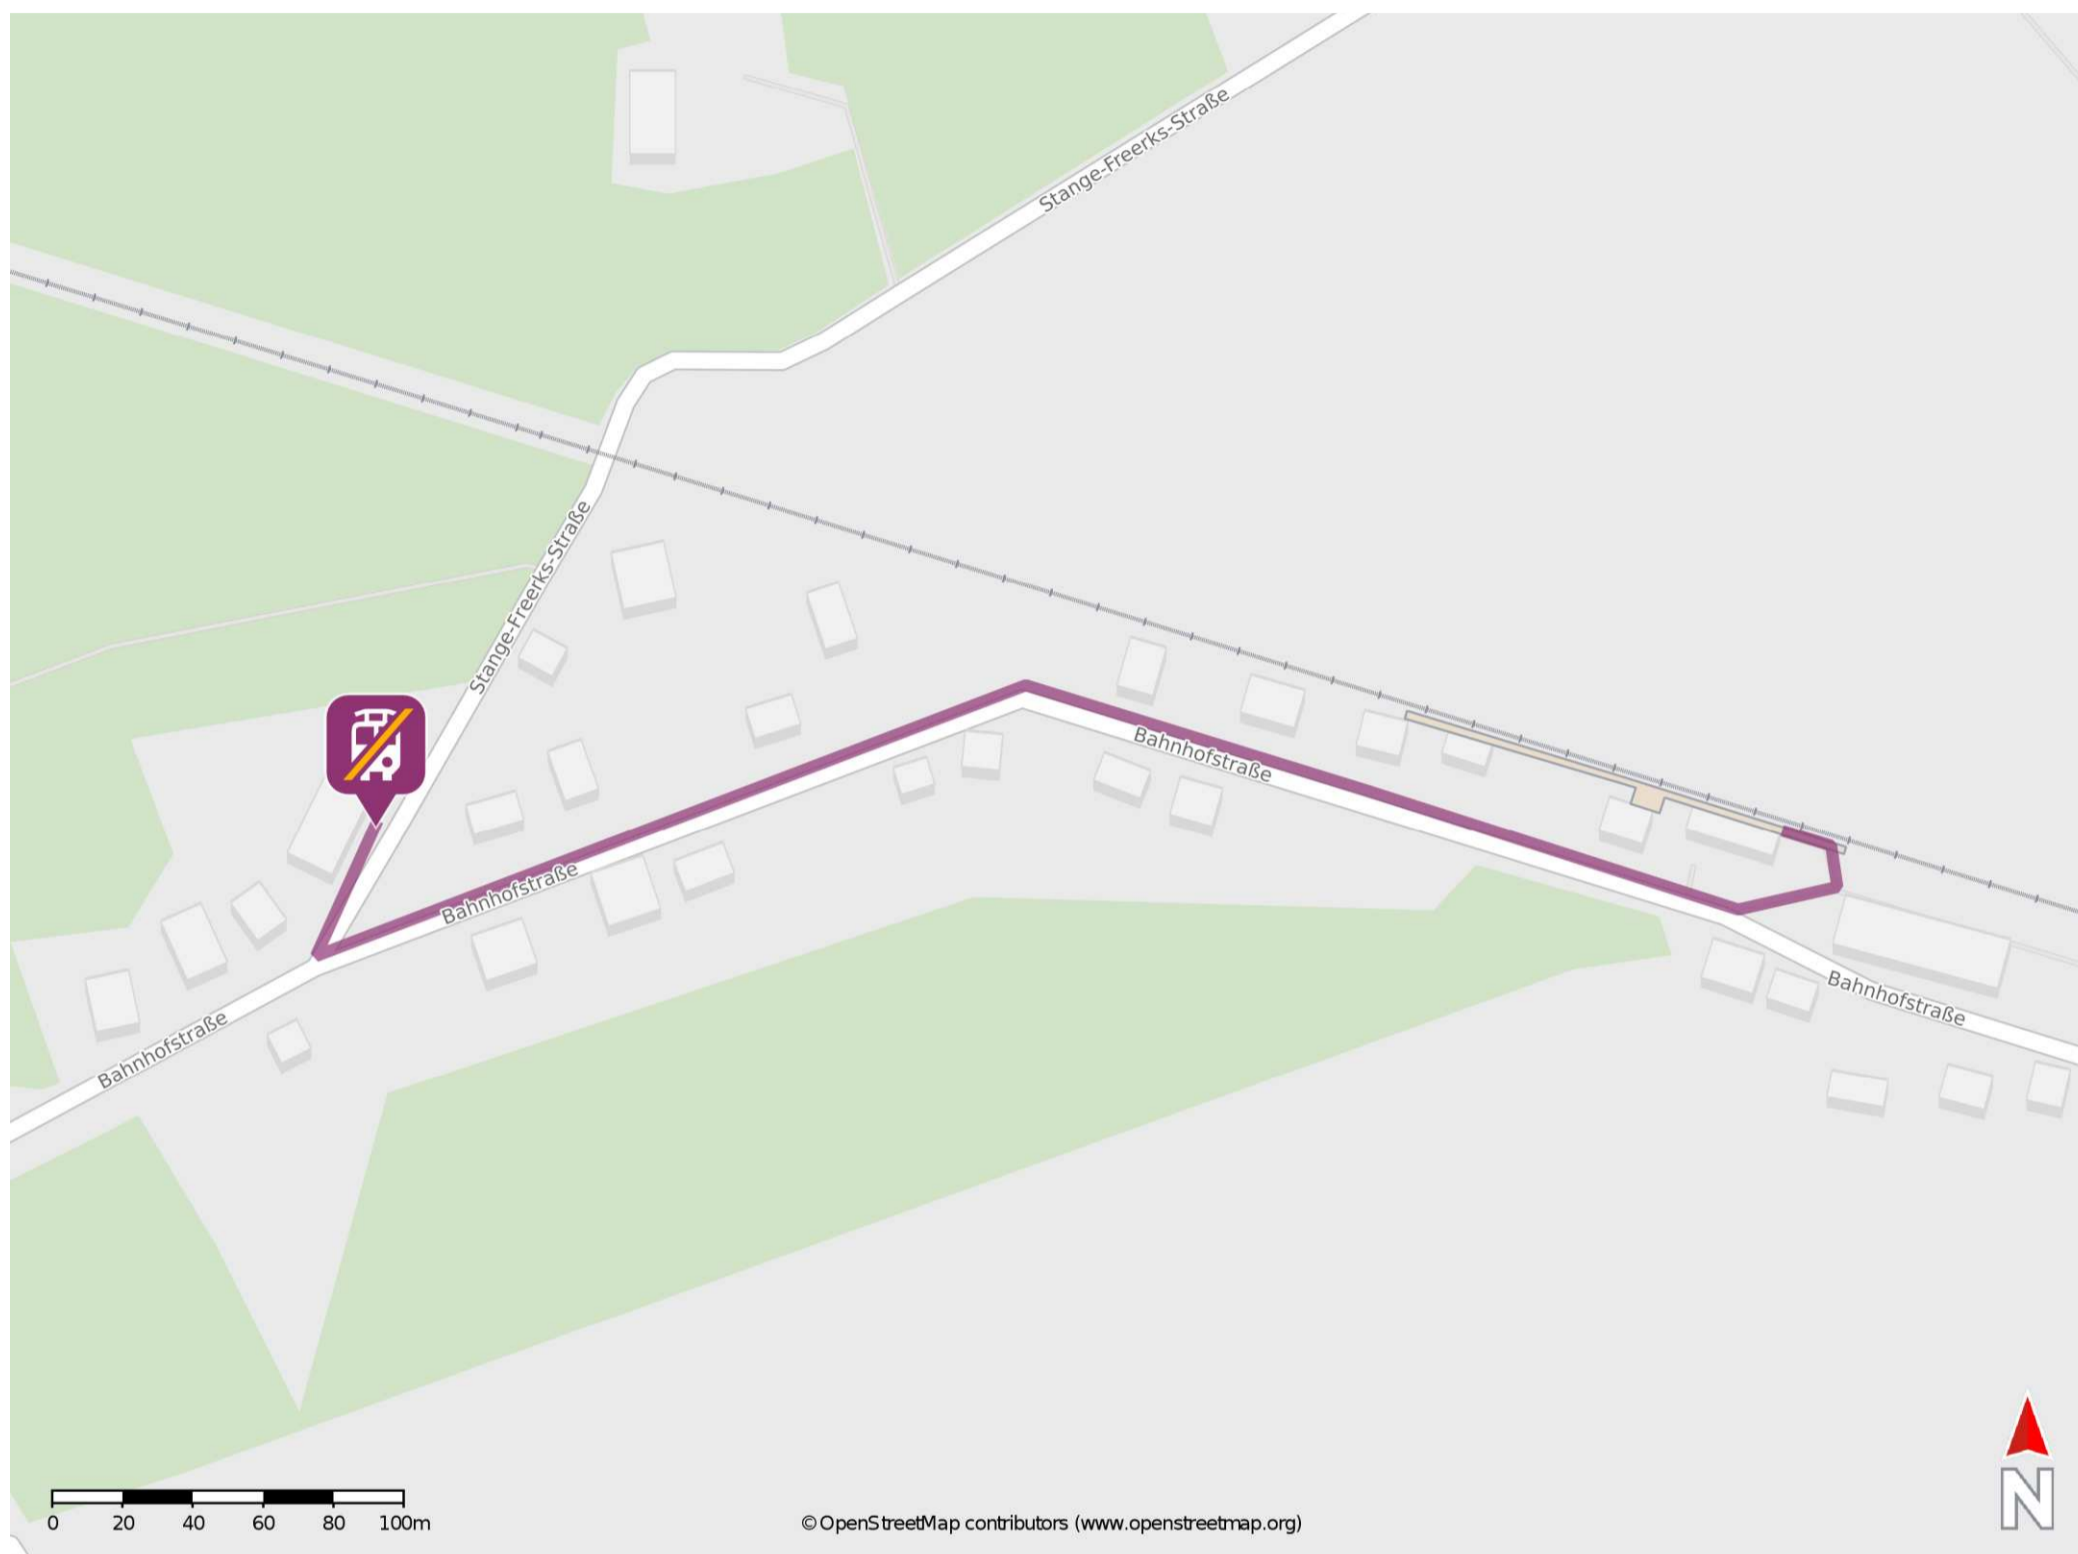

## Vastorf

### Wegbeschreibung Schienenersatzverkehr \*

Verlassen Sie den Bahnsteig und begeben Sie sich an die Bahnhofstraße. Biegen Sie nach rechts ab und folgen Sie dem Straßenverlauf bis zur Stange-Freerks-Straße. Biegen Sie nach rechts ab und begeben Sie sich an die Ersatzhaltestelle. Die Ersatzhaltestelle befindet sich an der Haltestelle Abzweigung Bahnhof.

\* Fahrradmitnahme im Schienenersatzverkehr nur begrenzt möglich.  
Im QR Code sind die Koordinaten der Ersatzhaltestelle hinterlegt.

— barrierefrei  
— nicht barrierefrei