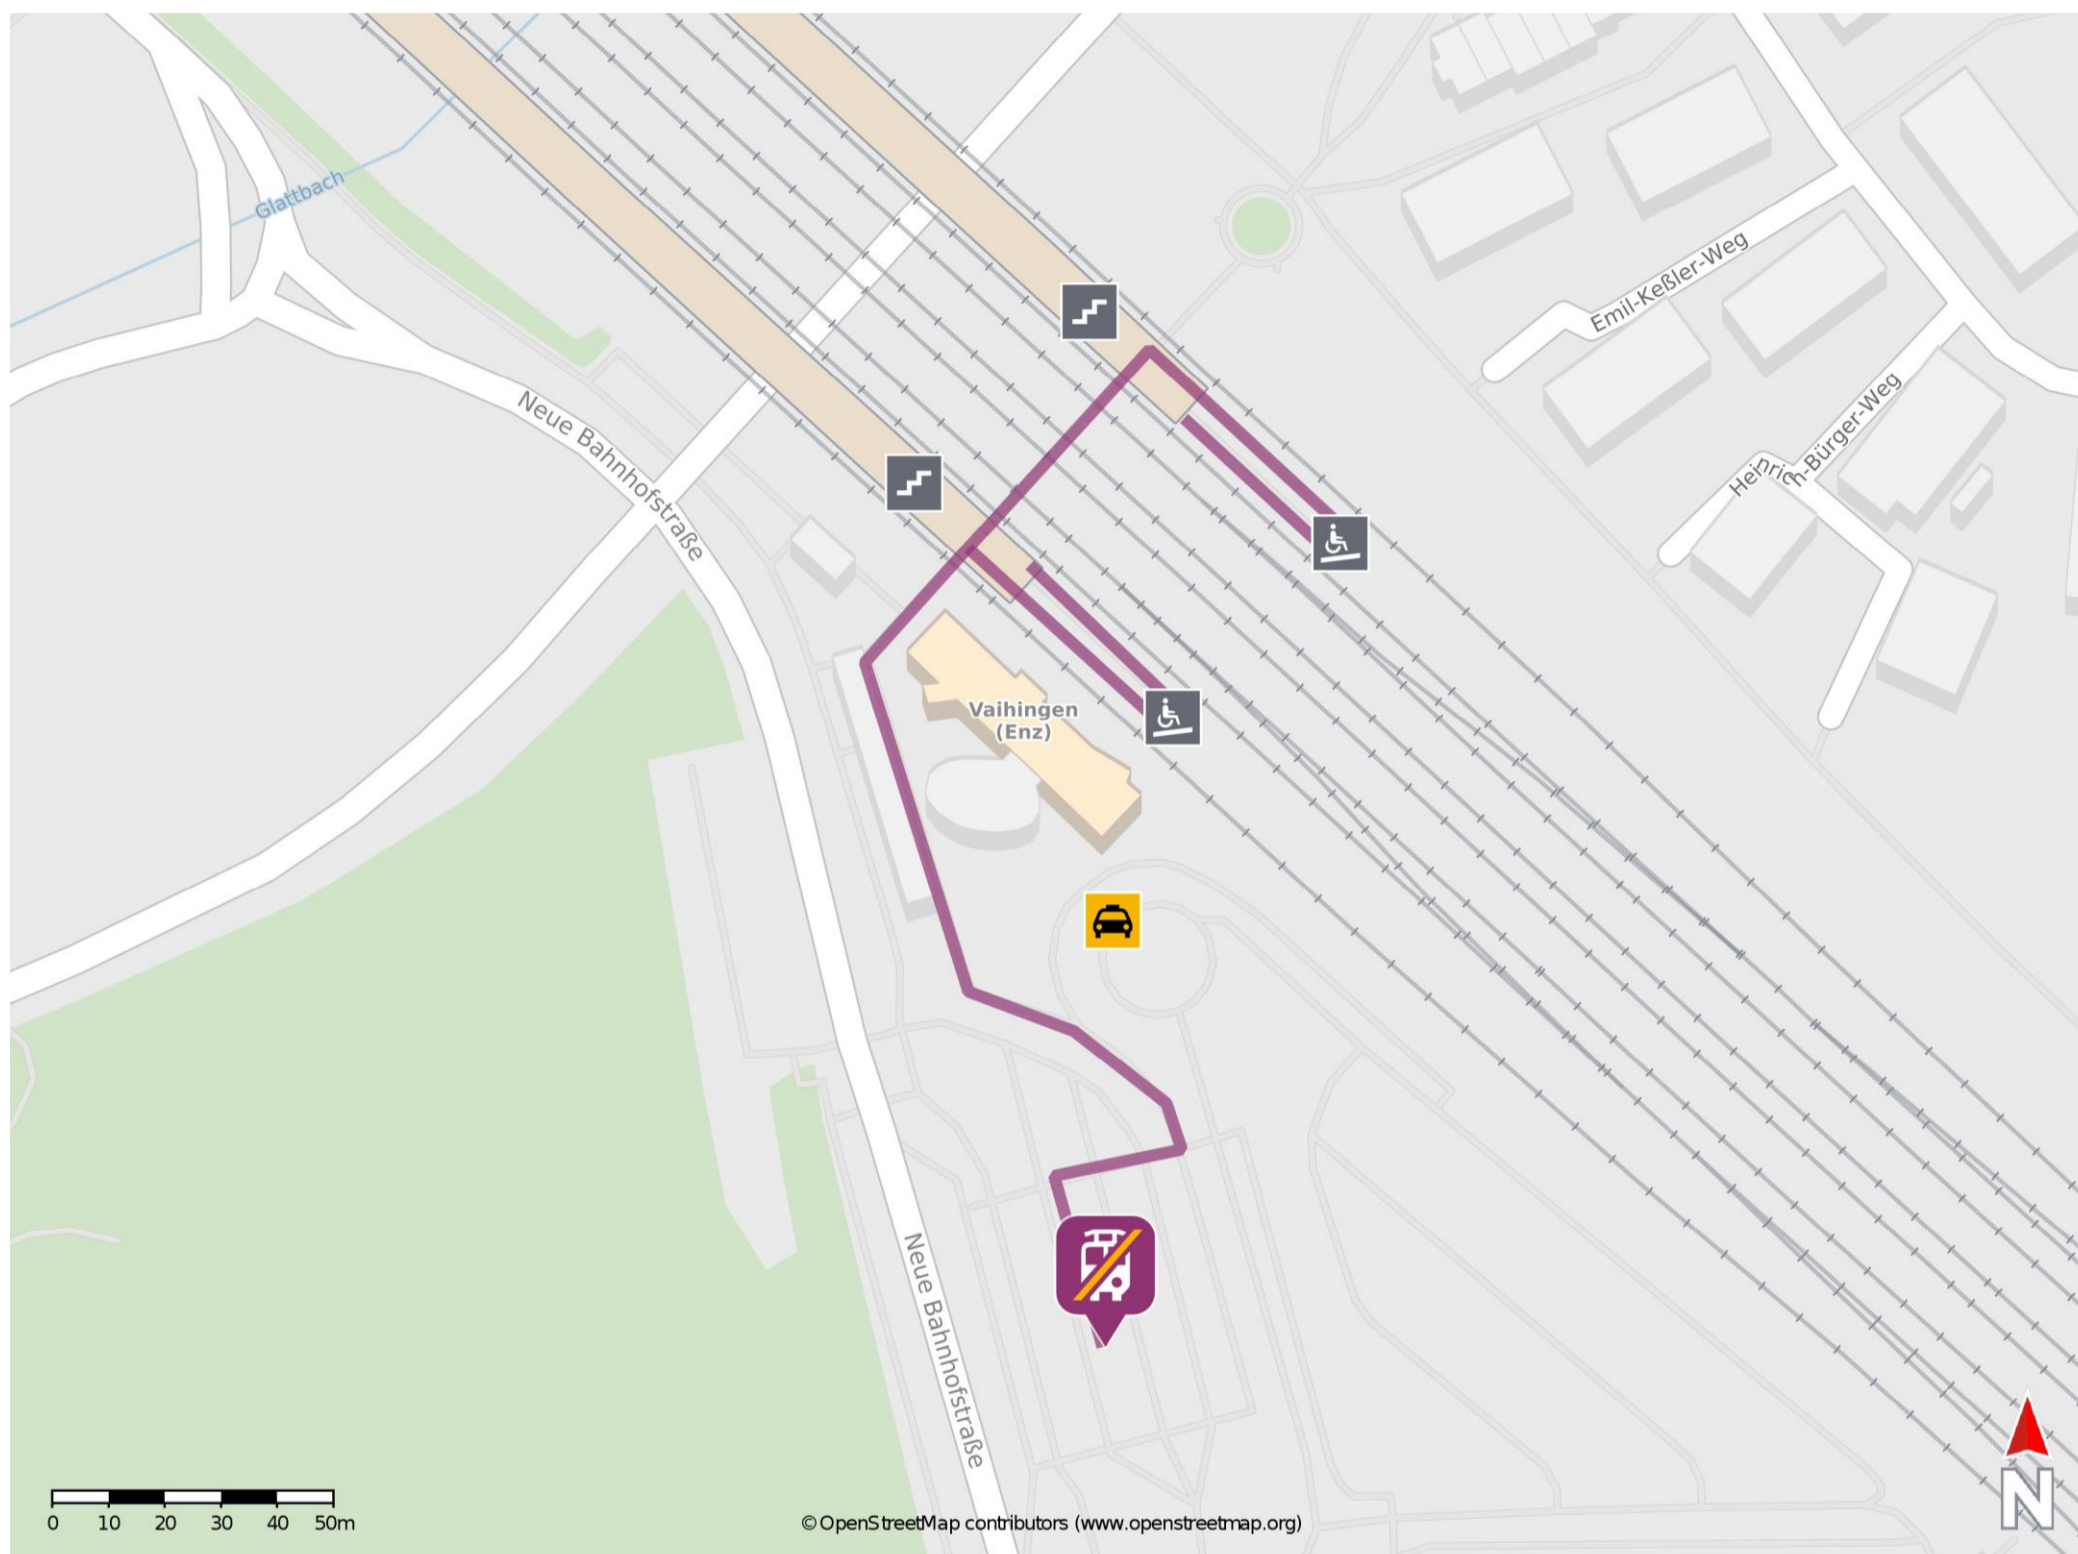

## Vaihingen (Enz)

### Wegbeschreibung Schienenersatzverkehr \*

Verlassen Sie den Bahnhof über die Unterführung und begeben Sie sich an den Busbahnhof. Die Ersatzhaltestelle befindet sich am Bussteig 3B.

\* Fahrradmitnahme im Schienenersatzverkehr nur begrenzt möglich.  
Im QR Code sind die Koordinaten der Ersatzhaltestelle hinterlegt.

— barrierefrei  
- nicht barrierefrei