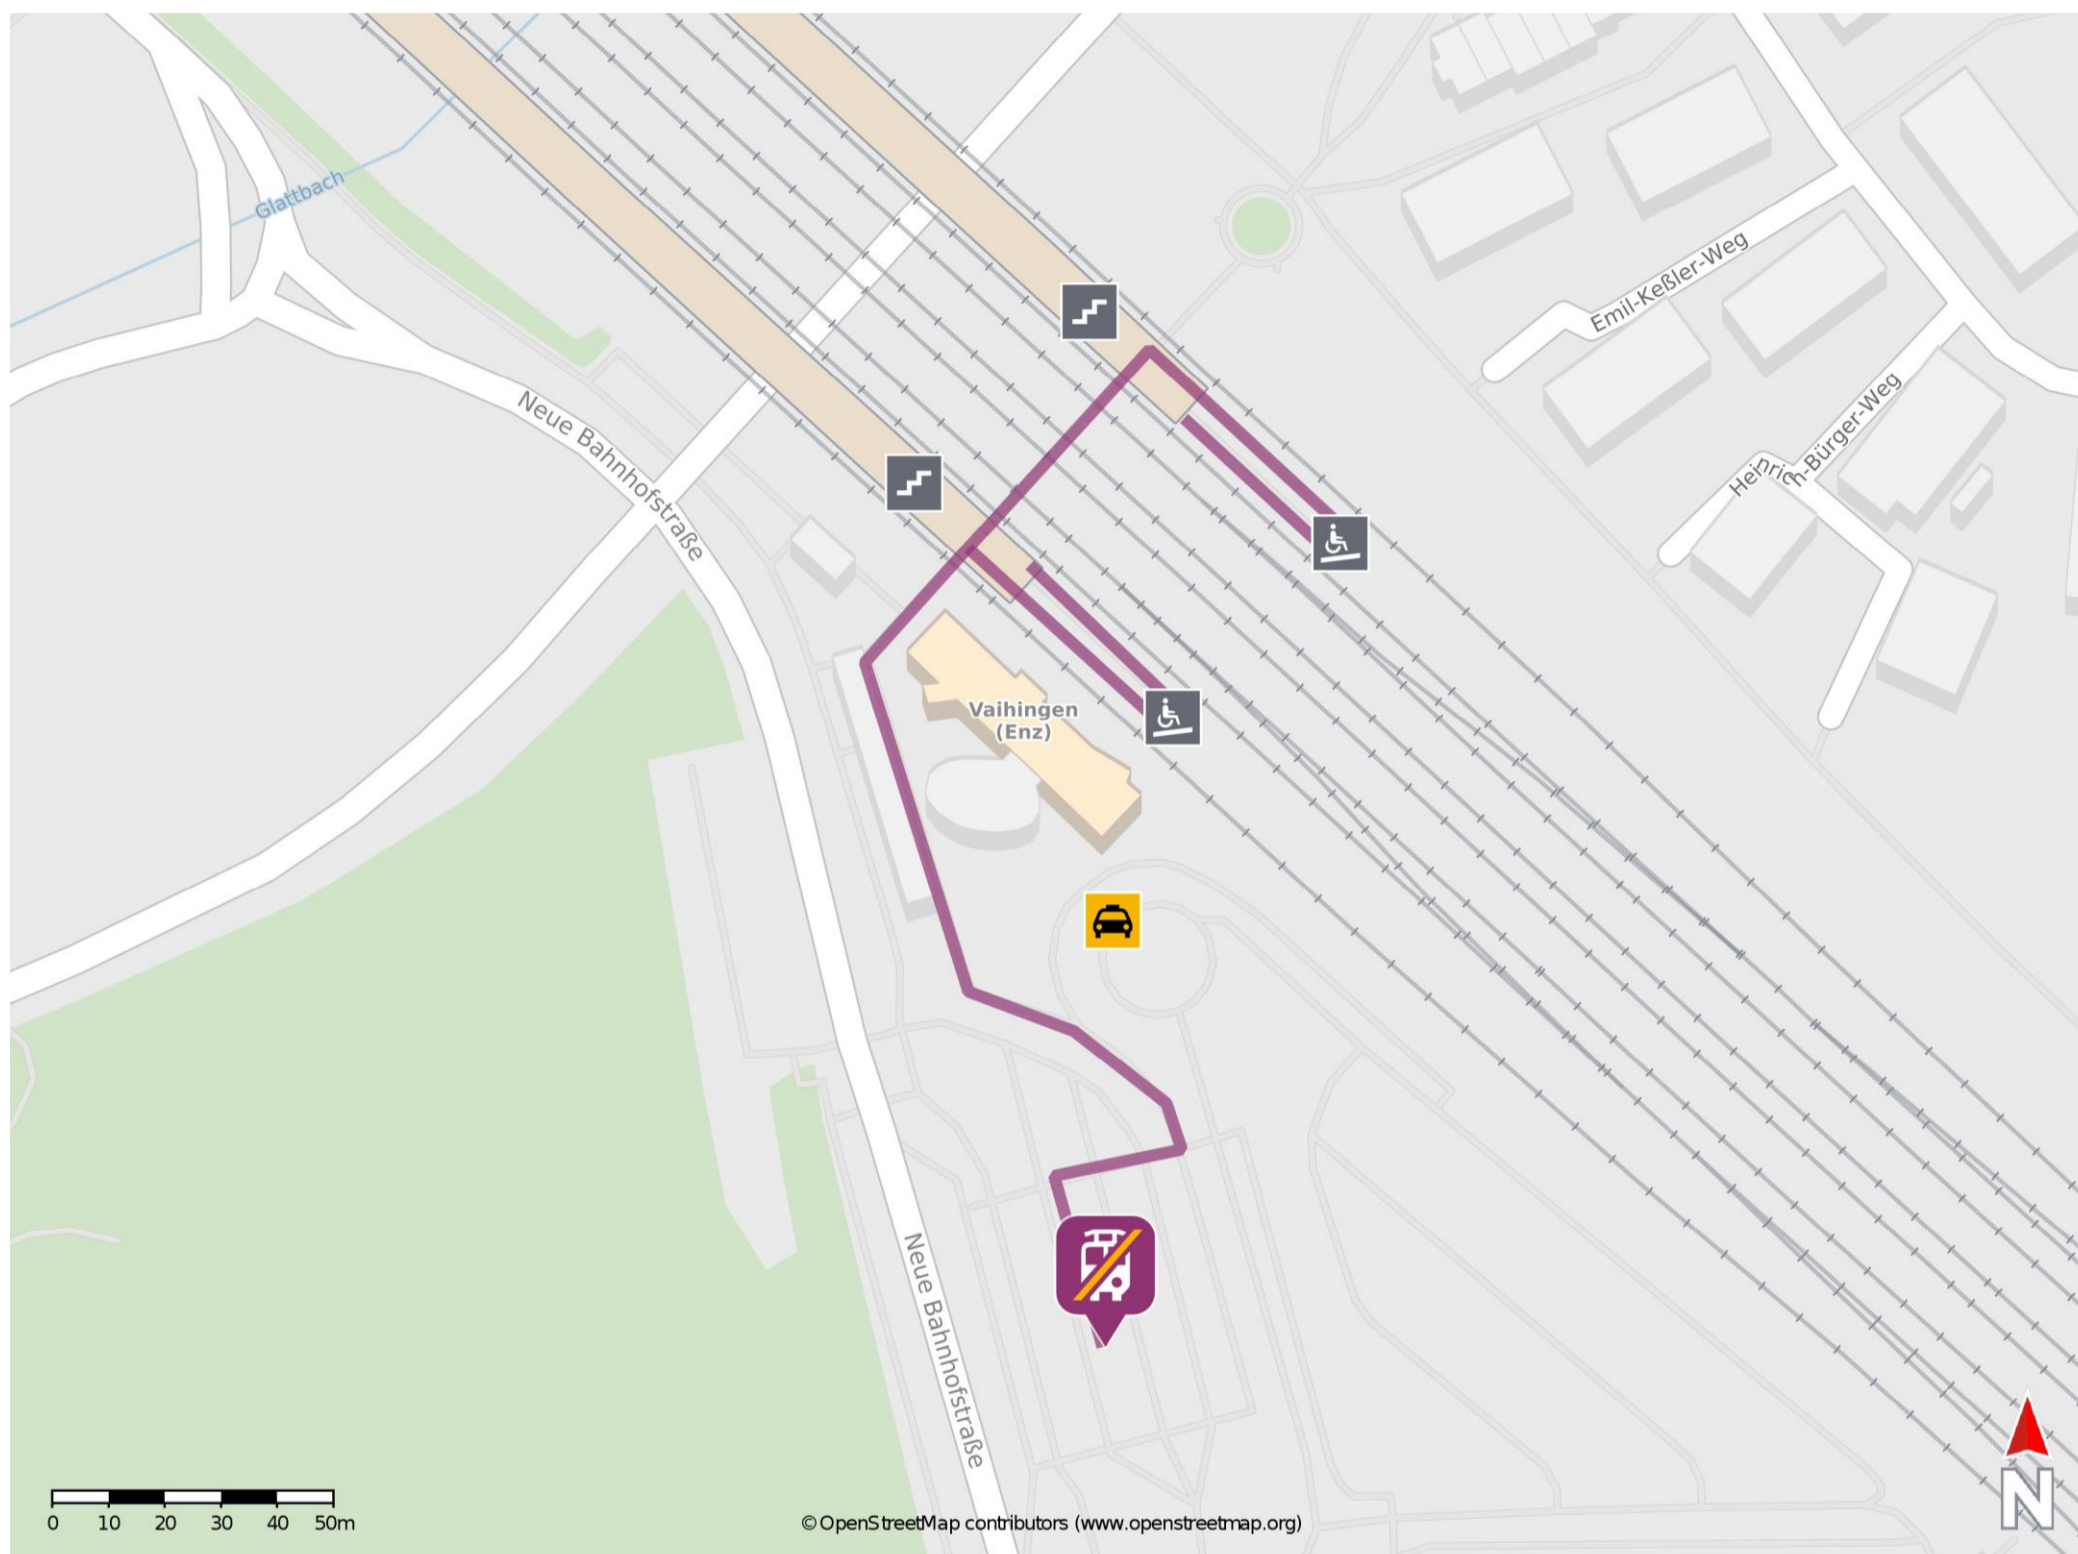

## Vaihingen (Enz)

### Wegbeschreibung Schienenersatzverkehr \*

Verlassen Sie den Bahnhof über die Unterführung und begeben Sie sich an den Busbahnhof. Die Ersatzhaltestelle befindet sich am Bussteig 3B.

\* Fahrradmitnahme im Schienenersatzverkehr nur begrenzt möglich.  
Im QR Code sind die Koordinaten der Ersatzhaltestelle hinterlegt.

— barrierefrei  
— nicht barrierefrei