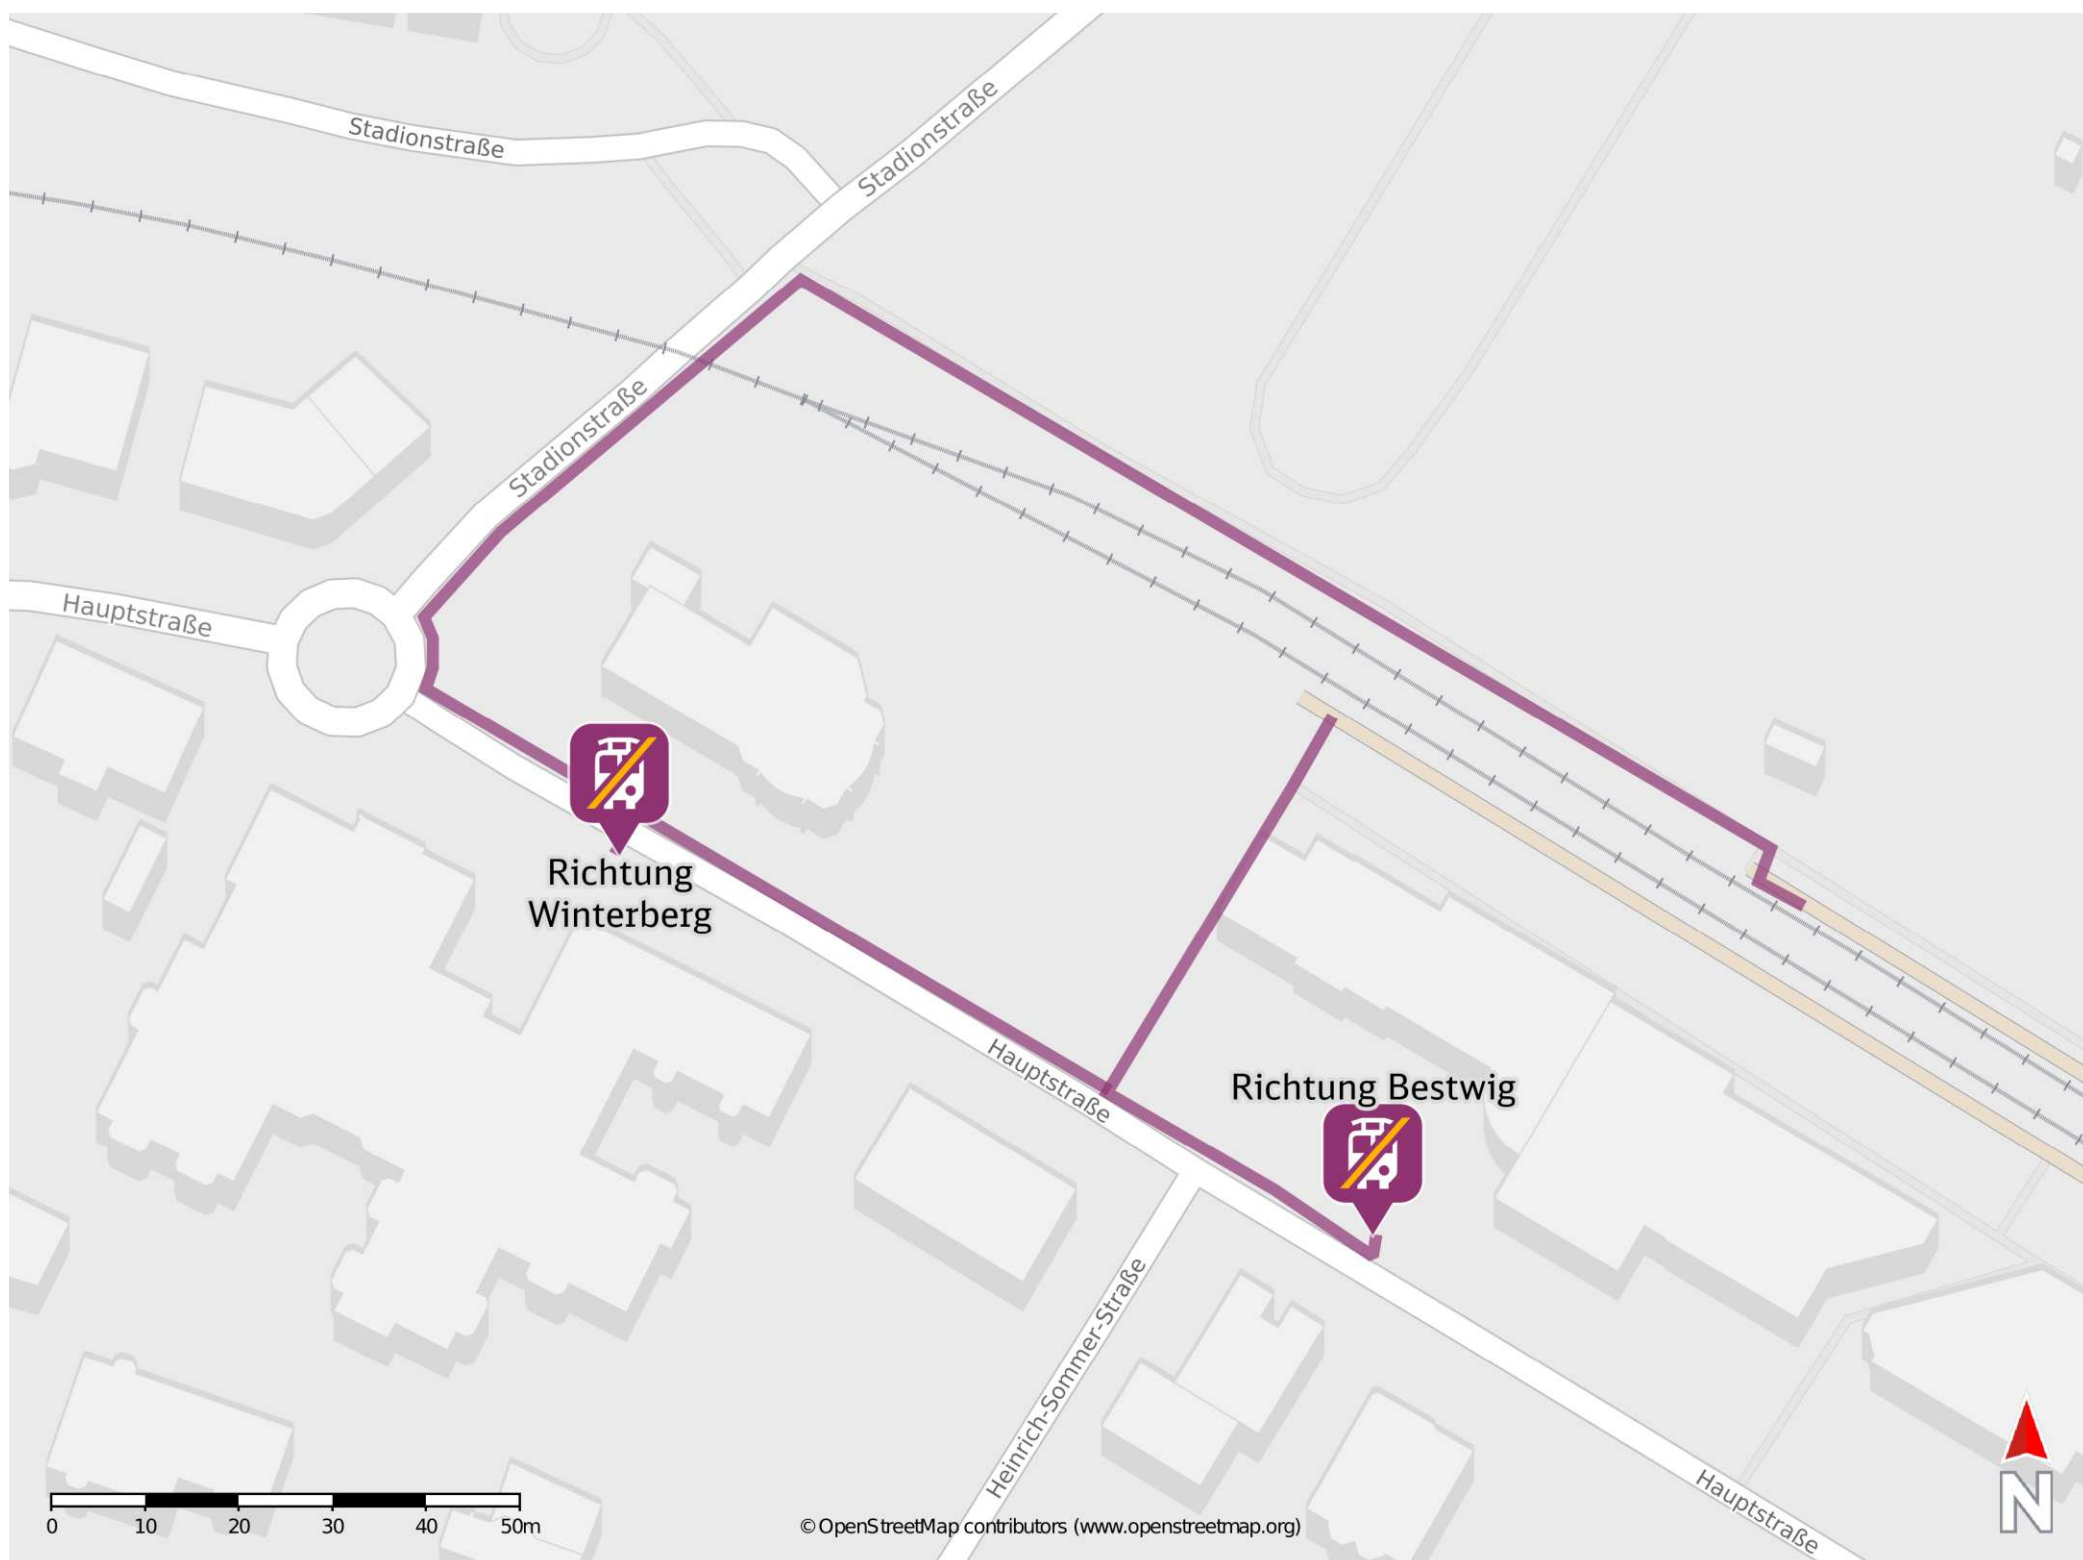

# Umgebungsplan

## Bigge

### Wegbeschreibung Schienenersatzverkehr \*

Von Gleis 1: Verlassen Sie den Bahnsteig und begeben Sie sich an die Hauptstraße. Halten Sie sich links bzw. rechts und folgen Sie der Straße wenige Meter bis zur jeweiligen Ersatzhaltestelle. Diese befinden sich an der Haltestelle Bahnhof.

Von Gleis 2: Verlassen Sie den Bahnsteig und orientieren Sie sich links in Richtung Stadionstraße. Halten Sie sich an der Stadionstraße links und passieren Sie den Bahnübergang. Folgen Sie der Straße bis zur Kreuzung Hauptstraße. Biegen Sie nach links ab und folgen Sie dem Straßenverlauf der Hauptstraße bis zur jeweiligen Ersatzhaltestelle. Diese befinden sich an der Haltestelle Bahnhof.