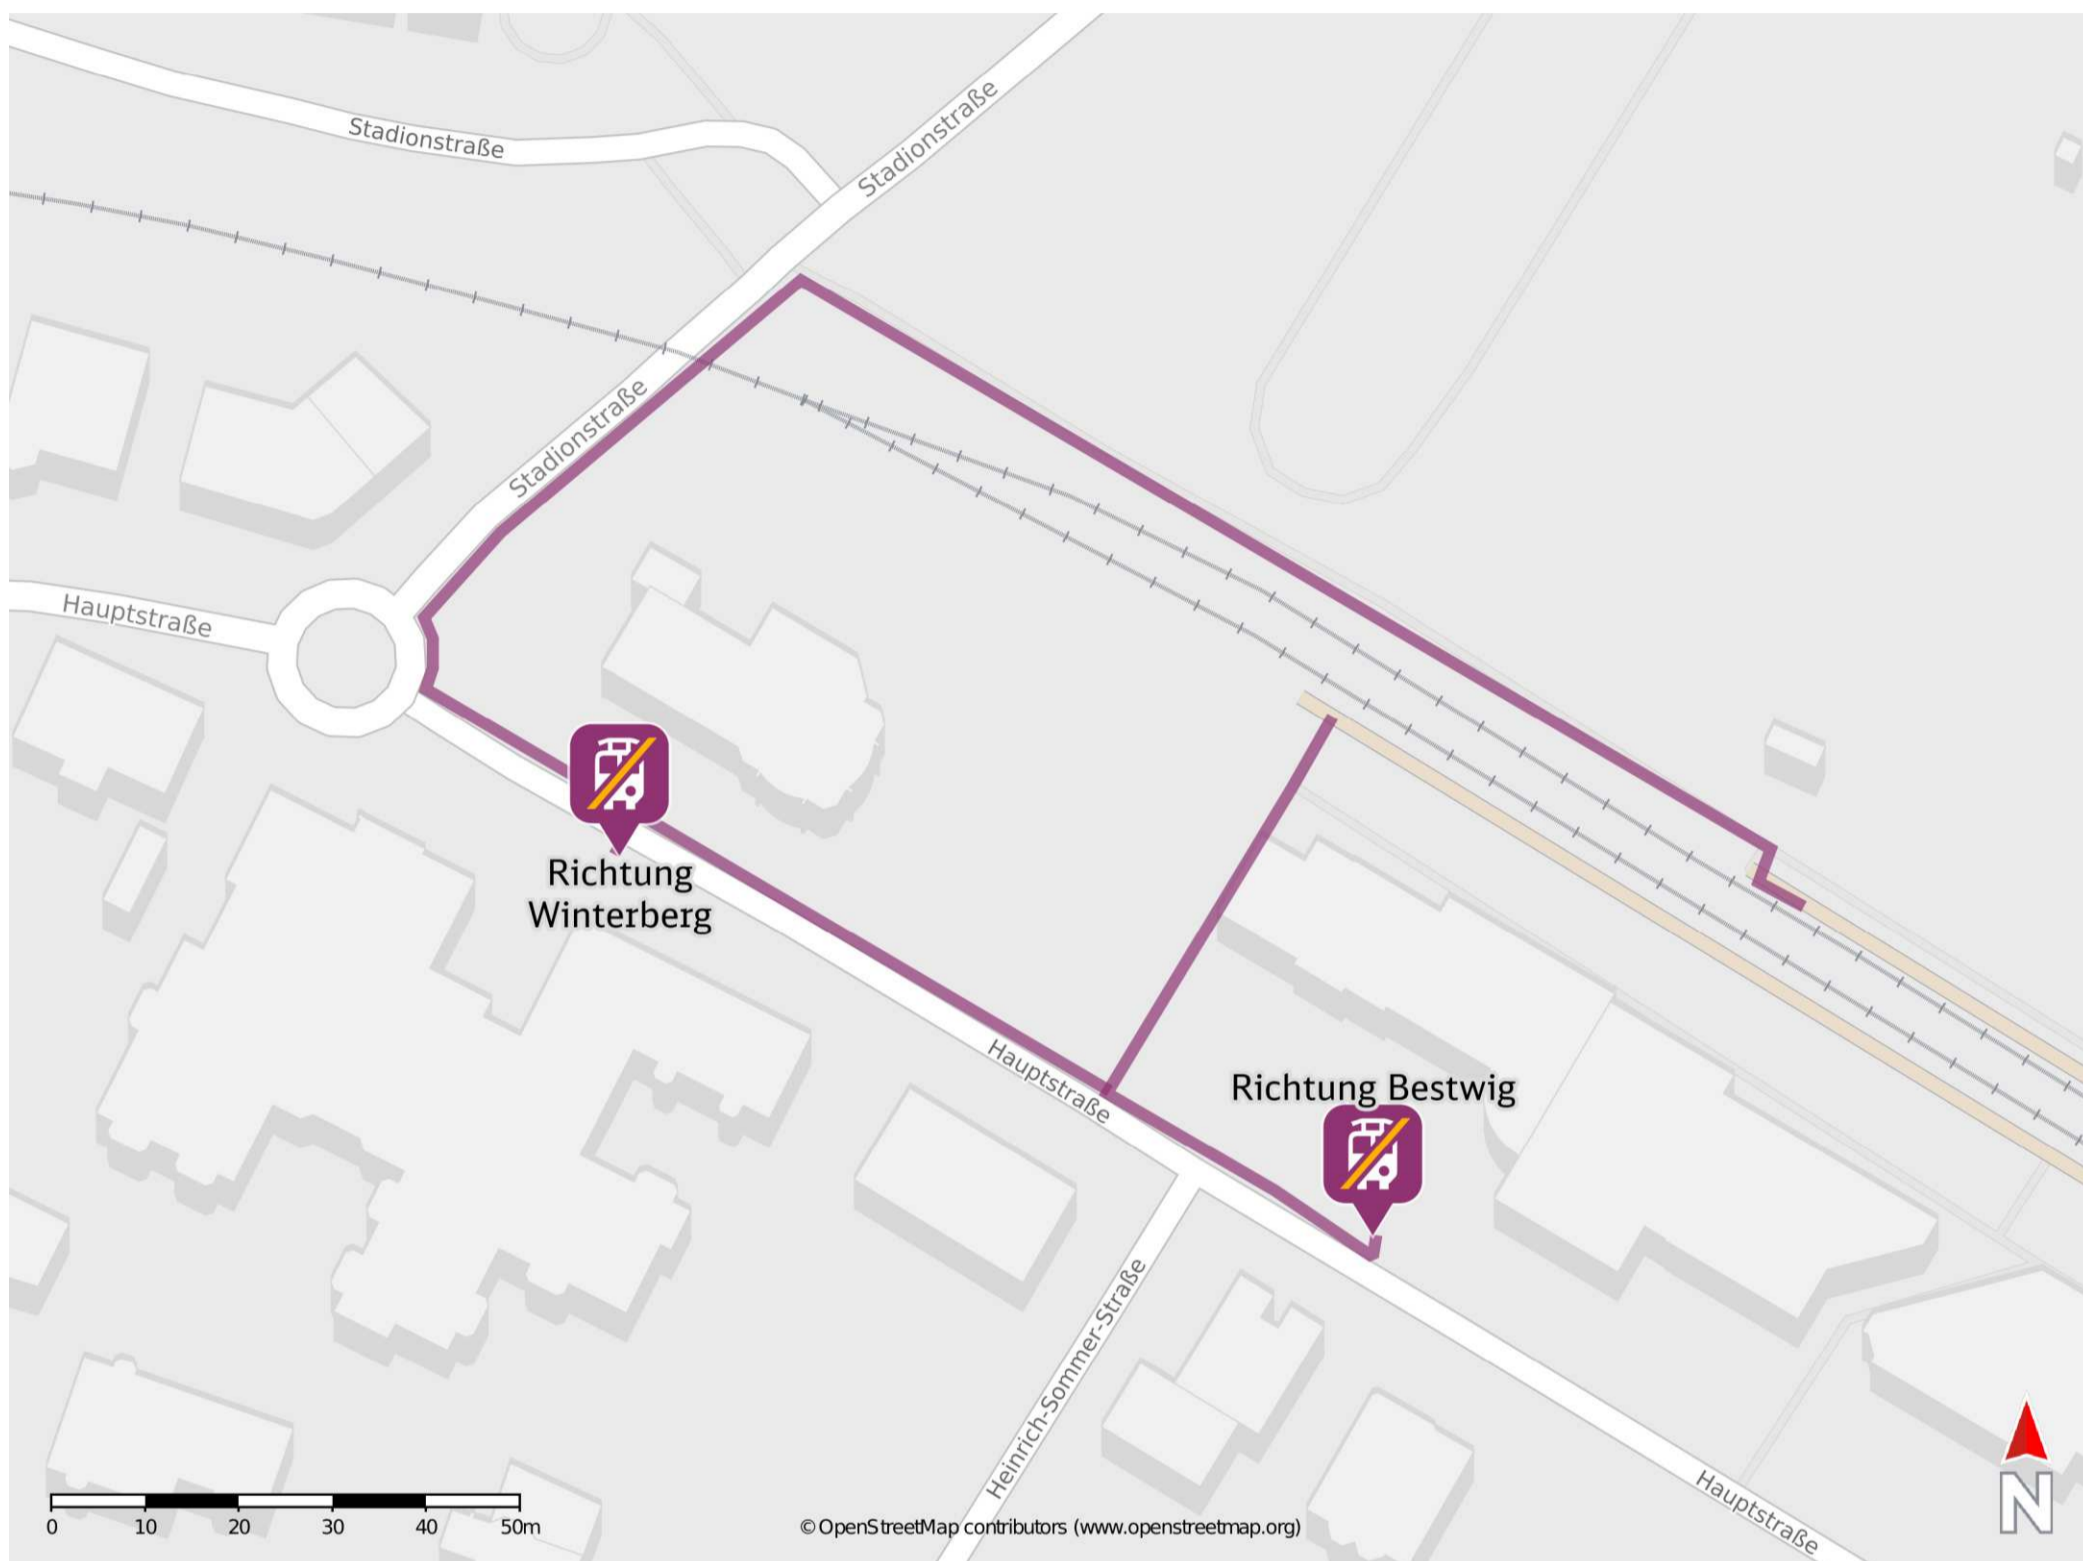

Umgebungsplan

Bigge

Wegbeschreibung Schienenersatzverkehr *

Von Gleis 1: Verlassen Sie den Bahnsteig und begeben Sie sich an die Hauptstraße. Halten Sie sich links bzw. rechts und folgen Sie der Straße wenige Meter bis zur jeweiligen Ersatzhaltestelle. Diese befinden sich an der Haltestelle Bahnhof.

Von Gleis 2: Verlassen Sie den Bahnsteig und orientieren Sie sich links in Richtung Stadionstraße. Halten Sie sich an der Stadionstraße links und passieren Sie den Bahnübergang. Folgen Sie der Straße bis zur Kreuzung Hauptstraße. Biegen Sie nach links ab und folgen Sie dem Straßenverlauf der Hauptstraße bis zur jeweiligen Ersatzhaltestelle. Diese befinden sich an der Haltestelle Bahnhof.

Ersatzhaltestelle Richtung Bestwig

Ersatzhaltestelle Richtung Winterberg

*Fahrradmitnahme im Schienenersatzverkehr nur begrenzt, teilweise gar nicht möglich. Bitte informieren Sie sich bei dem von Ihnen genutzten Eisenbahnverkehrsunternehmen. Im QR Code sind die Koordinaten der Ersatzhaltestelle hinterlegt.