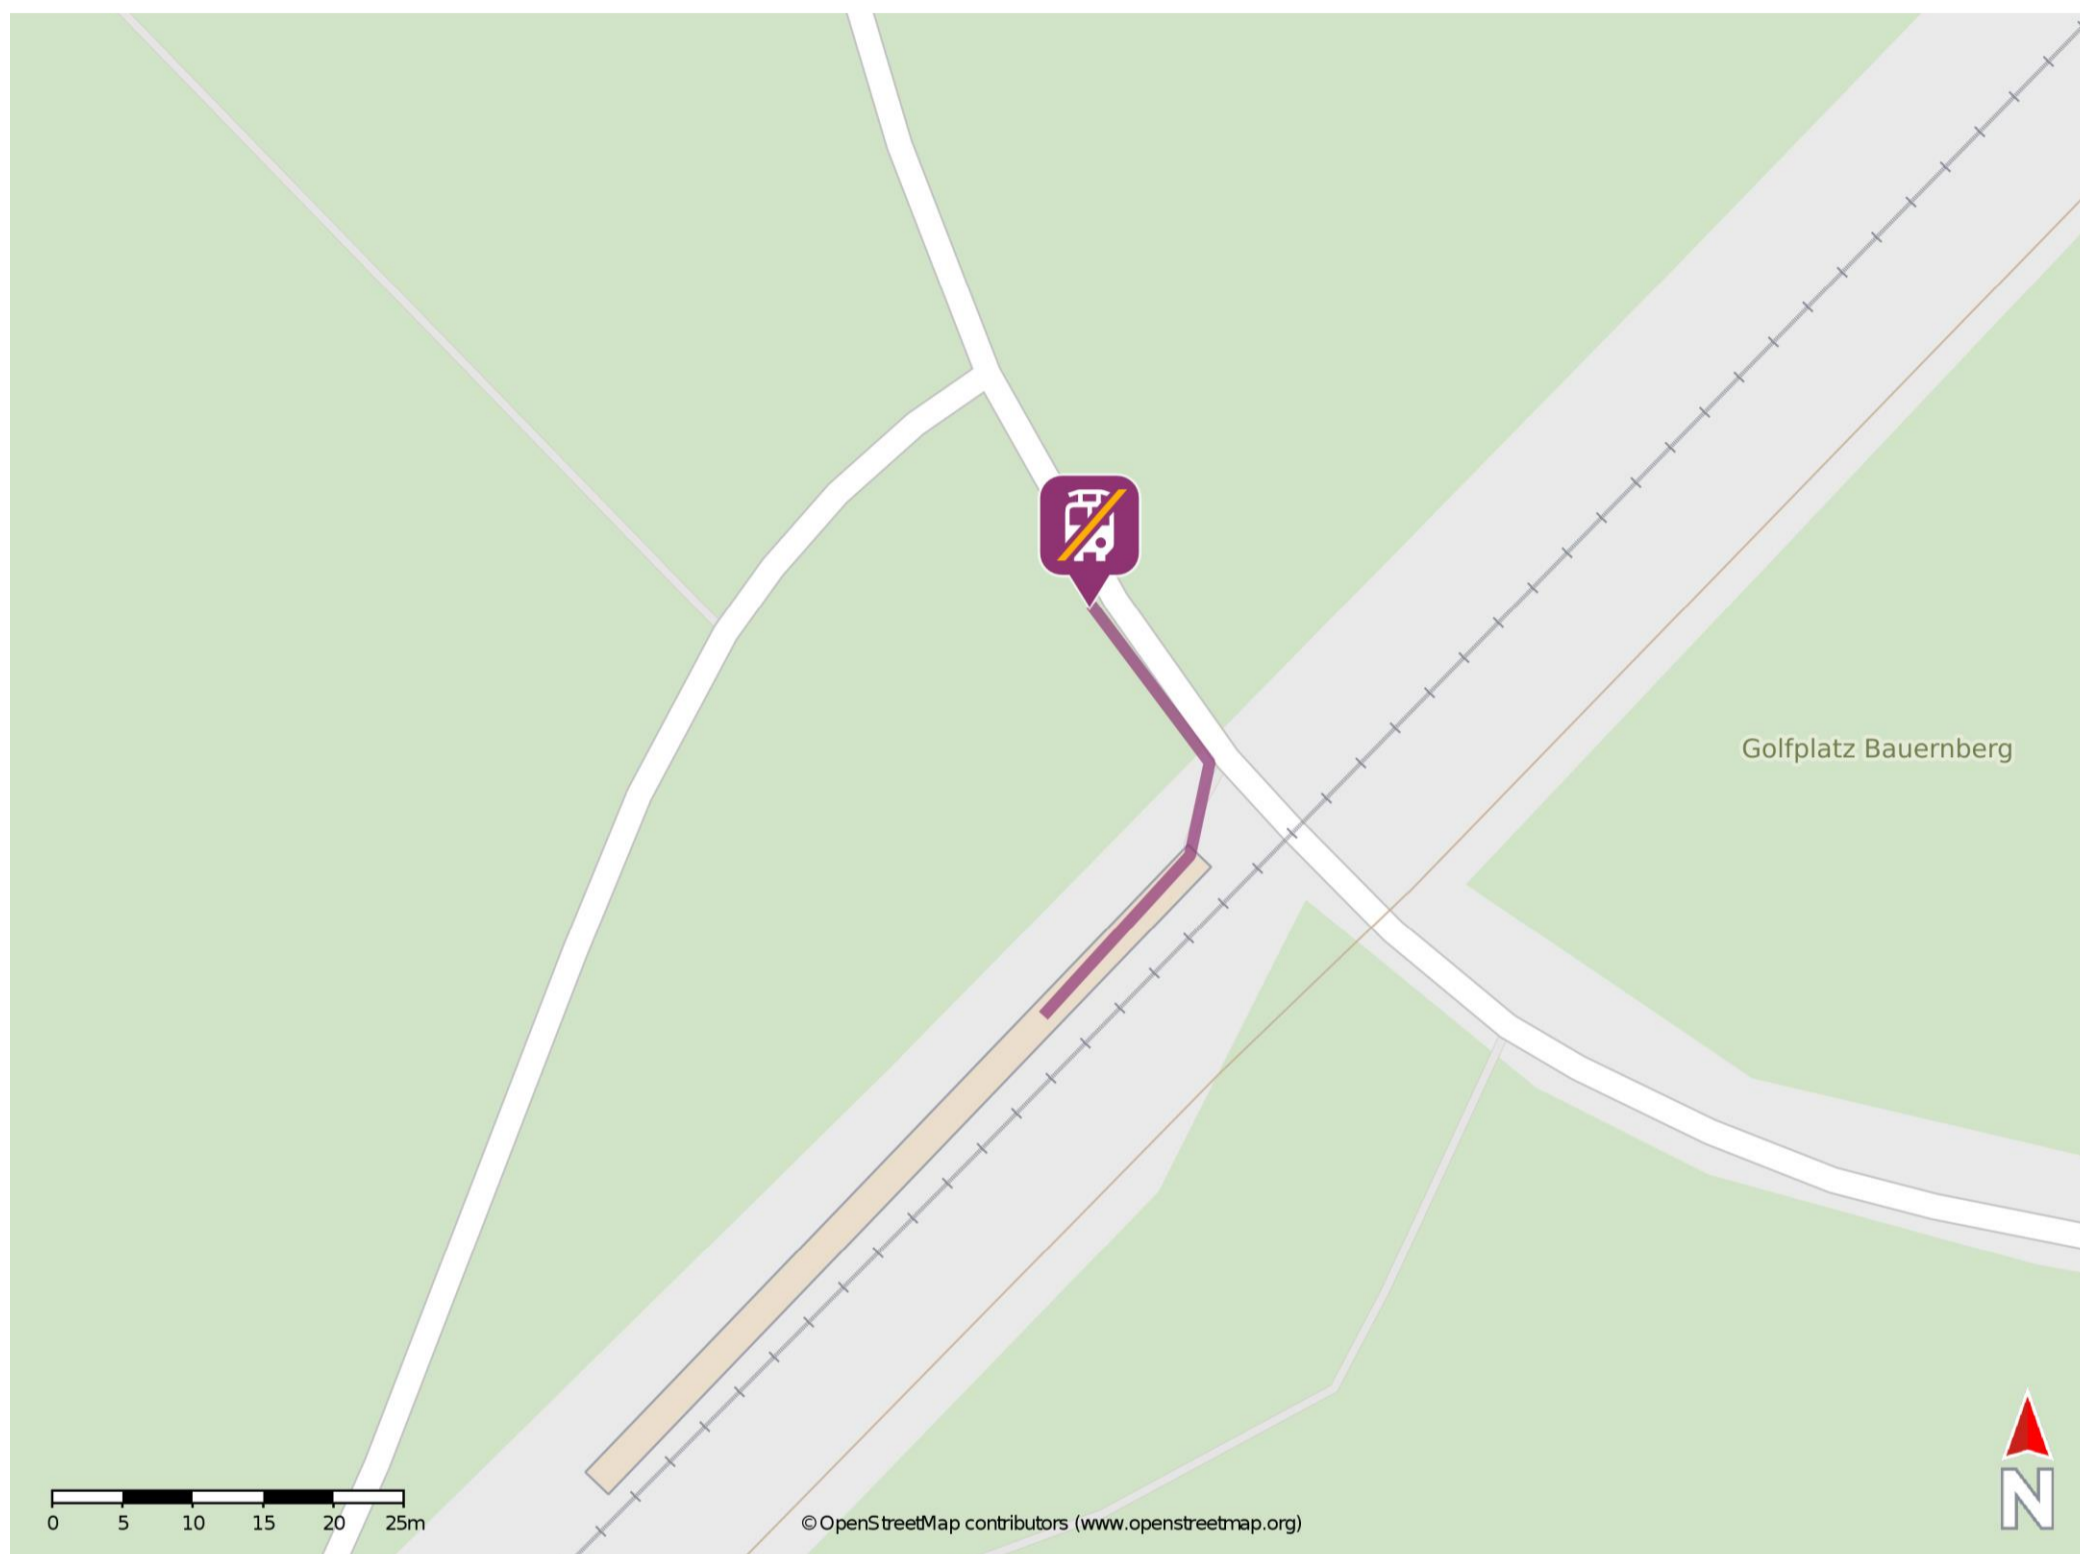

Vachendorf

Wegbeschreibung Schienenersatzverkehr *

Verlassen Sie den Bahnsteig in Richtung Bahnübergang und begeben Sie sich an die Siegsdorfer Straße. Orientieren Sie sich nach links und folgen Sie der Straße bis zur Ersatzhaltestelle.

* Fahrradmitnahme im Schienenersatzverkehr nur begrenzt möglich.
Im QR Code sind die Koordinaten der Ersatzhaltestelle hinterlegt.

— barrierefrei
— nicht barrierefrei