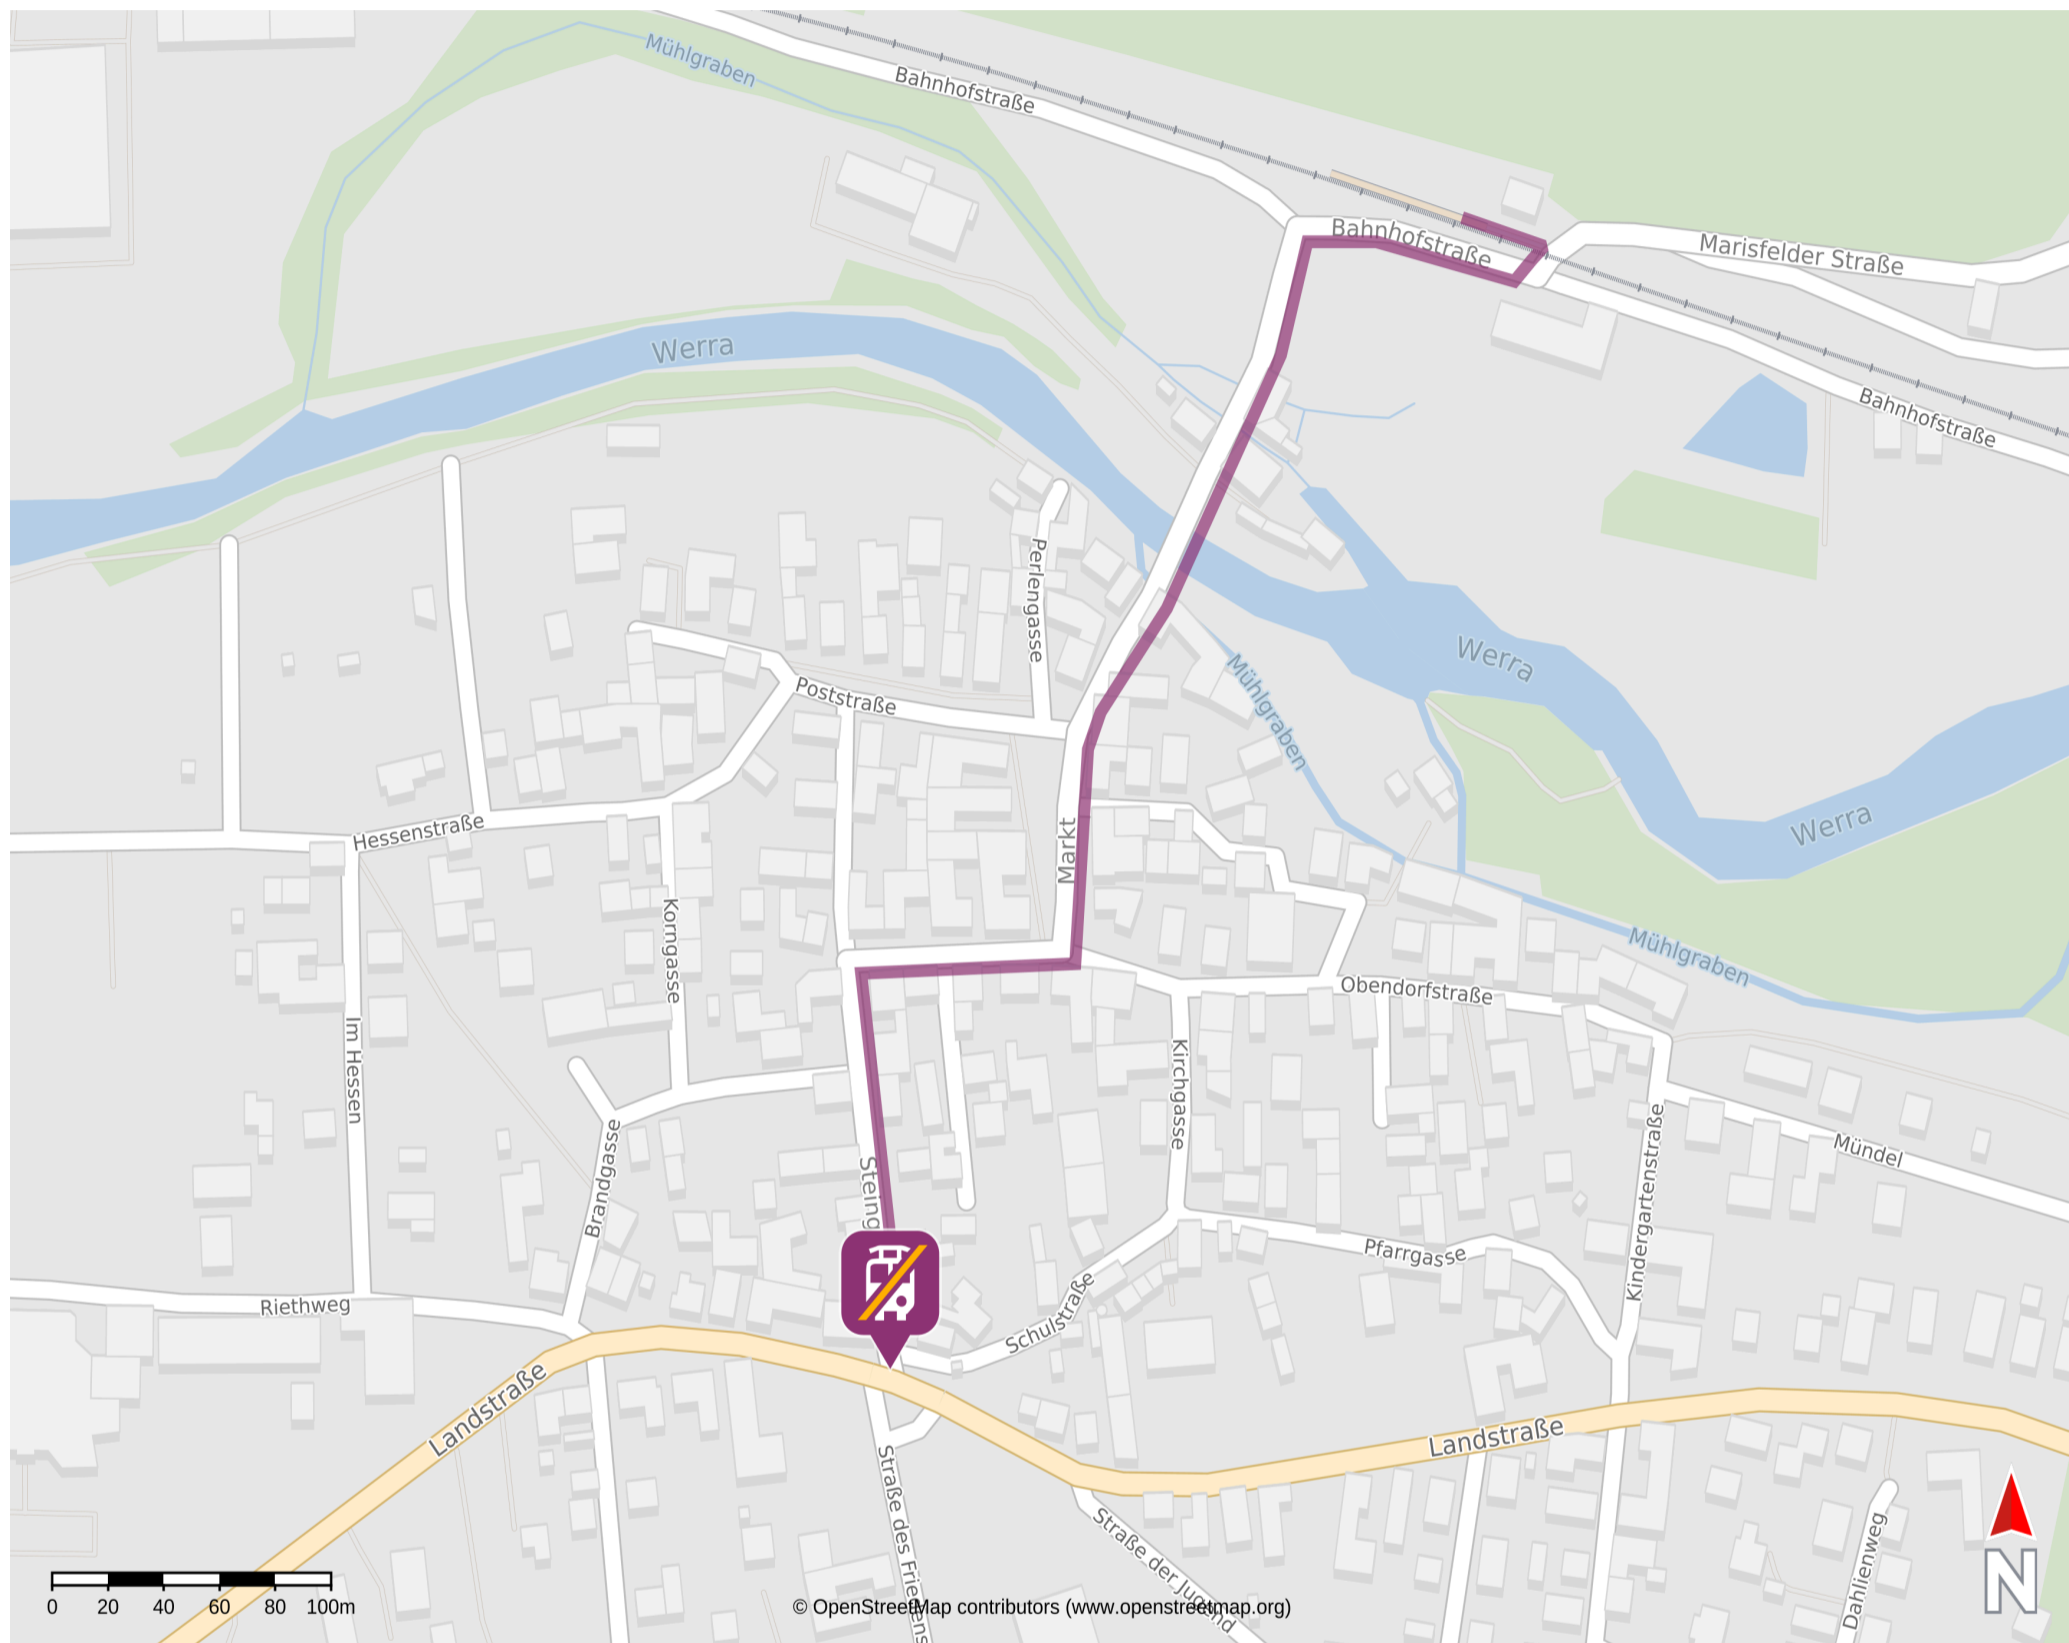

# Umgebungsplan

## Vachdorf

25.04.2025, 11:06

Ersatzhaltestelle

### Wegbeschreibung Schienenersatzverkehr\*

Verlassen Sie den Bahnsteig und begeben Sie sich an die Bahnhofstraße. Biegen Sie nach rechts ab und folgen Sie dem Straßenverlauf für ca. 350 m bis zur Kreuzung Bahnhofstraße/ Mitteldorfstraße. Biegen Sie nach rechts in die Mitteldorfstraße ein und folgen Sie der Straße bis zur Ersatzhaltestelle an der B89. Die Ersatzhaltestelle befindet sich an der Bushaltestelle Vachdorf

\*Fahrradmitnahme im Schienenersatzverkehr nur begrenzt, teilweise gar nicht möglich. Bitte informieren Sie sich bei dem von Ihnen genutzten Eisenbahnverkehrsunternehmen. Im QR Code sind die Koordinaten der Ersatzhaltestelle hinterlegt.