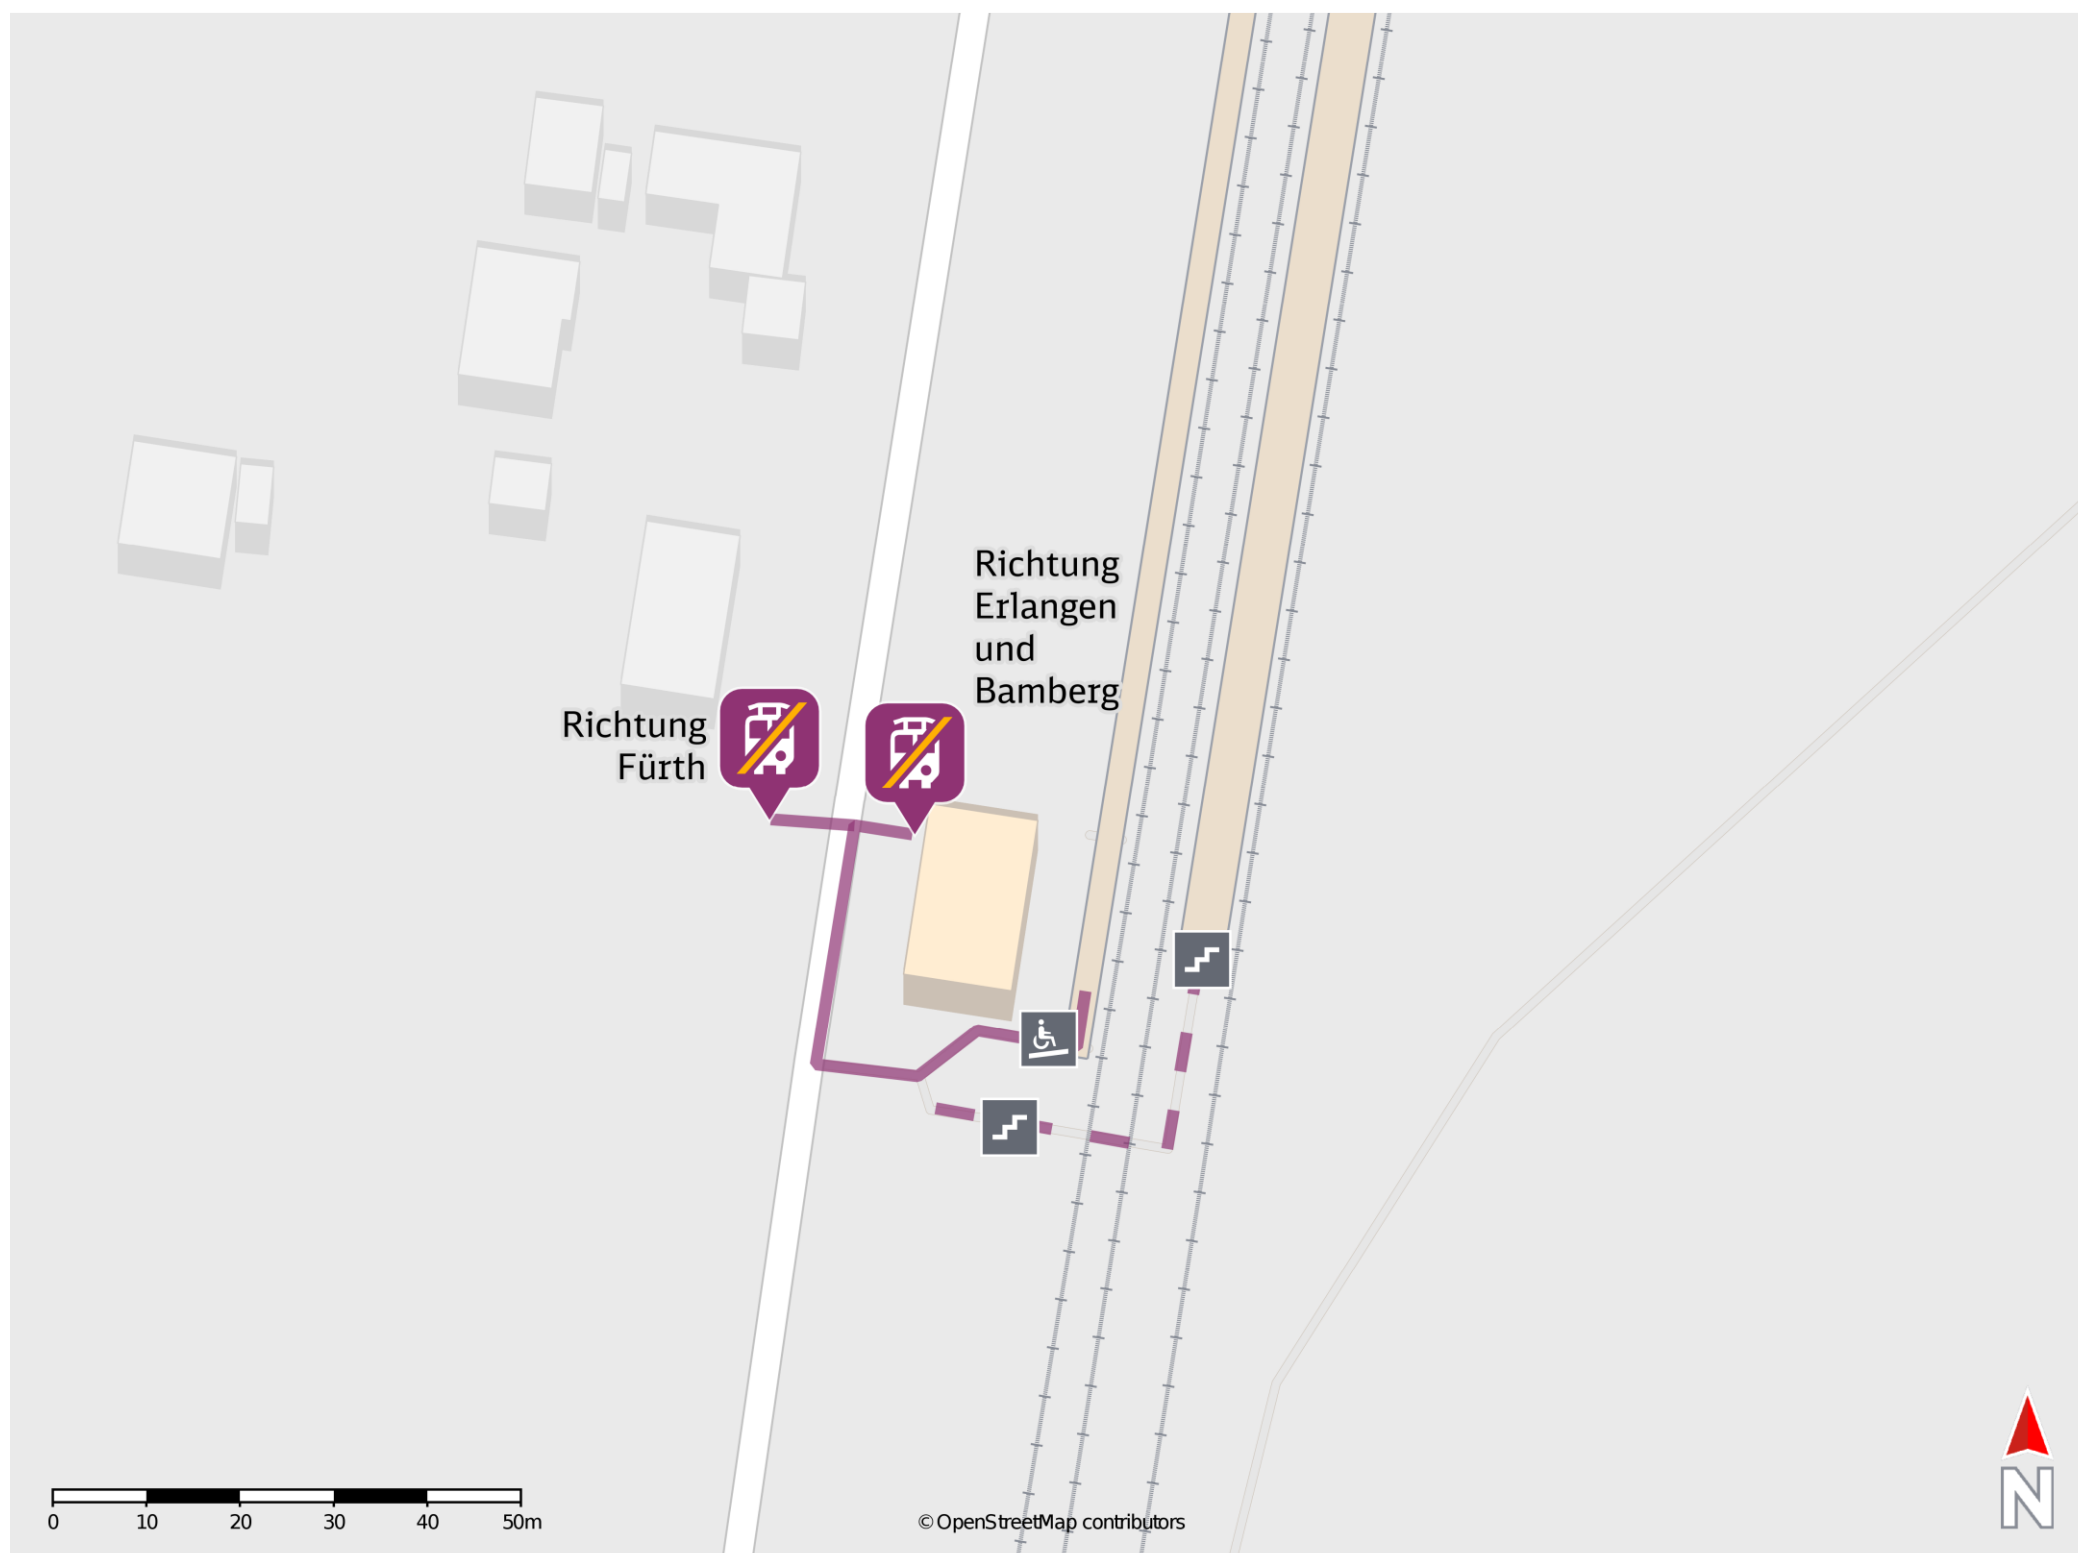

## Vach

### Wegbeschreibung Schienenersatzverkehr \*

Verlassen Sie den Bahnsteig, ggf. über die Treppenanlage und die Unterführung, und begeben Sie sich an die Herboldshofer Straße. Die Ersatzhaltestellen in Richtung Fürth und Erlangen/Bamberg befinden sich direkt vor dem Bahnhofsgebäude.

Ersatzhaltestelle Richtung Fürth

Ersatzhaltestelle Richtung Erlangen und Bamberg

\* Fahrradmitnahme im Schienenersatzverkehr nur begrenzt möglich.  
Im QR Code sind die Koordinaten der Ersatzhaltestelle hinterlegt.