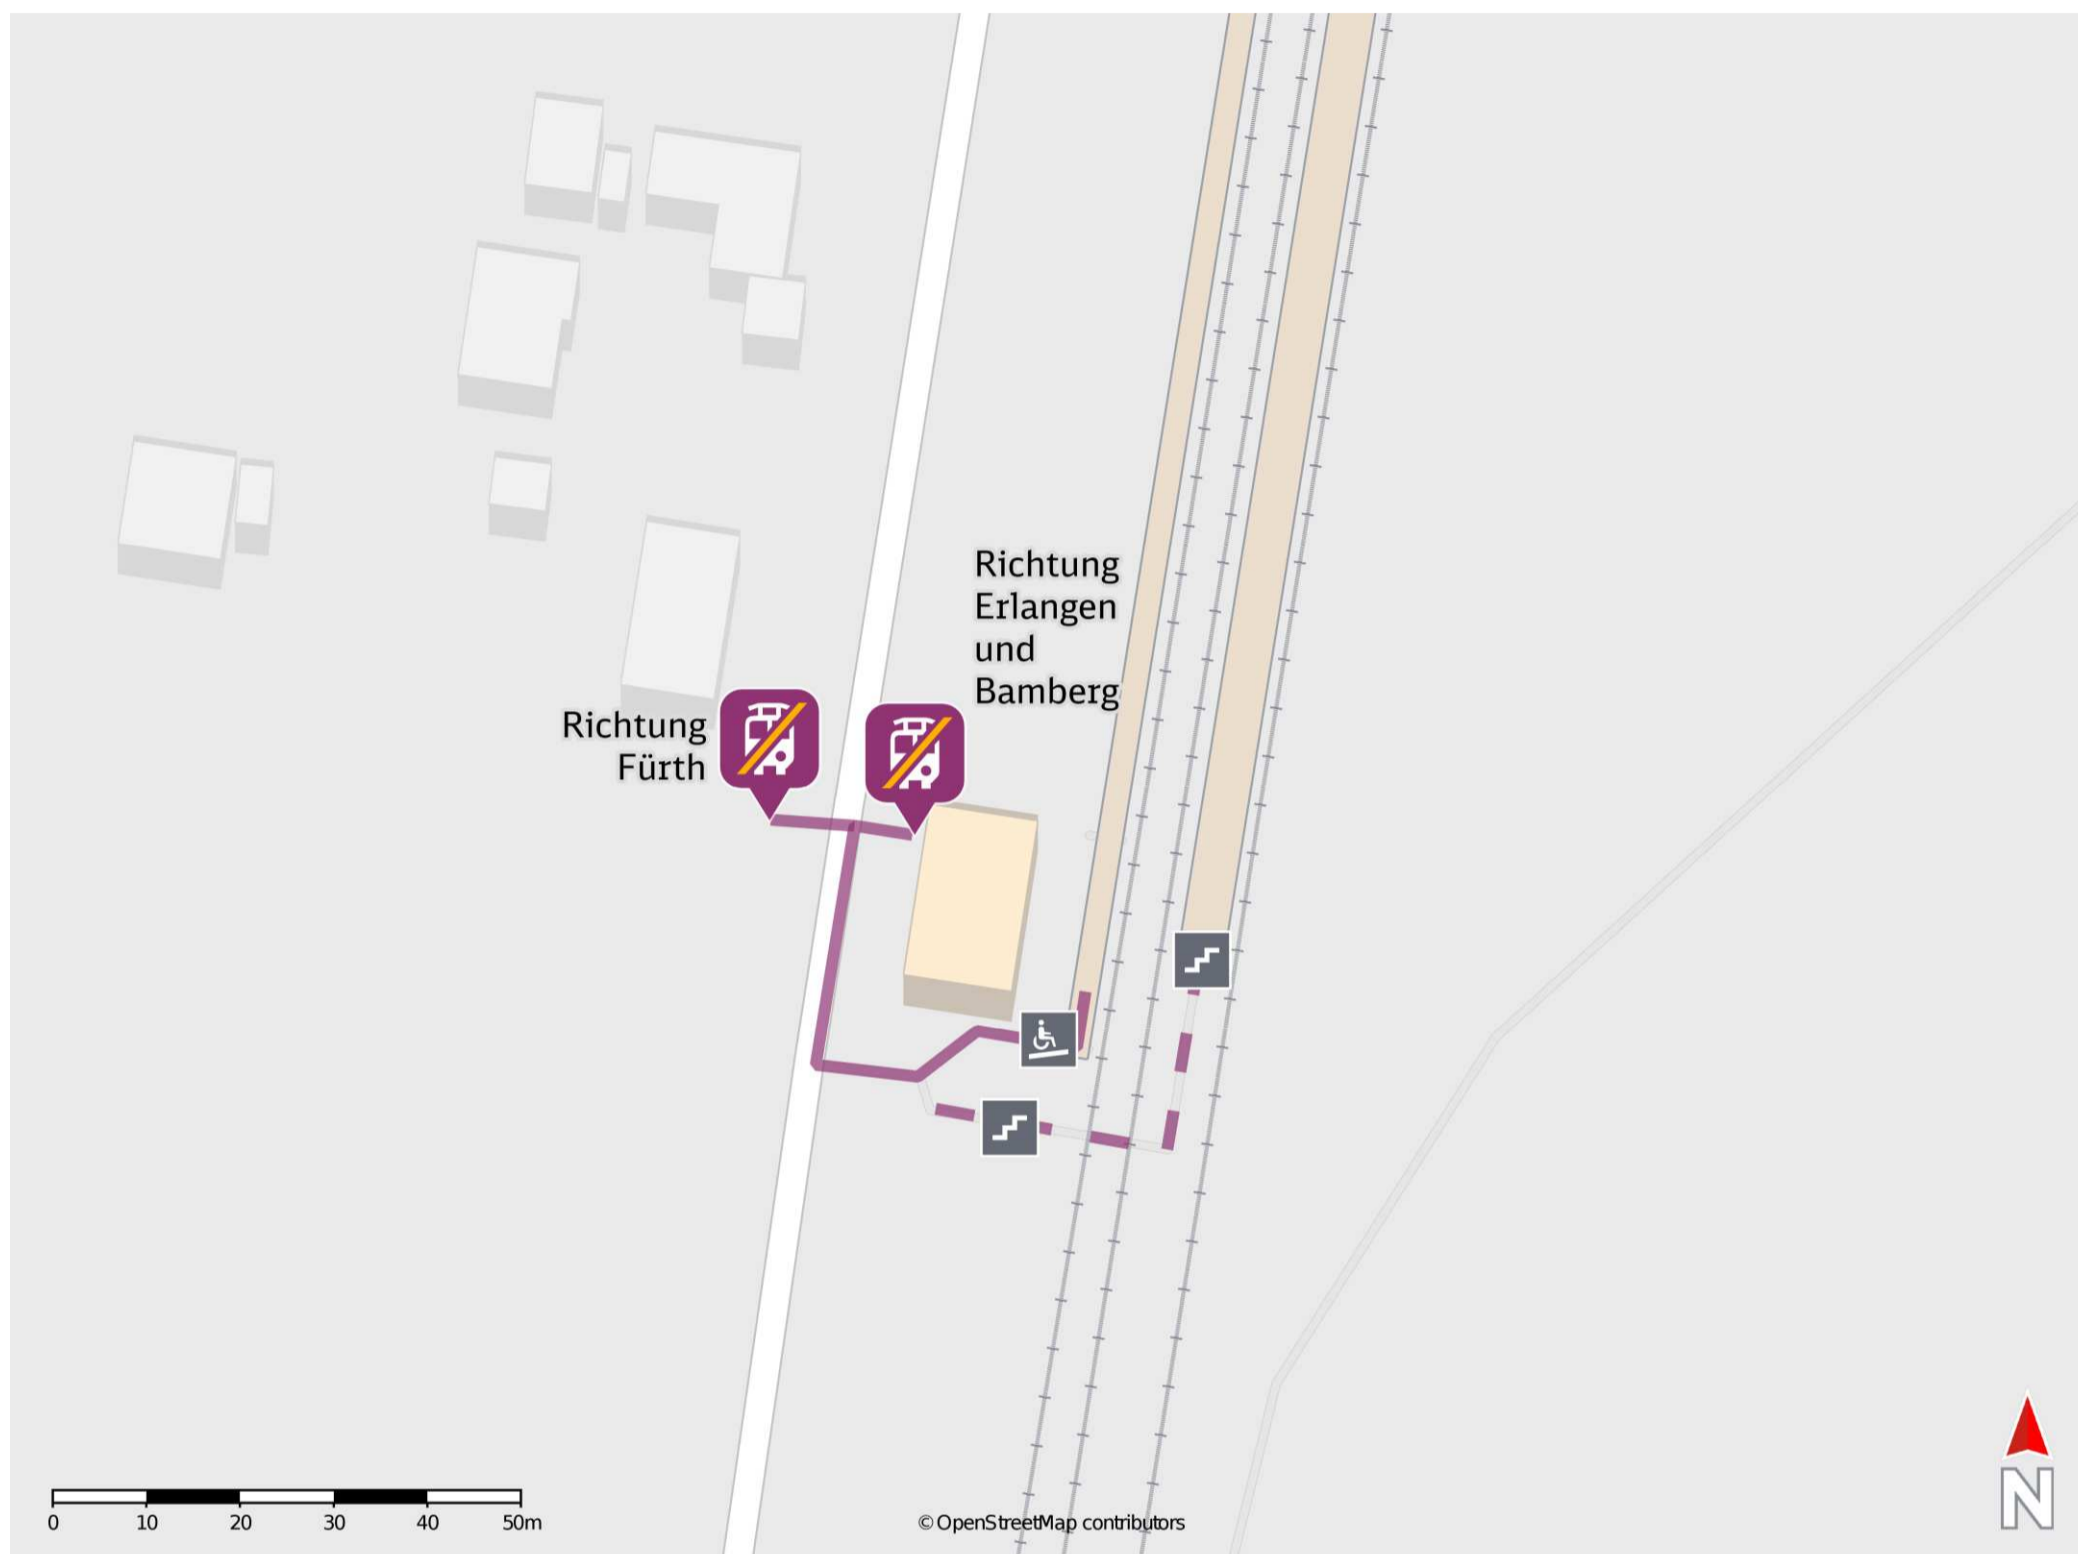

Vach

Wegbeschreibung Schienenersatzverkehr *

Verlassen Sie den Bahnsteig, ggf. über die Treppenanlage und die Unterführung, und begeben Sie sich an die Herboldshofer Straße. Die Ersatzhaltestellen in Richtung Fürth und Erlangen/Bamberg befinden sich direkt vor dem Bahnhofsgebäude.

Ersatzhaltestelle Richtung Fürth

Ersatzhaltestelle Richtung Erlangen und Bamberg

* Fahrradmitnahme im Schienenersatzverkehr nur begrenzt möglich.
Im QR Code sind die Koordinaten der Ersatzhaltestelle hinterlegt.

— barrierefrei
- nicht barrierefrei