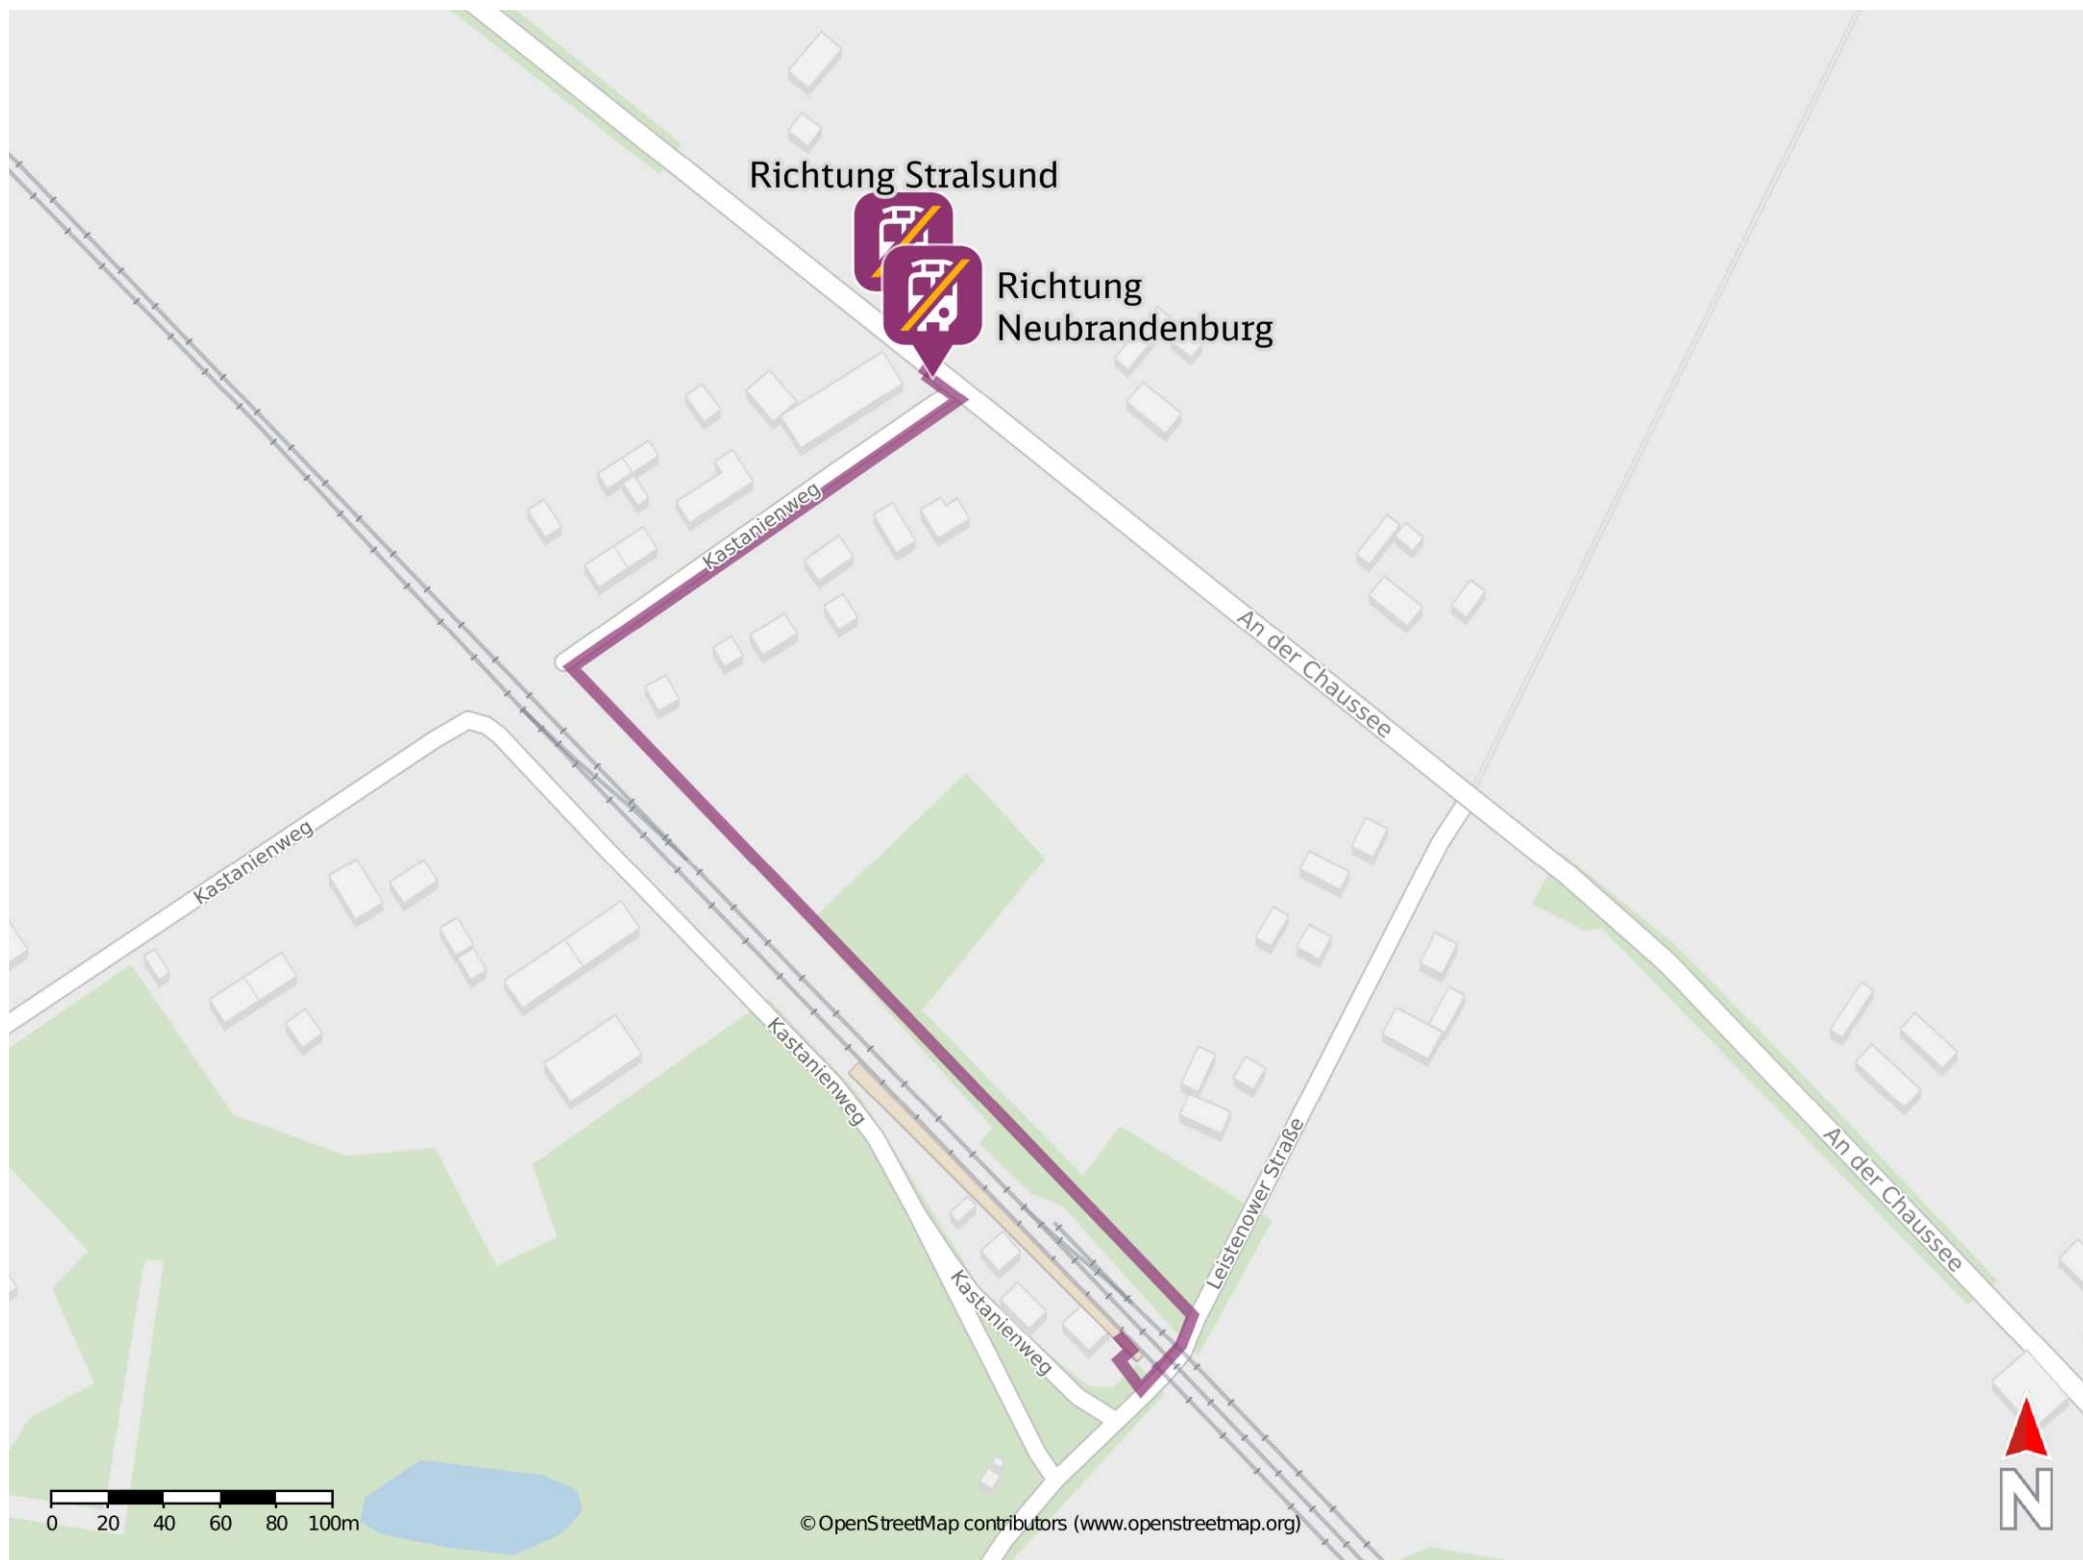

Umgebungsplan

Utzedel

Ersatzhaltestelle Richtung Neubrandenburg

Ersatzhaltestelle Richtung Stralsund

Wegbeschreibung Schienenersatzverkehr *

Verlassen Sie den Bahnsteig und begeben Sie sich an die Leistenower Straße. Biegen Sie nach links ab und folgen Sie dem Straßenverlauf bis zum Fußweg hinter dem Bahnübergang. Biegen Sie nach links in diesen ein und folgen diesem ca. 300 m bis zum Kastanienweg. Orientieren Sie sich rechts und folgen dem Straßenverlauf bis zur Straße An der Chaussee. Biegen Sie nach links in diese ein. Die Ersatzhaltestellen befinden sich in unmittelbarer Nähe an den Haltestellen Utzedel, Baumarkt.

*Fahrradmitnahme im Schienenersatzverkehr nur begrenzt, teilweise gar nicht möglich. Bitte informieren Sie sich bei dem von Ihnen genutzten Eisenbahnverkehrsunternehmen. Im QR Code sind die Koordinaten der Ersatzhaltestelle hinterlegt.