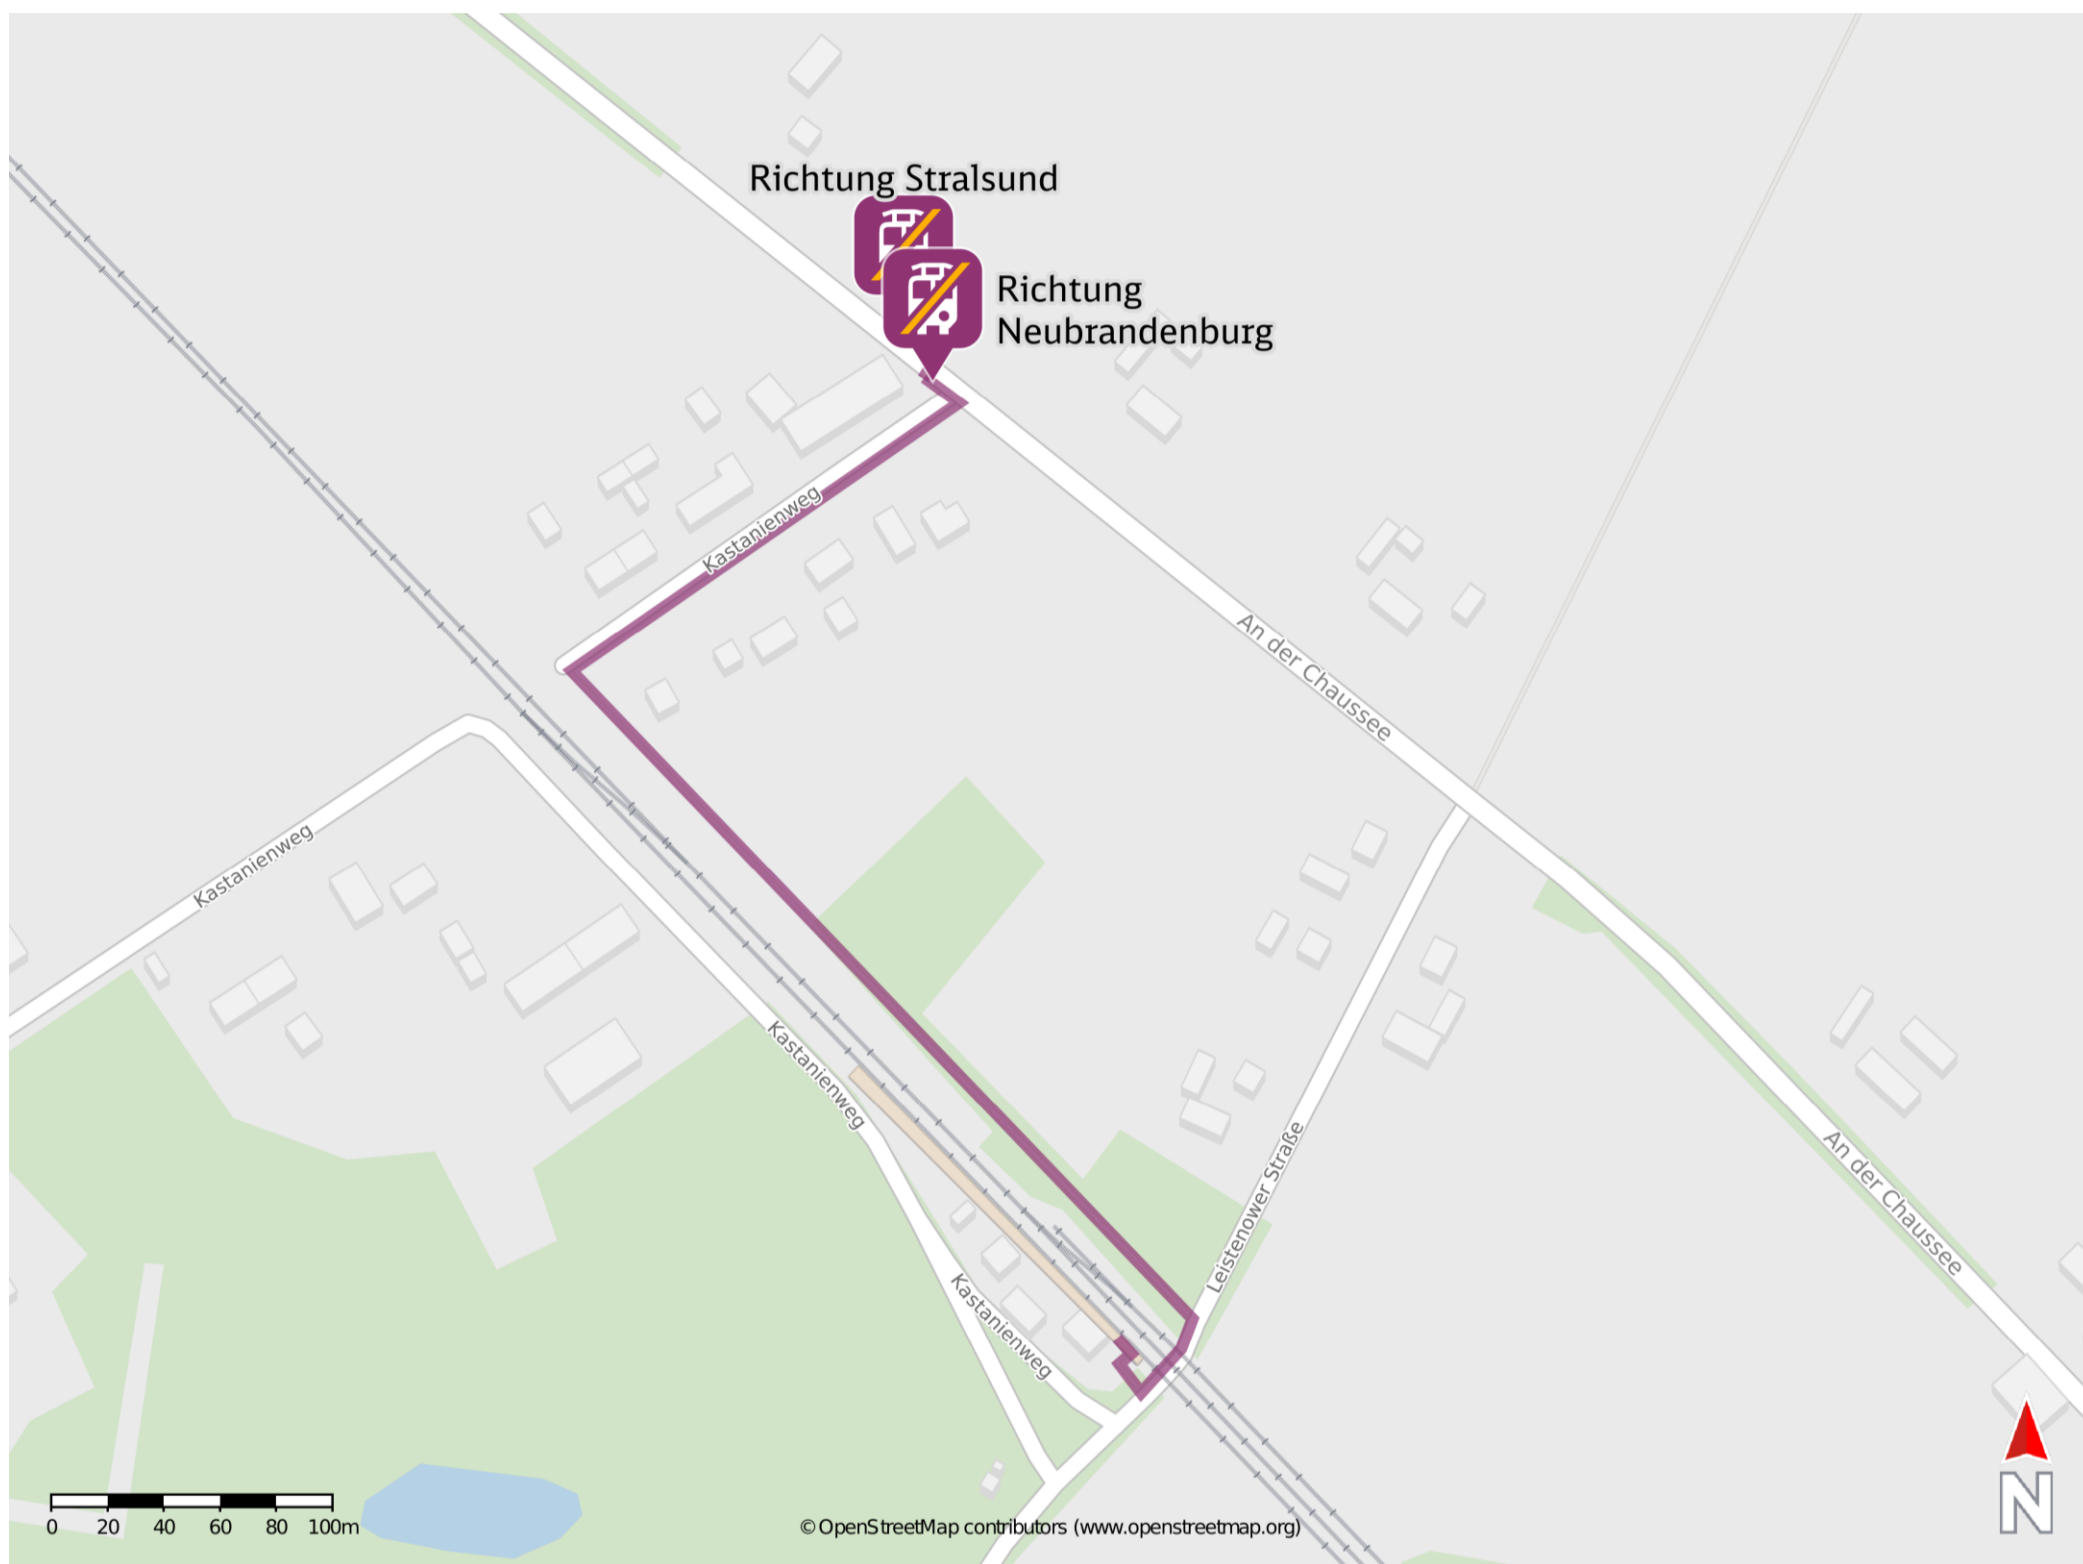

Umgebungsplan

Utzedel

Ersatzhaltestelle Richtung Neubrandenburg

Ersatzhaltestelle Richtung Stralsund

Wegbeschreibung Schienenersatzverkehr *

Verlassen Sie den Bahnsteig und begeben Sie sich an die Leistenower Straße. Biegen Sie nach links ab und folgen Sie dem Straßenverlauf bis zum Fußweg hinter dem Bahnübergang. Biegen Sie nach links in diesen ein und folgen diesem ca. 300 m bis zum Kastanienweg. Orientieren Sie sich rechts und folgen dem Straßenverlauf bis zur Straße An der Chaussee. Biegen Sie nach links in diese ein. Die Ersatzhaltestellen befinden sich in unmittelbarer Nähe an den Haltestellen Utzedel, Baumarkt.

*Fahrradmitnahme im Schienenersatzverkehr nur begrenzt, teilweise gar nicht möglich. Bitte informieren Sie sich bei dem von Ihnen genutzten Eisenbahnverkehrsunternehmen. Im QR Code sind die Koordinaten der Ersatzhaltestelle hinterlegt.