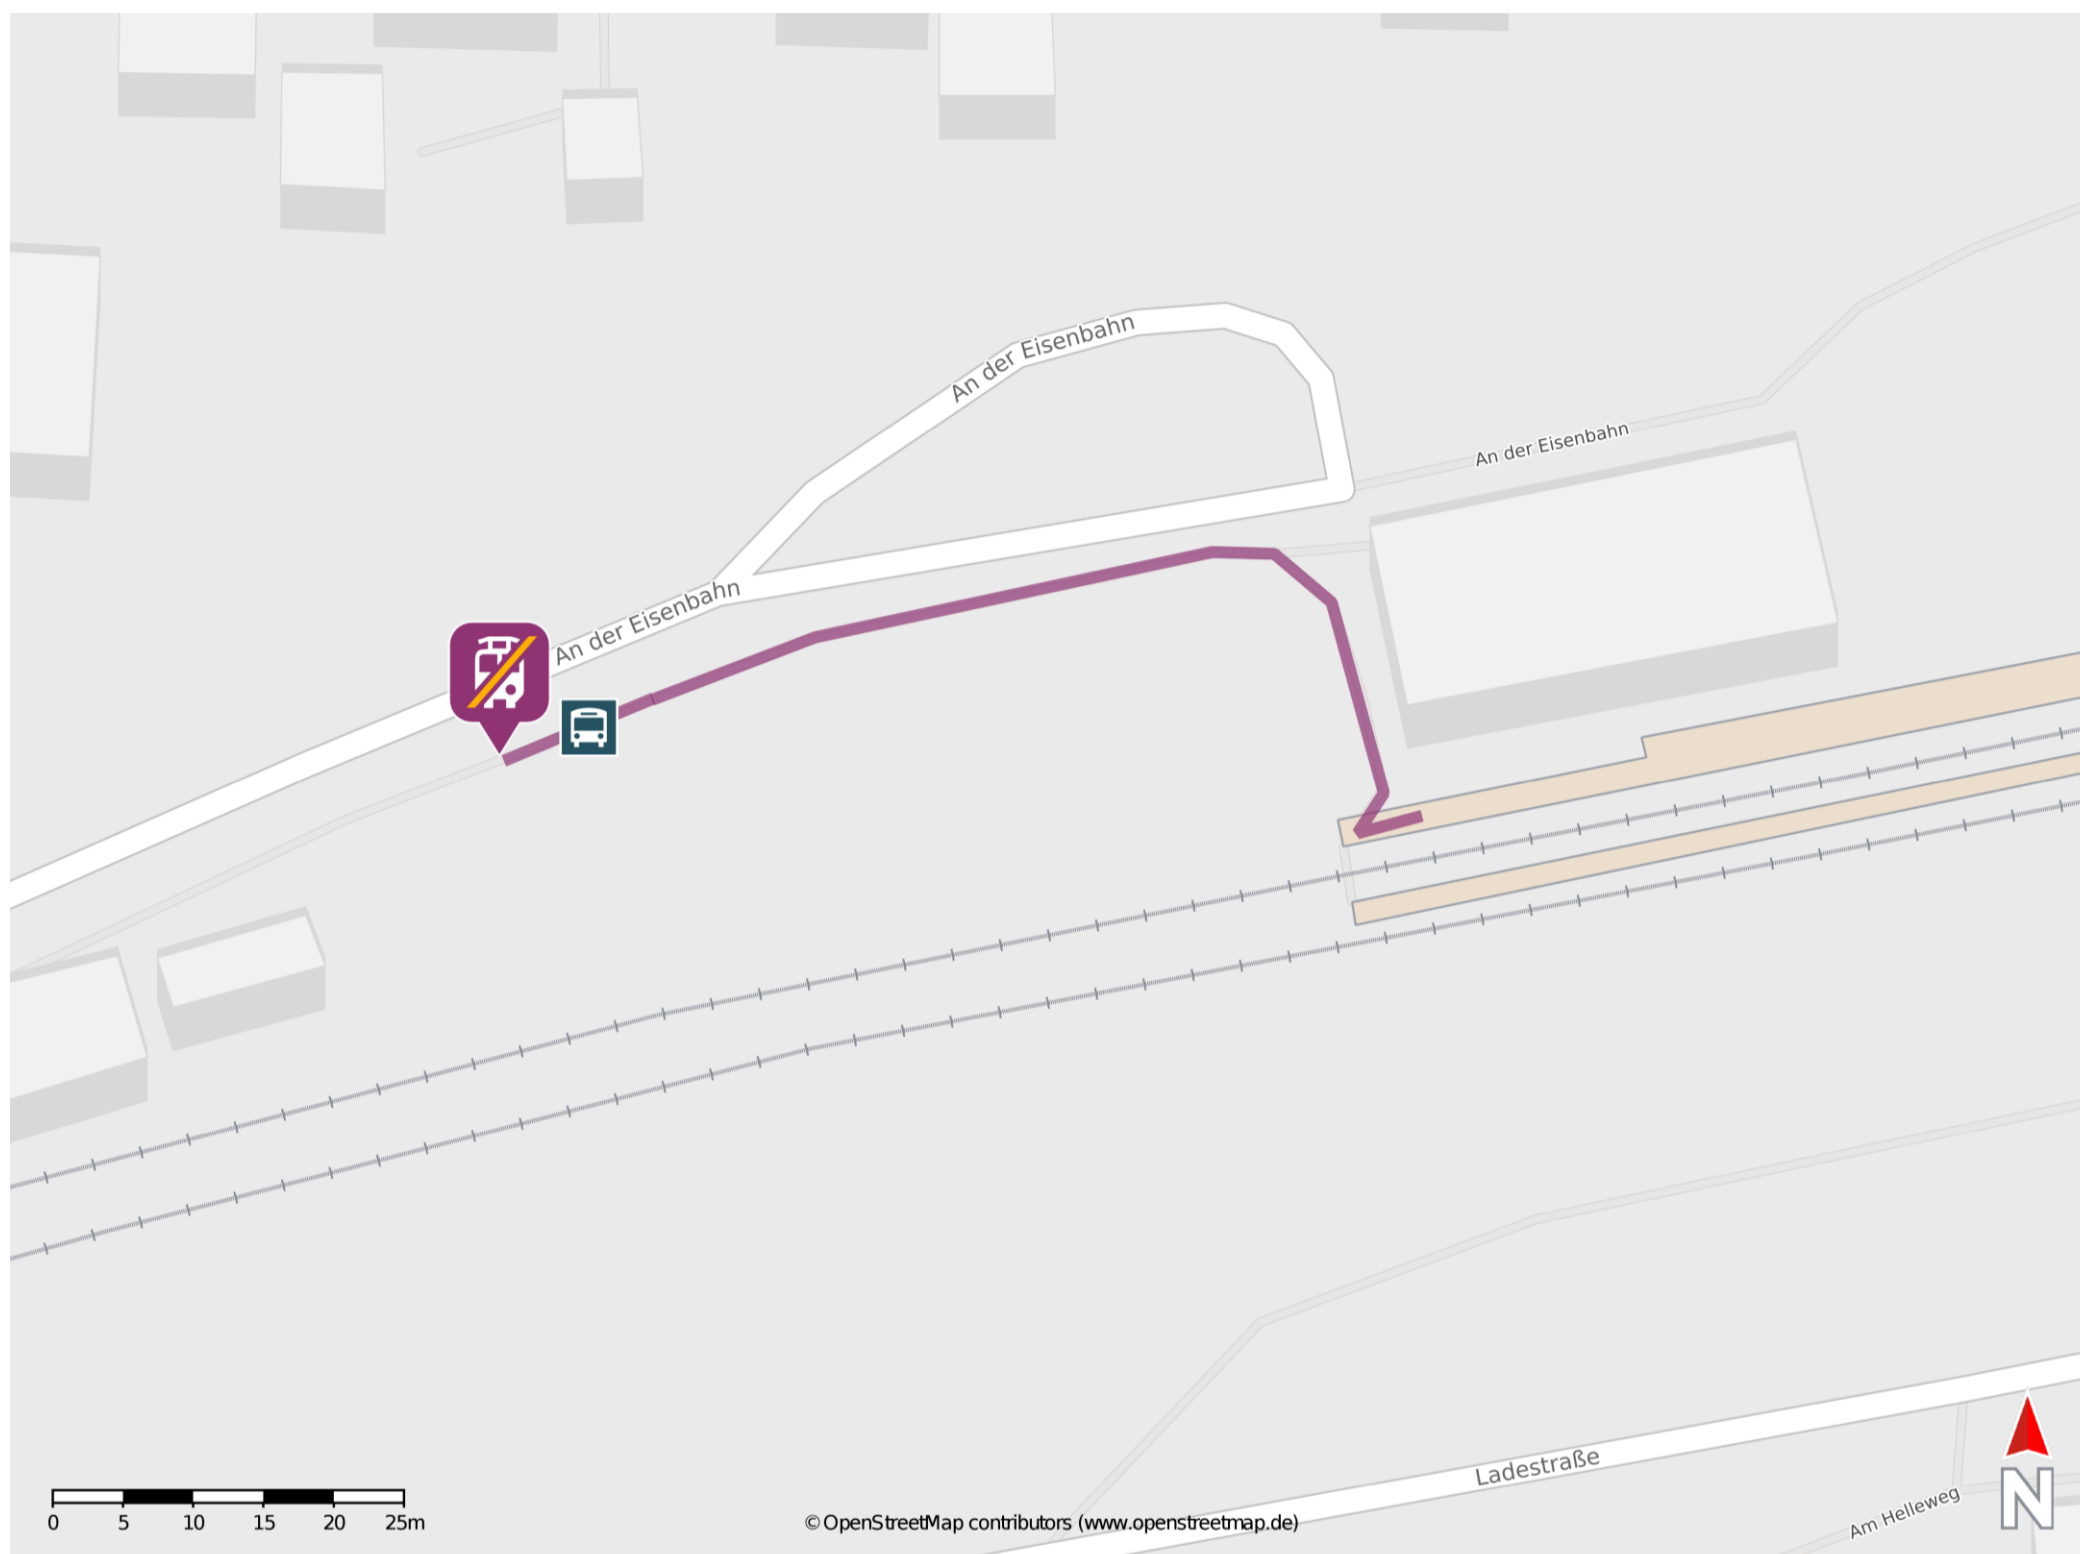

Uslar

Wegbeschreibung Schienenersatzverkehr *

Verlassen Sie den Bahnsteig und orientieren Sie sich nach links. Die Ersatzhaltestelle an der Bushaltestelle Uslar Bahnhof befindet sich an der Straße An der Eisenbahn.

* Fahrradmitnahme im Schienenersatzverkehr nur begrenzt möglich.
Im QR Code sind die Koordinaten der Ersatzhaltestelle hinterlegt.

— barrierefrei
— nicht barrierefrei